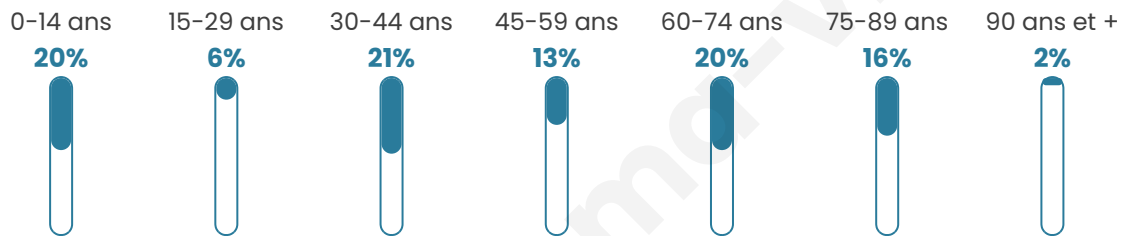

# Statistiques sur la population

Nombre d'habitants

**141**

Age moyen

**47 ans**

Pop active

**44.7%**

Taux chômage

**10.7%**

Pop densité

**12 h/km<sup>2</sup>**

Revenu moyen

**18 270 €/an**

## Evolution du nombre d'habitants

Sources : Institut national de la statistique et des études économiques (insee) selon Les dernières parutions officielles de 2024 portant sur les années 2020, 2021 et 2022.

## Tranche d'âge