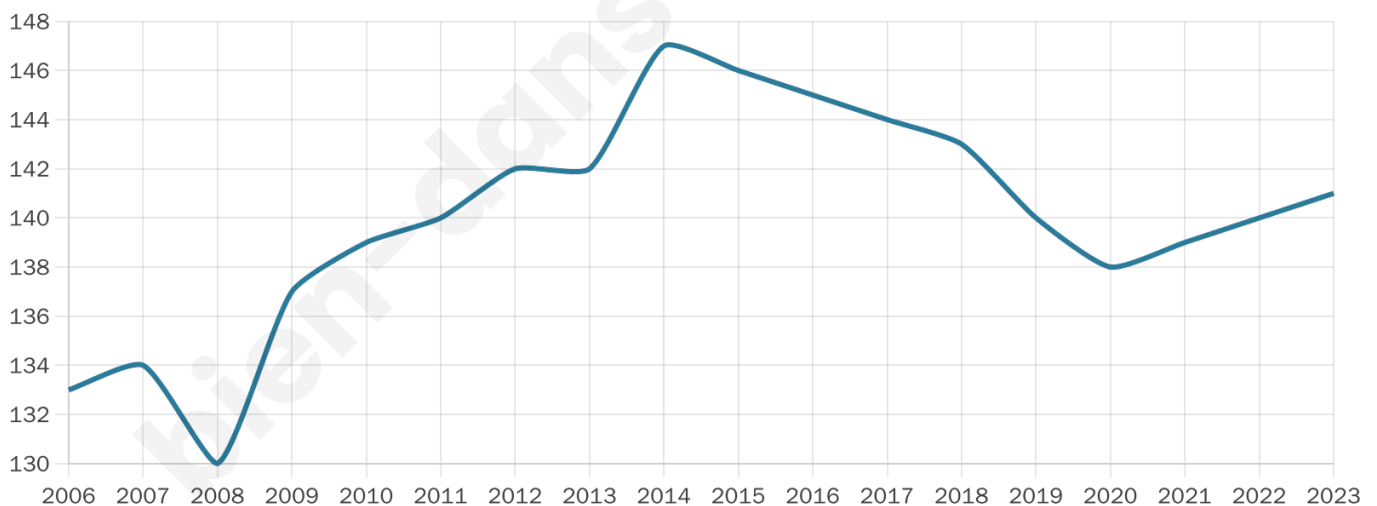

# Statistiques sur la population

Nombre d'habitants

**141**

Age moyen

**47 ans**

Pop active

**44.7%**

Taux chômage

**10.7%**

Pop densité

**12 h/km<sup>2</sup>**

Revenu moyen

**18 270 €/an**

## Evolution du nombre d'habitants

Sources : Institut national de la statistique et des études économiques (insee) selon Les dernières parutions officielles de 2024 portant sur les années 2020, 2021 et 2022.