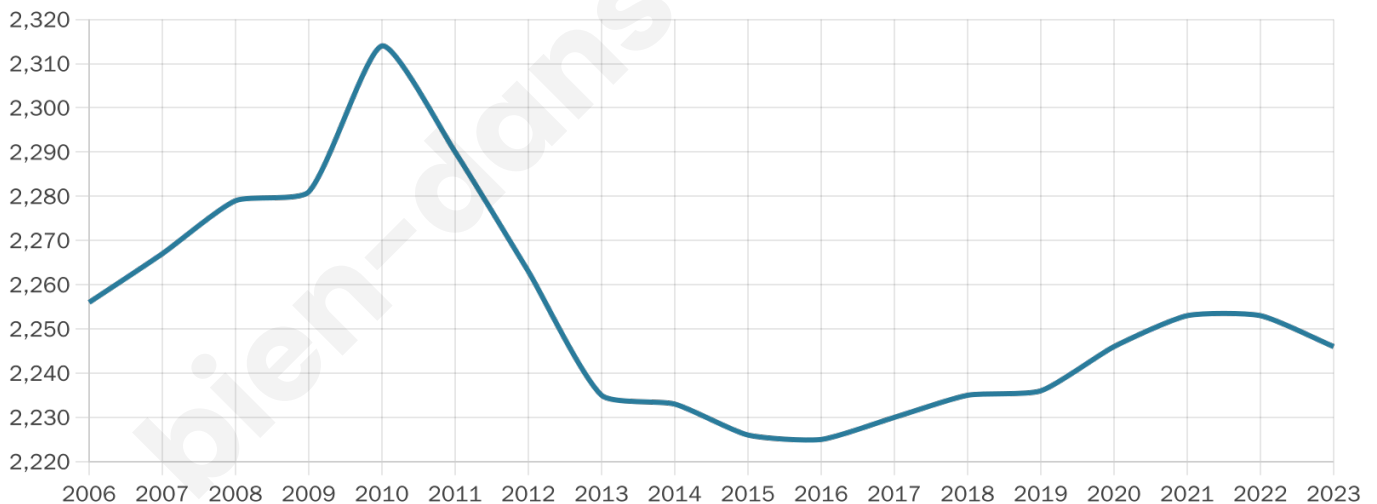

2 246

Age moyen

50 ans

Pop active

40.6%

Taux chômage

6%

Pop densité

39 h/km²

Revenu moyen

21 680 €/an

Evolution du nombre d'habitants

Sources : Institut national de la statistique et des études économiques (insee) selon Les dernières parutions officielles de 2024 portant sur les années 2020, 2021 et 2022.