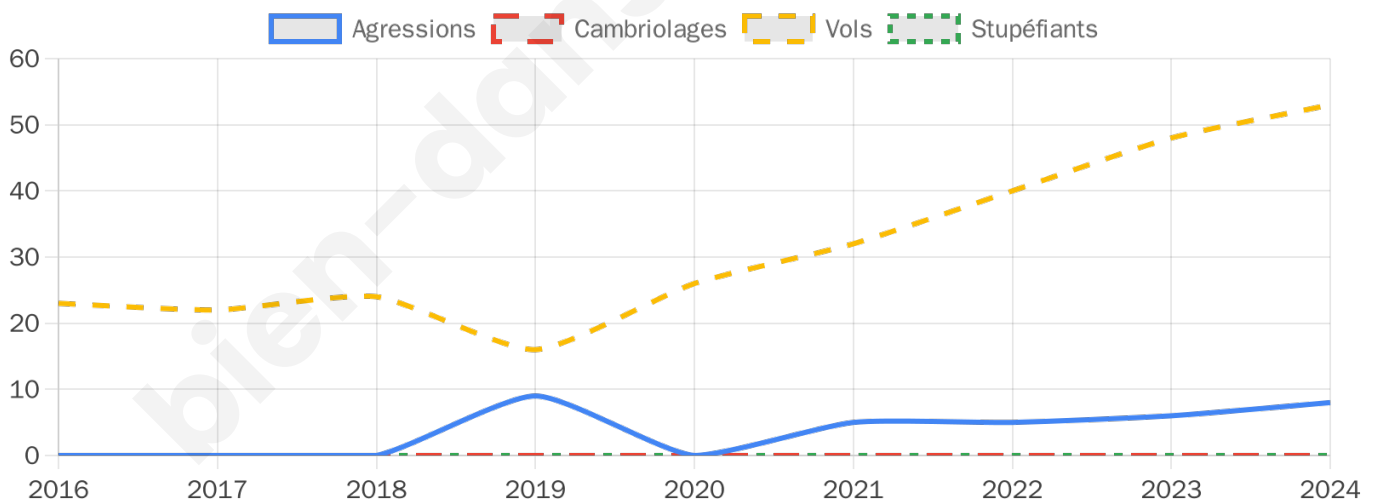

1 770 inscrits

Participation : 78.53%

Votes blancs : 1.51%

Votes nuls : 1.65%

Second tour

	Emmanuel MACRON	53,44 %
	Marine LE PEN	46,56 %

1 769 inscrits

Participation : 79.65%

Votes blancs : 7.38%

Votes nuls : 6.03%

Sécurité

Agressions physiques / sexuelles

8

Cambriolages

0

Vols / dégradations

53

Stupéfiants

0

Evolution du nombre d'infractions

Pour comparer

(en proportion du nombre d'habitants)

Sources : Bases statistiques communale, départementale et régionale de la délinquance enregistrée par la police et la gendarmerie nationales selon les dernières parutions officielles de 2025 portant sur l'année 2024 ([data.gouv](https://data.gouv.fr)).