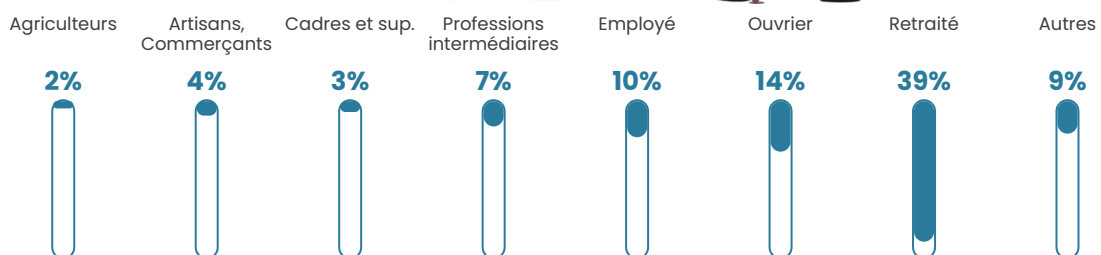

39 h/km²

Revenu moyen

21 680 €/an

Evolution du nombre d'habitants

Sources : Institut national de la statistique et des études économiques (insee) selon Les dernières parutions officielles de 2024 portant sur les années 2020, 2021 et 2022.

Tranche d'âge

Activité professionnelle

Niveau de diplôme

Composition des ménages

Profils électoraux

Premier tour

	Marine LE PEN	27.27 %
	Emmanuel MACRON	22.66 %
	Jean LASSALLE	12.18 %
	Jean-Luc MÉLENCHON	11.22 %
	Valérie PÉCRESSÉ	10.55 %
	Éric ZEMMOUR	4.83 %
	Fabien ROUSSEL	2.82 %
	Anne HIDALGO	2.60 %
	Yannick JADOT	2.08 %
	Nicolas DUPONT-AIGNAN	1.78 %
	Philippe POUTOU	1.19 %
	Nathalie ARTHAUD	0.82 %