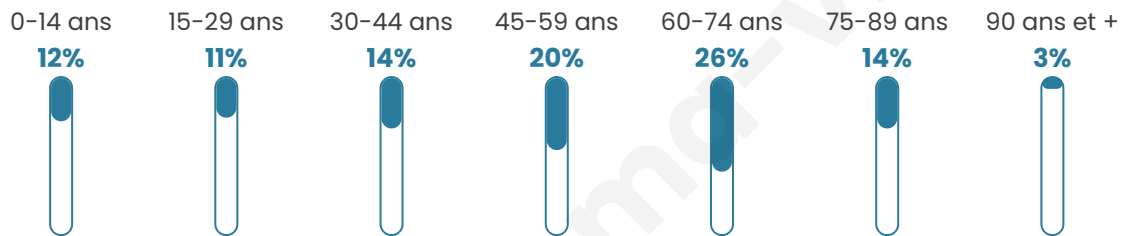

2 246

Age moyen

50 ans

Pop active

40.6%

Taux chômage

6%

Pop densité

39 h/km²

Revenu moyen

21 680 €/an

Evolution du nombre d'habitants

Sources : Institut national de la statistique et des études économiques (insee) selon Les dernières parutions officielles de 2024 portant sur les années 2020, 2021 et 2022.

Tranche d'âge

Activité professionnelle

Niveau de diplôme

Composition des ménages

Profils électoraux

Premier tour

	Marine LE PEN	27.27 %
	Emmanuel MACRON	22.66 %
	Jean LASSALLE	12.18 %
	Jean-Luc MÉLENCHON	11.22 %
	Valérie PÉCRESSÉ	10.55 %
	Éric ZEMMOUR	4.83 %
	Fabien ROUSSEL	2.82 %
	Anne HIDALGO	2.60 %
	Yannick JADOT	2.08 %
	Nicolas DUPONT-AIGNAN	1.78 %
	Philippe POUTOU	1.19 %
	Nathalie ARTHAUD	0.82 %

1 770 inscrits

Participation : 78.53%

Votes blancs : 1.51%

Votes nuls : 1.65%

Second tour

	Emmanuel MACRON	53,44 %
	Marine LE PEN	46,56 %

1 769 inscrits

Participation : 79.65%