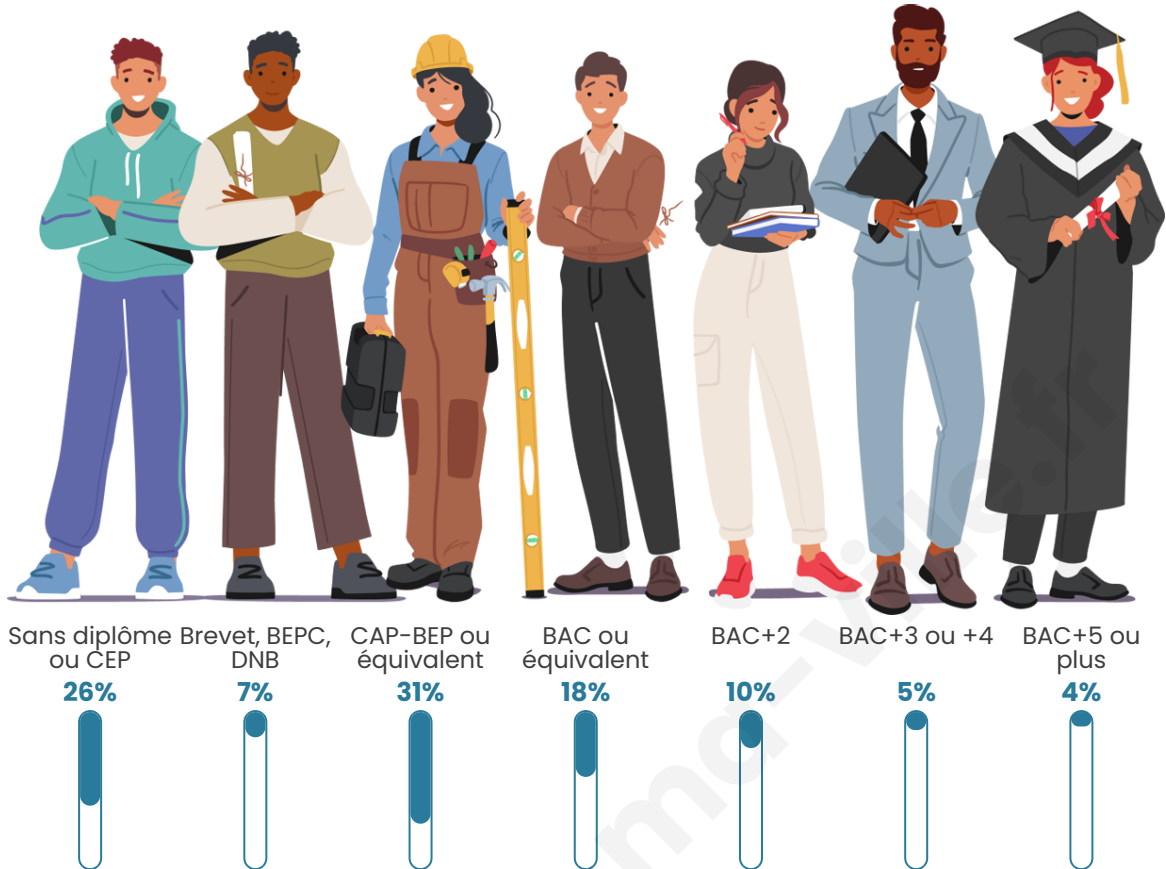

2 246

Age moyen

50 ans

Pop active

40.6%

Taux chômage

6%

Pop densité

Tranche d'âge

Activité professionnelle

Niveau de diplôme

Composition des ménages

Profils électoraux

Premier tour

	Marine LE PEN	27.27 %
	Emmanuel MACRON	22.66 %
	Jean LASSALLE	12.18 %
	Jean-Luc MÉLENCHON	11.22 %
	Valérie PÉCRESSÉ	10.55 %
	Éric ZEMMOUR	4.83 %
	Fabien ROUSSEL	2.82 %
	Anne HIDALGO	2.60 %
	Yannick JADOT	2.08 %
	Nicolas DUPONT-AIGNAN	1.78 %
	Philippe POUTOU	1.19 %
	Nathalie ARTHAUD	0.82 %