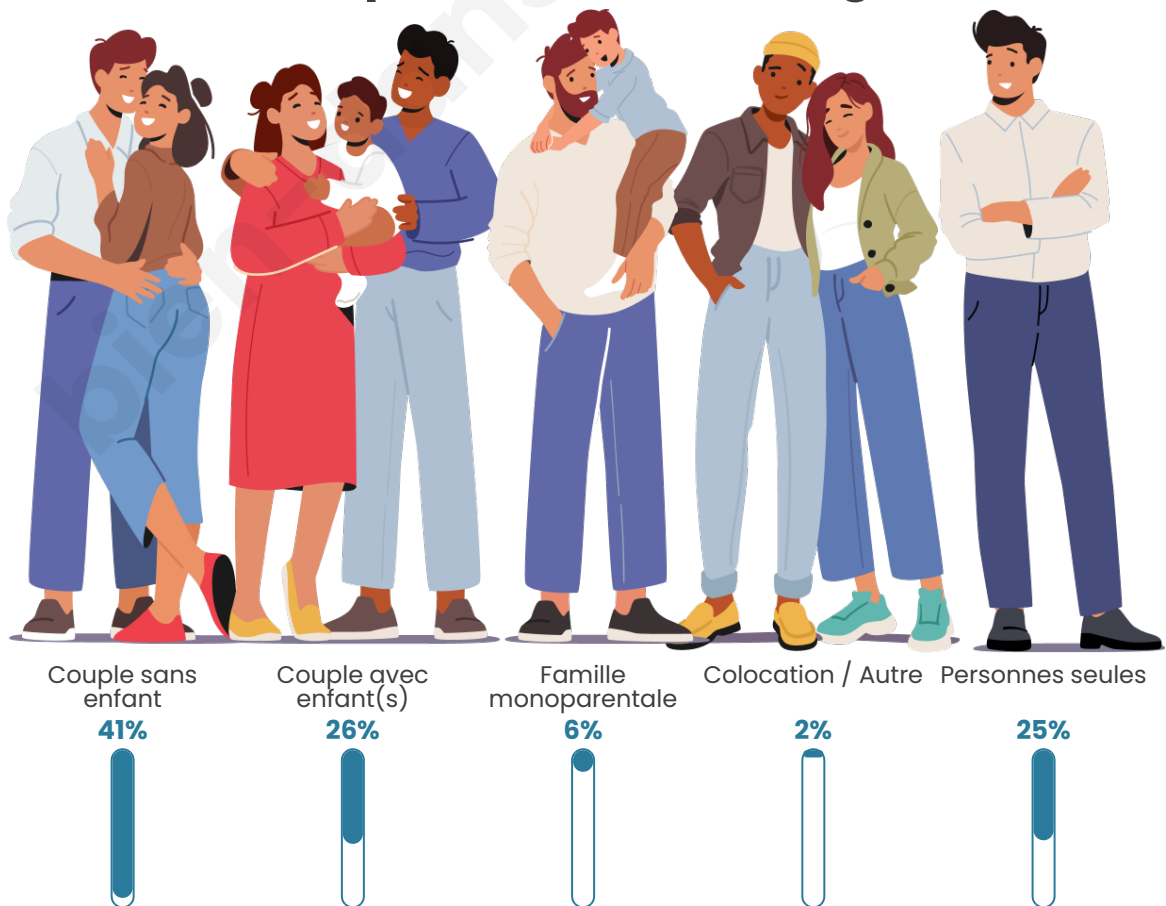

Tranche d'âge

Activité professionnelle

Niveau de diplôme

Composition des ménages

Profils électoraux

Premier tour

	Marine LE PEN	27.27 %
	Emmanuel MACRON	22.66 %
	Jean LASSALLE	12.18 %
	Jean-Luc MÉLENCHON	11.22 %
	Valérie PÉCRESSÉ	10.55 %
	Éric ZEMMOUR	4.83 %
	Fabien ROUSSEL	2.82 %
	Anne HIDALGO	2.60 %
	Yannick JADOT	2.08 %
	Nicolas DUPONT-AIGNAN	1.78 %
	Philippe POUTOU	1.19 %
	Nathalie ARTHAUD	0.82 %