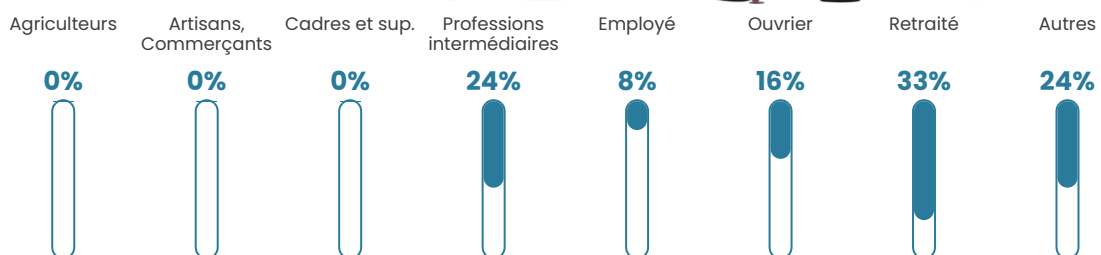

NC

Evolution du nombre d'habitants

Sources : Institut national de la statistique et des études économiques (insee) selon Les dernières parutions officielles de 2024 portant sur les années 2020, 2021 et 2022.

Tranche d'âge

Activité professionnelle

Niveau de diplôme

Composition des ménages

Profils électoraux

Premier tour

	Marine LE PEN	43.75 %
	Emmanuel MACRON	18.75 %
	Éric ZEMMOUR	12.50 %
	Jean-Luc MÉLENCHON	10.42 %
	Valérie PÉCRESE	6.25 %
	Nicolas DUPONT-AIGNAN	4.17 %
	Anne HIDALGO	2.08 %
	Yannick JADOT	2.08 %
	Nathalie ARTHAUD	0.00 %
	Fabien ROUSSEL	0.00 %
	Jean LASSALLE	0.00 %
	Philippe POUTOU	0.00 %