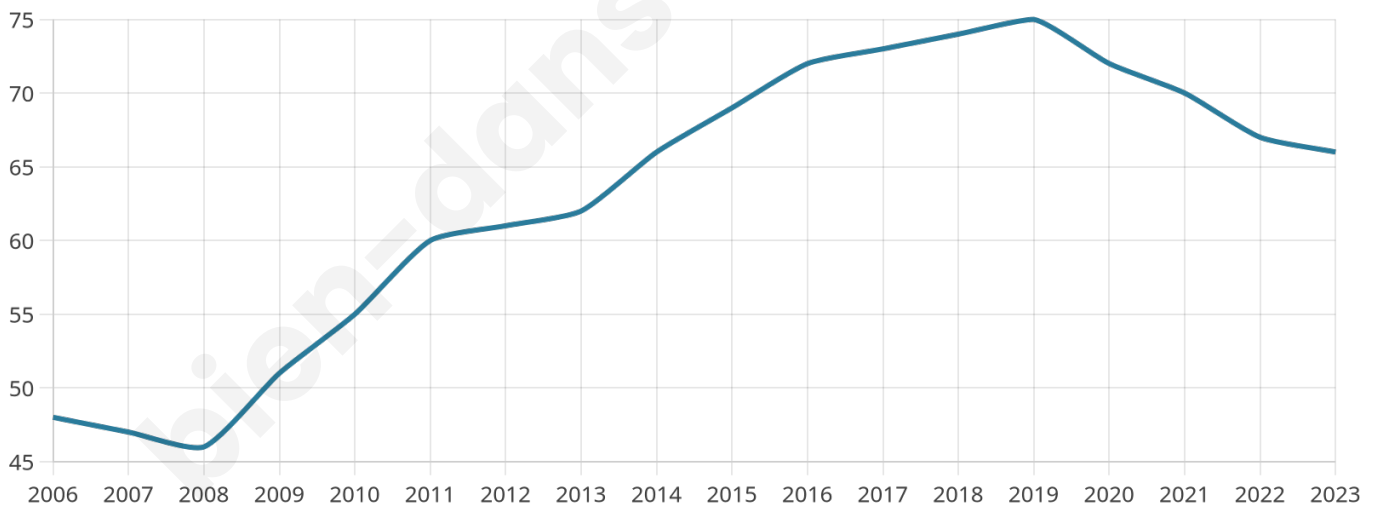

Version web

Ville de Lubécourt

Présenté par

BIEN dans
ma **VILLE** 

Sommaire

Situation géographique	3
Statistiques sur la population	4
Evolution du nombre d'habitants	4
Tranche d'âge	5
0-14 ans	5
15-29 ans	5
30-44 ans	5
45-59 ans	5
60-74 ans	5
75-89 ans	5
90 ans et +	5
Activité professionnelle	5
Agriculteurs	5
Artisans, Commerçants	5
Cadres et sup.	5
Professions intermédiaires	5
Employé	5
Ouvrier	5
Retraité	5
Autres	5
Niveau de diplôme	6
Sans diplôme ou CEP	6
Brevet, BEPC, DNB	6
CAP-BEP ou équivalent	6
BAC ou équivalent	6
BAC+2	6
BAC+3 ou +4	6
BAC+5 ou plus	6
Composition des ménages	6
Couple sans enfant	6
Couple avec enfant(s)	6
Famille monoparentale	6
Colocation / Autre	6
Personnes seules	6
Profils électoraux	7
Premier tour	7
Sécurité	8
Evolution du nombre d'infractions	8
Pour comparer	9
Services à la population	10
Commerce	10
Éducation	10
Villes autour de Lubécourt	12

46 ans

Pop active

51.5%

Taux chômage

10.6%

Pop densité

22 h/km²

Revenu moyen

NC

Evolution du nombre d'habitants

Sources : Institut national de la statistique et des études économiques (insee) selon Les dernières parutions officielles de 2024 portant sur les années 2020, 2021 et 2022.