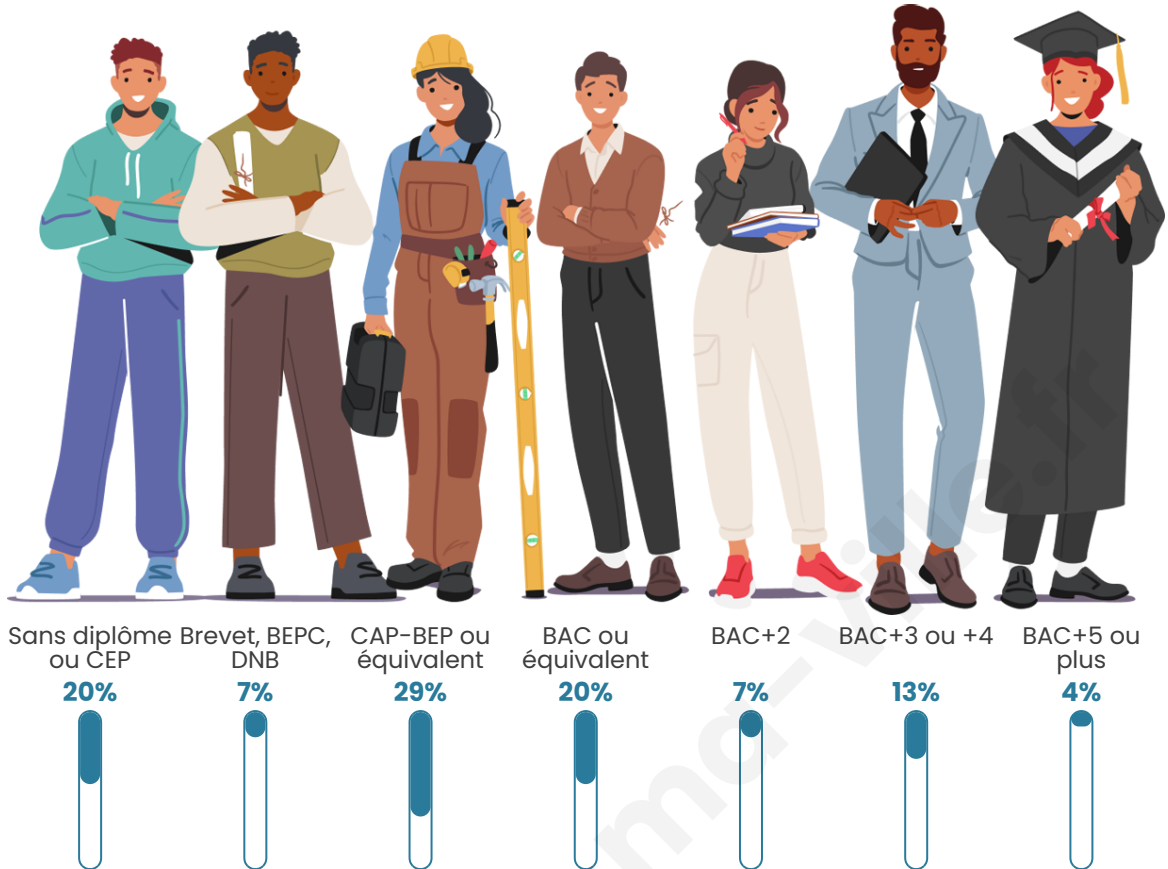

Tranche d'âge

Activité professionnelle

Niveau de diplôme

Composition des ménages

Profils électoraux

Premier tour

	Marine LE PEN	43.75 %
	Emmanuel MACRON	18.75 %
	Éric ZEMMOUR	12.50 %
	Jean-Luc MÉLENCHON	10.42 %
	Valérie PÉCRESE	6.25 %
	Nicolas DUPONT-AIGNAN	4.17 %
	Anne HIDALGO	2.08 %
	Yannick JADOT	2.08 %
	Nathalie ARTHAUD	0.00 %
	Fabien ROUSSEL	0.00 %
	Jean LASSALLE	0.00 %
	Philippe POUTOU	0.00 %