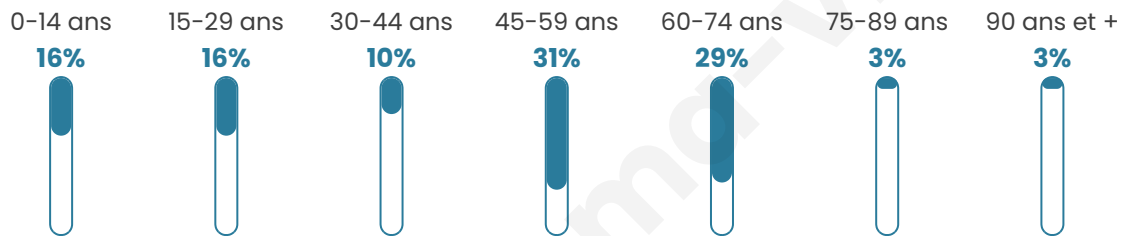

Version web

Ville de Lubécourt

Présenté par

BIEN dans
ma **VILLE** 

Sommaire

Situation géographique	3
Statistiques sur la population	4
Evolution du nombre d'habitants	4
Tranche d'âge	5
0-14 ans	5
15-29 ans	5
30-44 ans	5
45-59 ans	5
60-74 ans	5
75-89 ans	5
90 ans et +	5
Activité professionnelle	5
Agriculteurs	5
Artisans, Commerçants	5
Cadres et sup.	5
Professions intermédiaires	5
Employé	5
Ouvrier	5
Retraité	5
Autres	5
Niveau de diplôme	6
Sans diplôme ou CEP	6
Brevet, BEPC, DNB	6
CAP-BEP ou équivalent	6
BAC ou équivalent	6
BAC+2	6
BAC+3 ou +4	6
BAC+5 ou plus	6
Composition des ménages	6
Couple sans enfant	6
Couple avec enfant(s)	6
Famille monoparentale	6
Colocation / Autre	6
Personnes seules	6
Profils électoraux	7
Premier tour	7
Sécurité	8
Evolution du nombre d'infractions	8
Pour comparer	9
Services à la population	10
Commerce	10
Éducation	10
Villes autour de Lubécourt	12

46 ans

Pop active

51.5%

Taux chômage

10.6%

Pop densité

22 h/km²

Revenu moyen

Tranche d'âge

Activité professionnelle

Niveau de diplôme

Composition des ménages

Profils électoraux

Premier tour

	Marine LE PEN	43.75 %
	Emmanuel MACRON	18.75 %
	Éric ZEMMOUR	12.50 %
	Jean-Luc MÉLENCHON	10.42 %
	Valérie PÉCRESE	6.25 %
	Nicolas DUPONT-AIGNAN	4.17 %
	Anne HIDALGO	2.08 %
	Yannick JADOT	2.08 %
	Nathalie ARTHAUD	0.00 %
	Fabien ROUSSEL	0.00 %
	Jean LASSALLE	0.00 %
	Philippe POUTOU	0.00 %