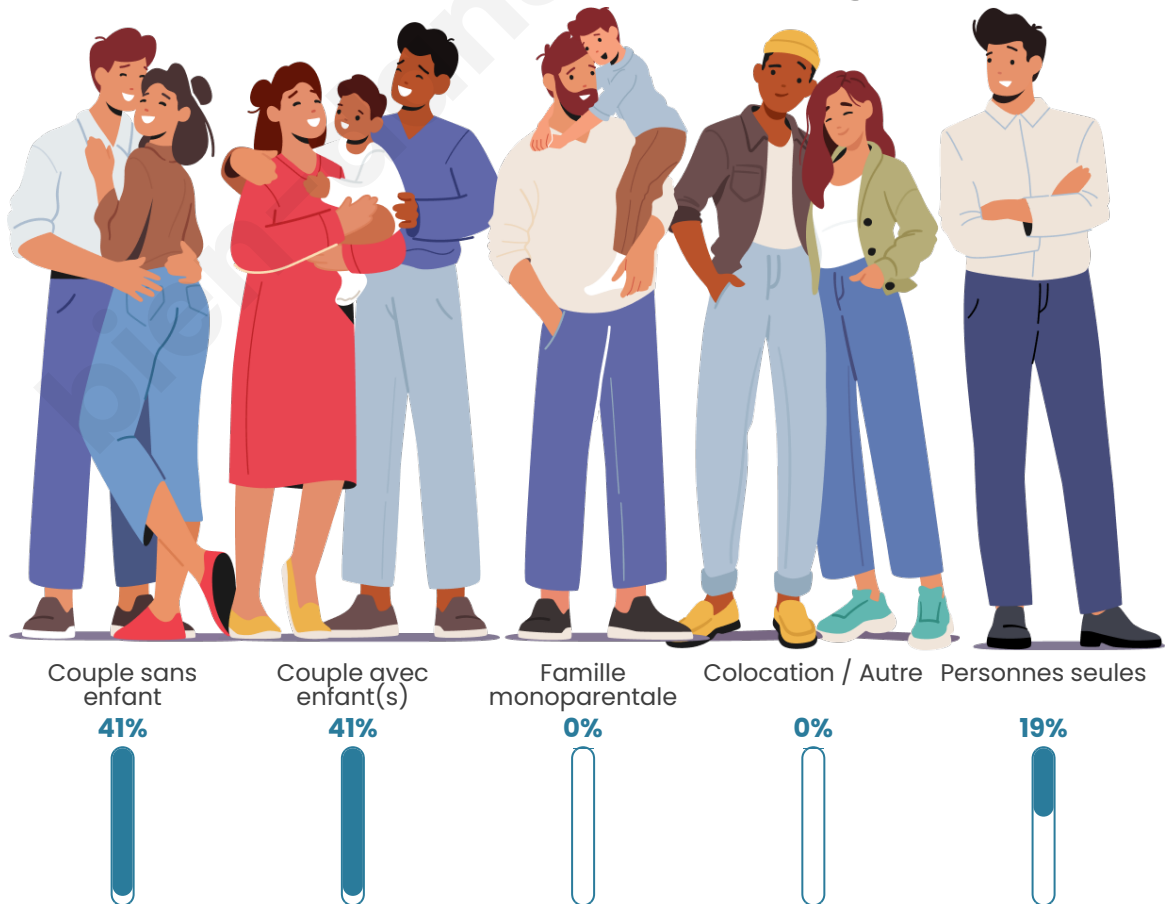

Tranche d'âge

Activité professionnelle

Niveau de diplôme

Composition des ménages

Profils électoraux

Premier tour

	Marine LE PEN	43.75 %
	Emmanuel MACRON	18.75 %
	Éric ZEMMOUR	12.50 %
	Jean-Luc MÉLENCHON	10.42 %
	Valérie PÉCRESE	6.25 %
	Nicolas DUPONT-AIGNAN	4.17 %
	Anne HIDALGO	2.08 %
	Yannick JADOT	2.08 %
	Nathalie ARTHAUD	0.00 %
	Fabien ROUSSEL	0.00 %
	Jean LASSALLE	0.00 %
	Philippe POUTOU	0.00 %