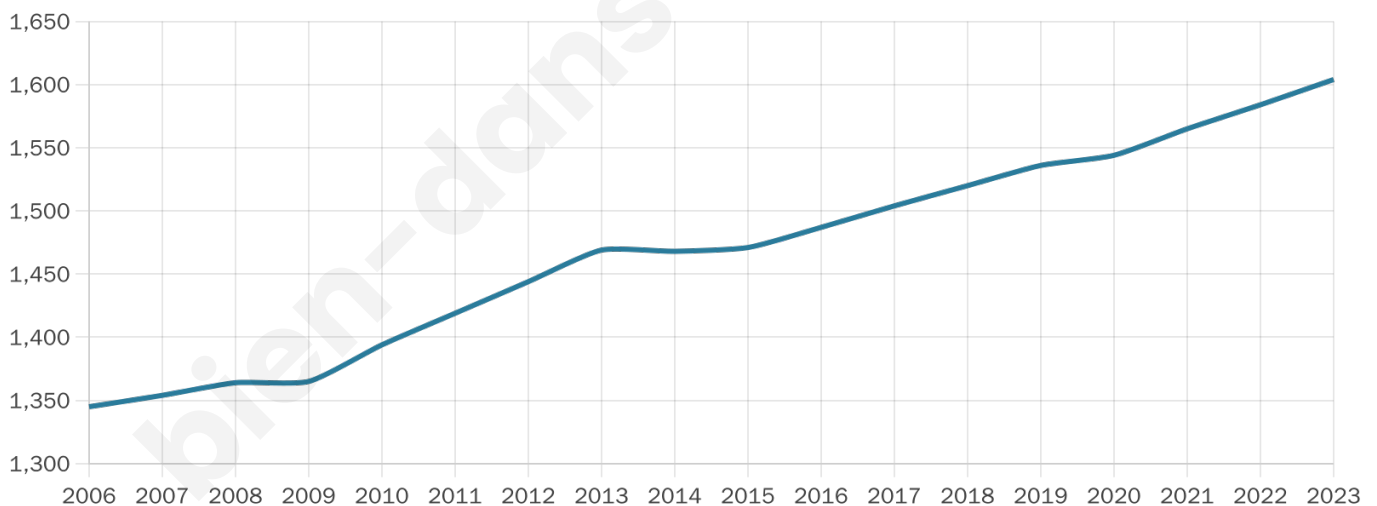

1 604

Age moyen

41 ans

Pop active

47.6%

Taux chômage

5.9%

Pop densité

52 h/km²

Revenu moyen

23 860 €/an

Evolution du nombre d'habitants

Sources : Institut national de la statistique et des études économiques (insee) selon Les dernières parutions officielles de 2024 portant sur les années 2020, 2021 et 2022.