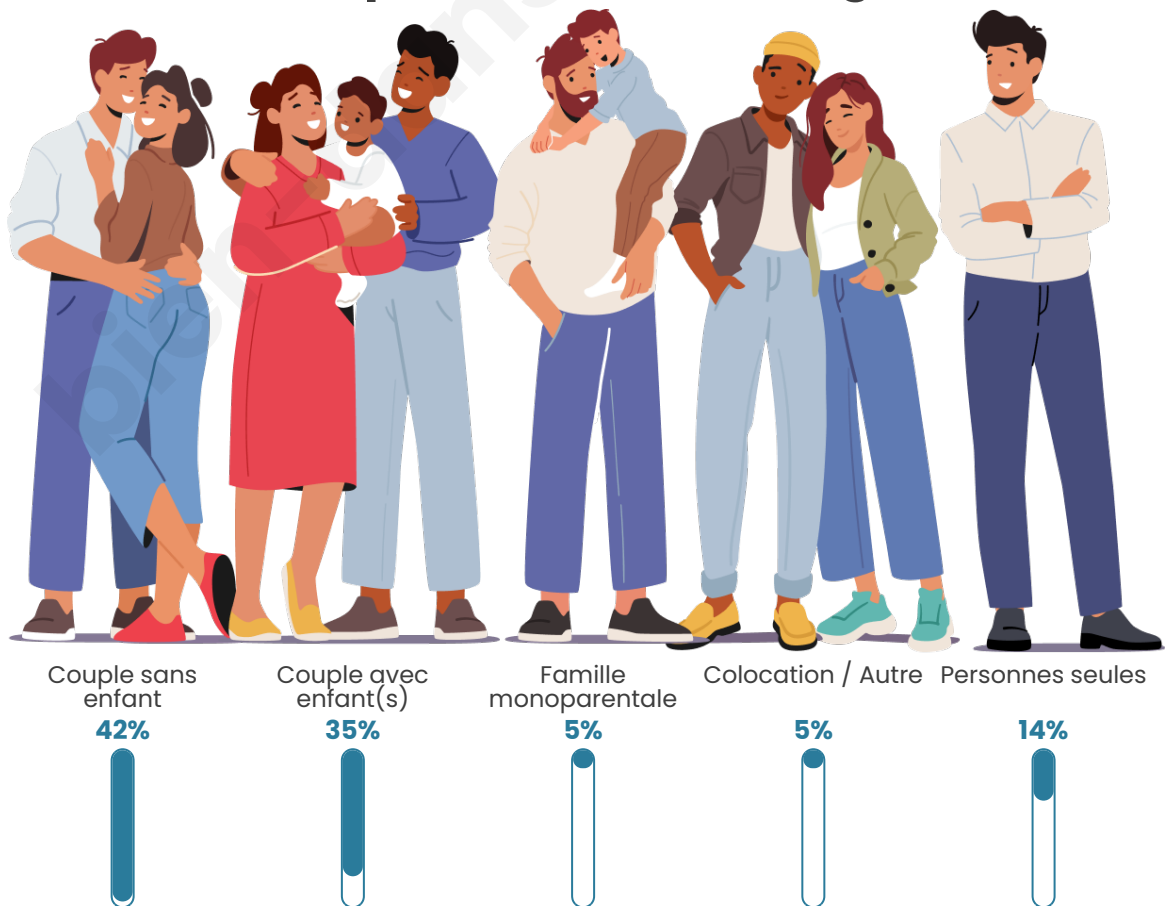

Tranche d'âge

Activité professionnelle

Niveau de diplôme

Composition des ménages

Profils électoraux

Premier tour

	Marine LE PEN	35.17 %
	Emmanuel MACRON	21.27 %
	Jean-Luc MÉLENCHON	17.38 %
	Éric ZEMMOUR	5.62 %
	Valérie PÉCRESSE	5.21 %
	Jean LASSALLE	4.19 %
	Fabien ROUSSEL	3.48 %
	Yannick JADOT	3.37 %
	Anne HIDALGO	1.74 %
	Nicolas DUPONT-AIGNAN	1.53 %
	Philippe POUTOU	0.61 %
	Nathalie ARTHAUD	0.41 %