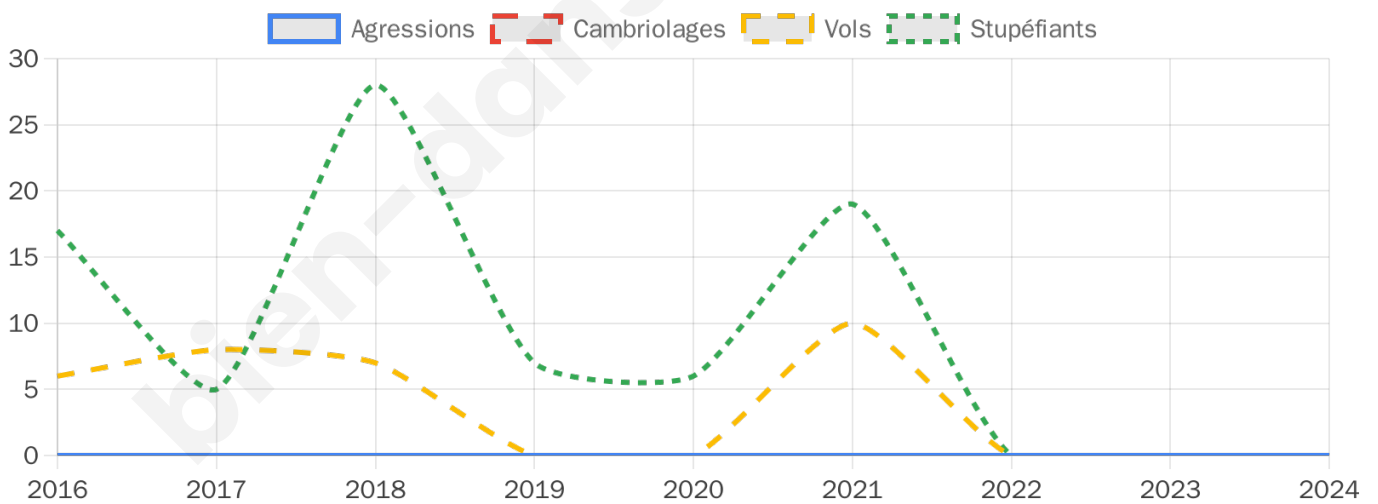

Sécurité

Agressions physiques / sexuelles

0

Cambriolages

0

Vols / dégradations

0

Stupéfiants

0

Evolution du nombre d'infractions