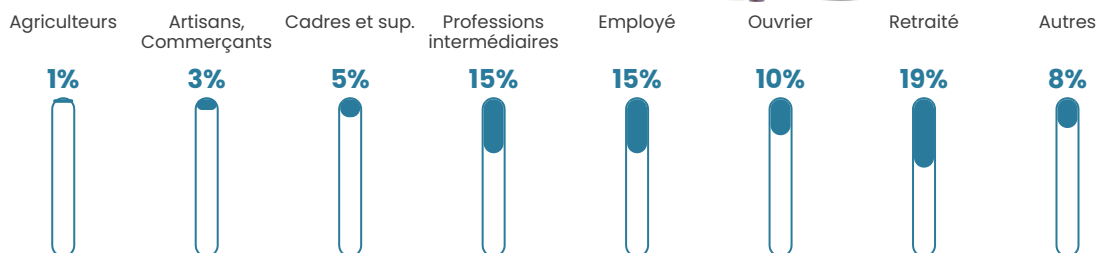

52 h/km²

Revenu moyen

23 860 €/an

Evolution du nombre d'habitants

Sources : Institut national de la statistique et des études économiques (insee) selon Les dernières parutions officielles de 2024 portant sur les années 2020, 2021 et 2022.

Tranche d'âge

Activité professionnelle

Niveau de diplôme

Composition des ménages

Profils électoraux

Premier tour

	Marine LE PEN	35.17 %
	Emmanuel MACRON	21.27 %
	Jean-Luc MÉLENCHON	17.38 %
	Éric ZEMMOUR	5.62 %
	Valérie PÉCRESSE	5.21 %
	Jean LASSALLE	4.19 %
	Fabien ROUSSEL	3.48 %
	Yannick JADOT	3.37 %
	Anne HIDALGO	1.74 %
	Nicolas DUPONT-AIGNAN	1.53 %
	Philippe POUTOU	0.61 %
	Nathalie ARTHAUD	0.41 %