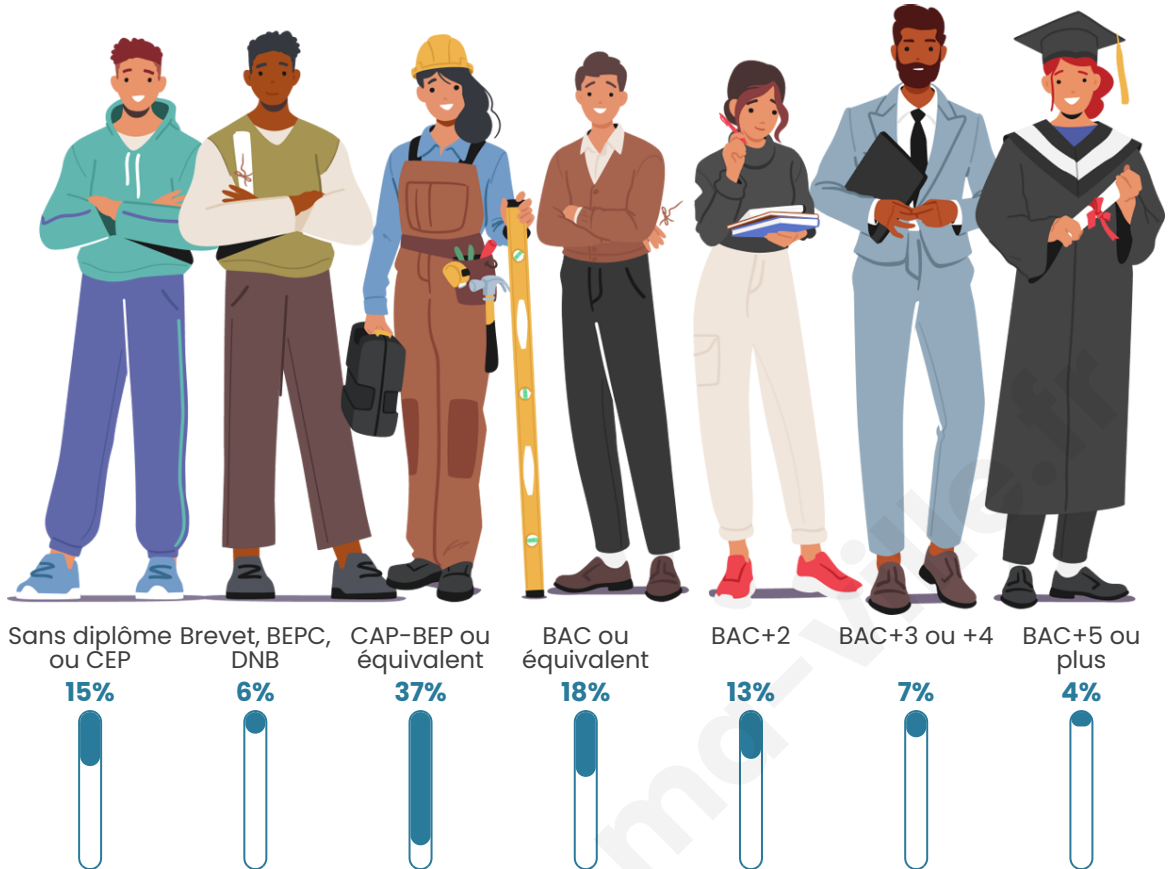

1 604

Age moyen

41 ans

Pop active

47.6%

Taux chômage

5.9%

Pop densité

Tranche d'âge

Activité professionnelle

Niveau de diplôme

Composition des ménages

Profils électoraux

Premier tour

	Marine LE PEN	35.17 %
	Emmanuel MACRON	21.27 %
	Jean-Luc MÉLENCHON	17.38 %
	Éric ZEMMOUR	5.62 %
	Valérie PÉCRESSE	5.21 %
	Jean LASSALLE	4.19 %
	Fabien ROUSSEL	3.48 %
	Yannick JADOT	3.37 %
	Anne HIDALGO	1.74 %
	Nicolas DUPONT-AIGNAN	1.53 %
	Philippe POUTOU	0.61 %
	Nathalie ARTHAUD	0.41 %