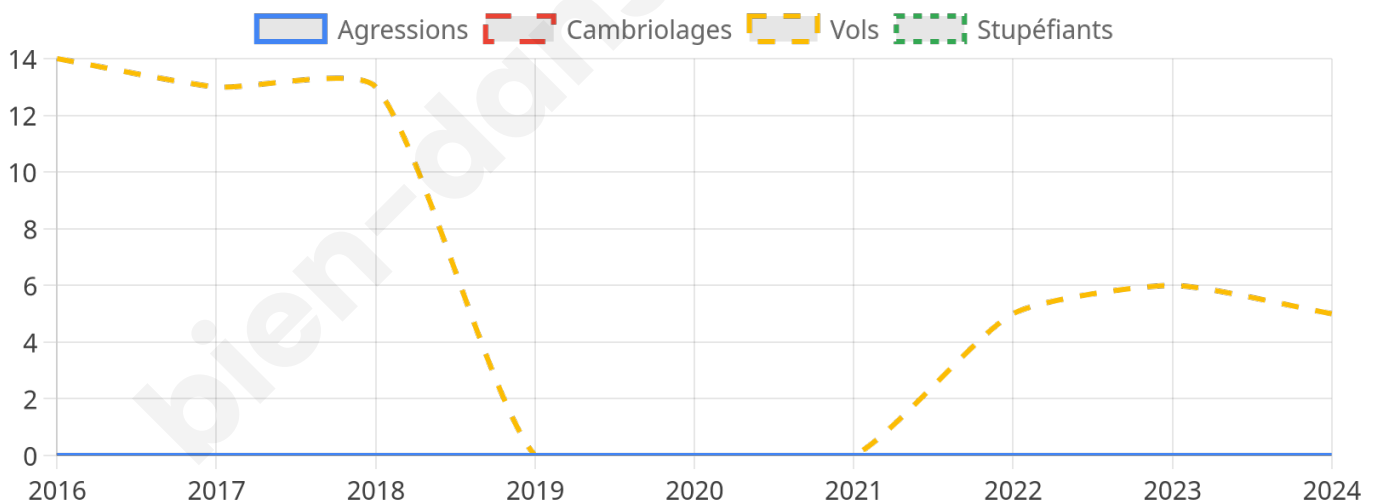

961 inscrits

Participation : 78.88%

Votes blancs : 0.79%

Votes nuls : 0.92%

Second tour

	Emmanuel MACRON	24,44 %
	Marine LE PEN	75,56 %

959 inscrits

Participation : 78.83%

Votes blancs : 3.7%

Votes nuls : 2.12%

Sécurité

Agressions physiques / sexuelles

0

Cambriolages

0

Vols / dégradations

5

Stupéfiants

0

Evolution du nombre d'infractions

Pour comparer

(en proportion du nombre d'habitants)

Sources : Bases statistiques communale, départementale et régionale de la délinquance enregistrée par la police et la gendarmerie nationales selon les dernières parutions officielles de 2025 portant sur l'année 2024 ([data.gouv](https://data.gouv.fr)).