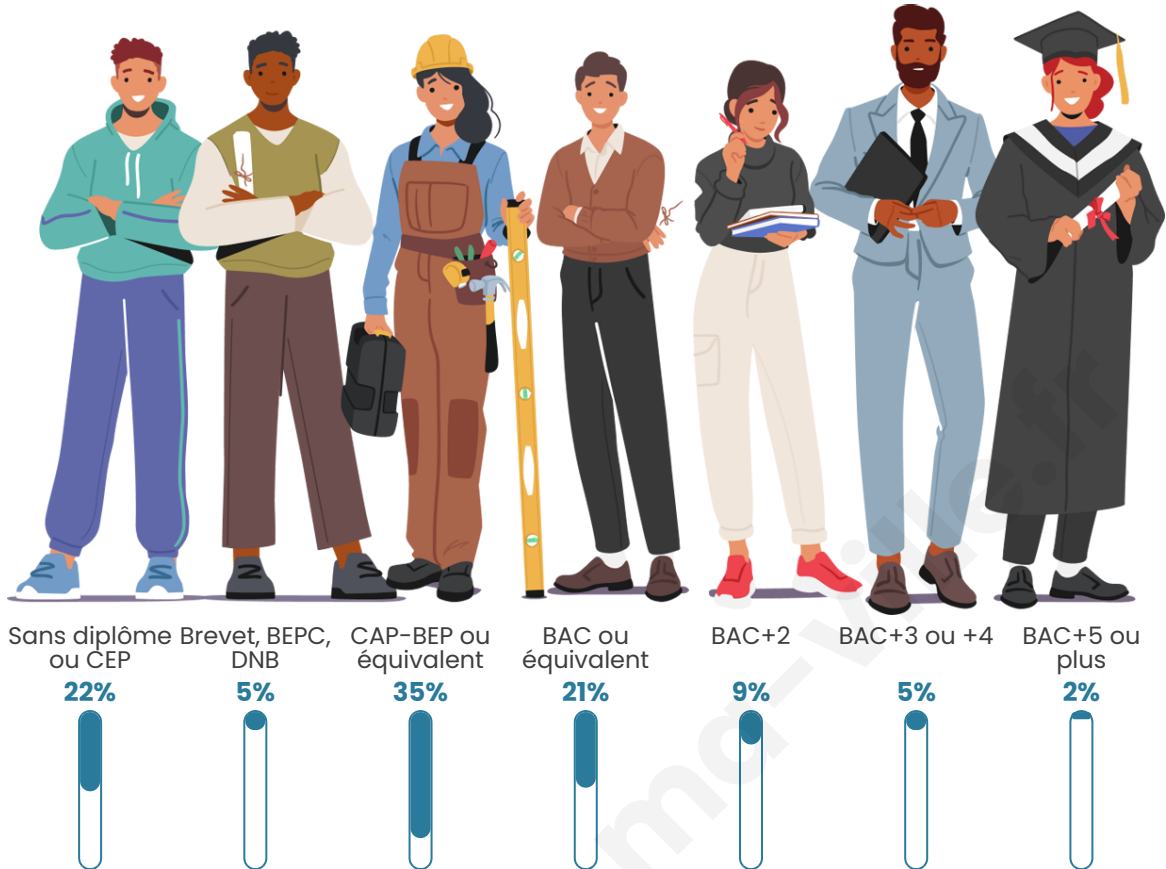

1 256

Age moyen

37 ans

Pop active

50.2%

Taux chômage

7.6%

Pop densité

Tranche d'âge

Activité professionnelle

Niveau de diplôme

Composition des ménages

Profils électoraux

Premier tour

	Marine LE PEN	52.89 %
	Jean-Luc MÉLENCHON	16.11 %
	Emmanuel MACRON	14.09 %
	Éric ZEMMOUR	4.83 %
	Fabien ROUSSEL	3.36 %
	Valérie PÉCRESSE	2.15 %
	Jean LASSALLE	1.88 %
	Yannick JADOT	1.61 %
	Nicolas DUPONT- AIGNAN	1.48 %
	Anne HIDALGO	1.07 %
	Nathalie ARTHAUD	0.40 %
	Philippe POUTOU	0.13 %