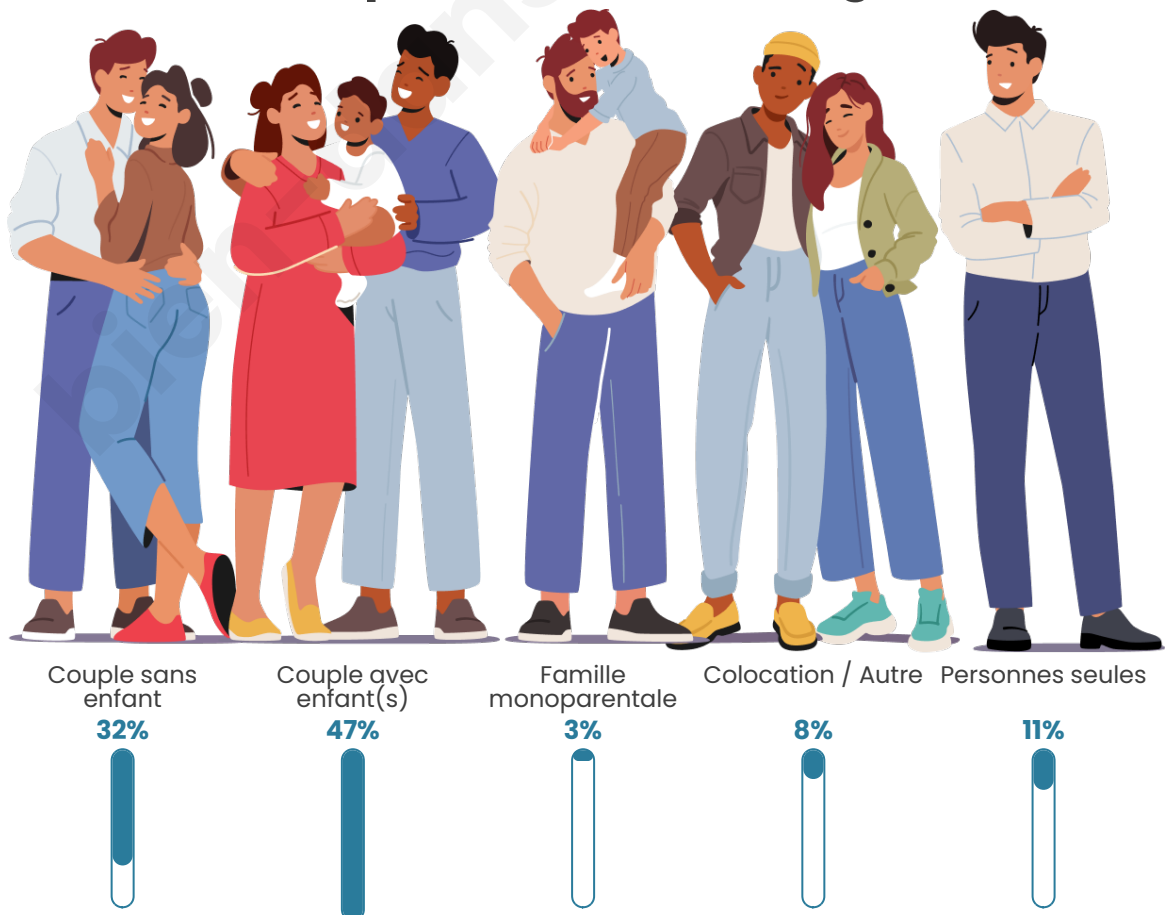

Tranche d'âge

Activité professionnelle

Niveau de diplôme

Composition des ménages

Profils électoraux

Premier tour

	Marine LE PEN	52.89 %
	Jean-Luc MÉLENCHON	16.11 %
	Emmanuel MACRON	14.09 %
	Éric ZEMMOUR	4.83 %
	Fabien ROUSSEL	3.36 %
	Valérie PÉCRESSE	2.15 %
	Jean LASSALLE	1.88 %
	Yannick JADOT	1.61 %
	Nicolas DUPONT- AIGNAN	1.48 %
	Anne HIDALGO	1.07 %
	Nathalie ARTHAUD	0.40 %
	Philippe POUTOU	0.13 %