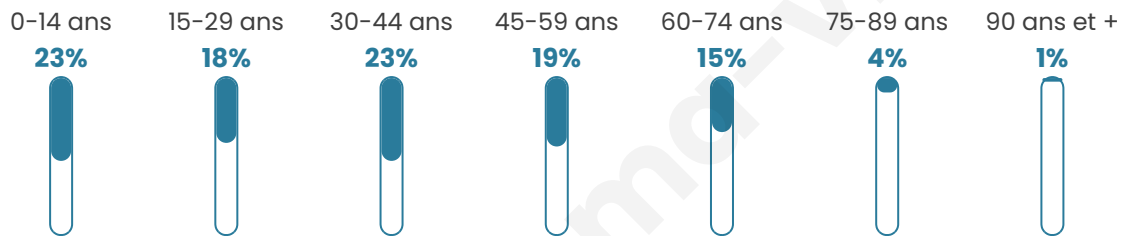

1 256

Age moyen

37 ans

Pop active

50.2%

Taux chômage

7.6%

Pop densité

628 h/km²

Revenu moyen

21 060 €/an

Evolution du nombre d'habitants

Sources : Institut national de la statistique et des études économiques (insee) selon Les dernières parutions officielles de 2024 portant sur les années 2020, 2021 et 2022.

Tranche d'âge

Activité professionnelle

Niveau de diplôme

Composition des ménages

Profils électoraux

Premier tour

	Marine LE PEN	52.89 %
	Jean-Luc MÉLENCHON	16.11 %
	Emmanuel MACRON	14.09 %
	Éric ZEMMOUR	4.83 %
	Fabien ROUSSEL	3.36 %
	Valérie PÉCRESSE	2.15 %
	Jean LASSALLE	1.88 %
	Yannick JADOT	1.61 %
	Nicolas DUPONT- AIGNAN	1.48 %
	Anne HIDALGO	1.07 %
	Nathalie ARTHAUD	0.40 %
	Philippe POUTOU	0.13 %

961 inscrits

Participation : 78.88%

Votes blancs : 0.79%

Votes nuls : 0.92%

Second tour

	Emmanuel MACRON	24,44 %
	Marine LE PEN	75,56 %

959 inscrits

Participation : 78.83%