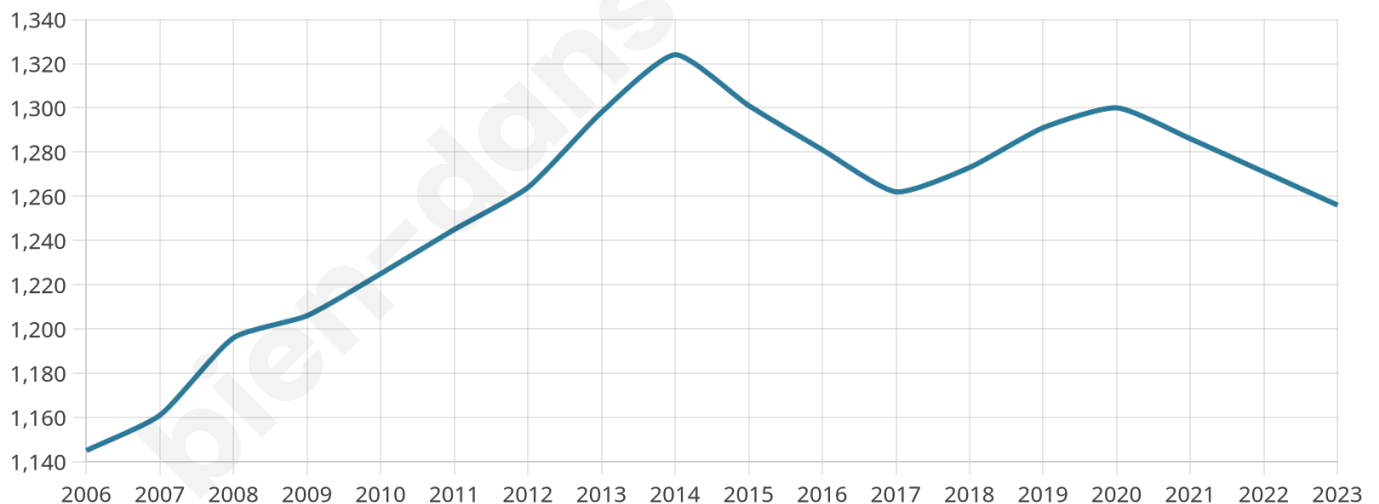

Version web

Ville de Lozingshem

Présenté par

BIEN dans
ma **VILLE** 

Sommaire

Situation géographique	3
Statistiques sur la population	4
Evolution du nombre d'habitants	4
Tranche d'âge	5
0-14 ans	5
15-29 ans	5
30-44 ans	5
45-59 ans	5
60-74 ans	5
75-89 ans	5
90 ans et +	5
Activité professionnelle	5
Agriculteurs	5
Artisans, Commerçants	5
Cadres et sup.	5
Professions intermédiaires	5
Employé	5
Ouvrier	5
Retraité	5
Autres	5
Niveau de diplôme	6
Sans diplôme ou CEP	6
Brevet, BEPC, DNB	6
CAP-BEP ou équivalent	6
BAC ou équivalent	6
BAC+2	6
BAC+3 ou +4	6
BAC+5 ou plus	6
Composition des ménages	6
Couple sans enfant	6
Couple avec enfant(s)	6
Famille monoparentale	6
Colocation / Autre	6
Personnes seules	6
Profil électoraux	7
Premier tour	7
Sécurité	8
Evolution du nombre d'infractions	8
Pour comparer	9
Services à la population	10
Commerce	10
Éducation	10
Villes autour de Lozingshem	12
Avis sur la ville de Lozingshem	13
Moyenne par critère	13
Villes autour de Lozingshem	13
Répartition des avis par note	13
Répartition des avis par note	13

1 256

Age moyen

37 ans

Pop active

50.2%

Taux chômage

7.6%

Pop densité

628 h/km²

Revenu moyen

21 060 €/an

Evolution du nombre d'habitants

Sources : Institut national de la statistique et des études économiques (insee) selon Les dernières parutions officielles de 2024 portant sur les années 2020, 2021 et 2022.