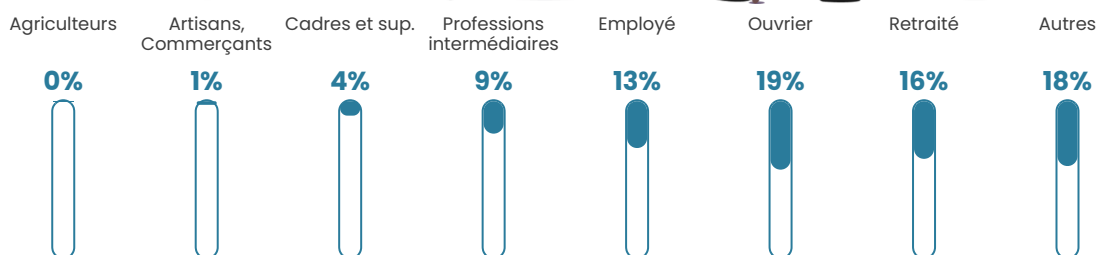

628 h/km²

Revenu moyen

21 060 €/an

Evolution du nombre d'habitants

Sources : Institut national de la statistique et des études économiques (insee) selon Les dernières parutions officielles de 2024 portant sur les années 2020, 2021 et 2022.

Tranche d'âge

Activité professionnelle

Niveau de diplôme

Composition des ménages

Profils électoraux

Premier tour

	Marine LE PEN	52.89 %
	Jean-Luc MÉLENCHON	16.11 %
	Emmanuel MACRON	14.09 %
	Éric ZEMMOUR	4.83 %
	Fabien ROUSSEL	3.36 %
	Valérie PÉCRESSE	2.15 %
	Jean LASSALLE	1.88 %
	Yannick JADOT	1.61 %
	Nicolas DUPONT- AIGNAN	1.48 %
	Anne HIDALGO	1.07 %
	Nathalie ARTHAUD	0.40 %
	Philippe POUTOU	0.13 %