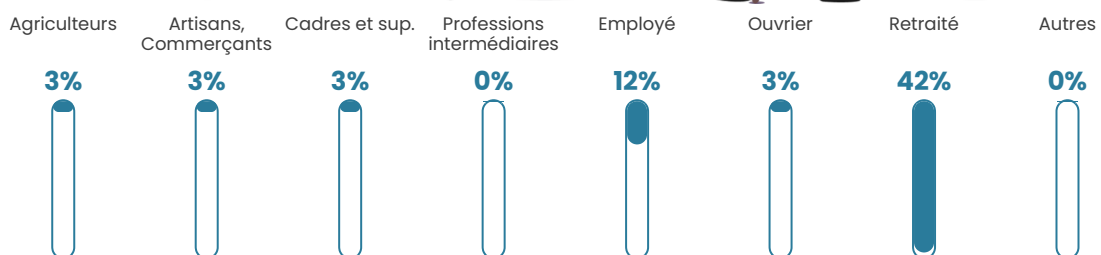

15 h/km²

Revenu moyen

19 230 €/an

Evolution du nombre d'habitants

Sources : Institut national de la statistique et des études économiques (insee) selon Les dernières parutions officielles de 2024 portant sur les années 2020, 2021 et 2022.

Tranche d'âge

Activité professionnelle

Niveau de diplôme

Composition des ménages

Profils électoraux

Premier tour

	Marine LE PEN	36.78 %
	Emmanuel MACRON	29.89 %
	Jean-Luc MÉLENCHON	13.79 %
	Éric ZEMMOUR	10.34 %
	Jean LASSALLE	5.75 %
	Anne HIDALGO	1.15 %
	Valérie PÉCRESSE	1.15 %
	Nicolas DUPONT-AIGNAN	1.15 %
	Nathalie ARTHAUD	0.00 %
	Fabien ROUSSEL	0.00 %
	Yannick JADOT	0.00 %
	Philippe POUTOU	0.00 %