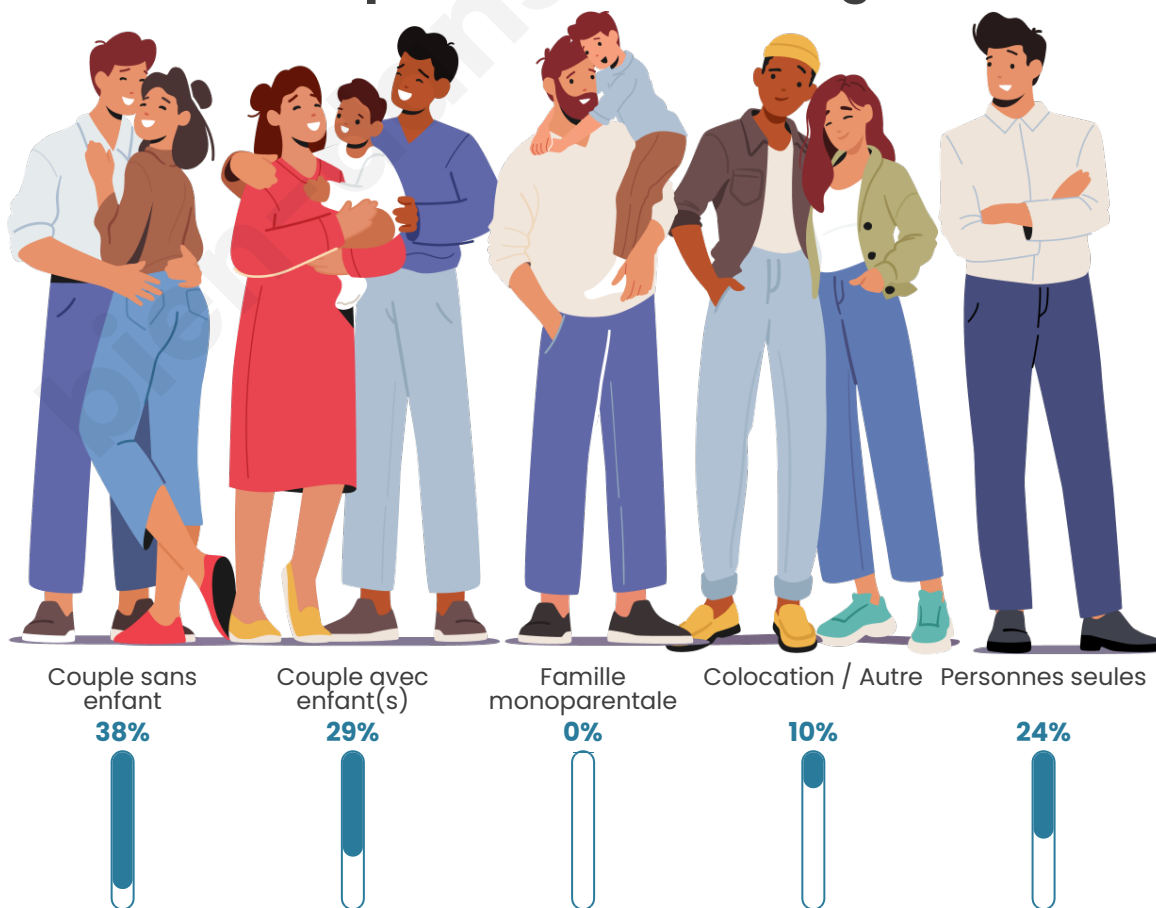

Tranche d'âge

Activité professionnelle

Niveau de diplôme

Composition des ménages

Profils électoraux

Premier tour

	Marine LE PEN	36.78 %
	Emmanuel MACRON	29.89 %
	Jean-Luc MÉLENCHON	13.79 %
	Éric ZEMMOUR	10.34 %
	Jean LASSALLE	5.75 %
	Anne HIDALGO	1.15 %
	Valérie PÉCRESSE	1.15 %
	Nicolas DUPONT-AIGNAN	1.15 %
	Nathalie ARTHAUD	0.00 %
	Fabien ROUSSEL	0.00 %
	Yannick JADOT	0.00 %
	Philippe POUTOU	0.00 %