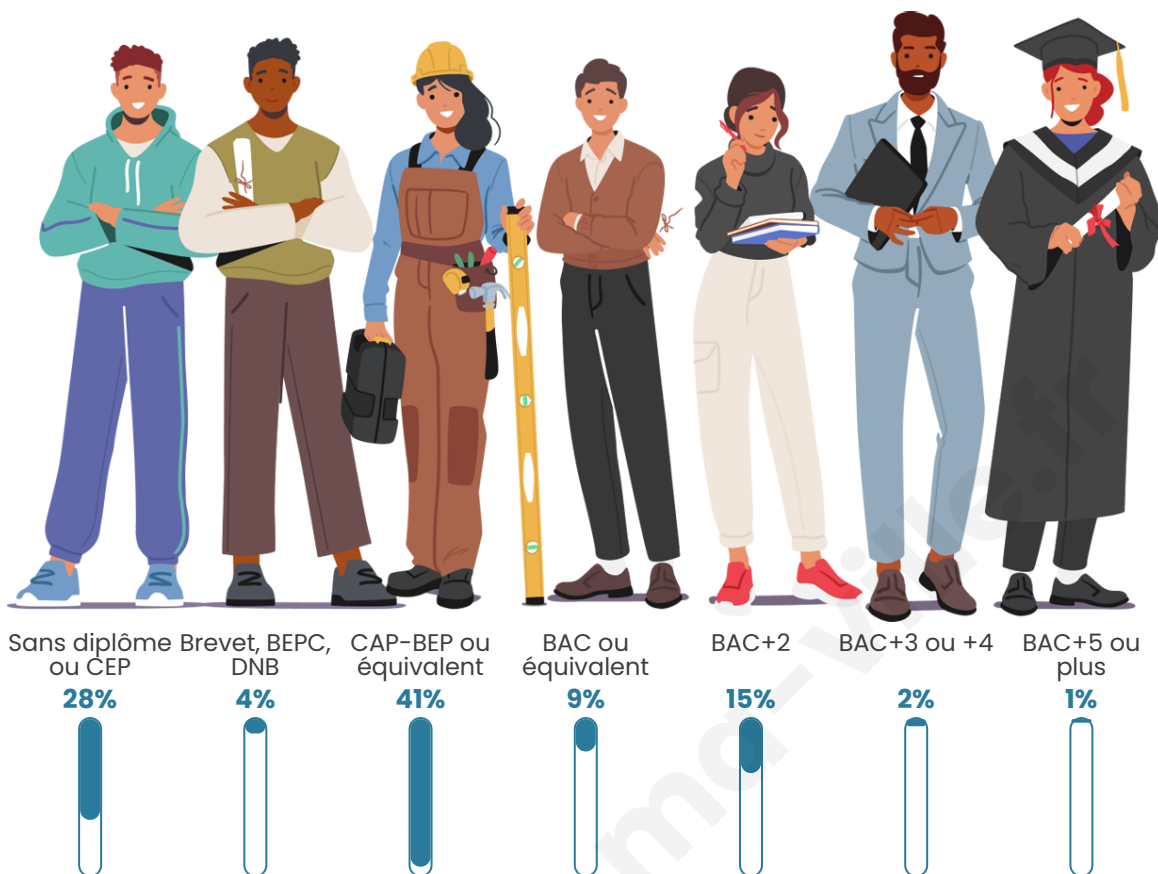

165

Age moyen

52 ans

Pop active

37.6%

Taux chômage

12%

Pop densité

Tranche d'âge

Activité professionnelle

Niveau de diplôme

Composition des ménages

Profils électoraux

Premier tour

	Marine LE PEN	36.78 %
	Emmanuel MACRON	29.89 %
	Jean-Luc MÉLENCHON	13.79 %
	Éric ZEMMOUR	10.34 %
	Jean LASSALLE	5.75 %
	Anne HIDALGO	1.15 %
	Valérie PÉCRESSE	1.15 %
	Nicolas DUPONT-AIGNAN	1.15 %
	Nathalie ARTHAUD	0.00 %
	Fabien ROUSSEL	0.00 %
	Yannick JADOT	0.00 %
	Philippe POUTOU	0.00 %