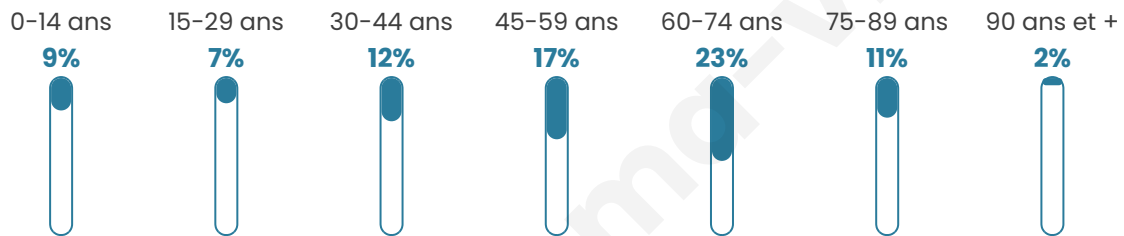

165

Age moyen

52 ans

Pop active

37.6%

Taux chômage

12%

Pop densité

15 h/km²

Revenu moyen

19 230 €/an

Evolution du nombre d'habitants

Sources : Institut national de la statistique et des études économiques (insee) selon Les dernières parutions officielles de 2024 portant sur les années 2020, 2021 et 2022.

Tranche d'âge

Activité professionnelle

Niveau de diplôme

Composition des ménages

Profils électoraux

Premier tour

	Marine LE PEN	36.78 %
	Emmanuel MACRON	29.89 %
	Jean-Luc MÉLENCHON	13.79 %
	Éric ZEMMOUR	10.34 %
	Jean LASSALLE	5.75 %
	Anne HIDALGO	1.15 %
	Valérie PÉCRESSE	1.15 %
	Nicolas DUPONT-AIGNAN	1.15 %
	Nathalie ARTHAUD	0.00 %
	Fabien ROUSSEL	0.00 %
	Yannick JADOT	0.00 %
	Philippe POUTOU	0.00 %