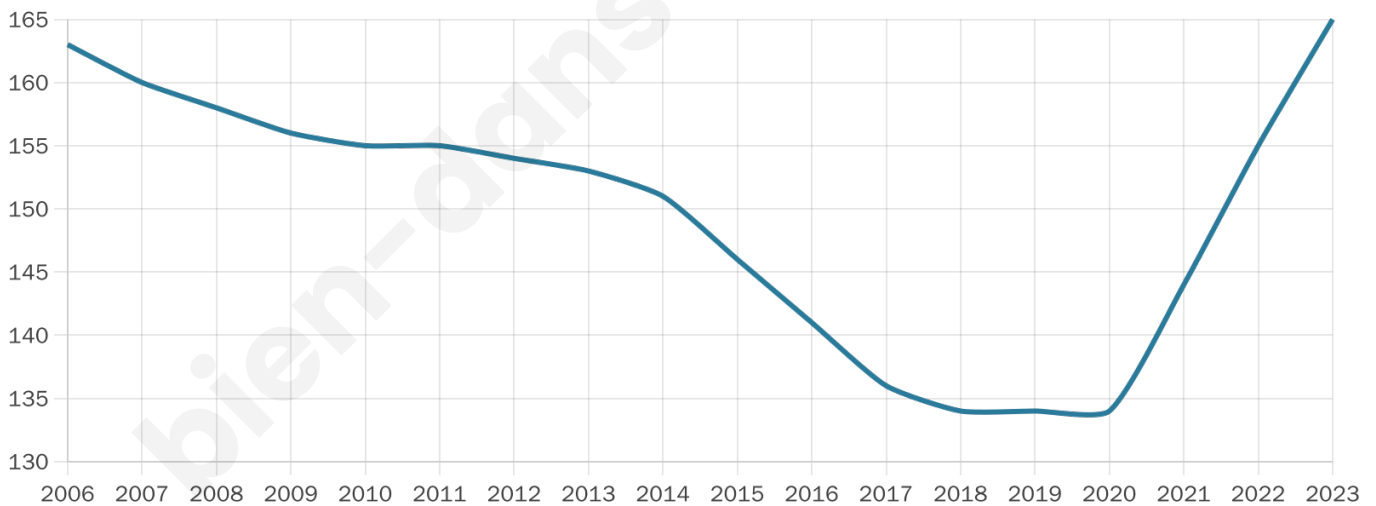

Version web

Ville de Lozay

Présenté par

BIEN dans
ma **VILLE** 

Sommaire

Situation géographique	3
Statistiques sur la population	4
Evolution du nombre d'habitants	4
Tranche d'âge	5
0-14 ans	5
15-29 ans	5
30-44 ans	5
45-59 ans	5
60-74 ans	5
75-89 ans	5
90 ans et +	5
Activité professionnelle	5
Agriculteurs	5
Artisans, Commerçants	5
Cadres et sup.	5
Professions intermédiaires	5
Employé	5
Ouvrier	5
Retraité	5
Autres	5
Niveau de diplôme	6
Sans diplôme ou CEP	6
Brevet, BEPC, DNB	6
CAP-BEP ou équivalent	6
BAC ou équivalent	6
BAC+2	6
BAC+3 ou +4	6
BAC+5 ou plus	6
Composition des ménages	6
Couple sans enfant	6
Couple avec enfant(s)	6
Famille monoparentale	6
Colocation / Autre	6
Personnes seules	6
Profils électoraux	7
Premier tour	7
Sécurité	8
Evolution du nombre d'infractions	8
Pour comparer	9
Services à la population	10
Commerce	10
Éducation	10
Villes autour de Lozay	12

165

Age moyen

52 ans

Pop active

37.6%

Taux chômage

12%

Pop densité

15 h/km²

Revenu moyen

19 230 €/an

Evolution du nombre d'habitants

Sources : Institut national de la statistique et des études économiques (insee) selon Les dernières parutions officielles de 2024 portant sur les années 2020, 2021 et 2022.