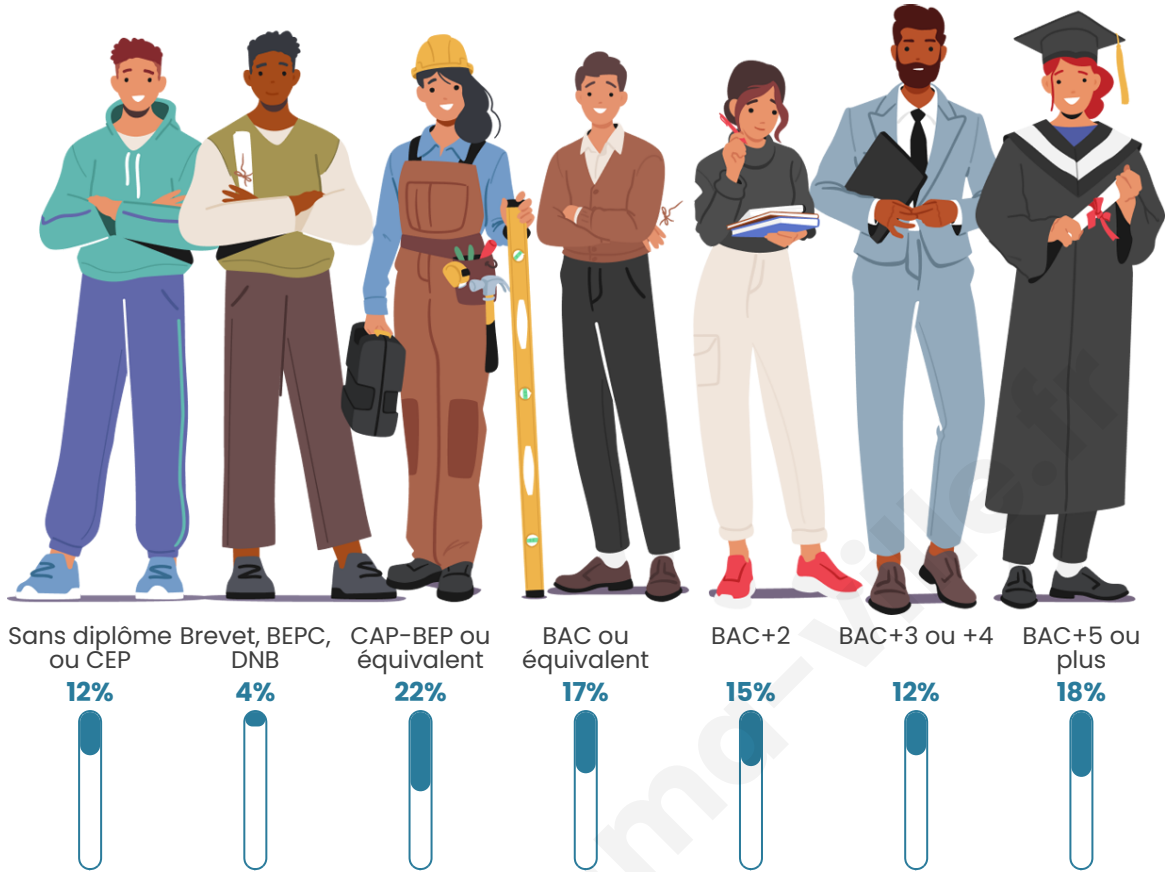

Nombre d'habitants

3 182

Age moyen

39 ans

Pop active

48.5%

Taux chômage

5.1%

Pop densité

636 h/km²

Revenu moyen

26 930 €/an

Evolution du nombre d'habitants

Sources : Institut national de la statistique et des études économiques (insee) selon Les dernières parutions officielles de 2024 portant sur les années 2020, 2021 et 2022.

Tranche d'âge

Activité professionnelle

Niveau de diplôme

Composition des ménages

Profils électoraux

Premier tour

	Emmanuel MACRON	29.74 %
	Marine LE PEN	21.79 %
	Jean-Luc MÉLENCHON	16.86 %
	Éric ZEMMOUR	11.52 %
	Valérie PÉCRESSÉ	6.24 %
	Yannick JADOT	5.22 %
	Nicolas DUPONT- AIGNAN	2.50 %
	Jean LASSALLE	2.38 %
	Anne HIDALGO	1.76 %
	Fabien ROUSSEL	1.08 %
	Philippe POUTOU	0.68 %
	Nathalie ARTHAUD	0.23 %