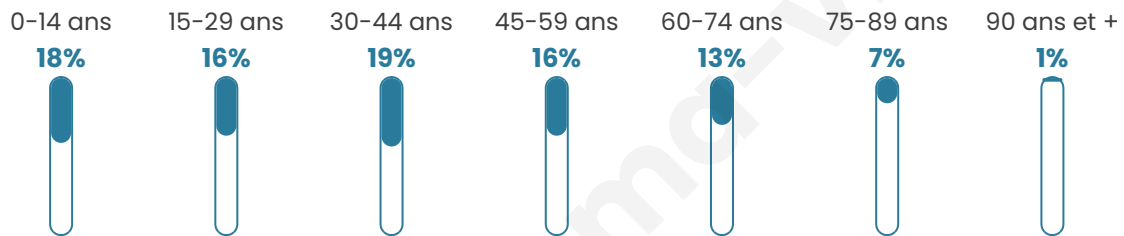

Nombre d'habitants

3 182

Age moyen

39 ans

Pop active

48.5%

Taux chômage

5.1%

Pop densité

636 h/km²

Revenu moyen

26 930 €/an

Evolution du nombre d'habitants

Sources : Institut national de la statistique et des études économiques (insee) selon Les dernières parutions officielles de 2024 portant sur les années 2020, 2021 et 2022.

Tranche d'âge

Activité professionnelle

Niveau de diplôme

Composition des ménages

Profils électoraux

Premier tour

	Emmanuel MACRON	29.74 %
	Marine LE PEN	21.79 %
	Jean-Luc MÉLENCHON	16.86 %
	Éric ZEMMOUR	11.52 %
	Valérie PÉCRESSÉ	6.24 %
	Yannick JADOT	5.22 %
	Nicolas DUPONT- AIGNAN	2.50 %
	Jean LASSALLE	2.38 %
	Anne HIDALGO	1.76 %
	Fabien ROUSSEL	1.08 %
	Philippe POUTOU	0.68 %
	Nathalie ARTHAUD	0.23 %