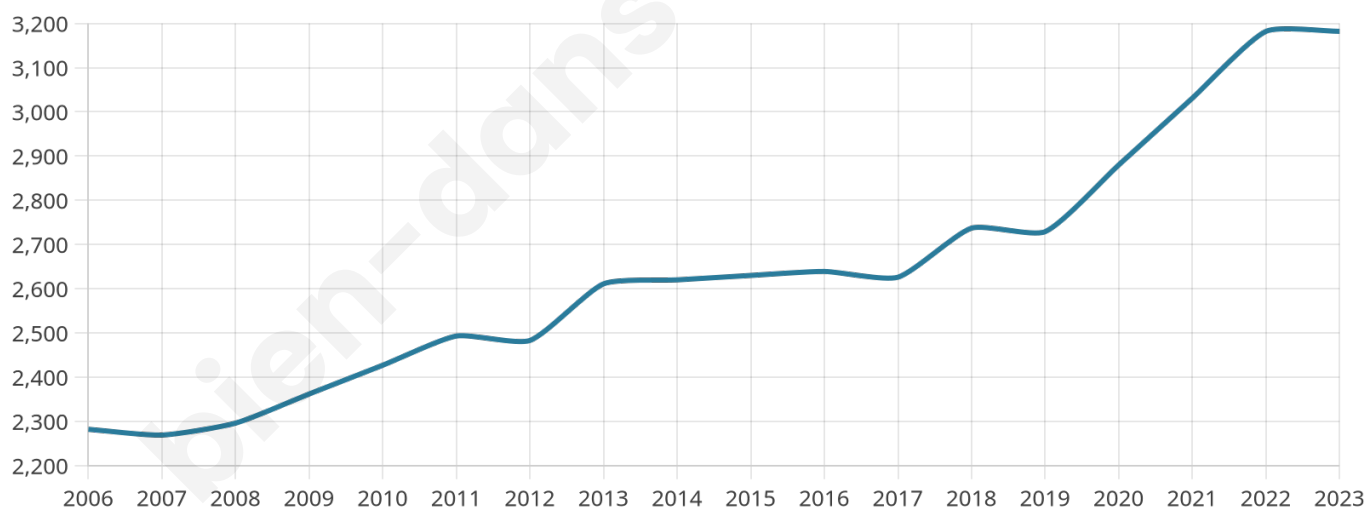

Nombre d'habitants

3 182

Age moyen

39 ans

Pop active

48.5%

Taux chômage

5.1%

Pop densité

636 h/km²

Revenu moyen

26 930 €/an

Evolution du nombre d'habitants

Sources : Institut national de la statistique et des études économiques (insee) selon Les dernières parutions officielles de 2024 portant sur les années 2020, 2021 et 2022.

Tranche d'âge

Activité professionnelle

Niveau de diplôme

Composition des ménages

Profils électoraux

Premier tour

	Emmanuel MACRON	29.74 %
	Marine LE PEN	21.79 %
	Jean-Luc MÉLENCHON	16.86 %
	Éric ZEMMOUR	11.52 %
	Valérie PÉCRESSÉ	6.24 %
	Yannick JADOT	5.22 %
	Nicolas DUPONT- AIGNAN	2.50 %
	Jean LASSALLE	2.38 %
	Anne HIDALGO	1.76 %
	Fabien ROUSSEL	1.08 %
	Philippe POUTOU	0.68 %
	Nathalie ARTHAUD	0.23 %