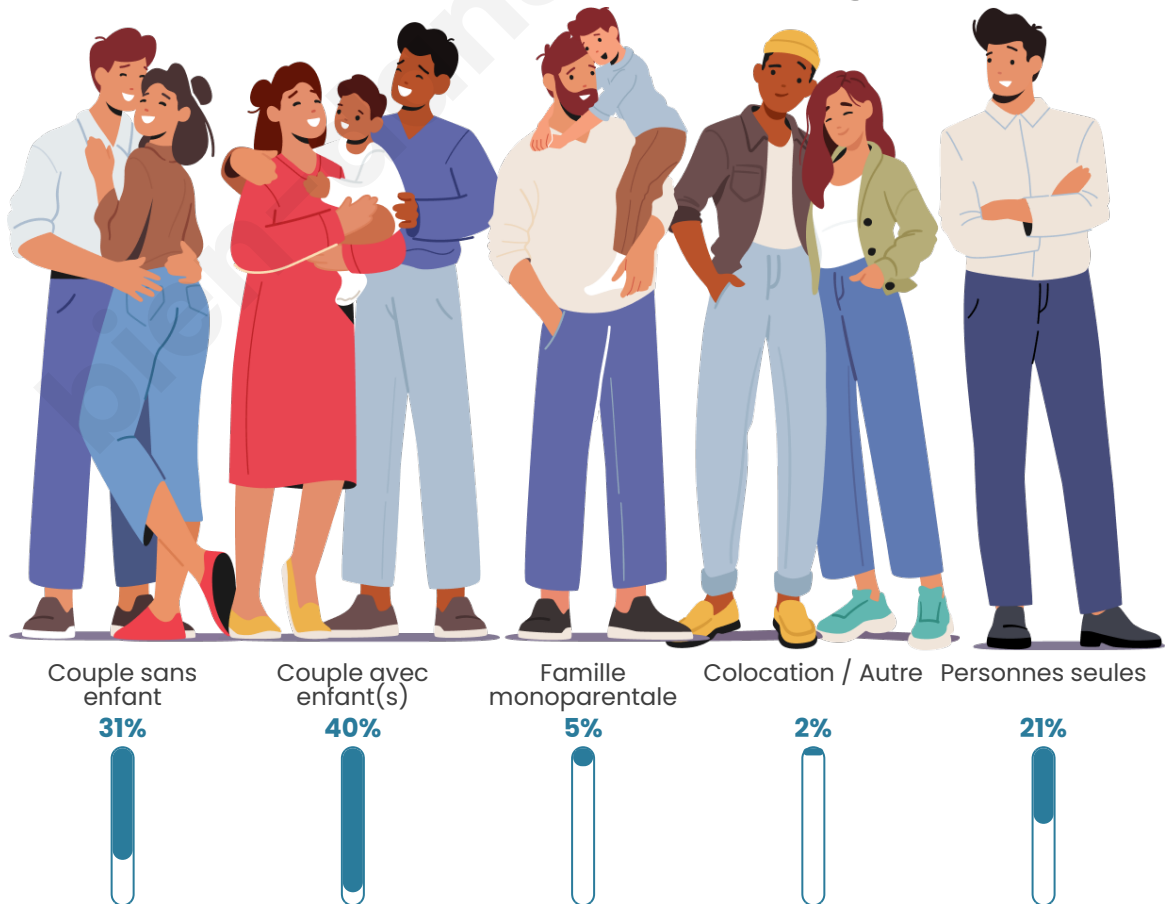

Tranche d'âge

Activité professionnelle

Niveau de diplôme

Composition des ménages

Profils électoraux

Premier tour

	Emmanuel MACRON	29.74 %
	Marine LE PEN	21.79 %
	Jean-Luc MÉLENCHON	16.86 %
	Éric ZEMMOUR	11.52 %
	Valérie PÉCRESSÉ	6.24 %
	Yannick JADOT	5.22 %
	Nicolas DUPONT- AIGNAN	2.50 %
	Jean LASSALLE	2.38 %
	Anne HIDALGO	1.76 %
	Fabien ROUSSEL	1.08 %
	Philippe POUTOU	0.68 %
	Nathalie ARTHAUD	0.23 %