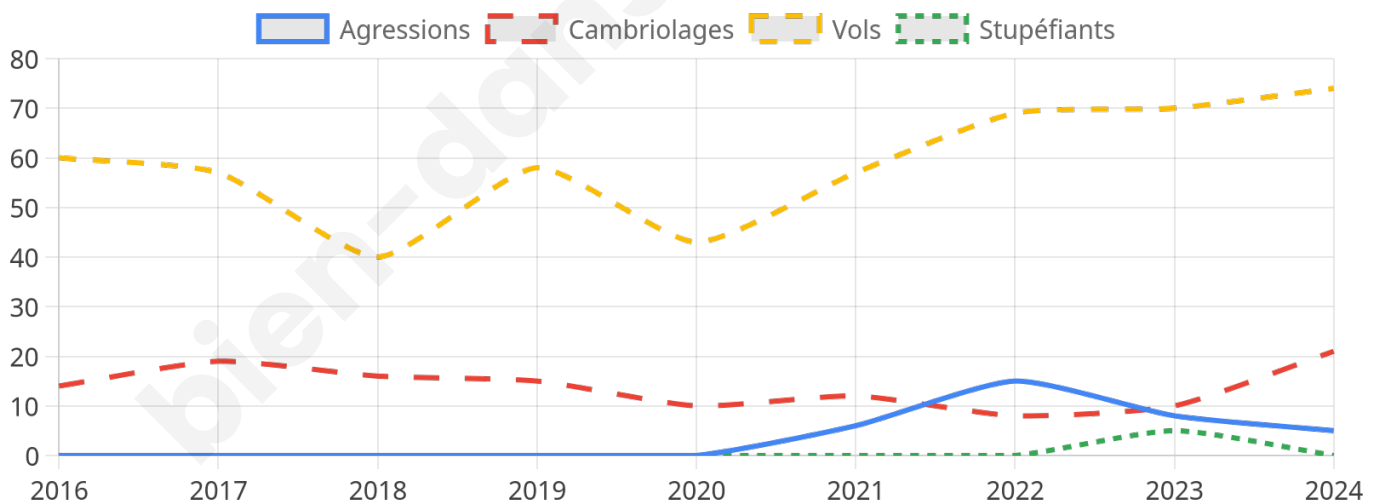

2 171 inscrits

Participation : 82.68%

Votes blancs : 1.17%

Votes nuls : 0.67%

Second tour

	Emmanuel MACRON	59,94 %
	Marine LE PEN	40,06 %

2 172 inscrits

Participation : 77.21%

Votes blancs : 4.59%

Votes nuls : 1.19%

Sécurité

Agressions physiques / sexuelles

5

Cambriolages

21

Vols / dégradations

74

Stupéfiants

0

Evolution du nombre d'infractions

Pour comparer

(en proportion du nombre d'habitants)

Sources : Bases statistiques communale, départementale et régionale de la délinquance enregistrée par la police et la gendarmerie nationales selon les dernières parutions officielles de 2025 portant sur l'année 2024 ([data.gouv](https://data.gouv.fr)).