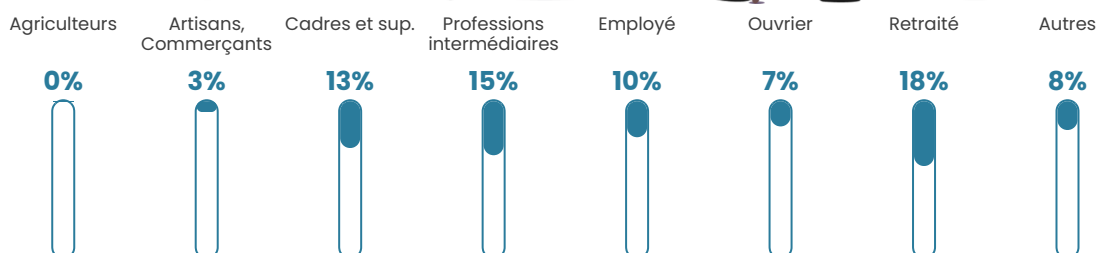

Pop densité

636 h/km²

Revenu moyen

26 930 €/an

Evolution du nombre d'habitants

Sources : Institut national de la statistique et des études économiques (insee) selon Les dernières parutions officielles de 2024 portant sur les années 2020, 2021 et 2022.

Tranche d'âge

Activité professionnelle

Niveau de diplôme

Composition des ménages

Profils électoraux

Premier tour

	Emmanuel MACRON	29.74 %
	Marine LE PEN	21.79 %
	Jean-Luc MÉLENCHON	16.86 %
	Éric ZEMMOUR	11.52 %
	Valérie PÉCRESSÉ	6.24 %
	Yannick JADOT	5.22 %
	Nicolas DUPONT- AIGNAN	2.50 %
	Jean LASSALLE	2.38 %
	Anne HIDALGO	1.76 %
	Fabien ROUSSEL	1.08 %
	Philippe POUTOU	0.68 %
	Nathalie ARTHAUD	0.23 %