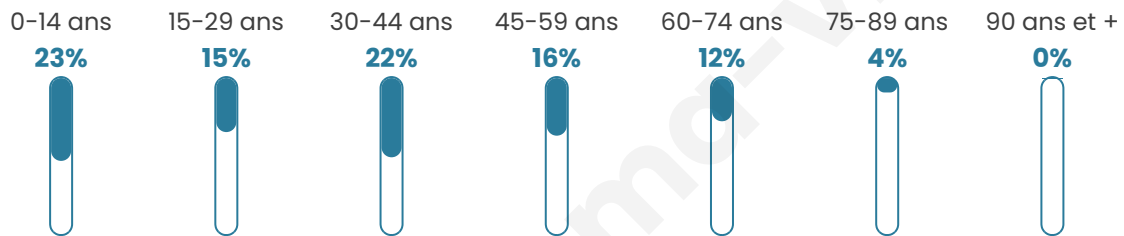

# Statistiques sur la population

Nombre d'habitants

**3 554**

Age moyen

**36 ans**

Pop active

**48.9%**

Taux chômage

**5.8%**

Pop densité

**169 h/km<sup>2</sup>**

Revenu moyen

**23 420 €/an**

## Evolution du nombre d'habitants

Sources : Institut national de la statistique et des études économiques (insee) selon Les dernières parutions officielles de 2024 portant sur les années 2020, 2021 et 2022.

## Tranche d'âge