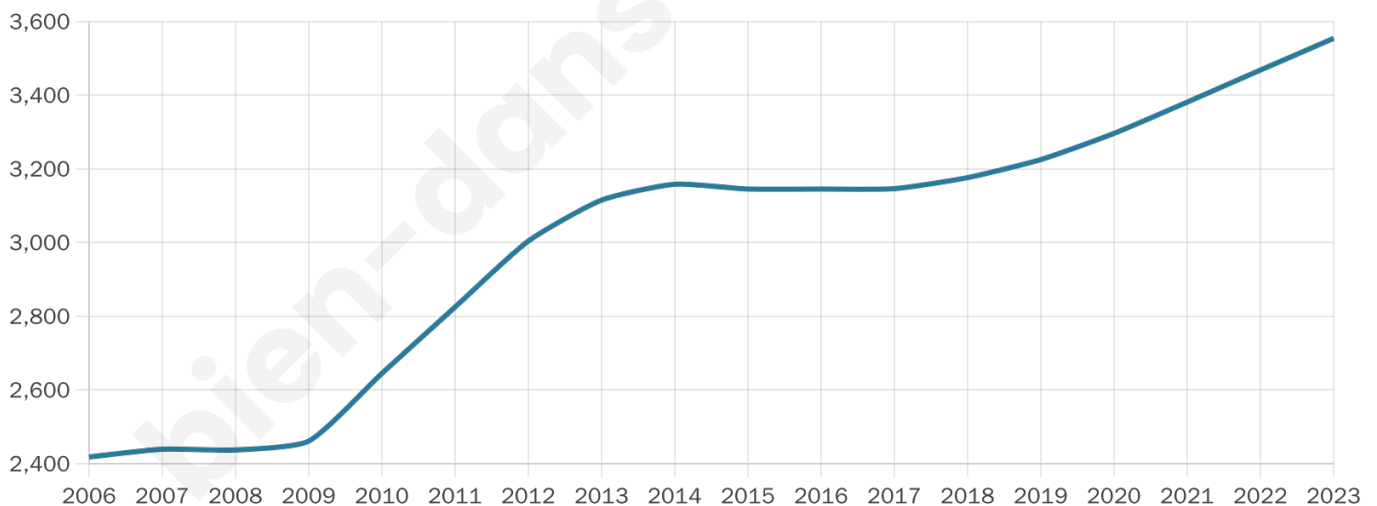

# Statistiques sur la population

Nombre d'habitants

**3 554**

Age moyen

**36 ans**

Pop active

**48.9%**

Taux chômage

**5.8%**

Pop densité

**169 h/km<sup>2</sup>**

Revenu moyen

**23 420 €/an**

## Evolution du nombre d'habitants

Sources : Institut national de la statistique et des études économiques (insee) selon Les dernières parutions officielles de 2024 portant sur les années 2020, 2021 et 2022.