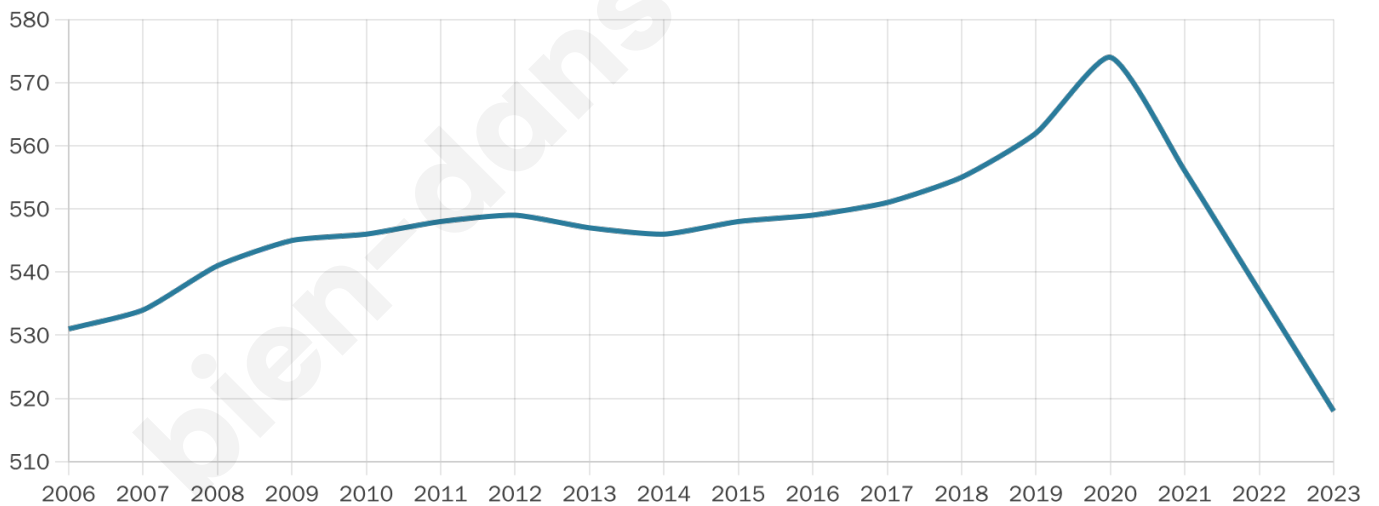

# Statistiques sur la population

Nombre d'habitants

**518**

Age moyen

**43 ans**

Pop active

**46.7%**

Taux chômage

**3%**

Pop densité

**27 h/km<sup>2</sup>**

Revenu moyen

**23 730 €/an**

## Evolution du nombre d'habitants

Sources : Institut national de la statistique et des études économiques (insee) selon Les dernières parutions officielles de 2024 portant sur les années 2020, 2021 et 2022.