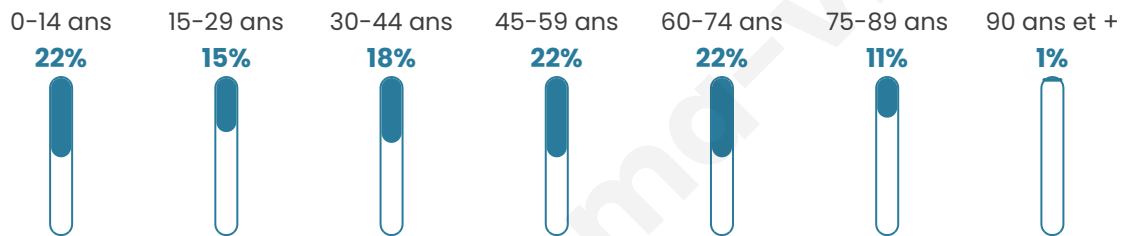

# Statistiques sur la population

Nombre d'habitants

**518**

Age moyen

**43 ans**

Pop active

**46.7%**

Taux chômage

**3%**

Pop densité

**27 h/km<sup>2</sup>**

Revenu moyen

**23 730 €/an**

## Evolution du nombre d'habitants

Sources : Institut national de la statistique et des études économiques (insee) selon Les dernières parutions officielles de 2024 portant sur les années 2020, 2021 et 2022.

## Tranche d'âge