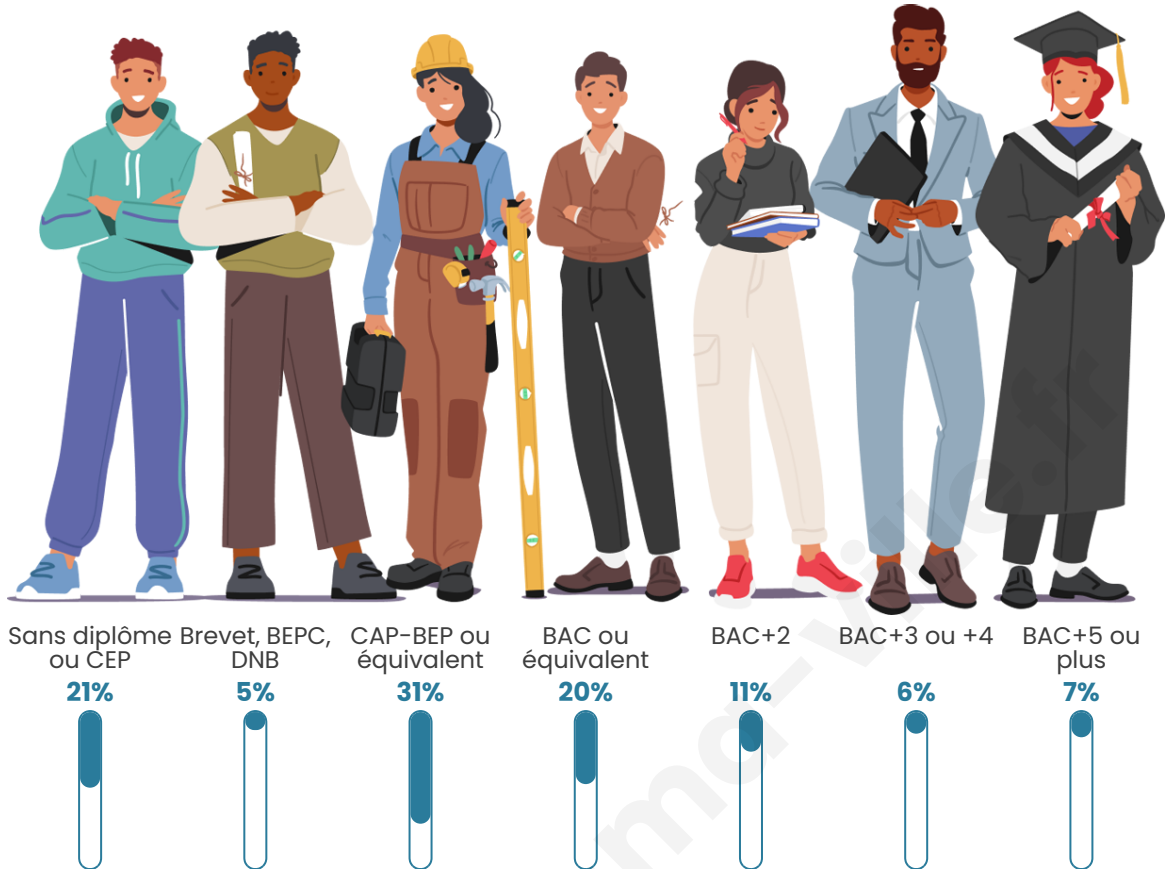

Tranche d'âge

Activité professionnelle

Niveau de diplôme

Composition des ménages

Profils électoraux

Premier tour

	Marine LE PEN	29.63 %
	Emmanuel MACRON	26.63 %
	Jean-Luc MÉLENCHON	17.02 %
	Éric ZEMMOUR	6.11 %
	Jean LASSALLE	4.90 %
	Valérie PÉCRESSE	4.10 %
	Yannick JADOT	3.40 %
	Nicolas DUPONT-AIGNAN	3.00 %
	Fabien ROUSSEL	1.90 %
	Anne HIDALGO	1.80 %
	Nathalie ARTHAUD	0.80 %
	Philippe POUTOU	0.70 %