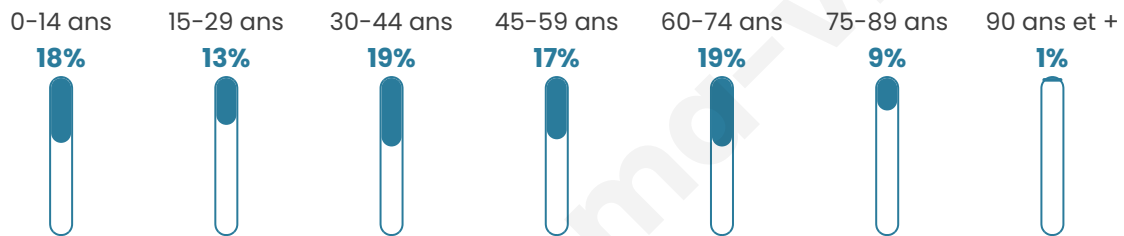

Situation géographique

i Informations clés

- **Région** : Bretagne
- **Département** : Morbihan
- **Code postal** : 56800
- **Superficie** : 41 km²

Statistiques sur la population

Nombre d'habitants

1 750

Age moyen

43 ans

Pop active

43.5%

Taux chômage

6.4%

Pop densité

43 h/km²

Revenu moyen

Tranche d'âge

Activité professionnelle

Niveau de diplôme

Composition des ménages

Profils électoraux

Premier tour

	Marine LE PEN	29.63 %
	Emmanuel MACRON	26.63 %
	Jean-Luc MÉLENCHON	17.02 %
	Éric ZEMMOUR	6.11 %
	Jean LASSALLE	4.90 %
	Valérie PÉCRESSE	4.10 %
	Yannick JADOT	3.40 %
	Nicolas DUPONT-AIGNAN	3.00 %
	Fabien ROUSSEL	1.90 %
	Anne HIDALGO	1.80 %
	Nathalie ARTHAUD	0.80 %
	Philippe POUTOU	0.70 %