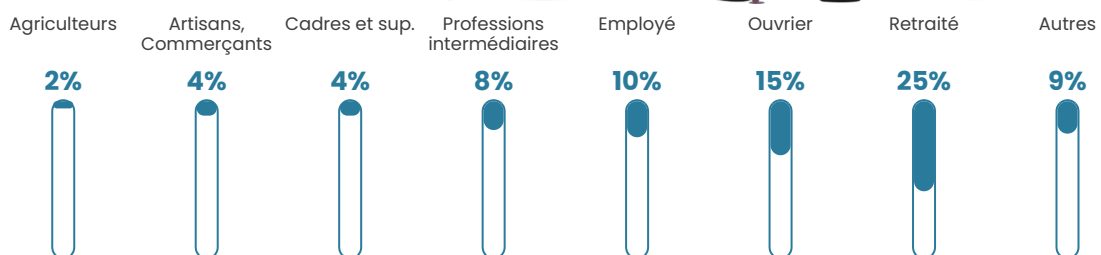

43 ans

Pop active

43.5%

Taux chômage

6.4%

Pop densité

43 h/km²

Revenu moyen

21 060 €/an

Evolution du nombre d'habitants

Sources : Institut national de la statistique et des études économiques (insee) selon Les dernières parutions officielles de 2024 portant sur les années 2020, 2021 et 2022.

Tranche d'âge

Activité professionnelle

Niveau de diplôme

Composition des ménages

Profils électoraux

Premier tour

	Marine LE PEN	29.63 %
	Emmanuel MACRON	26.63 %
	Jean-Luc MÉLENCHON	17.02 %
	Éric ZEMMOUR	6.11 %
	Jean LASSALLE	4.90 %
	Valérie PÉCRESSE	4.10 %
	Yannick JADOT	3.40 %
	Nicolas DUPONT-AIGNAN	3.00 %
	Fabien ROUSSEL	1.90 %
	Anne HIDALGO	1.80 %
	Nathalie ARTHAUD	0.80 %
	Philippe POUTOU	0.70 %