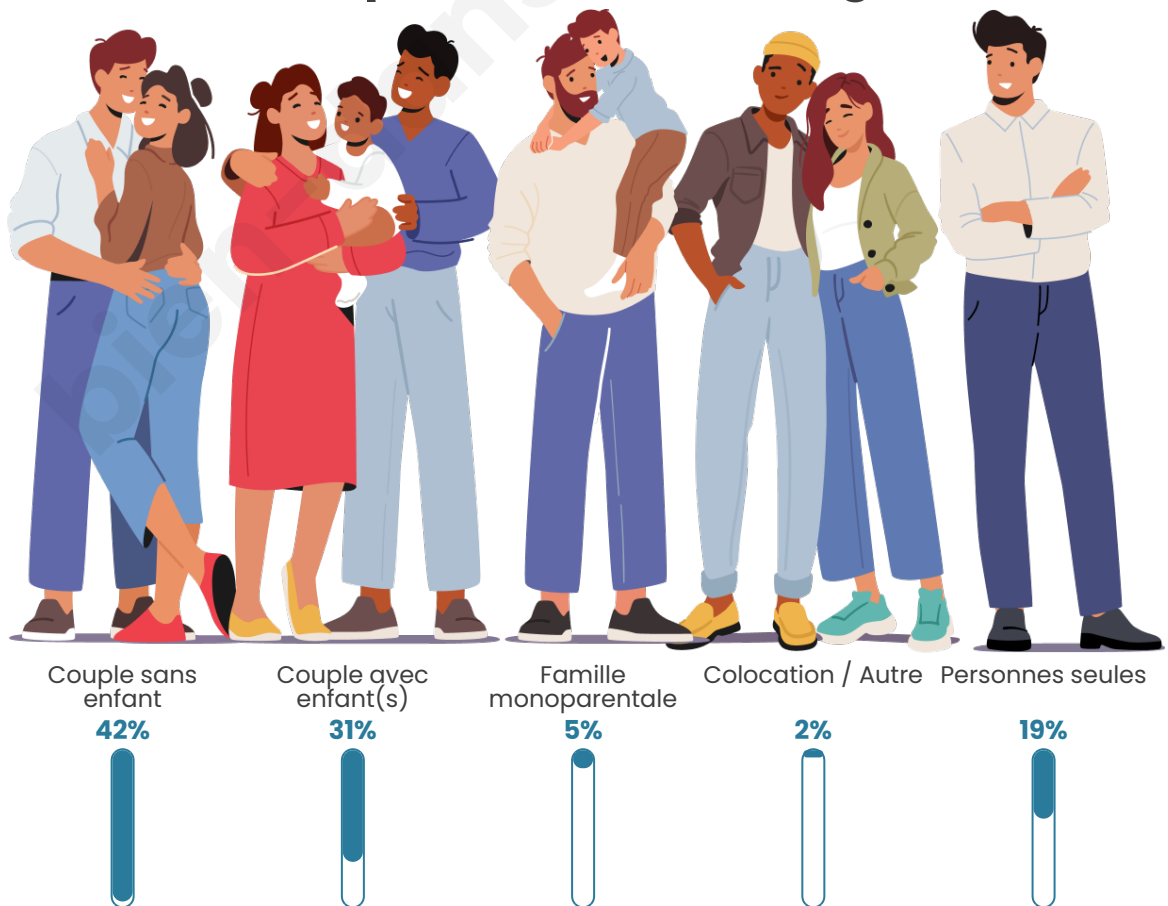

Tranche d'âge

Activité professionnelle

Niveau de diplôme

Composition des ménages

Profils électoraux

Premier tour

	Marine LE PEN	29.63 %
	Emmanuel MACRON	26.63 %
	Jean-Luc MÉLENCHON	17.02 %
	Éric ZEMMOUR	6.11 %
	Jean LASSALLE	4.90 %
	Valérie PÉCRESSE	4.10 %
	Yannick JADOT	3.40 %
	Nicolas DUPONT-AIGNAN	3.00 %
	Fabien ROUSSEL	1.90 %
	Anne HIDALGO	1.80 %
	Nathalie ARTHAUD	0.80 %
	Philippe POUTOU	0.70 %