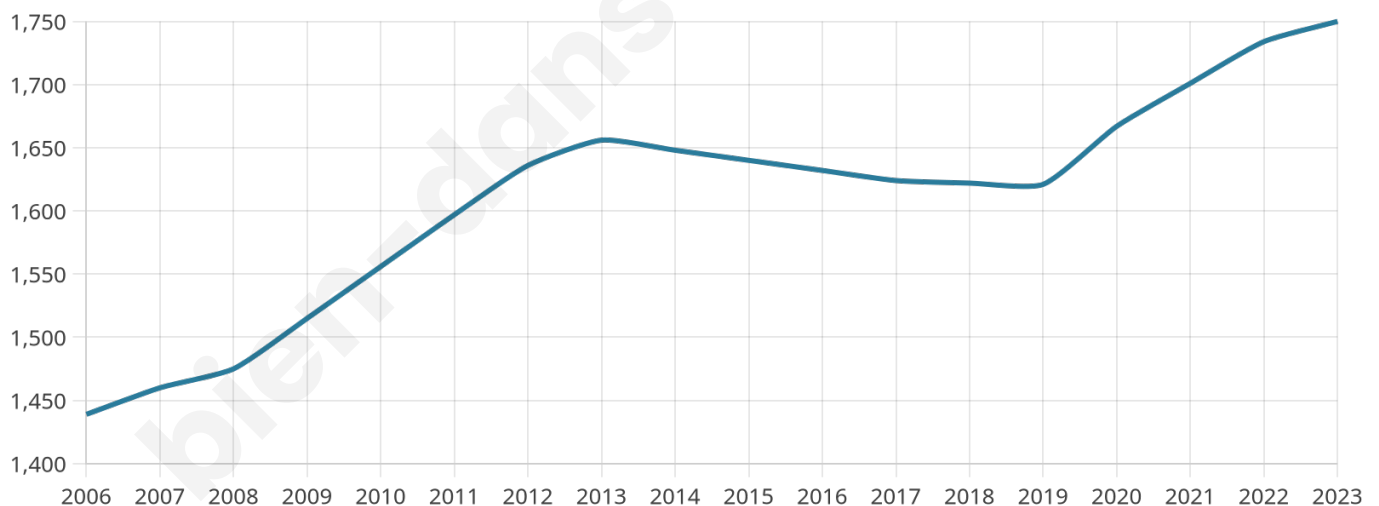

Situation géographique

i Informations clés

- **Région** : Bretagne
- **Département** : Morbihan
- **Code postal** : 56800
- **Superficie** : 41 km²

Statistiques sur la population

Nombre d'habitants

1 750

Age moyen

43 ans

Pop active

43.5%

Taux chômage

6.4%

Pop densité

43 h/km²

Revenu moyen

21 060 €/an

Evolution du nombre d'habitants

Sources : Institut national de la statistique et des études économiques (insee) selon Les dernières parutions officielles de 2024 portant sur les années 2020, 2021 et 2022.