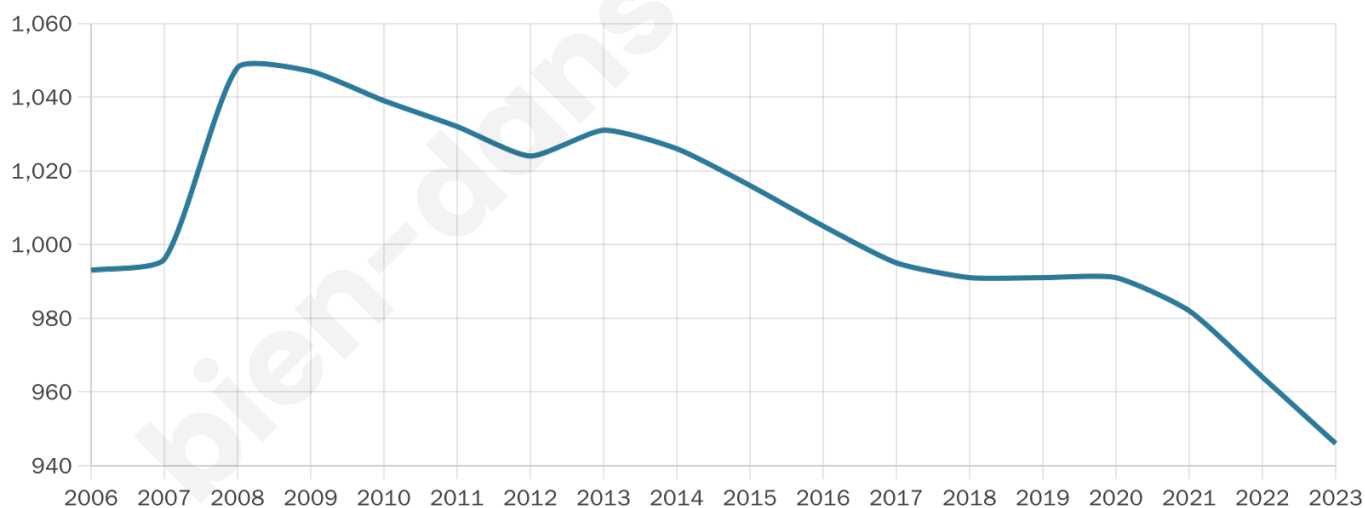

Version web

Ville de Louzac-Saint-André

Présenté par

BIEN dans ma **VILLE** 

Sommaire

Situation géographique	3
Statistiques sur la population	4
Evolution du nombre d'habitants	4
Tranche d'âge	5
0-14 ans	5
15-29 ans	5
30-44 ans	5
45-59 ans	5
60-74 ans	5
75-89 ans	5
90 ans et +	5
Activité professionnelle	5
Agriculteurs	5
Artisans, Commerçants	5
Cadres et sup.	5
Professions intermédiaires	5
Employé	5
Ouvrier	5
Retraité	5
Autres	5
Niveau de diplôme	6
Sans diplôme ou CEP	6
Brevet, BEPC, DNB	6
CAP-BEP ou équivalent	6
BAC ou équivalent	6
BAC+2	6
BAC+3 ou +4	6
BAC+5 ou plus	6
Composition des ménages	6
Couple sans enfant	6
Couple avec enfant(s)	6
Famille monoparentale	6
Colocation / Autre	6
Personnes seules	6
Profil électoraux	7
Premier tour	7
Sécurité	8
Evolution du nombre d'infractions	8
Pour comparer	9
Services à la population	10
Commerce	10
Éducation	10
Villes autour de Louzac-Saint-André	11
Avis sur la ville de Louzac-Saint-André	12
Moyenne par critère	12
Villes autour de Louzac-Saint-André	12
Répartition des avis par note	12
Répartition des avis par note	12

946

Age moyen

43 ans

Pop active

49.3%

Taux chômage

6%

Pop densité

95 h/km²

Revenu moyen

23 980 €/an

Evolution du nombre d'habitants

Sources : Institut national de la statistique et des études économiques (insee) selon Les dernières parutions officielles de 2024 portant sur les années 2020, 2021 et 2022.