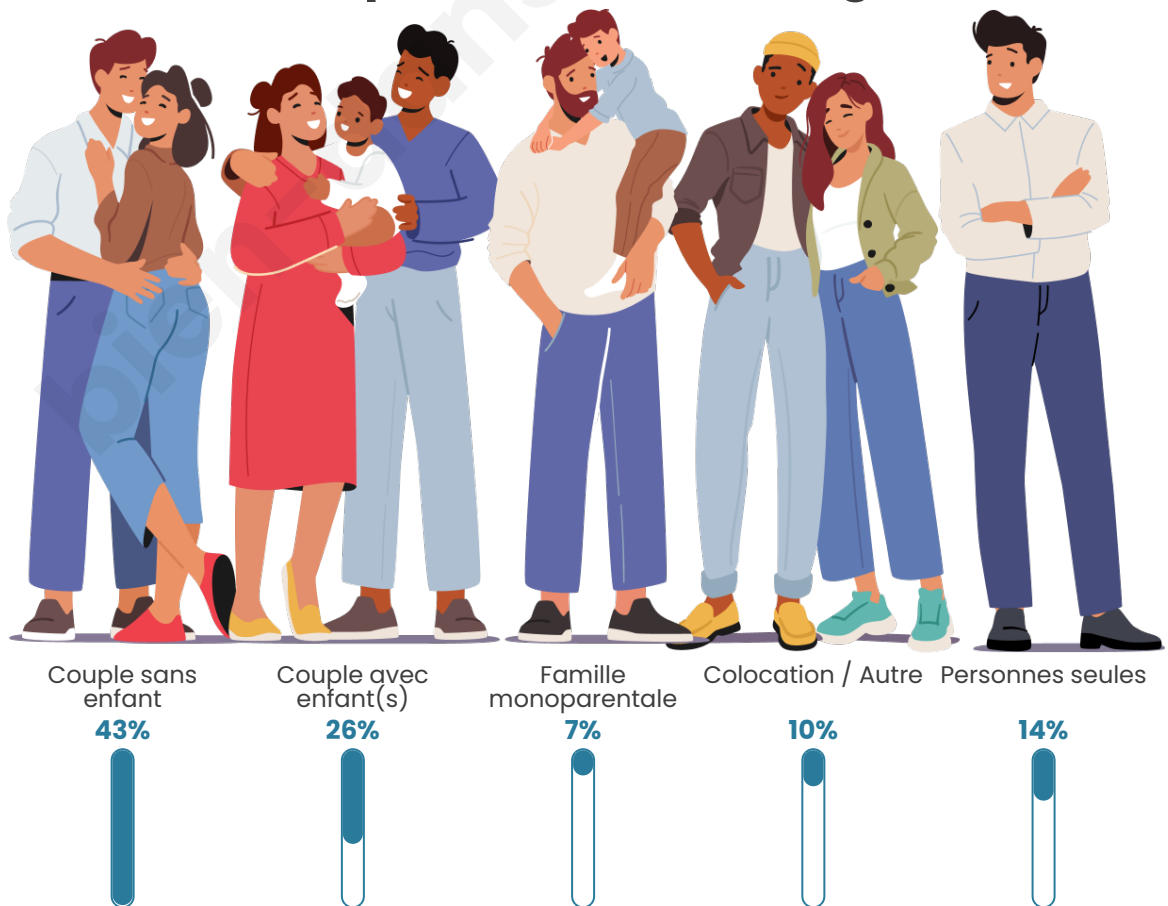

Tranche d'âge

Activité professionnelle

Niveau de diplôme

Composition des ménages

Profils électoraux

Premier tour

	Marine LE PEN	32.47 %
	Emmanuel MACRON	25.35 %
	Jean-Luc MÉLENCHON	13.54 %
	Éric ZEMMOUR	7.12 %
	Valérie PÉCRESSE	4.86 %
	Fabien ROUSSEL	3.99 %
	Jean LASSALLE	3.30 %
	Nicolas DUPONT-AIGNAN	3.30 %
	Anne HIDALGO	2.26 %
	Yannick JADOT	2.26 %
	Philippe POUTOU	0.87 %
	Nathalie ARTHAUD	0.69 %