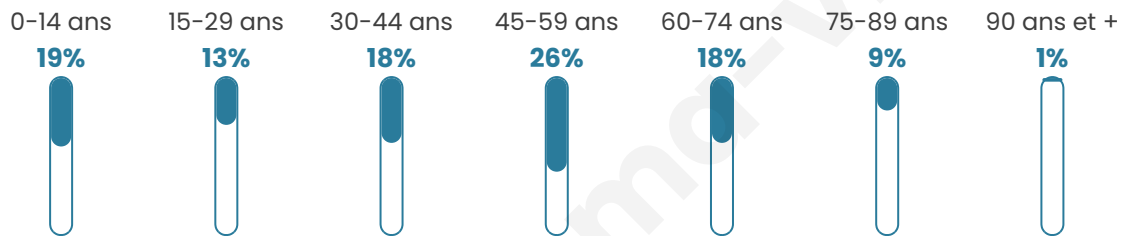

946

Age moyen

43 ans

Pop active

49.3%

Taux chômage

6%

Pop densité

95 h/km²

Revenu moyen

23 980 €/an

Evolution du nombre d'habitants

Sources : Institut national de la statistique et des études économiques (insee) selon Les dernières parutions officielles de 2024 portant sur les années 2020, 2021 et 2022.

Tranche d'âge

Activité professionnelle

Niveau de diplôme

Composition des ménages

Profils électoraux

Premier tour

	Marine LE PEN	32.47 %
	Emmanuel MACRON	25.35 %
	Jean-Luc MÉLENCHON	13.54 %
	Éric ZEMMOUR	7.12 %
	Valérie PÉCRESSE	4.86 %
	Fabien ROUSSEL	3.99 %
	Jean LASSALLE	3.30 %
	Nicolas DUPONT-AIGNAN	3.30 %
	Anne HIDALGO	2.26 %
	Yannick JADOT	2.26 %
	Philippe POUTOU	0.87 %
	Nathalie ARTHAUD	0.69 %

752 inscrits

Participation : 78.32%

Votes blancs : 1.19%

Votes nuls : 1.02%

Second tour

	Emmanuel MACRON	46,58 %
	Marine LE PEN	53,42 %

752 inscrits

Participation : 77.79%