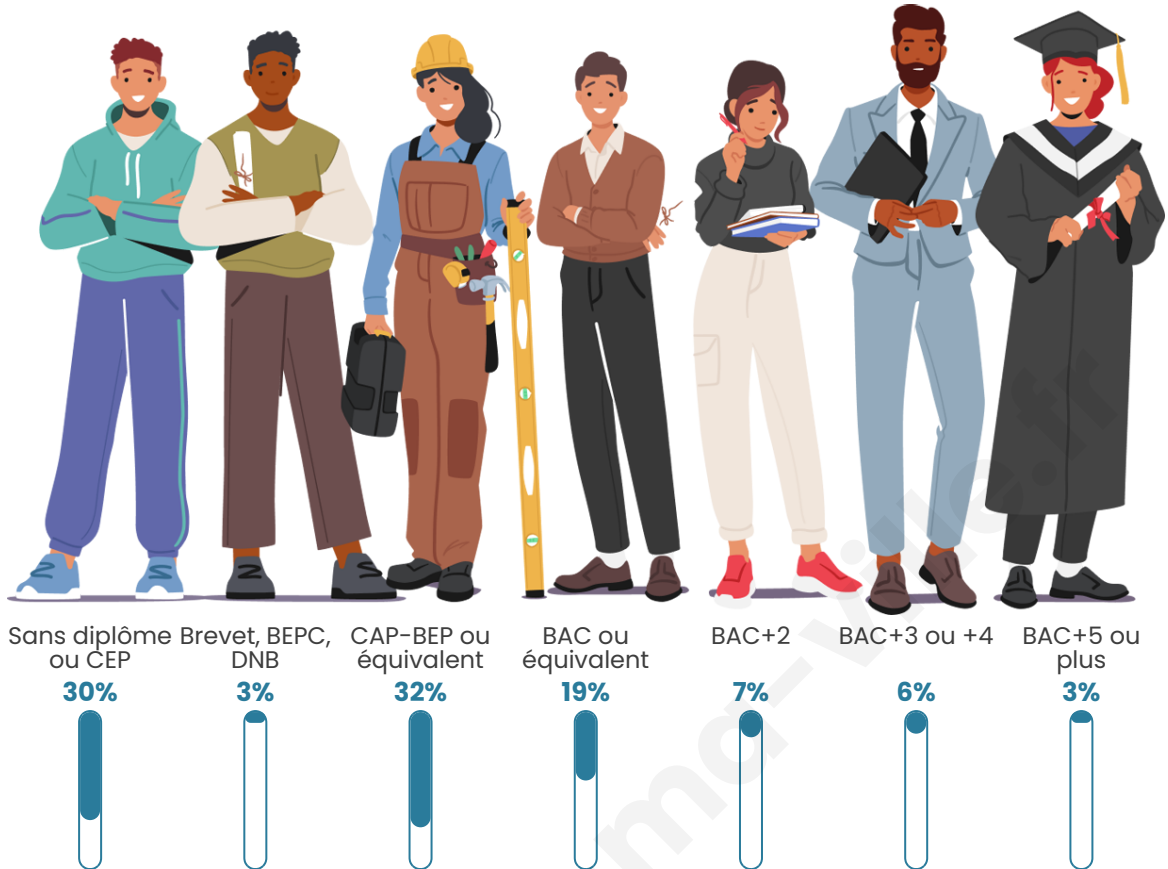

946

Age moyen

43 ans

Pop active

49.3%

Taux chômage

6%

Pop densité

Tranche d'âge

Activité professionnelle

Niveau de diplôme

Composition des ménages

Profils électoraux

Premier tour

	Marine LE PEN	32.47 %
	Emmanuel MACRON	25.35 %
	Jean-Luc MÉLENCHON	13.54 %
	Éric ZEMMOUR	7.12 %
	Valérie PÉCRESSE	4.86 %
	Fabien ROUSSEL	3.99 %
	Jean LASSALLE	3.30 %
	Nicolas DUPONT-AIGNAN	3.30 %
	Anne HIDALGO	2.26 %
	Yannick JADOT	2.26 %
	Philippe POUTOU	0.87 %
	Nathalie ARTHAUD	0.69 %