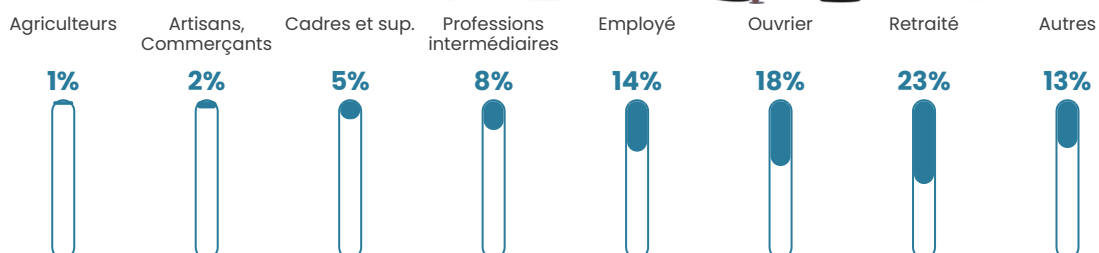

95 h/km²

Revenu moyen

23 980 €/an

Evolution du nombre d'habitants

Sources : Institut national de la statistique et des études économiques (insee) selon Les dernières parutions officielles de 2024 portant sur les années 2020, 2021 et 2022.

Tranche d'âge

Activité professionnelle

Niveau de diplôme

Composition des ménages

Profils électoraux

Premier tour

	Marine LE PEN	32.47 %
	Emmanuel MACRON	25.35 %
	Jean-Luc MÉLENCHON	13.54 %
	Éric ZEMMOUR	7.12 %
	Valérie PÉCRESSE	4.86 %
	Fabien ROUSSEL	3.99 %
	Jean LASSALLE	3.30 %
	Nicolas DUPONT-AIGNAN	3.30 %
	Anne HIDALGO	2.26 %
	Yannick JADOT	2.26 %
	Philippe POUTOU	0.87 %
	Nathalie ARTHAUD	0.69 %