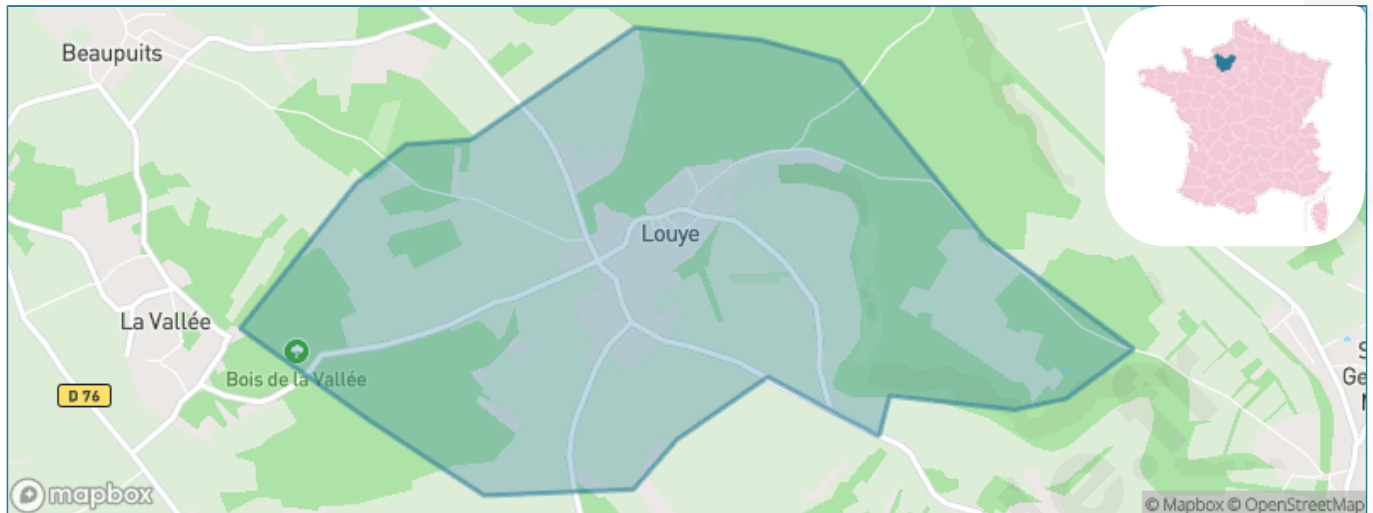

Version web

Ville de Louye

Présenté par

BIEN dans
ma **VILLE** 

Sommaire

Situation géographique	3
Statistiques sur la population	4
Evolution du nombre d'habitants	4
Tranche d'âge	5
0-14 ans	5
15-29 ans	5
30-44 ans	5
45-59 ans	5
60-74 ans	5
75-89 ans	5
90 ans et +	5
Activité professionnelle	5
Agriculteurs	5
Artisans, Commerçants	5
Cadres et sup.	5
Professions intermédiaires	5
Employé	5
Ouvrier	5
Retraité	5
Autres	5
Niveau de diplôme	6
Sans diplôme ou CEP	6
Brevet, BEPC, DNB	6
CAP-BEP ou équivalent	6
BAC ou équivalent	6
BAC+2	6
BAC+3 ou +4	6
BAC+5 ou plus	6
Composition des ménages	6
Couple sans enfant	6
Couple avec enfant(s)	6
Famille monoparentale	6
Colocation / Autre	6
Personnes seules	6
Profils électoraux	7
Premier tour	7
Sécurité	8
Evolution du nombre d'infractions	8
Pour comparer	9
Services à la population	10
Commerce	10
Éducation	10
Villes autour de Louye	12

Situation géographique

i Informations clés

- **Région** : Normandie
- **Département** : Eure
- **Code postal** : 27650
- **Superficie** : 5 km²

Statistiques sur la population

Nombre d'habitants

210

Age moyen