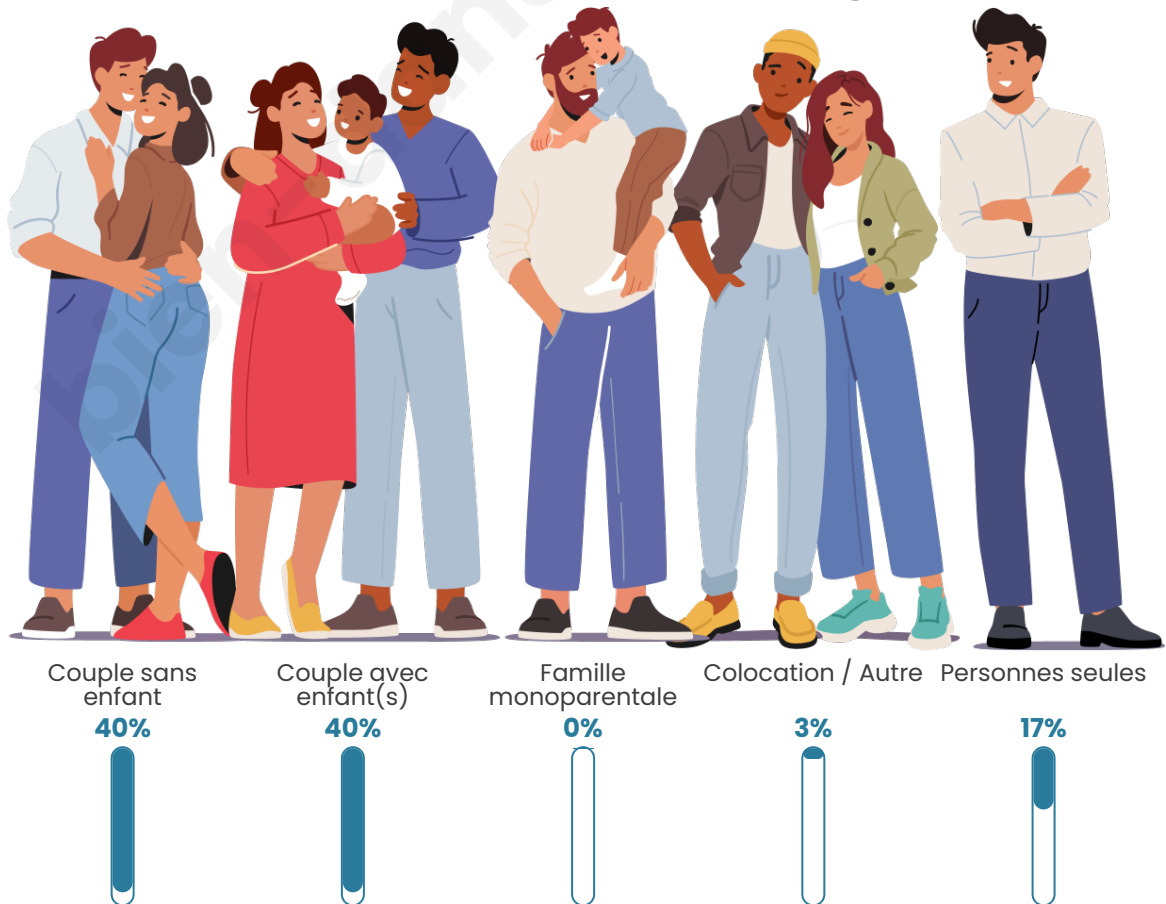

Tranche d'âge

Activité professionnelle

Niveau de diplôme

Composition des ménages

Profils électoraux

Premier tour

	Emmanuel MACRON	31.58 %
	Marine LE PEN	23.03 %
	Jean-Luc MÉLENCHON	12.50 %
	Éric ZEMMOUR	8.55 %
	Nicolas DUPONT-AIGNAN	6.58 %
	Valérie PÉCRESSÉ	5.92 %
	Yannick JADOT	5.26 %
	Jean LASSALLE	2.63 %
	Anne HIDALGO	2.63 %
	Fabien ROUSSEL	1.32 %
	Nathalie ARTHAUD	0.00 %
	Philippe POUTOU	0.00 %