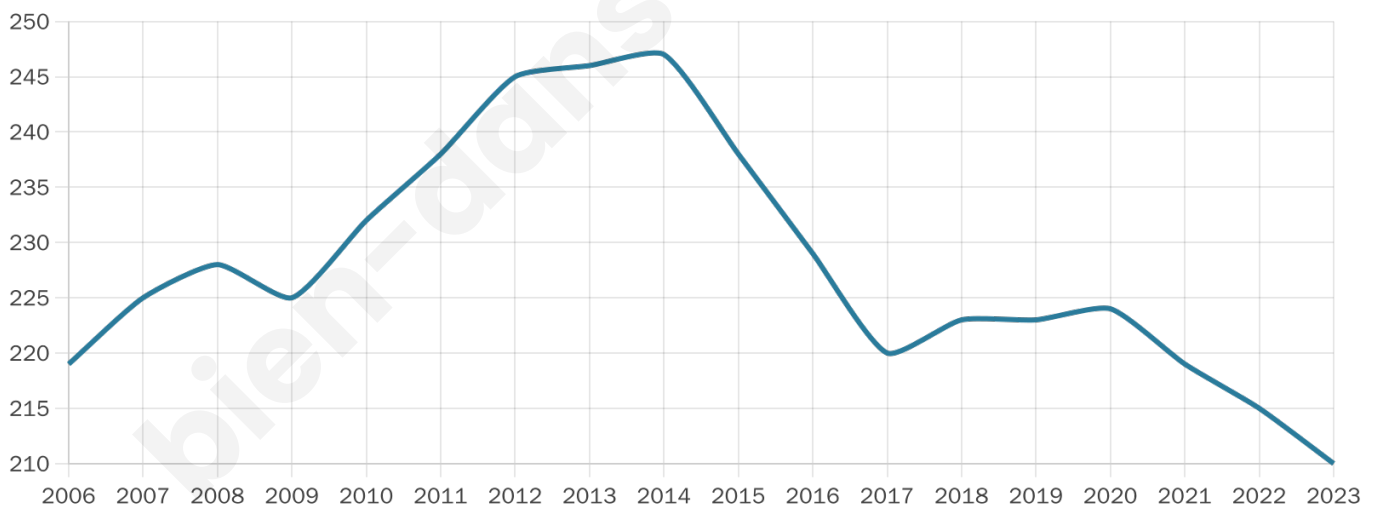

Version web

Ville de Louye

Présenté par

BIEN dans
ma **VILLE** 

Sommaire

Situation géographique	3
Statistiques sur la population	4
Evolution du nombre d'habitants	4
Tranche d'âge	5
0-14 ans	5
15-29 ans	5
30-44 ans	5
45-59 ans	5
60-74 ans	5
75-89 ans	5
90 ans et +	5
Activité professionnelle	5
Agriculteurs	5
Artisans, Commerçants	5
Cadres et sup.	5
Professions intermédiaires	5
Employé	5
Ouvrier	5
Retraité	5
Autres	5
Niveau de diplôme	6
Sans diplôme ou CEP	6
Brevet, BEPC, DNB	6
CAP-BEP ou équivalent	6
BAC ou équivalent	6
BAC+2	6
BAC+3 ou +4	6
BAC+5 ou plus	6
Composition des ménages	6
Couple sans enfant	6
Couple avec enfant(s)	6
Famille monoparentale	6
Colocation / Autre	6
Personnes seules	6
Profils électoraux	7
Premier tour	7
Sécurité	8
Evolution du nombre d'infractions	8
Pour comparer	9
Services à la population	10
Commerce	10
Éducation	10
Villes autour de Louye	12

42 ans

Pop active

53.3%

Taux chômage

7.9%

Pop densité

42 h/km²

Revenu moyen

25 670 €/an

Evolution du nombre d'habitants

Sources : Institut national de la statistique et des études économiques (insee) selon Les dernières parutions officielles de 2024 portant sur les années 2020, 2021 et 2022.