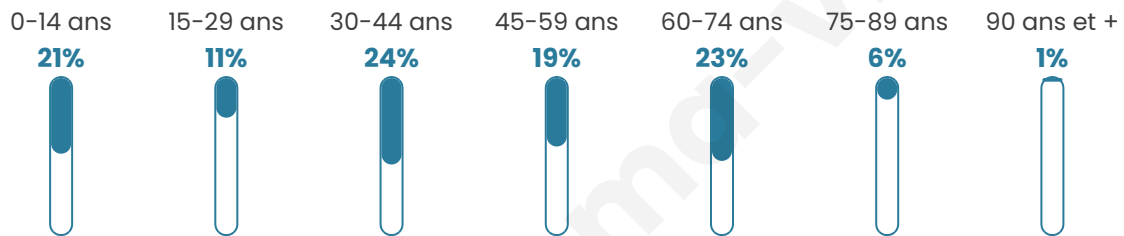

Version web

Ville de Louye

Présenté par

BIEN dans
ma **VILLE** 

Sommaire

Situation géographique	3
Statistiques sur la population	4
Evolution du nombre d'habitants	4
Tranche d'âge	5
0-14 ans	5
15-29 ans	5
30-44 ans	5
45-59 ans	5
60-74 ans	5
75-89 ans	5
90 ans et +	5
Activité professionnelle	5
Agriculteurs	5
Artisans, Commerçants	5
Cadres et sup.	5
Professions intermédiaires	5
Employé	5
Ouvrier	5
Retraité	5
Autres	5
Niveau de diplôme	6
Sans diplôme ou CEP	6
Brevet, BEPC, DNB	6
CAP-BEP ou équivalent	6
BAC ou équivalent	6
BAC+2	6
BAC+3 ou +4	6
BAC+5 ou plus	6
Composition des ménages	6
Couple sans enfant	6
Couple avec enfant(s)	6
Famille monoparentale	6
Colocation / Autre	6
Personnes seules	6
Profils électoraux	7
Premier tour	7
Sécurité	8
Evolution du nombre d'infractions	8
Pour comparer	9
Services à la population	10
Commerce	10
Éducation	10
Villes autour de Louye	12

42 ans

Pop active

53.3%

Taux chômage

7.9%

Pop densité

42 h/km²

Revenu moyen

Tranche d'âge

Activité professionnelle

Niveau de diplôme

Composition des ménages

Profils électoraux

Premier tour

	Emmanuel MACRON	31.58 %
	Marine LE PEN	23.03 %
	Jean-Luc MÉLENCHON	12.50 %
	Éric ZEMMOUR	8.55 %
	Nicolas DUPONT-AIGNAN	6.58 %
	Valérie PÉCRESSÉ	5.92 %
	Yannick JADOT	5.26 %
	Jean LASSALLE	2.63 %
	Anne HIDALGO	2.63 %
	Fabien ROUSSEL	1.32 %
	Nathalie ARTHAUD	0.00 %
	Philippe POUTOU	0.00 %