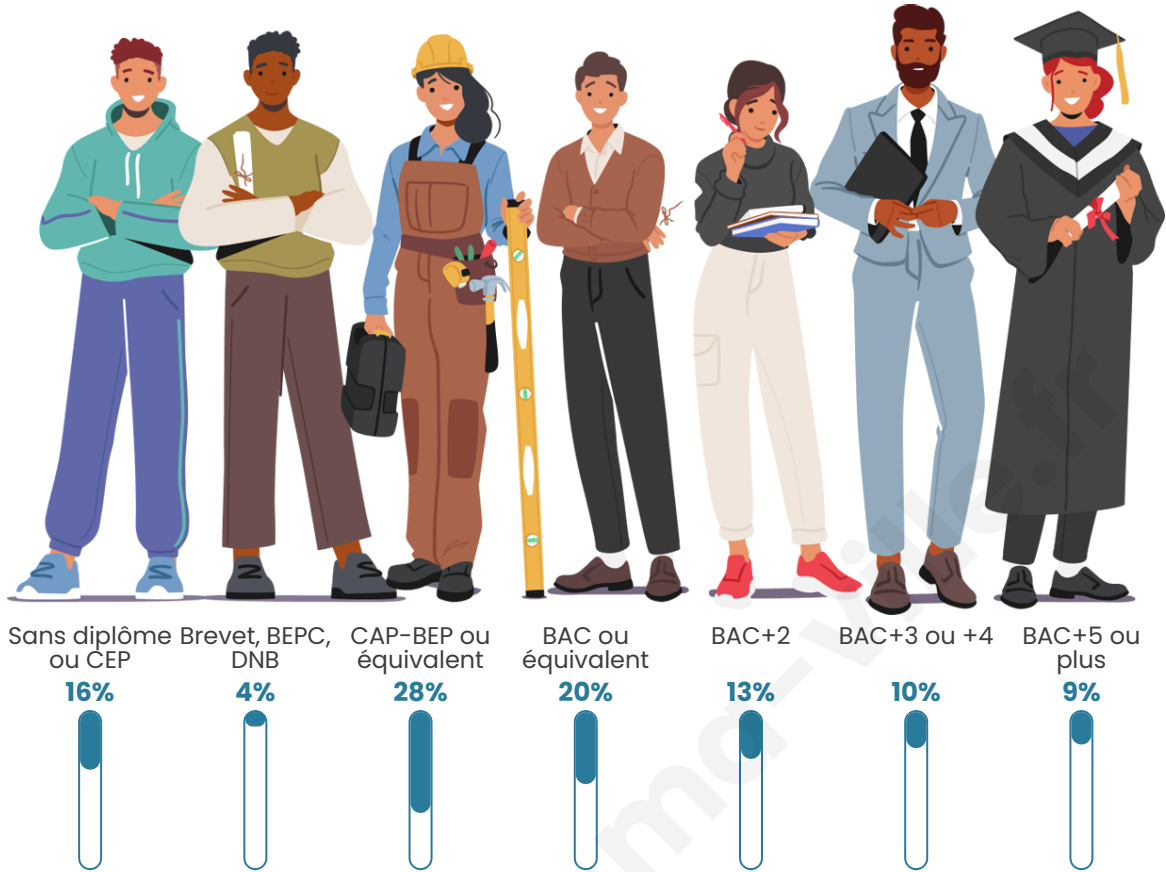

Tranche d'âge

Activité professionnelle

Niveau de diplôme

Composition des ménages

Profils électoraux

Premier tour

	Emmanuel MACRON	31.58 %
	Marine LE PEN	23.03 %
	Jean-Luc MÉLENCHON	12.50 %
	Éric ZEMMOUR	8.55 %
	Nicolas DUPONT-AIGNAN	6.58 %
	Valérie PÉCRESSÉ	5.92 %
	Yannick JADOT	5.26 %
	Jean LASSALLE	2.63 %
	Anne HIDALGO	2.63 %
	Fabien ROUSSEL	1.32 %
	Nathalie ARTHAUD	0.00 %
	Philippe POUTOU	0.00 %