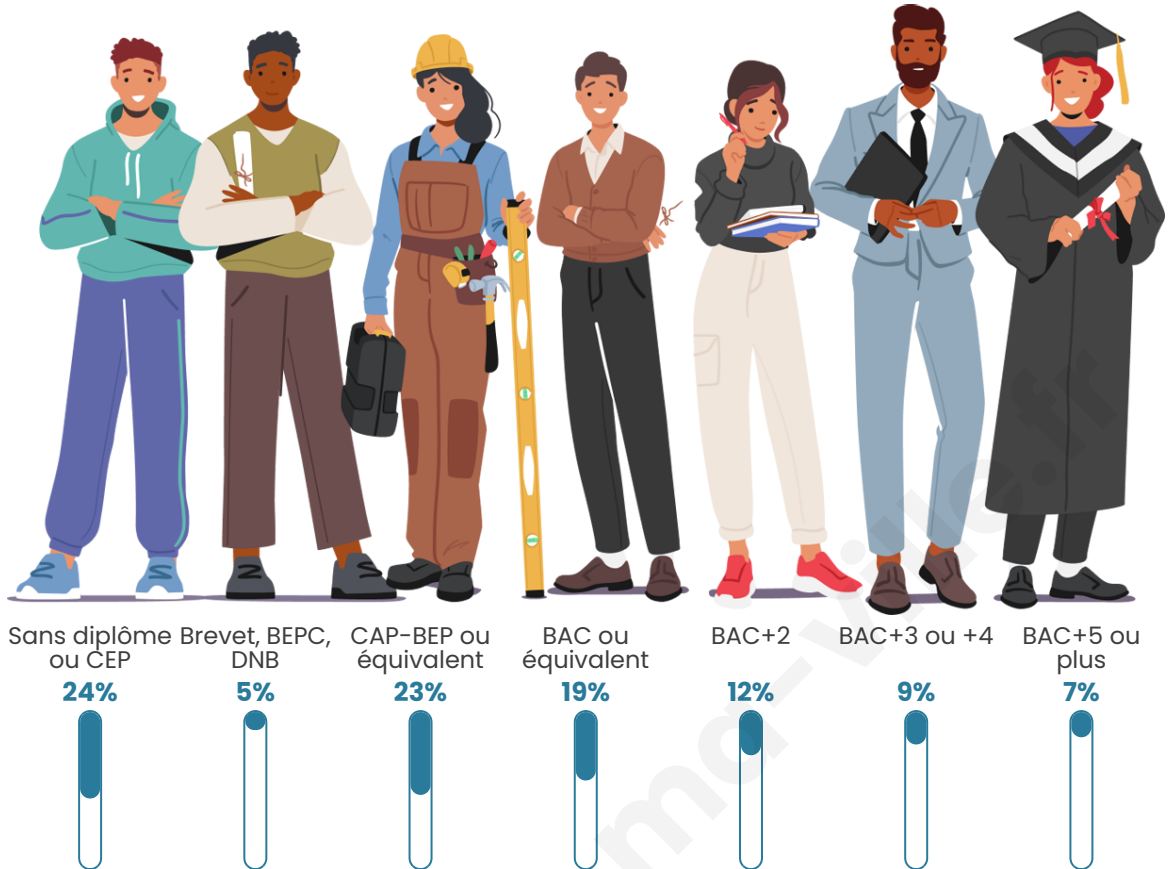

12 560

Age moyen

37 ans

Pop active

48.6%

Taux chômage

9%

Pop densité

Tranche d'âge

Activité professionnelle

Niveau de diplôme

Composition des ménages

Profils électoraux

Premier tour

	Jean-Luc MÉLENCHON	35.83 %
	Emmanuel MACRON	23.21 %
	Marine LE PEN	21.29 %
	Éric ZEMMOUR	5.78 %
	Valérie PÉCRESSÉ	3.92 %
	Yannick JADOT	2.24 %
	Fabien ROUSSEL	2.08 %
	Jean LASSALLE	1.70 %
	Nicolas DUPONT- AIGNAN	1.50 %
	Anne HIDALGO	1.01 %
	Nathalie ARTHAUD	0.76 %
	Philippe POUTOU	0.67 %