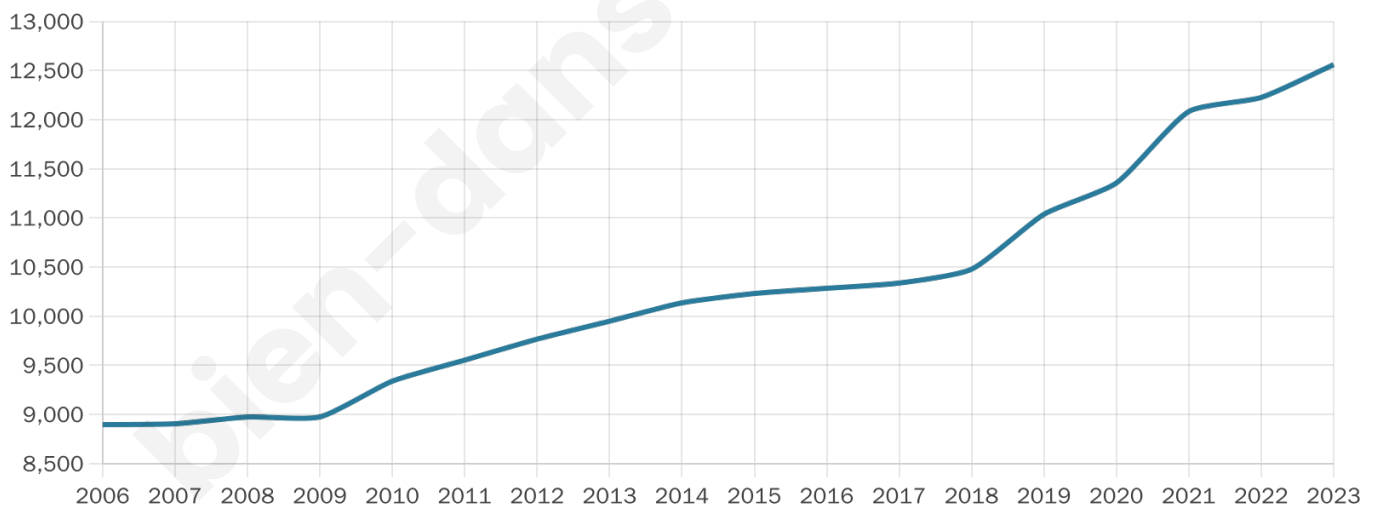

Version web

Ville de Louvres

Présenté par

BIEN dans
ma **VILLE** 

Sommaire

Situation géographique	3
Statistiques sur la population	4
Evolution du nombre d'habitants	4
Tranche d'âge	5
0-14 ans	5
15-29 ans	5
30-44 ans	5
45-59 ans	5
60-74 ans	5
75-89 ans	5
90 ans et +	5
Activité professionnelle	5
Agriculteurs	5
Artisans, Commerçants	5
Cadres et sup.	5
Professions intermédiaires	5
Employé	5
Ouvrier	5
Retraité	5
Autres	5
Niveau de diplôme	6
Sans diplôme ou CEP	6
Brevet, BEPC, DNB	6
CAP-BEP ou équivalent	6
BAC ou équivalent	6
BAC+2	6
BAC+3 ou +4	6
BAC+5 ou plus	6
Composition des ménages	6
Couple sans enfant	6
Couple avec enfant(s)	6
Famille monoparentale	6
Colocation / Autre	6
Personnes seules	6
Profils électoraux	7
Premier tour	7
Sécurité	8
Evolution du nombre d'infractions	8
Pour comparer	9
Services à la population	10
Commerce	10
Éducation	10
Villes autour de Louvres	11
Avis sur la ville de Louvres	12
Moyenne par critère	12
Villes autour de Louvres	12
Répartition des avis par note	12
Répartition des avis par note	12

12 560

Age moyen

37 ans

Pop active

48.6%

Taux chômage

9%

Pop densité

1 142 h/km²

Revenu moyen

22 430 €/an

Evolution du nombre d'habitants

Sources : Institut national de la statistique et des études économiques (insee) selon Les dernières parutions officielles de 2024 portant sur les années 2020, 2021 et 2022.