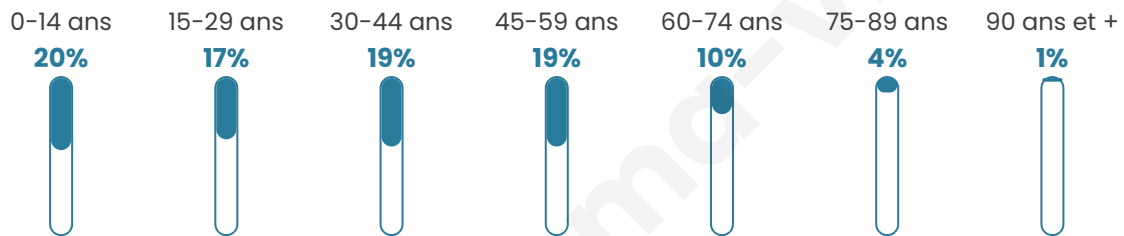

12 560

Age moyen

37 ans

Pop active

48.6%

Taux chômage

9%

Pop densité

1 142 h/km²

Revenu moyen

22 430 €/an

Evolution du nombre d'habitants

Sources : Institut national de la statistique et des études économiques (insee) selon Les dernières parutions officielles de 2024 portant sur les années 2020, 2021 et 2022.

Tranche d'âge

Activité professionnelle

Niveau de diplôme

Composition des ménages

Profils électoraux

Premier tour

	Jean-Luc MÉLENCHON	35.83 %
	Emmanuel MACRON	23.21 %
	Marine LE PEN	21.29 %
	Éric ZEMMOUR	5.78 %
	Valérie PÉCRESSÉ	3.92 %
	Yannick JADOT	2.24 %
	Fabien ROUSSEL	2.08 %
	Jean LASSALLE	1.70 %
	Nicolas DUPONT- AIGNAN	1.50 %
	Anne HIDALGO	1.01 %
	Nathalie ARTHAUD	0.76 %
	Philippe POUTOU	0.67 %