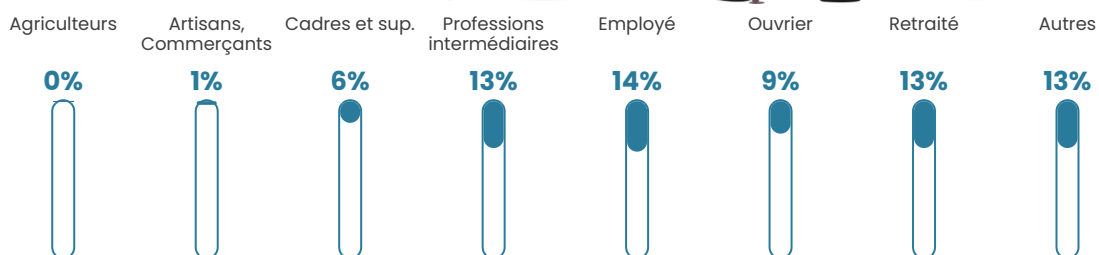

1 142 h/km²

Revenu moyen

22 430 €/an

Evolution du nombre d'habitants

Sources : Institut national de la statistique et des études économiques (insee) selon Les dernières parutions officielles de 2024 portant sur les années 2020, 2021 et 2022.

Tranche d'âge

Activité professionnelle

Niveau de diplôme

Composition des ménages

Profils électoraux

Premier tour

	Jean-Luc MÉLENCHON	35.83 %
	Emmanuel MACRON	23.21 %
	Marine LE PEN	21.29 %
	Éric ZEMMOUR	5.78 %
	Valérie PÉCRESSÉ	3.92 %
	Yannick JADOT	2.24 %
	Fabien ROUSSEL	2.08 %
	Jean LASSALLE	1.70 %
	Nicolas DUPONT- AIGNAN	1.50 %
	Anne HIDALGO	1.01 %
	Nathalie ARTHAUD	0.76 %
	Philippe POUTOU	0.67 %