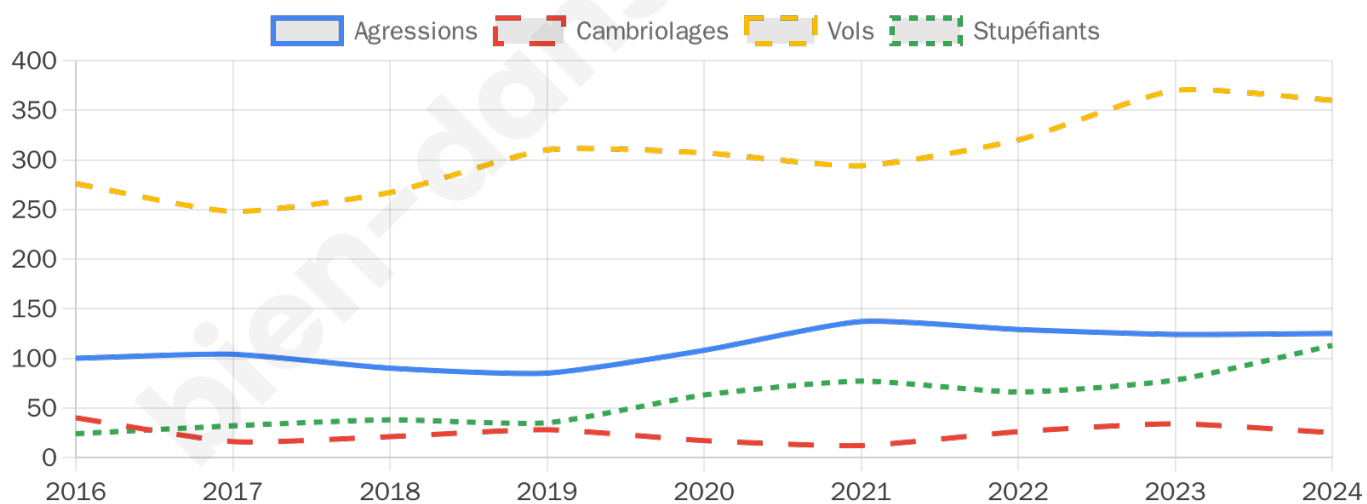

6 482 inscrits

Participation : 70.33%

Votes blancs : 1.32%

Votes nuls : 0.79%

Second tour

	Emmanuel MACRON	59,42 %
	Marine LE PEN	40,58 %

6 486 inscrits

Participation : 64.05%

Votes blancs : 7.08%

Votes nuls : 2.17%

Sécurité

Agressions physiques / sexuelles

125

Cambriolages

25

Vols / dégradations

360

Stupéfiants

113

Evolution du nombre d'infractions

Pour comparer

(en proportion du nombre d'habitants)

Sources : Bases statistiques communale, départementale et régionale de la délinquance enregistrée par la police et la gendarmerie nationales selon les dernières parutions officielles de 2025 portant sur l'année 2024 ([data.gouv](https://data.gouv.fr)).