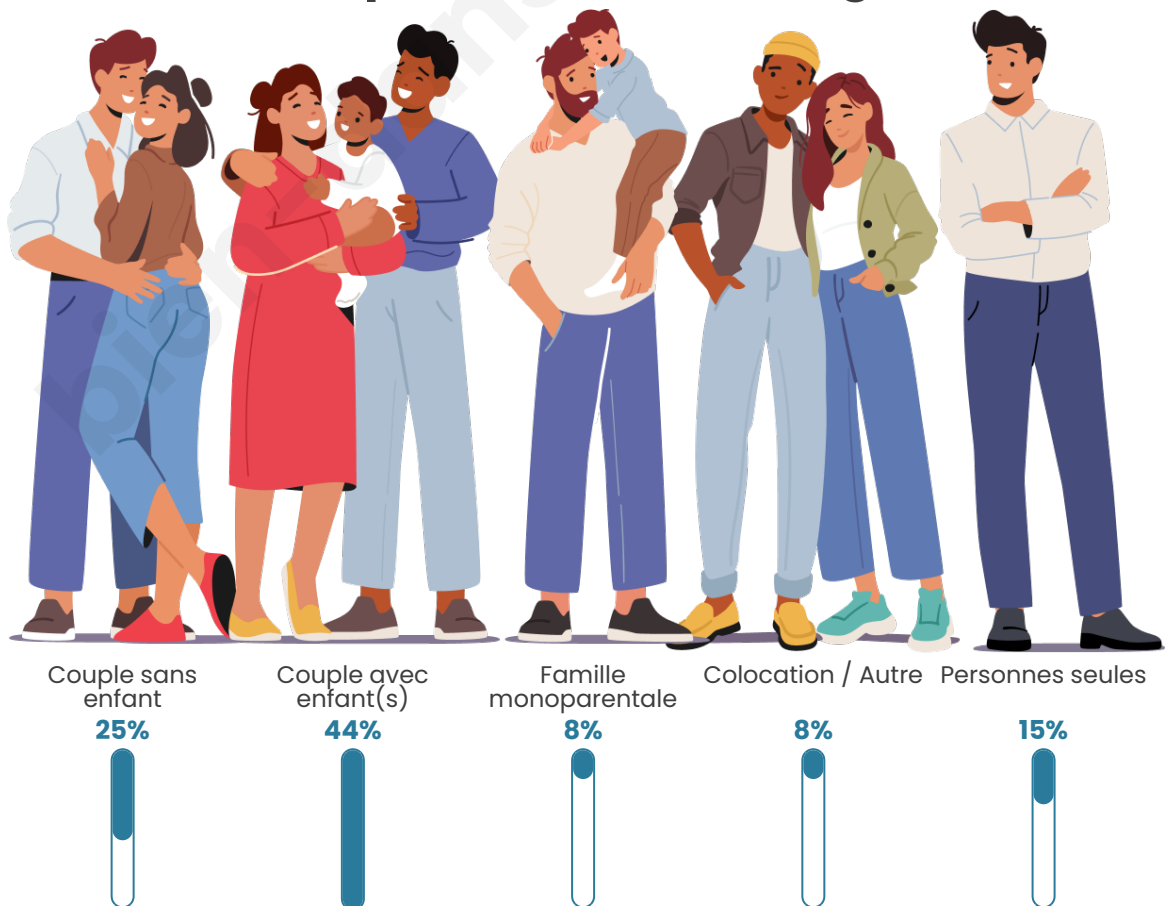

Tranche d'âge

Activité professionnelle

Niveau de diplôme

Composition des ménages

Profils électoraux

Premier tour

	Jean-Luc MÉLENCHON	35.83 %
	Emmanuel MACRON	23.21 %
	Marine LE PEN	21.29 %
	Éric ZEMMOUR	5.78 %
	Valérie PÉCRESSÉ	3.92 %
	Yannick JADOT	2.24 %
	Fabien ROUSSEL	2.08 %
	Jean LASSALLE	1.70 %
	Nicolas DUPONT- AIGNAN	1.50 %
	Anne HIDALGO	1.01 %
	Nathalie ARTHAUD	0.76 %
	Philippe POUTOU	0.67 %