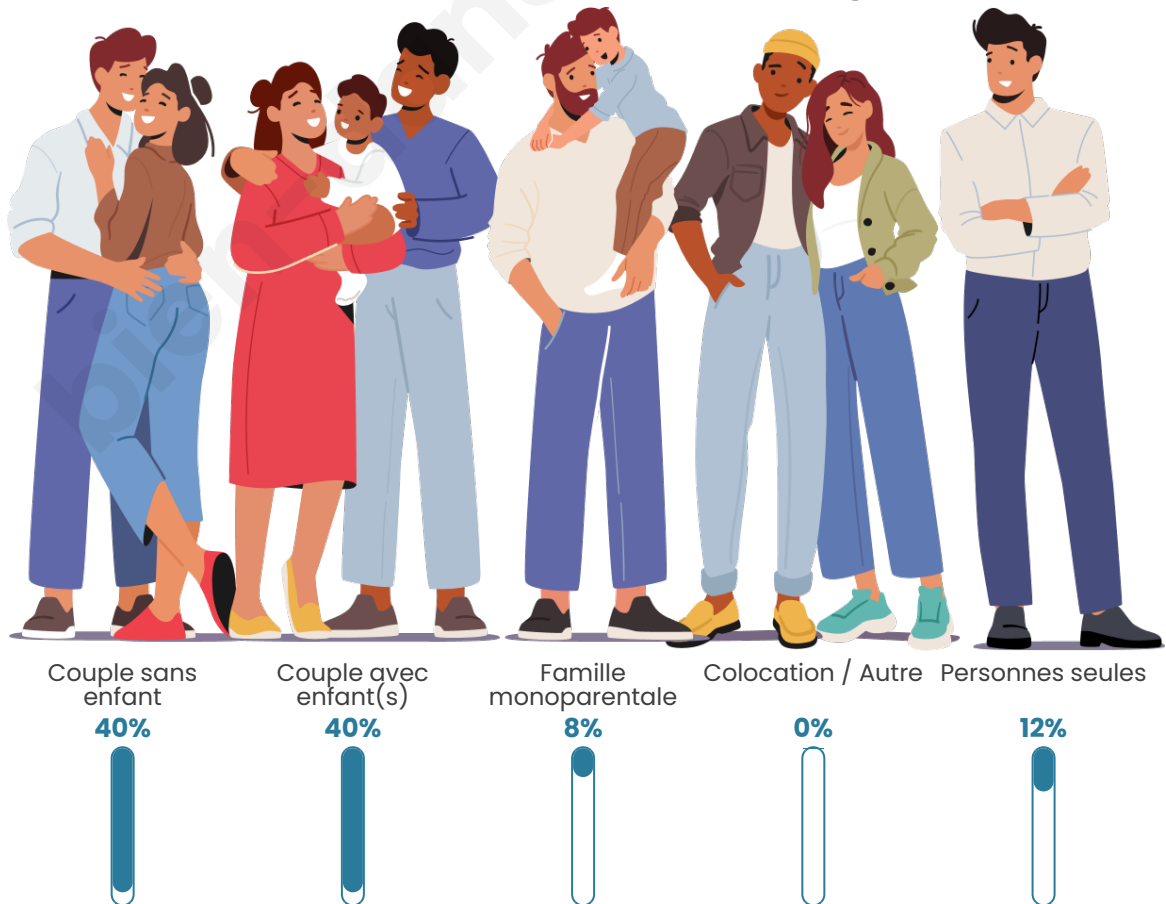

Tranche d'âge

Activité professionnelle

Niveau de diplôme

Composition des ménages

Profils électoraux

Premier tour

	Marine LE PEN	31.78 %
	Emmanuel MACRON	28.97 %
	Jean-Luc MÉLENCHON	14.95 %
	Valérie PÉCRESSE	9.35 %
	Jean LASSALLE	6.54 %
	Éric ZEMMOUR	1.87 %
	Philippe POUTOU	1.87 %
	Nicolas DUPONT-AIGNAN	1.87 %
	Nathalie ARTHAUD	0.93 %
	Fabien ROUSSEL	0.93 %
	Yannick JADOT	0.93 %
	Anne HIDALGO	0.00 %