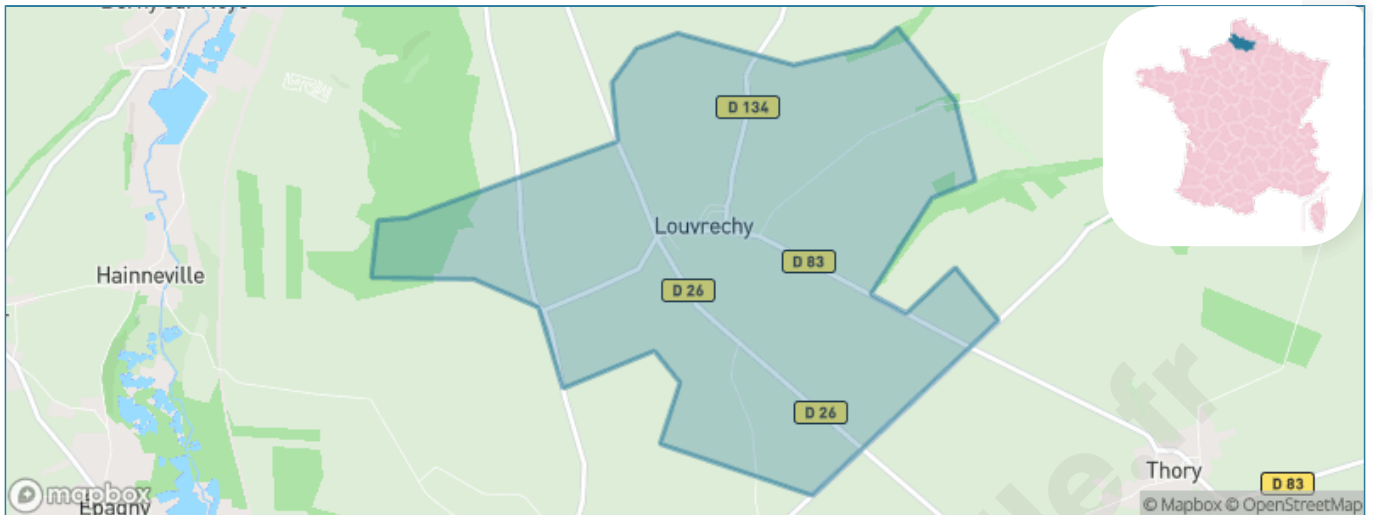

Version web

Ville de Louvrechy

Présenté par

BIEN dans
ma **VILLE** 

Sommaire

Situation géographique	3
Statistiques sur la population	4
Evolution du nombre d'habitants	4
Tranche d'âge	5
0-14 ans	5
15-29 ans	5
30-44 ans	5
45-59 ans	5
60-74 ans	5
75-89 ans	5
90 ans et +	5
Activité professionnelle	5
Agriculteurs	5
Artisans, Commerçants	5
Cadres et sup.	5
Professions intermédiaires	5
Employé	5
Ouvrier	5
Retraité	5
Autres	5
Niveau de diplôme	6
Sans diplôme ou CEP	6
Brevet, BEPC, DNB	6
CAP-BEP ou équivalent	6
BAC ou équivalent	6
BAC+2	6
BAC+3 ou +4	6
BAC+5 ou plus	6
Composition des ménages	6
Couple sans enfant	6
Couple avec enfant(s)	6
Famille monoparentale	6
Colocation / Autre	6
Personnes seules	6
Profils électoraux	7
Premier tour	7
Sécurité	8
Evolution du nombre d'infractions	8
Pour comparer	9
Services à la population	10
Commerce	10
Éducation	10
Villes autour de Louvrechy	11

Situation géographique

i Informations clés

- **Région** : Hauts-de-France
- **Département** : Somme
- **Code postal** : 80250
- **Superficie** : 5 km²

Statistiques sur la population

Nombre d'habitants

197

Age moyen