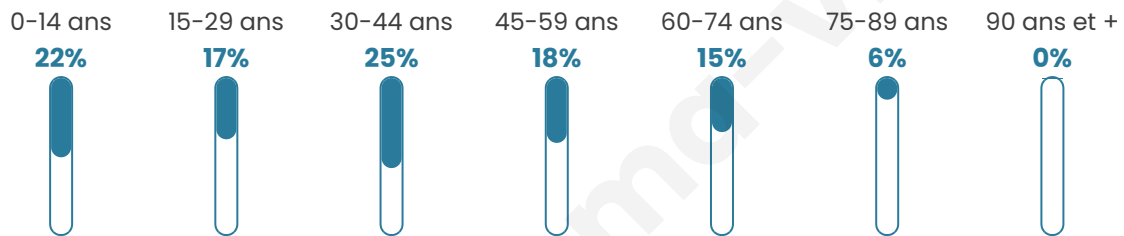

37 ans

Pop active

50.8%

Taux chômage

7.2%

Pop densité

39 h/km²

Revenu moyen

Tranche d'âge

Activité professionnelle

Niveau de diplôme

Composition des ménages

Profils électoraux

Premier tour

	Marine LE PEN	31.78 %
	Emmanuel MACRON	28.97 %
	Jean-Luc MÉLENCHON	14.95 %
	Valérie PÉCRESSE	9.35 %
	Jean LASSALLE	6.54 %
	Éric ZEMMOUR	1.87 %
	Philippe POUTOU	1.87 %
	Nicolas DUPONT-AIGNAN	1.87 %
	Nathalie ARTHAUD	0.93 %
	Fabien ROUSSEL	0.93 %
	Yannick JADOT	0.93 %
	Anne HIDALGO	0.00 %