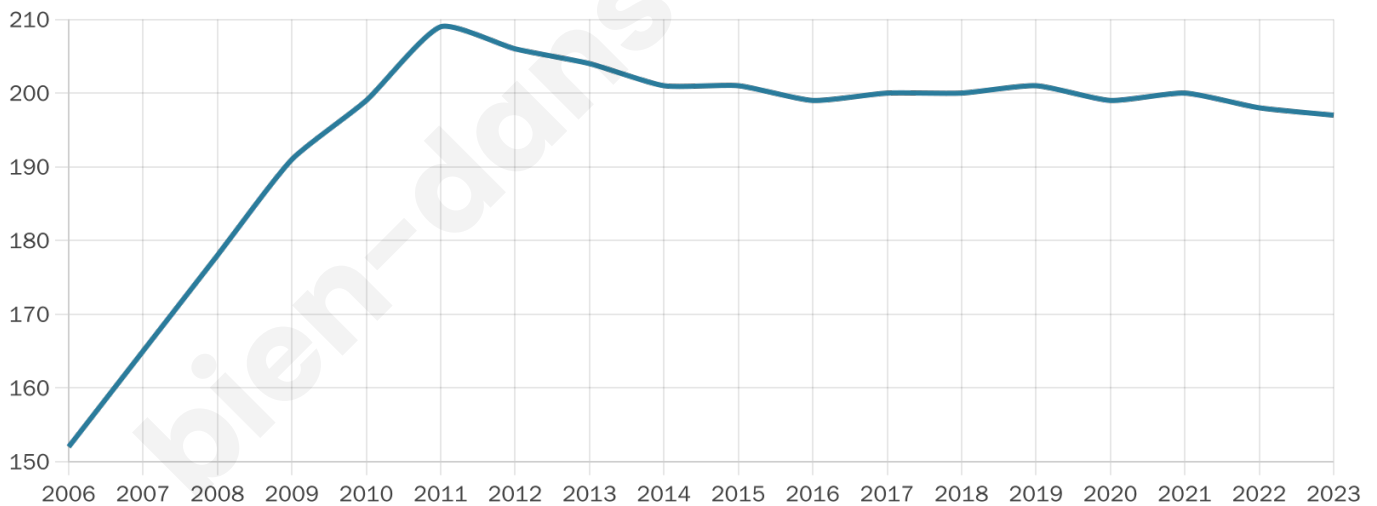

Version web

Ville de Louvrechy

Présenté par

BIEN dans
ma **VILLE** 

Sommaire

Situation géographique	3
Statistiques sur la population	4
Evolution du nombre d'habitants	4
Tranche d'âge	5
0-14 ans	5
15-29 ans	5
30-44 ans	5
45-59 ans	5
60-74 ans	5
75-89 ans	5
90 ans et +	5
Activité professionnelle	5
Agriculteurs	5
Artisans, Commerçants	5
Cadres et sup.	5
Professions intermédiaires	5
Employé	5
Ouvrier	5
Retraité	5
Autres	5
Niveau de diplôme	6
Sans diplôme ou CEP	6
Brevet, BEPC, DNB	6
CAP-BEP ou équivalent	6
BAC ou équivalent	6
BAC+2	6
BAC+3 ou +4	6
BAC+5 ou plus	6
Composition des ménages	6
Couple sans enfant	6
Couple avec enfant(s)	6
Famille monoparentale	6
Colocation / Autre	6
Personnes seules	6
Profils électoraux	7
Premier tour	7
Sécurité	8
Evolution du nombre d'infractions	8
Pour comparer	9
Services à la population	10
Commerce	10
Éducation	10
Villes autour de Louvrechy	11

37 ans

Pop active

50.8%

Taux chômage

7.2%

Pop densité

39 h/km²

Revenu moyen

23 480 €/an

Evolution du nombre d'habitants

Sources : Institut national de la statistique et des études économiques (insee) selon Les dernières parutions officielles de 2024 portant sur les années 2020, 2021 et 2022.