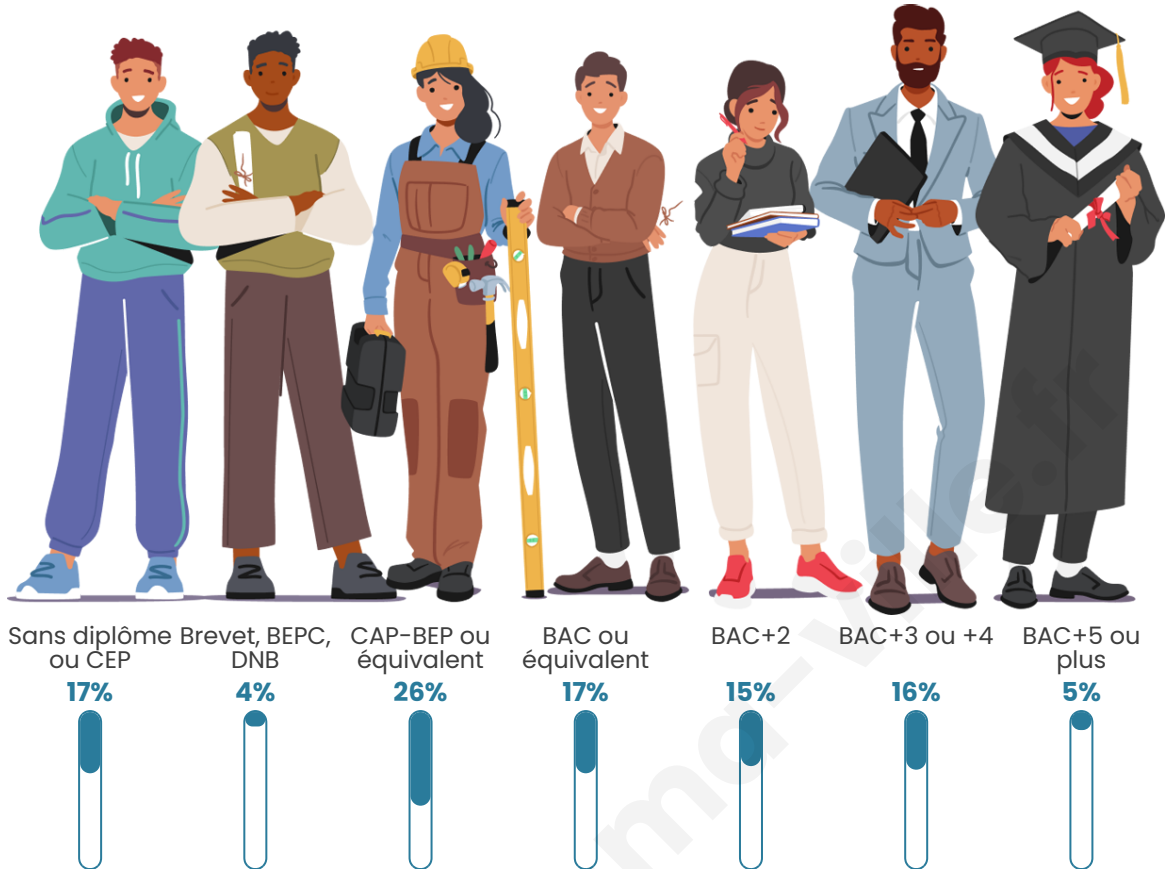

Tranche d'âge

Activité professionnelle

Niveau de diplôme

Composition des ménages

Profils électoraux

Premier tour

	Marine LE PEN	31.78 %
	Emmanuel MACRON	28.97 %
	Jean-Luc MÉLENCHON	14.95 %
	Valérie PÉCRESSE	9.35 %
	Jean LASSALLE	6.54 %
	Éric ZEMMOUR	1.87 %
	Philippe POUTOU	1.87 %
	Nicolas DUPONT-AIGNAN	1.87 %
	Nathalie ARTHAUD	0.93 %
	Fabien ROUSSEL	0.93 %
	Yannick JADOT	0.93 %
	Anne HIDALGO	0.00 %