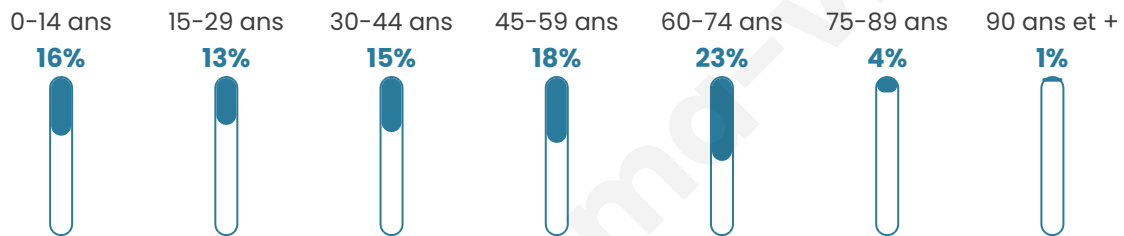

# Statistiques sur la population

Nombre d'habitants

**230**

Age moyen

**43 ans**

Pop active

**38.3%**

Taux chômage

**8.5%**

Pop densité

**58 h/km<sup>2</sup>**

Revenu moyen

**26 220 €/an**

## Evolution du nombre d'habitants

Sources : Institut national de la statistique et des études économiques (insee) selon Les dernières parutions officielles de 2024 portant sur les années 2020, 2021 et 2022.

## Tranche d'âge