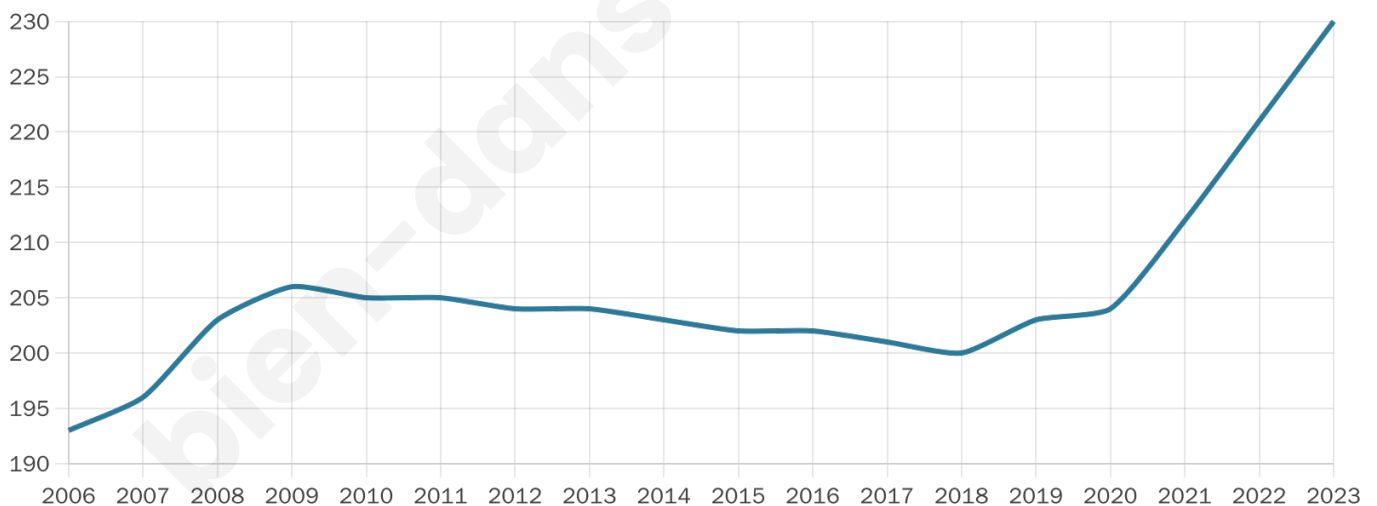

# Statistiques sur la population

Nombre d'habitants

**230**

Age moyen

**43 ans**

Pop active

**38.3%**

Taux chômage

**8.5%**

Pop densité

**58 h/km<sup>2</sup>**

Revenu moyen

**26 220 €/an**

## Evolution du nombre d'habitants

Sources : Institut national de la statistique et des études économiques (insee) selon Les dernières parutions officielles de 2024 portant sur les années 2020, 2021 et 2022.