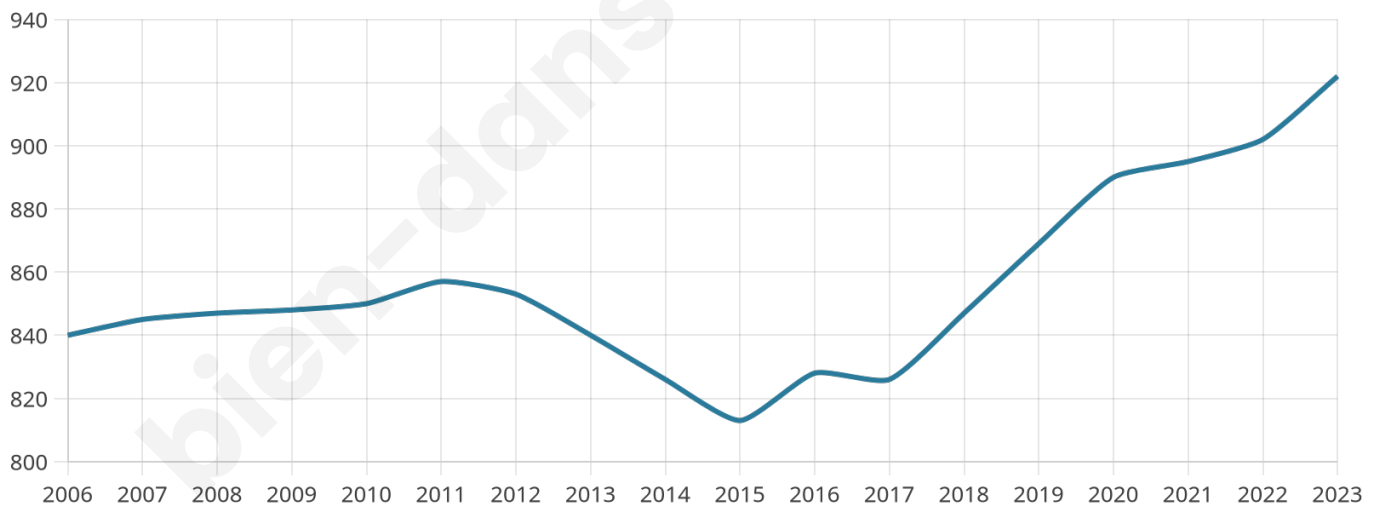

# Statistiques sur la population

Nombre d'habitants

**922**

Age moyen

**41 ans**

Pop active

**47.1%**

Taux chômage

**6.4%**

Pop densité

**461 h/km<sup>2</sup>**

Revenu moyen

**31 920 €/an**

## Evolution du nombre d'habitants

Sources : Institut national de la statistique et des études économiques (insee) selon Les dernières parutions officielles de 2024 portant sur les années 2020, 2021 et 2022.