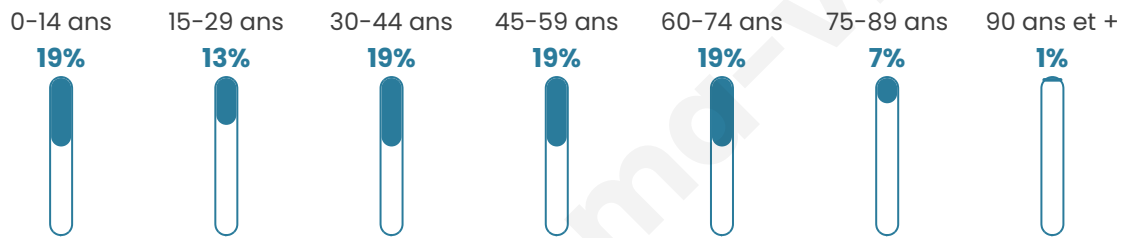

# Statistiques sur la population

Nombre d'habitants

**922**

Age moyen

**41 ans**

Pop active

**47.1%**

Taux chômage

**6.4%**

Pop densité

**461 h/km<sup>2</sup>**

Revenu moyen

**31 920 €/an**

## Evolution du nombre d'habitants

Sources : Institut national de la statistique et des études économiques (insee) selon Les dernières parutions officielles de 2024 portant sur les années 2020, 2021 et 2022.

## Tranche d'âge