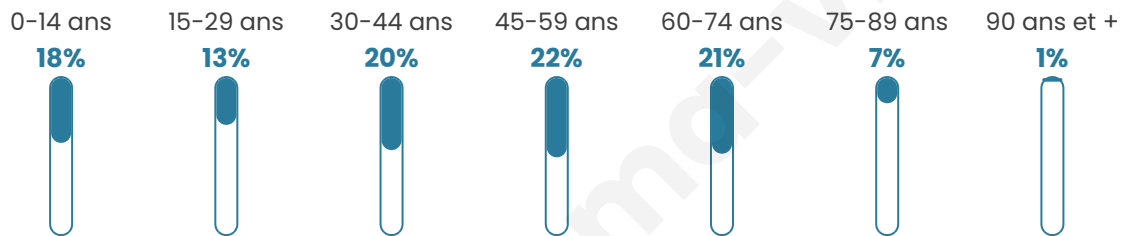

# Statistiques sur la population

Nombre d'habitants

**899**

Age moyen

**43 ans**

Pop active

**46.8%**

Taux chômage

**6.5%**

Pop densité

**112 h/km<sup>2</sup>**

Revenu moyen

**23 670 €/an**

## Evolution du nombre d'habitants

Sources : Institut national de la statistique et des études économiques (insee) selon Les dernières parutions officielles de 2024 portant sur les années 2020, 2021 et 2022.

## Tranche d'âge