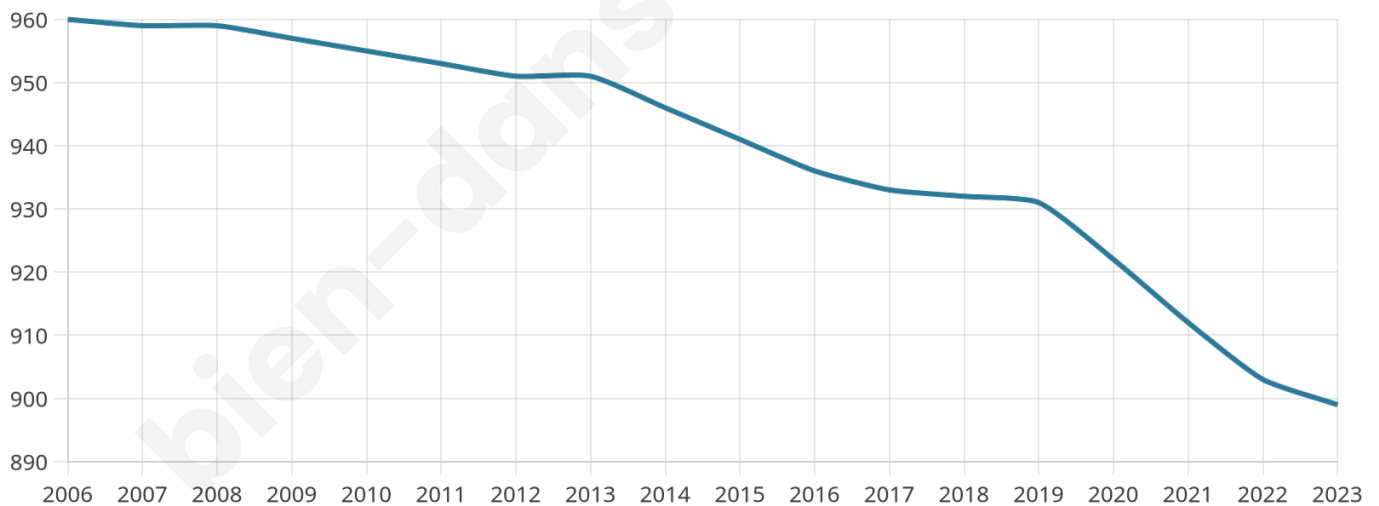

# Statistiques sur la population

Nombre d'habitants

**899**

Age moyen

**43 ans**

Pop active

**46.8%**

Taux chômage

**6.5%**

Pop densité

**112 h/km<sup>2</sup>**

Revenu moyen

**23 670 €/an**

## Evolution du nombre d'habitants

Sources : Institut national de la statistique et des études économiques (insee) selon Les dernières parutions officielles de 2024 portant sur les années 2020, 2021 et 2022.