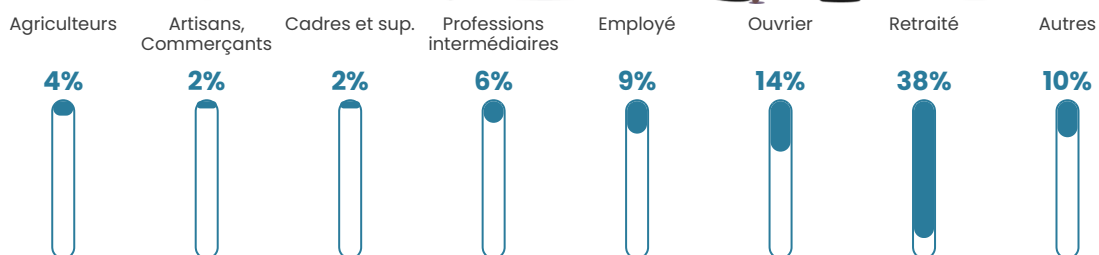

Revenu moyen

20 580 €/an

Evolution du nombre d'habitants

Sources : Institut national de la statistique et des études économiques (insee) selon Les dernières parutions officielles de 2024 portant sur les années 2020, 2021 et 2022.

Tranche d'âge

Activité professionnelle

Niveau de diplôme

Composition des ménages

Profils électoraux

Premier tour

	Emmanuel MACRON	38.22 %
	Marine LE PEN	26.24 %
	Jean-Luc MÉLENCHON	10.99 %
	Valérie PÉCRESSÉ	6.78 %
	Éric ZEMMOUR	3.94 %
	Jean LASSALLE	3.89 %
	Nicolas DUPONT- AIGNAN	3.21 %
	Yannick JADOT	2.58 %
	Fabien ROUSSEL	1.79 %
	Anne HIDALGO	1.16 %
	Philippe POUTOU	0.79 %
	Nathalie ARTHAUD	0.42 %