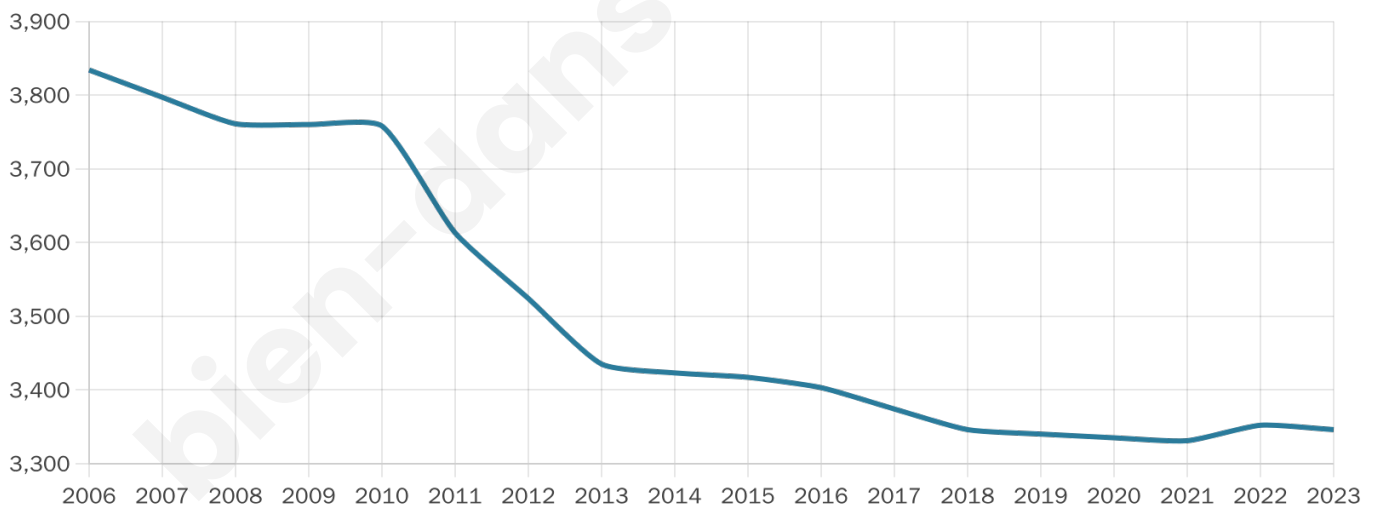

Age moyen

48 ans

Pop active

38.1%

Taux chômage

6.9%

Pop densité

82 h/km²

Revenu moyen

20 580 €/an

Evolution du nombre d'habitants

Sources : Institut national de la statistique et des études économiques (insee) selon Les dernières parutions officielles de 2024 portant sur les années 2020, 2021 et 2022.