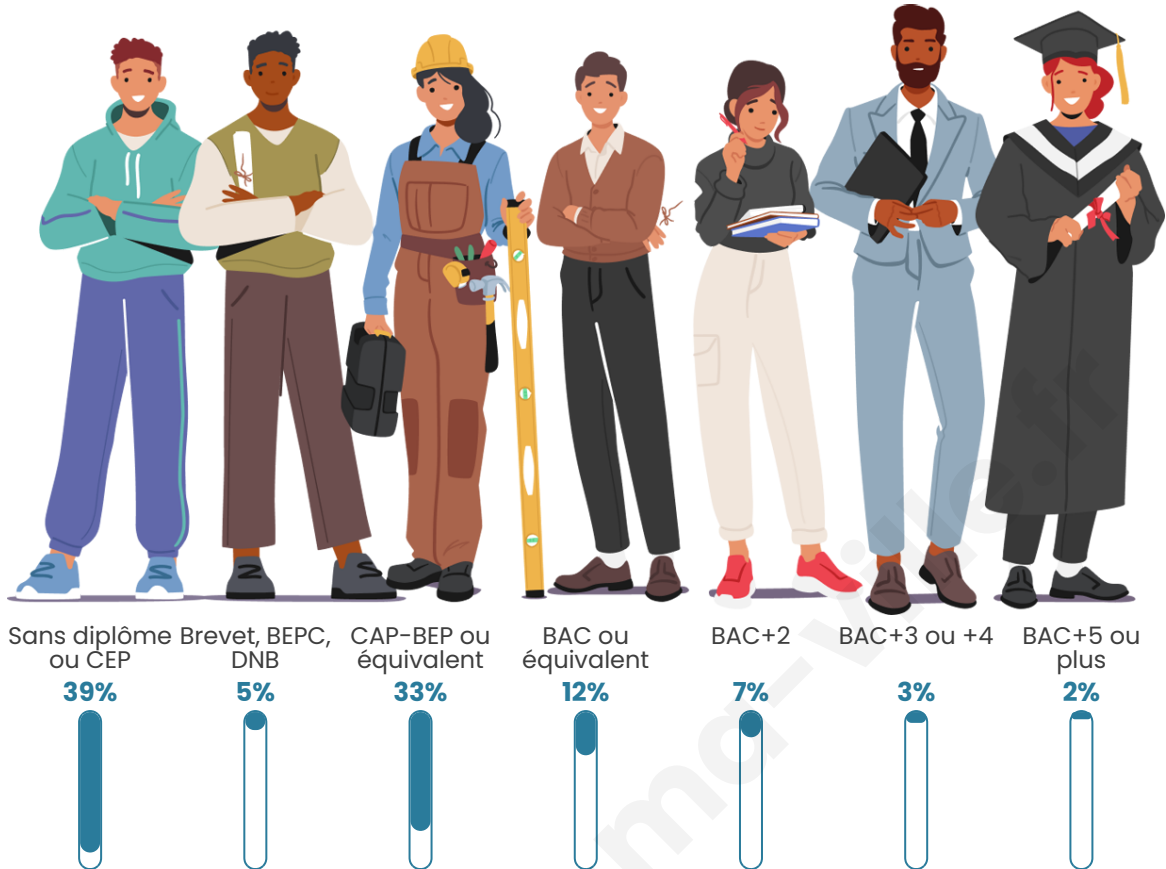

Age moyen

48 ans

Pop active

38.1%

Taux chômage

6.9%

Pop densité

82 h/km²

Tranche d'âge

Activité professionnelle

Niveau de diplôme

Composition des ménages

Profils électoraux

Premier tour

	Emmanuel MACRON	38.22 %
	Marine LE PEN	26.24 %
	Jean-Luc MÉLENCHON	10.99 %
	Valérie PÉCRESSÉ	6.78 %
	Éric ZEMMOUR	3.94 %
	Jean LASSALLE	3.89 %
	Nicolas DUPONT- AIGNAN	3.21 %
	Yannick JADOT	2.58 %
	Fabien ROUSSEL	1.79 %
	Anne HIDALGO	1.16 %
	Philippe POUTOU	0.79 %
	Nathalie ARTHAUD	0.42 %