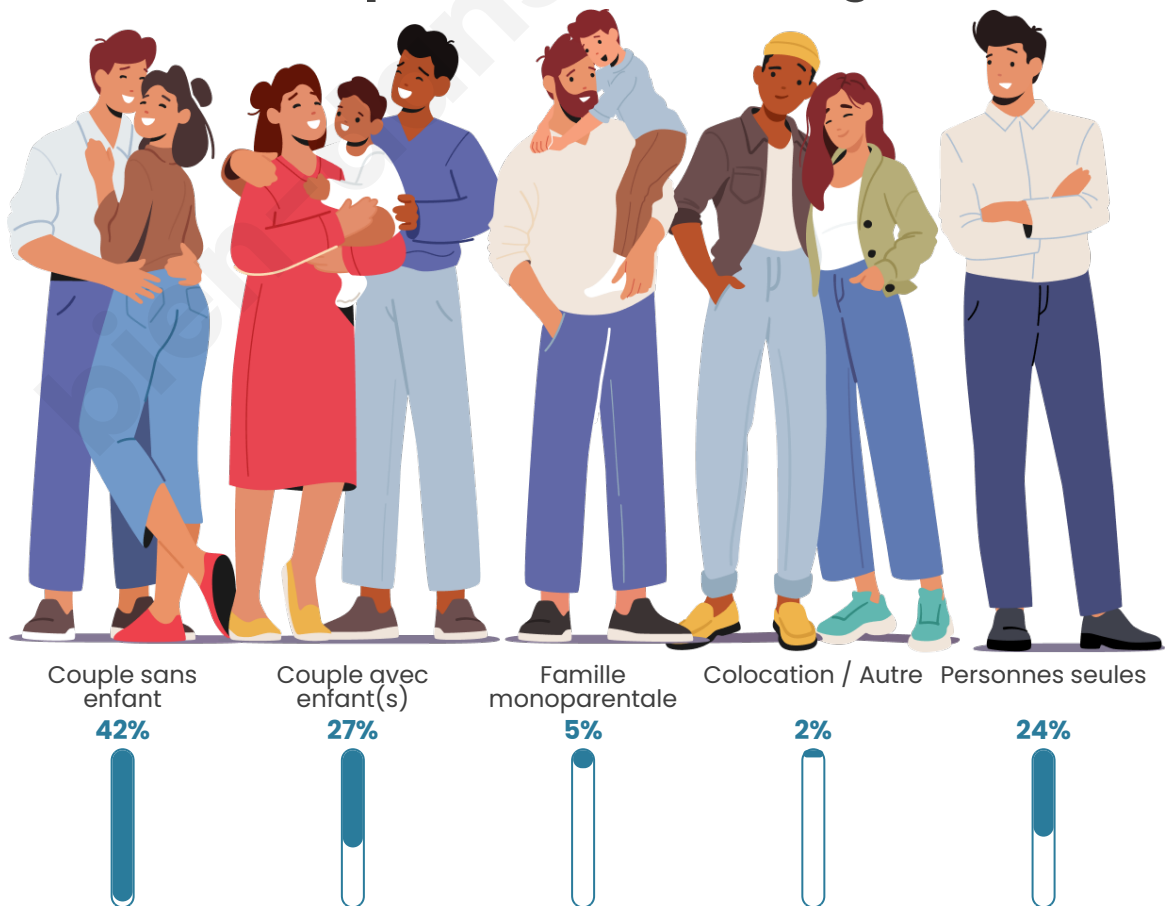

Tranche d'âge

Activité professionnelle

Niveau de diplôme

Composition des ménages

Profils électoraux

Premier tour

	Emmanuel MACRON	38.22 %
	Marine LE PEN	26.24 %
	Jean-Luc MÉLENCHON	10.99 %
	Valérie PÉCRESSÉ	6.78 %
	Éric ZEMMOUR	3.94 %
	Jean LASSALLE	3.89 %
	Nicolas DUPONT- AIGNAN	3.21 %
	Yannick JADOT	2.58 %
	Fabien ROUSSEL	1.79 %
	Anne HIDALGO	1.16 %
	Philippe POUTOU	0.79 %
	Nathalie ARTHAUD	0.42 %