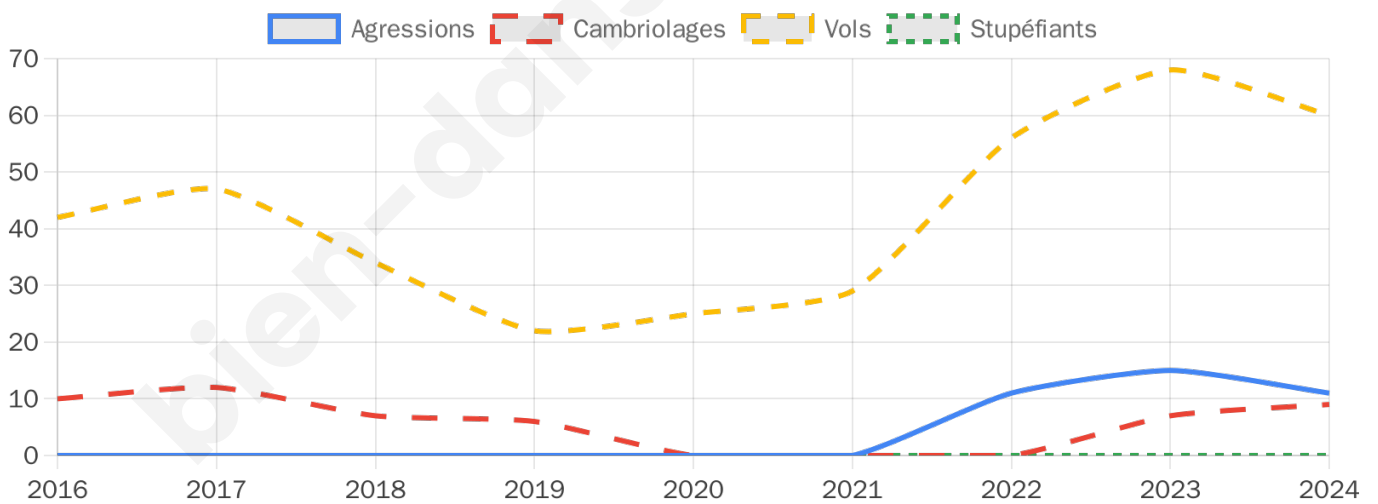

Second tour

	Emmanuel MACRON	59,33 %
	Marine LE PEN	40,67 %

2 661 inscrits

Participation : 75.76%

Votes blancs : 4.86%

Votes nuls : 2.93%

2 661 inscrits

Participation : 73.51%

Votes blancs : 1.74%

Votes nuls : 1.02%

Sécurité

Agressions physiques / sexuelles

11

Cambriolages

9

Vols / dégradations

60

Stupéfiants

0

Evolution du nombre d'infractions

Pour comparer

(en proportion du nombre d'habitants)

Sources : Bases statistiques communale, départementale et régionale de la délinquance enregistrée par la police et la gendarmerie nationales selon les dernières parutions officielles de 2025 portant sur l'année 2024 ([data.gouv](https://data.gouv.fr)).