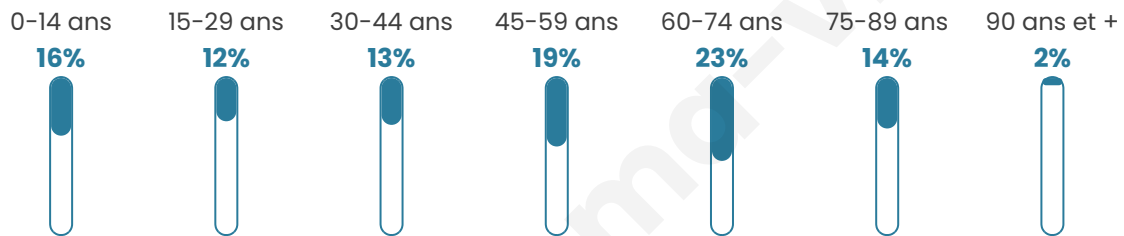

Age moyen

48 ans

Pop active

38.1%

Taux chômage

6.9%

Pop densité

82 h/km²

Revenu moyen

20 580 €/an

Evolution du nombre d'habitants

Sources : Institut national de la statistique et des études économiques (insee) selon Les dernières parutions officielles de 2024 portant sur les années 2020, 2021 et 2022.

Tranche d'âge

Activité professionnelle

Niveau de diplôme

Composition des ménages

Profils électoraux

Premier tour

	Emmanuel MACRON	38.22 %
	Marine LE PEN	26.24 %
	Jean-Luc MÉLENCHON	10.99 %
	Valérie PÉCRESSÉ	6.78 %
	Éric ZEMMOUR	3.94 %
	Jean LASSALLE	3.89 %
	Nicolas DUPONT- AIGNAN	3.21 %
	Yannick JADOT	2.58 %
	Fabien ROUSSEL	1.79 %
	Anne HIDALGO	1.16 %
	Philippe POUTOU	0.79 %
	Nathalie ARTHAUD	0.42 %