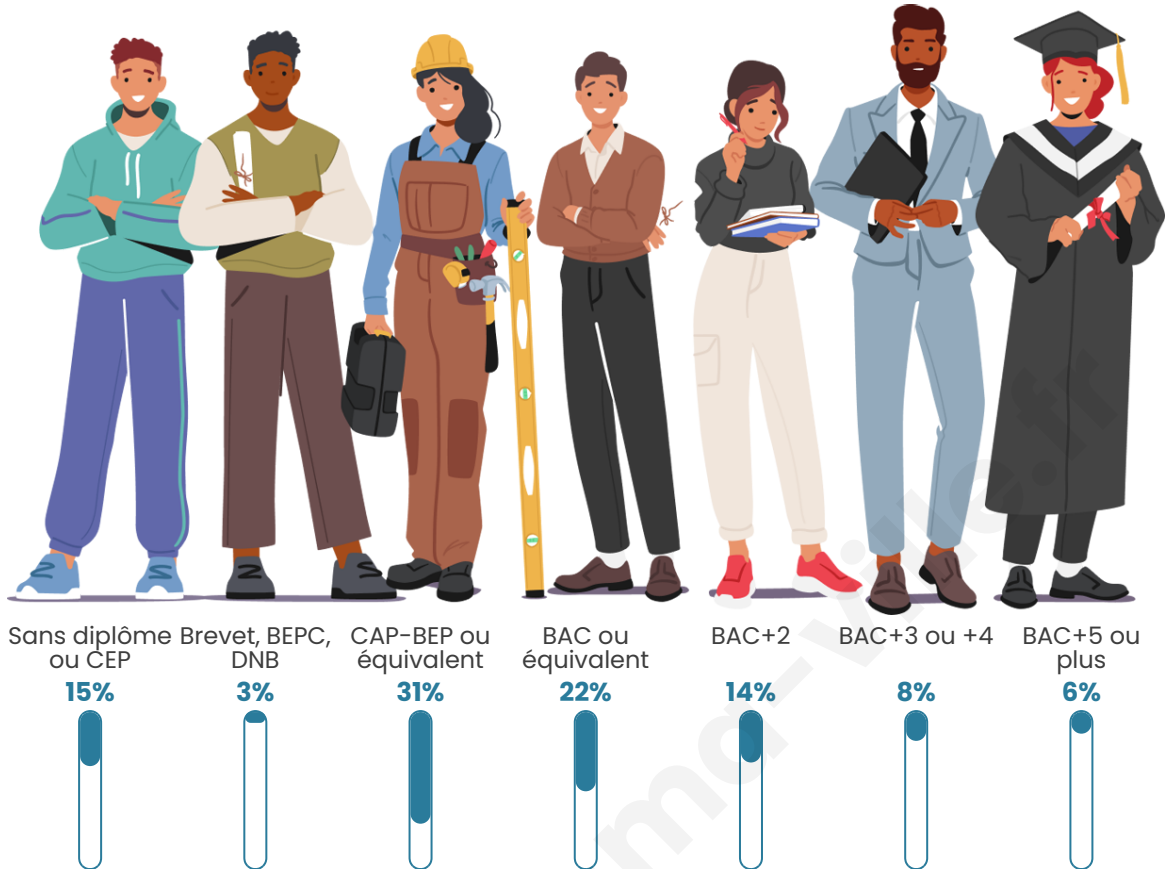

Age moyen

37 ans

Pop active

51.7%

Taux chômage

3.7%

Pop densité

126 h/km²

Tranche d'âge

Activité professionnelle

Niveau de diplôme

Composition des ménages

Profils électoraux

Premier tour

	Emmanuel MACRON	34.08 %
	Marine LE PEN	24.23 %
	Jean-Luc MÉLENCHON	16.34 %
	Yannick JADOT	6.38 %
	Valérie PÉCRESSÉ	4.04 %
	Éric ZEMMOUR	3.47 %
	Jean LASSALLE	2.91 %
	Anne HIDALGO	2.72 %
	Nicolas DUPONT- AIGNAN	2.07 %
	Fabien ROUSSEL	1.60 %
	Nathalie ARTHAUD	1.50 %
	Philippe POUTOU	0.66 %