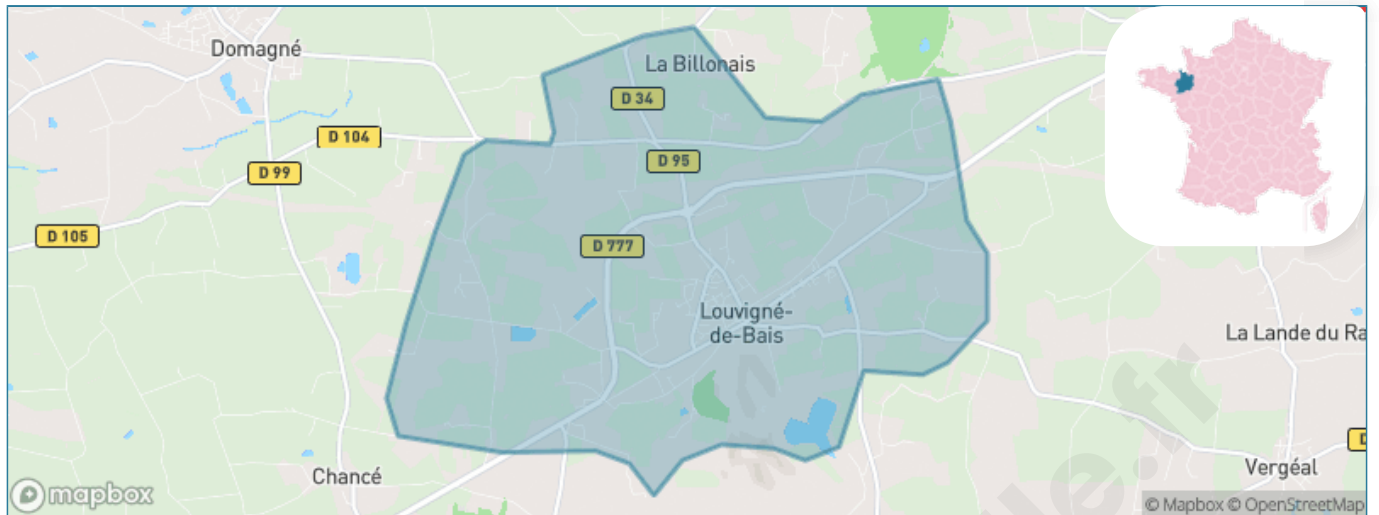

Version web

Ville de Louvigné-de-Bais

Présenté par

BIEN dans
ma **VILLE** 

Sommaire

Situation géographique	3
Statistiques sur la population	4
Evolution du nombre d'habitants	4
Tranche d'âge	5
0-14 ans	5
15-29 ans	5
30-44 ans	5
45-59 ans	5
60-74 ans	5
75-89 ans	5
90 ans et +	5
Activité professionnelle	5
Agriculteurs	5
Artisans, Commerçants	5
Cadres et sup.	5
Professions intermédiaires	5
Employé	5
Ouvrier	5
Retraité	5
Autres	5
Niveau de diplôme	6
Sans diplôme ou CEP	6
Brevet, BEPC, DNB	6
CAP-BEP ou équivalent	6
BAC ou équivalent	6
BAC+2	6
BAC+3 ou +4	6
BAC+5 ou plus	6
Composition des ménages	6
Couple sans enfant	6
Couple avec enfant(s)	6
Famille monoparentale	6
Colocation / Autre	6
Personnes seules	6
Profil électoraux	7
Premier tour	7
Sécurité	8
Evolution du nombre d'infractions	8
Pour comparer	9
Services à la population	10
Commerce	10
Éducation	10
Villes autour de Louvigné-de-Bais	11
Avis sur la ville de Louvigné-de-Bais	12
Moyenne par critère	12
Villes autour de Louvigné-de-Bais	12
Répartition des avis par note	12
Répartition des avis par note	12

Situation géographique

i Informations clés

- **Région :** Bretagne
- **Département :** Ile-et-Vilaine
- **Code postal :** 35680
- **Superficie :** 15 km²

Statistiques sur la population

Nombre d'habitants

1 890