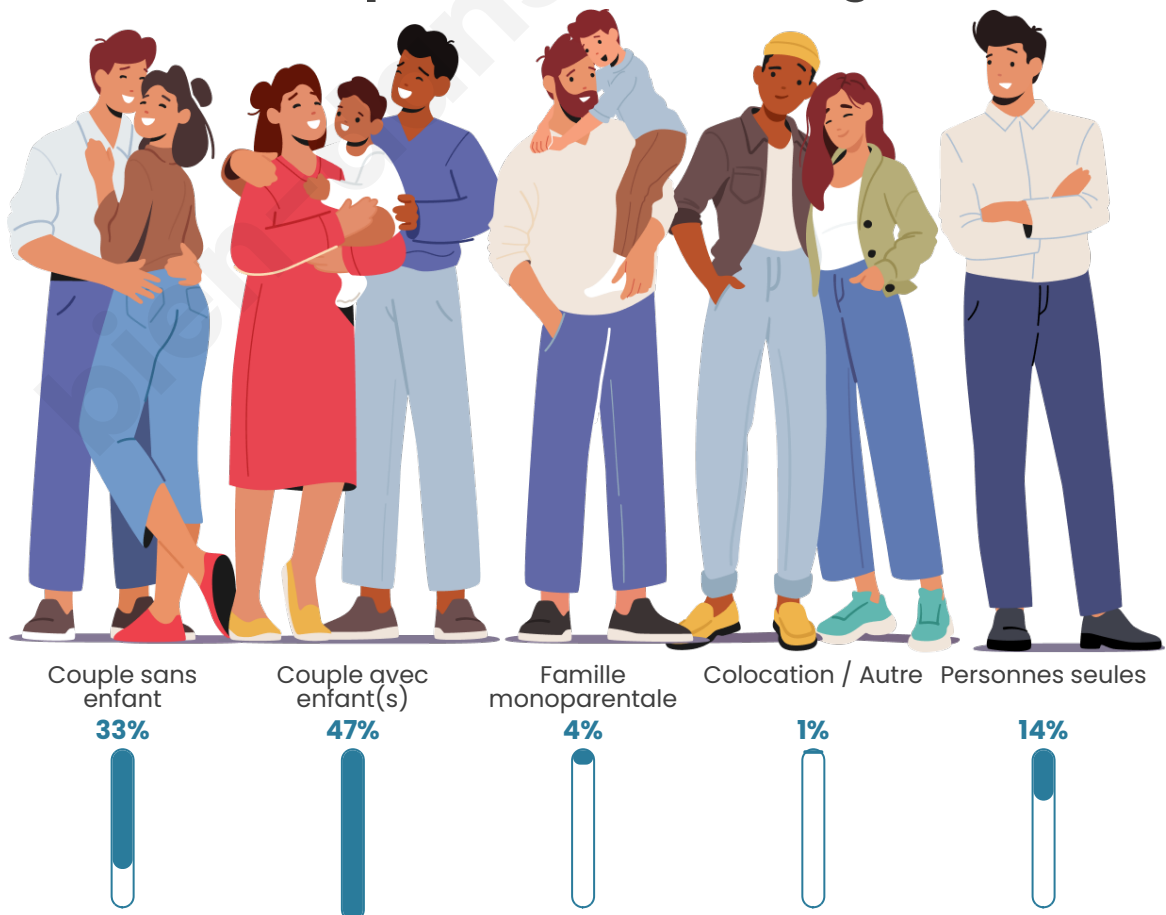

Tranche d'âge

Activité professionnelle

Niveau de diplôme

Composition des ménages

Profils électoraux

Premier tour

	Emmanuel MACRON	34.08 %
	Marine LE PEN	24.23 %
	Jean-Luc MÉLENCHON	16.34 %
	Yannick JADOT	6.38 %
	Valérie PÉCRESSÉ	4.04 %
	Éric ZEMMOUR	3.47 %
	Jean LASSALLE	2.91 %
	Anne HIDALGO	2.72 %
	Nicolas DUPONT- AIGNAN	2.07 %
	Fabien ROUSSEL	1.60 %
	Nathalie ARTHAUD	1.50 %
	Philippe POUTOU	0.66 %