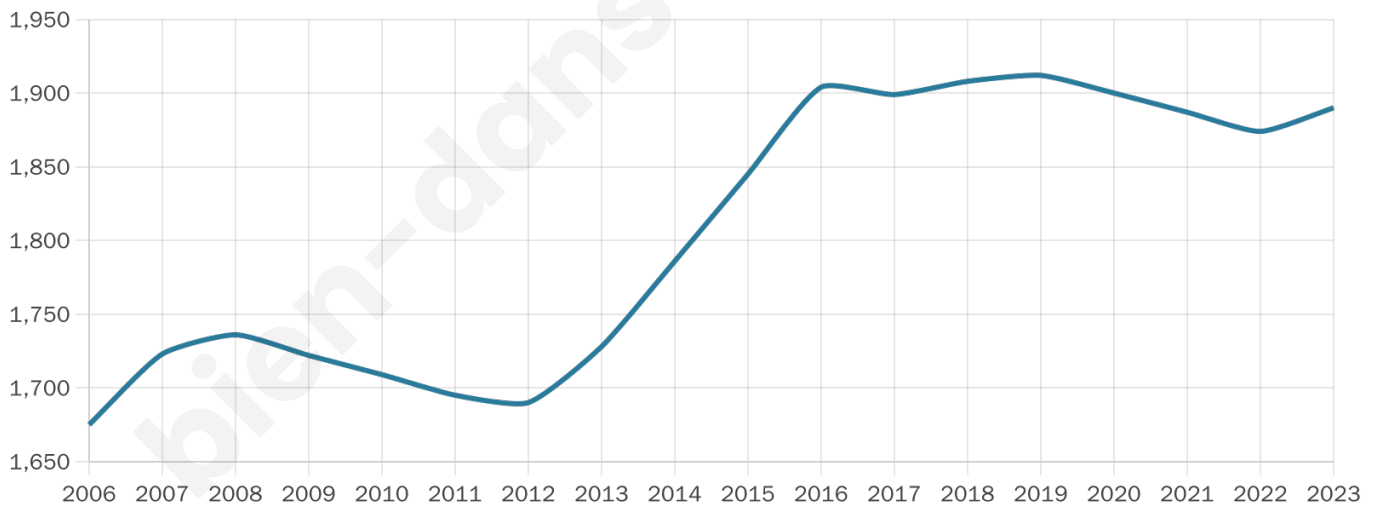

Version web

Ville de Louvigné-de-Bais

Présenté par

BIEN dans
ma **VILLE** 

Sommaire

Situation géographique	3
Statistiques sur la population	4
Evolution du nombre d'habitants	4
Tranche d'âge	5
0-14 ans	5
15-29 ans	5
30-44 ans	5
45-59 ans	5
60-74 ans	5
75-89 ans	5
90 ans et +	5
Activité professionnelle	5
Agriculteurs	5
Artisans, Commerçants	5
Cadres et sup.	5
Professions intermédiaires	5
Employé	5
Ouvrier	5
Retraité	5
Autres	5
Niveau de diplôme	6
Sans diplôme ou CEP	6
Brevet, BEPC, DNB	6
CAP-BEP ou équivalent	6
BAC ou équivalent	6
BAC+2	6
BAC+3 ou +4	6
BAC+5 ou plus	6
Composition des ménages	6
Couple sans enfant	6
Couple avec enfant(s)	6
Famille monoparentale	6
Colocation / Autre	6
Personnes seules	6
Profil électoraux	7
Premier tour	7
Sécurité	8
Evolution du nombre d'infractions	8
Pour comparer	9
Services à la population	10
Commerce	10
Éducation	10
Villes autour de Louvigné-de-Bais	11
Avis sur la ville de Louvigné-de-Bais	12
Moyenne par critère	12
Villes autour de Louvigné-de-Bais	12
Répartition des avis par note	12
Répartition des avis par note	12

Age moyen

37 ans

Pop active

51.7%

Taux chômage

3.7%

Pop densité

126 h/km²

Revenu moyen

23 320 €/an

Evolution du nombre d'habitants

Sources : Institut national de la statistique et des études économiques (insee) selon Les dernières parutions officielles de 2024 portant sur les années 2020, 2021 et 2022.