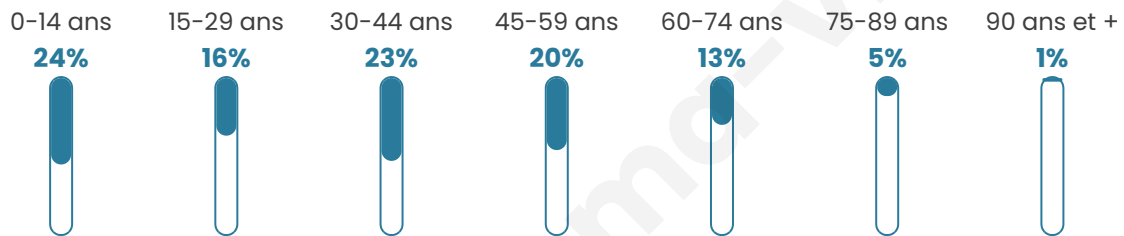

Age moyen

37 ans

Pop active

51.7%

Taux chômage

3.7%

Pop densité

126 h/km²

Revenu moyen

23 320 €/an

Evolution du nombre d'habitants

Sources : Institut national de la statistique et des études économiques (insee) selon Les dernières parutions officielles de 2024 portant sur les années 2020, 2021 et 2022.

Tranche d'âge

Activité professionnelle

Niveau de diplôme

Composition des ménages

Profils électoraux

Premier tour

	Emmanuel MACRON	34.08 %
	Marine LE PEN	24.23 %
	Jean-Luc MÉLENCHON	16.34 %
	Yannick JADOT	6.38 %
	Valérie PÉCRESSÉ	4.04 %
	Éric ZEMMOUR	3.47 %
	Jean LASSALLE	2.91 %
	Anne HIDALGO	2.72 %
	Nicolas DUPONT- AIGNAN	2.07 %
	Fabien ROUSSEL	1.60 %
	Nathalie ARTHAUD	1.50 %
	Philippe POUTOU	0.66 %

1 433 inscrits

Participation : 76.83%

Votes blancs : 2.63%

Votes nuls : 0.64%

Second tour

	Emmanuel MACRON	60,74 %
	Marine LE PEN	39,26 %

1 438 inscrits

Participation : 78.23%