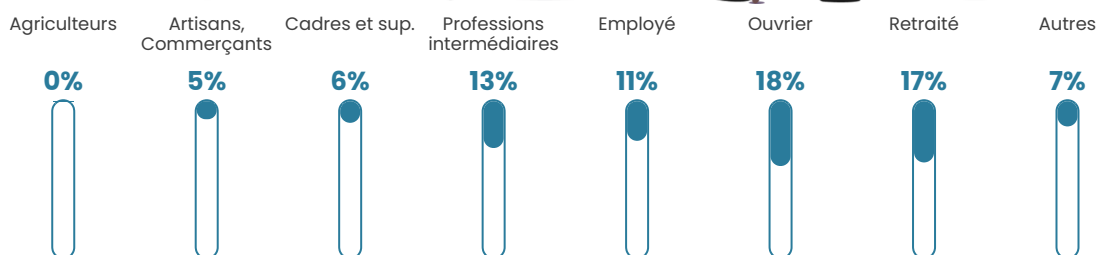

Revenu moyen

23 320 €/an

Evolution du nombre d'habitants

Sources : Institut national de la statistique et des études économiques (insee) selon Les dernières parutions officielles de 2024 portant sur les années 2020, 2021 et 2022.

Tranche d'âge

Activité professionnelle

Niveau de diplôme

Composition des ménages

Profils électoraux

Premier tour

	Emmanuel MACRON	34.08 %
	Marine LE PEN	24.23 %
	Jean-Luc MÉLENCHON	16.34 %
	Yannick JADOT	6.38 %
	Valérie PÉCRESSÉ	4.04 %
	Éric ZEMMOUR	3.47 %
	Jean LASSALLE	2.91 %
	Anne HIDALGO	2.72 %
	Nicolas DUPONT- AIGNAN	2.07 %
	Fabien ROUSSEL	1.60 %
	Nathalie ARTHAUD	1.50 %
	Philippe POUTOU	0.66 %