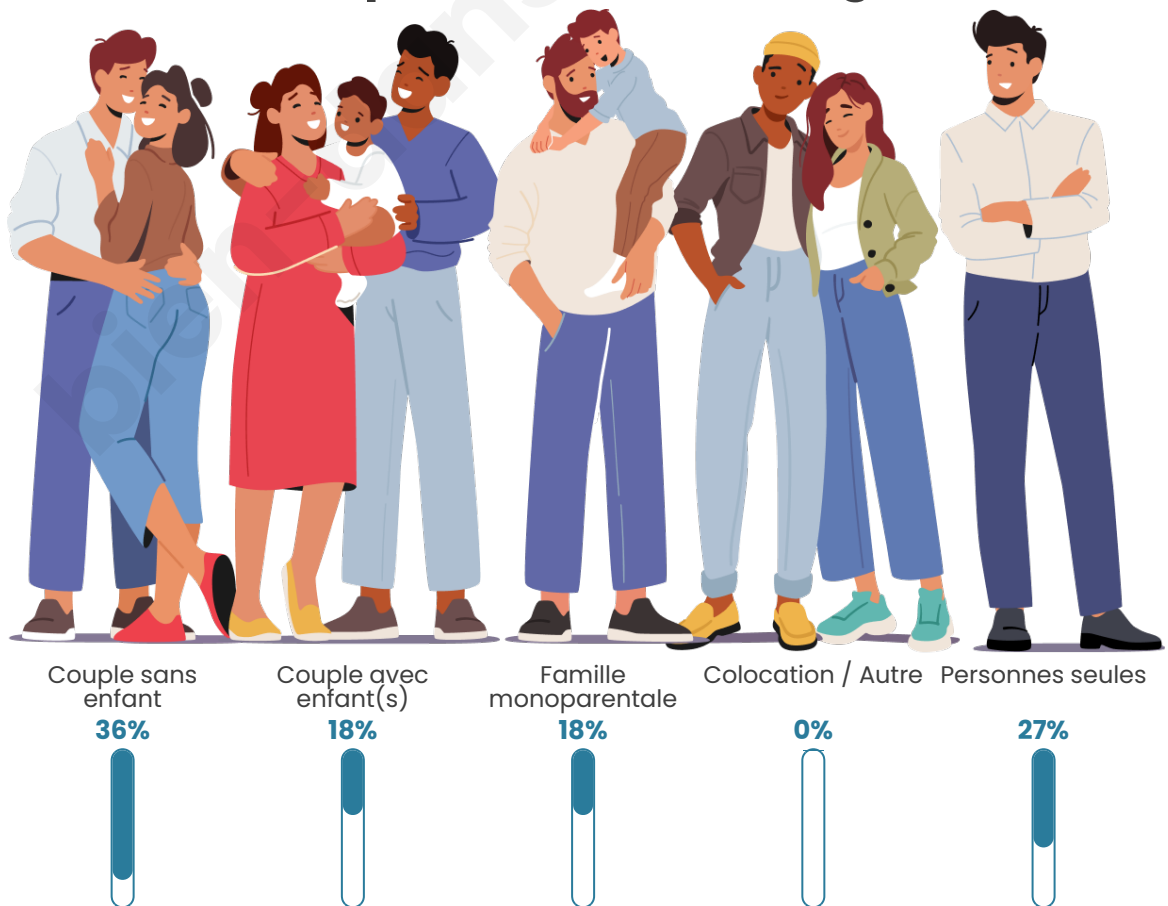

Tranche d'âge

Activité professionnelle

Niveau de diplôme

Composition des ménages

Profils électoraux

Premier tour

	Marine LE PEN	20.83 %
	Jean-Luc MÉLENCHON	19.44 %
	Emmanuel MACRON	18.06 %
	Jean LASSALLE	13.89 %
	Yannick JADOT	6.94 %
	Anne HIDALGO	5.56 %
	Valérie PÉCRESE	5.56 %
	Fabien ROUSSEL	4.17 %
	Éric ZEMMOUR	4.17 %
	Nicolas DUPONT-AIGNAN	1.39 %
	Nathalie ARTHAUD	0.00 %
	Philippe POUTOU	0.00 %