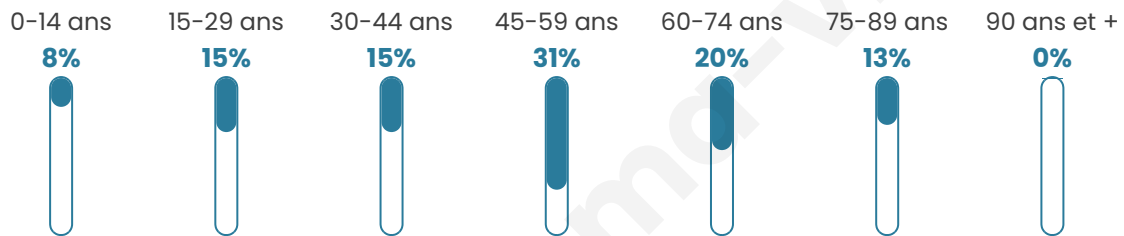

Version web

Ville de La Louvière- Lauragais

Présenté par

BIEN dans
ma **VILLE** 

Sommaire

Situation géographique	3
Statistiques sur la population	4
Evolution du nombre d'habitants	4
Tranche d'âge	5
0-14 ans	5
15-29 ans	5
30-44 ans	5
45-59 ans	5
60-74 ans	5
75-89 ans	5
90 ans et +	5
Activité professionnelle	5
Agriculteurs	5
Artisans, Commerçants	5
Cadres et sup.	5
Professions intermédiaires	5
Employé	5
Ouvrier	5
Retraité	5
Autres	5
Niveau de diplôme	6
Sans diplôme ou CEP	6
Brevet, BEPC, DNB	6
CAP-BEP ou équivalent	6
BAC ou équivalent	6
BAC+2	6
BAC+3 ou +4	6
BAC+5 ou plus	6
Composition des ménages	6
Couple sans enfant	6
Couple avec enfant(s)	6
Famille monoparentale	6
Colocation / Autre	6
Personnes seules	6
Profil électoraux	7
Premier tour	7
Sécurité	8
Evolution du nombre d'infractions	8
Pour comparer	9
Services à la population	10
Commerce	10
Éducation	10
Villes autour de La Louvière-Lauragais	11
Avis sur la ville de La Louvière-Lauragais	12
Moyenne par critère	12
Villes autour de La Louvière-Lauragais	12
Répartition des avis par note	12
Répartition des avis par note	12

49 ans

Pop active

53.8%

Taux chômage

8.8%

Pop densité

13 h/km²

Revenu moyen

Tranche d'âge

Activité professionnelle

Niveau de diplôme

Composition des ménages

Profils électoraux

Premier tour

	Marine LE PEN	20.83 %
	Jean-Luc MÉLENCHON	19.44 %
	Emmanuel MACRON	18.06 %
	Jean LASSALLE	13.89 %
	Yannick JADOT	6.94 %
	Anne HIDALGO	5.56 %
	Valérie PÉCRESE	5.56 %
	Fabien ROUSSEL	4.17 %
	Éric ZEMMOUR	4.17 %
	Nicolas DUPONT-AIGNAN	1.39 %
	Nathalie ARTHAUD	0.00 %
	Philippe POUTOU	0.00 %