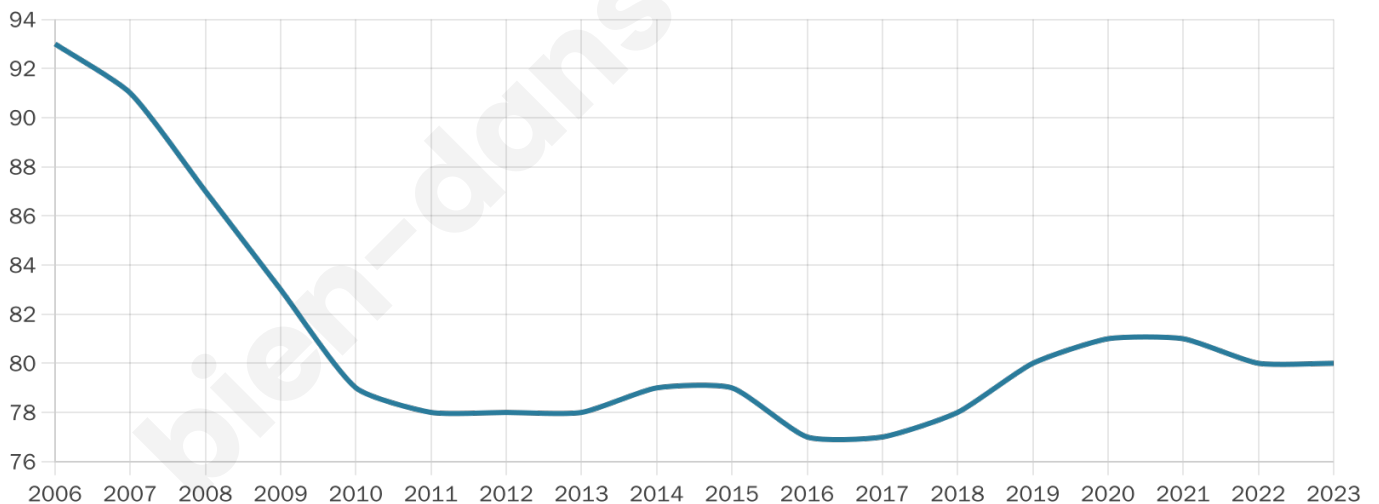

Version web

Ville de La Louvière- Lauragais

Présenté par

BIEN dans
ma **VILLE** 

Sommaire

Situation géographique	3
Statistiques sur la population	4
Evolution du nombre d'habitants	4
Tranche d'âge	5
0-14 ans	5
15-29 ans	5
30-44 ans	5
45-59 ans	5
60-74 ans	5
75-89 ans	5
90 ans et +	5
Activité professionnelle	5
Agriculteurs	5
Artisans, Commerçants	5
Cadres et sup.	5
Professions intermédiaires	5
Employé	5
Ouvrier	5
Retraité	5
Autres	5
Niveau de diplôme	6
Sans diplôme ou CEP	6
Brevet, BEPC, DNB	6
CAP-BEP ou équivalent	6
BAC ou équivalent	6
BAC+2	6
BAC+3 ou +4	6
BAC+5 ou plus	6
Composition des ménages	6
Couple sans enfant	6
Couple avec enfant(s)	6
Famille monoparentale	6
Colocation / Autre	6
Personnes seules	6
Profil électoraux	7
Premier tour	7
Sécurité	8
Evolution du nombre d'infractions	8
Pour comparer	9
Services à la population	10
Commerce	10
Éducation	10
Villes autour de La Louvière-Lauragais	11
Avis sur la ville de La Louvière-Lauragais	12
Moyenne par critère	12
Villes autour de La Louvière-Lauragais	12
Répartition des avis par note	12
Répartition des avis par note	12

49 ans

Pop active

53.8%

Taux chômage

8.8%

Pop densité

13 h/km²

Revenu moyen

NC

Evolution du nombre d'habitants

Sources : Institut national de la statistique et des études économiques (insee) selon Les dernières parutions officielles de 2024 portant sur les années 2020, 2021 et 2022.