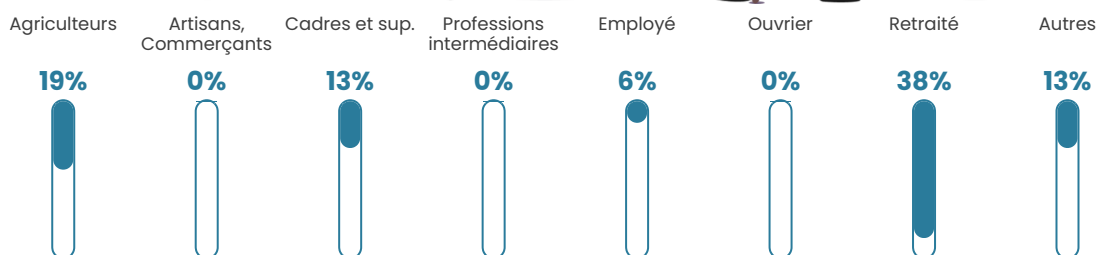

NC

Evolution du nombre d'habitants

Sources : Institut national de la statistique et des études économiques (insee) selon Les dernières parutions officielles de 2024 portant sur les années 2020, 2021 et 2022.

Tranche d'âge

Activité professionnelle

Niveau de diplôme

Composition des ménages

Profils électoraux

Premier tour

	Marine LE PEN	20.83 %
	Jean-Luc MÉLENCHON	19.44 %
	Emmanuel MACRON	18.06 %
	Jean LASSALLE	13.89 %
	Yannick JADOT	6.94 %
	Anne HIDALGO	5.56 %
	Valérie PÉCRESE	5.56 %
	Fabien ROUSSEL	4.17 %
	Éric ZEMMOUR	4.17 %
	Nicolas DUPONT-AIGNAN	1.39 %
	Nathalie ARTHAUD	0.00 %
	Philippe POUTOU	0.00 %