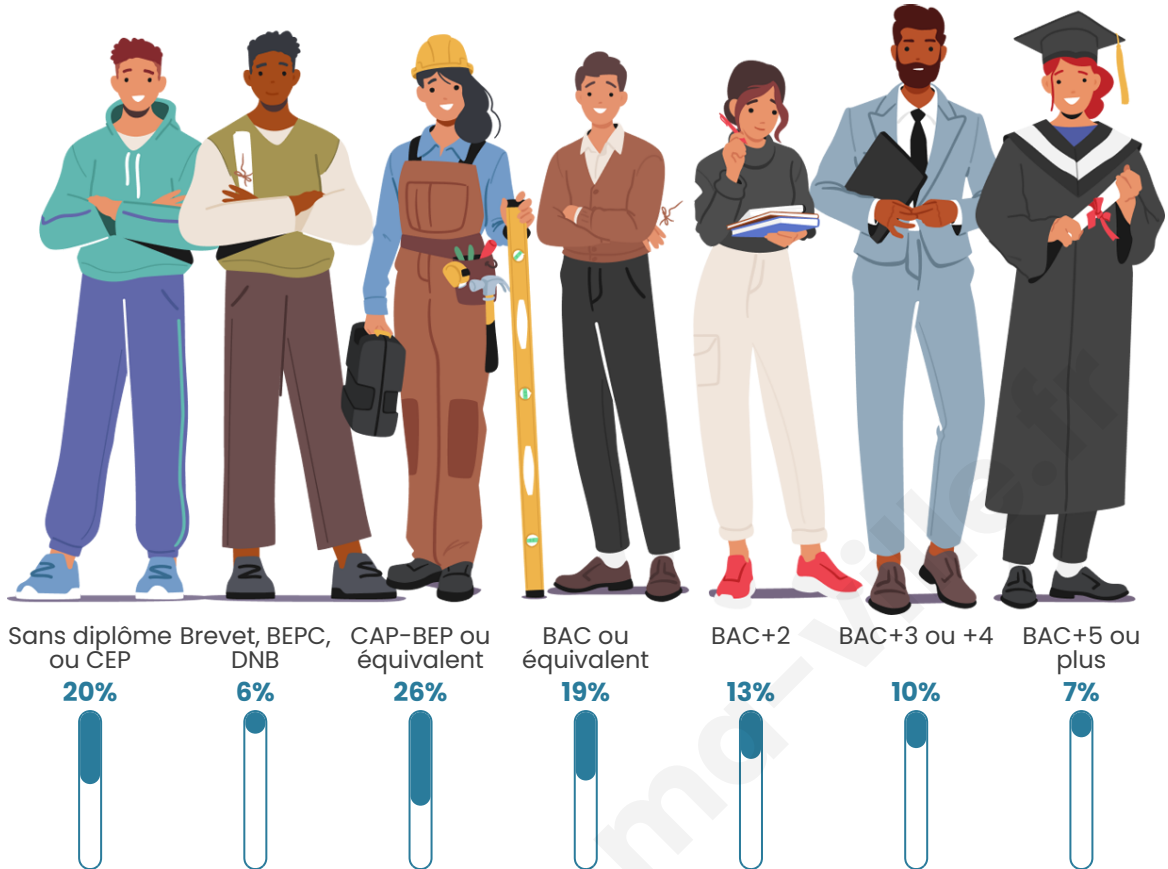

Tranche d'âge

Activité professionnelle

Niveau de diplôme

Composition des ménages

Profils électoraux

Premier tour

	Marine LE PEN	20.83 %
	Jean-Luc MÉLENCHON	19.44 %
	Emmanuel MACRON	18.06 %
	Jean LASSALLE	13.89 %
	Yannick JADOT	6.94 %
	Anne HIDALGO	5.56 %
	Valérie PÉCRESE	5.56 %
	Fabien ROUSSEL	4.17 %
	Éric ZEMMOUR	4.17 %
	Nicolas DUPONT-AIGNAN	1.39 %
	Nathalie ARTHAUD	0.00 %
	Philippe POUTOU	0.00 %