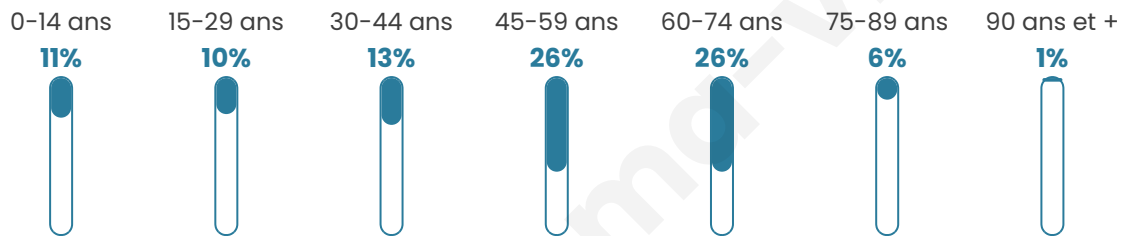

# Statistiques sur la population

Nombre d'habitants

**133**

Age moyen

**48 ans**

Pop active

**34.6%**

Taux chômage

**4.4%**

Pop densité

**5 h/km<sup>2</sup>**

Revenu moyen

**21 210 €/an**

## Evolution du nombre d'habitants

Sources : Institut national de la statistique et des études économiques (insee) selon Les dernières parutions officielles de 2024 portant sur les années 2020, 2021 et 2022.

## Tranche d'âge