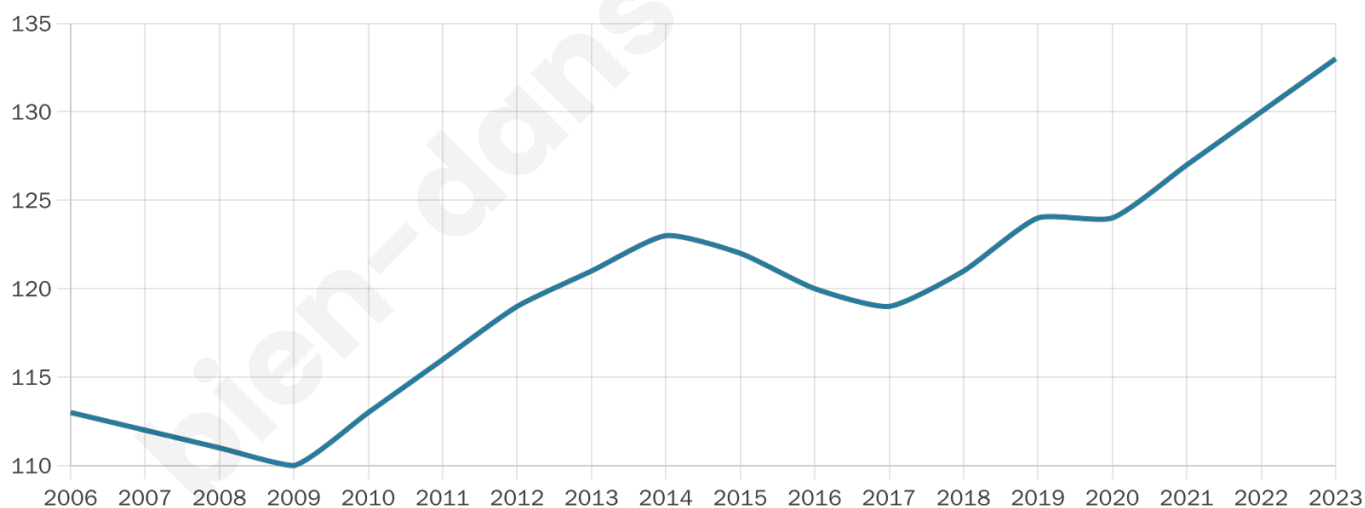

# Statistiques sur la population

Nombre d'habitants

**133**

Age moyen

**48 ans**

Pop active

**34.6%**

Taux chômage

**4.4%**

Pop densité

**5 h/km<sup>2</sup>**

Revenu moyen

**21 210 €/an**

## Evolution du nombre d'habitants

Sources : Institut national de la statistique et des études économiques (insee) selon Les dernières parutions officielles de 2024 portant sur les années 2020, 2021 et 2022.