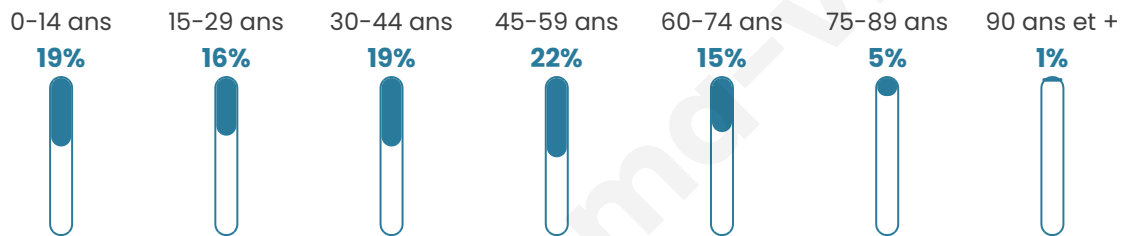

Age moyen

40 ans

Pop active

52.6%

Taux chômage

4.1%

Pop densité

112 h/km²

Revenu moyen

24 120 €/an

Evolution du nombre d'habitants

Sources : Institut national de la statistique et des études économiques (insee) selon Les dernières parutions officielles de 2024 portant sur les années 2020, 2021 et 2022.

Tranche d'âge

Activité professionnelle

Niveau de diplôme

Composition des ménages

Profils électoraux

Premier tour

	Marine LE PEN	31.75 %
	Emmanuel MACRON	29.69 %
	Jean-Luc MÉLENCHON	14.23 %
	Éric ZEMMOUR	7.01 %
	Fabien ROUSSEL	3.71 %
	Yannick JADOT	3.30 %
	Jean LASSALLE	2.68 %
	Valérie PÉCRESSE	1.86 %
	Nicolas DUPONT-AIGNAN	1.86 %
	Nathalie ARTHAUD	1.44 %
	Anne HIDALGO	1.24 %
	Philippe POUTOU	1.24 %