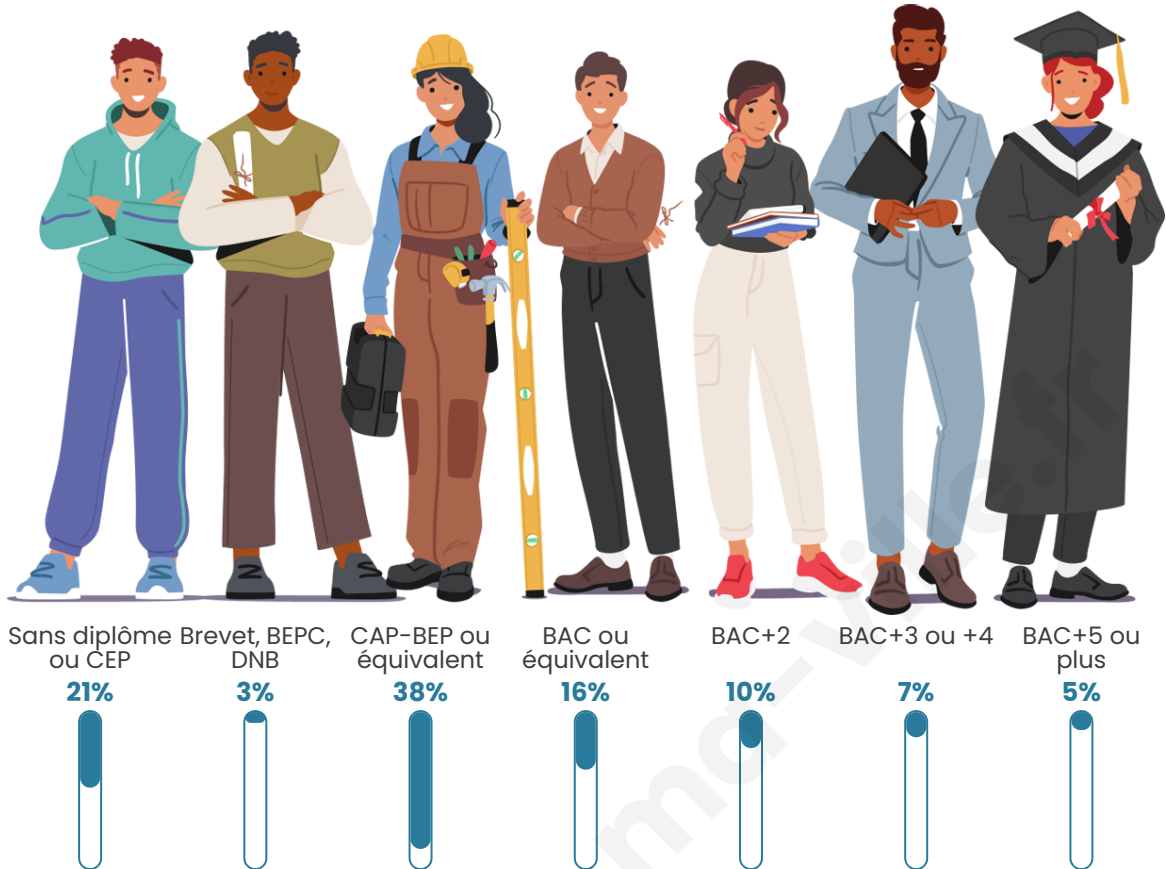

Age moyen

40 ans

Pop active

52.6%

Taux chômage

4.1%

Pop densité

112 h/km²

Tranche d'âge

Activité professionnelle

Niveau de diplôme

Composition des ménages

Profils électoraux

Premier tour

	Marine LE PEN	31.75 %
	Emmanuel MACRON	29.69 %
	Jean-Luc MÉLENCHON	14.23 %
	Éric ZEMMOUR	7.01 %
	Fabien ROUSSEL	3.71 %
	Yannick JADOT	3.30 %
	Jean LASSALLE	2.68 %
	Valérie PÉCRESSE	1.86 %
	Nicolas DUPONT-AIGNAN	1.86 %
	Nathalie ARTHAUD	1.44 %
	Anne HIDALGO	1.24 %
	Philippe POUTOU	1.24 %