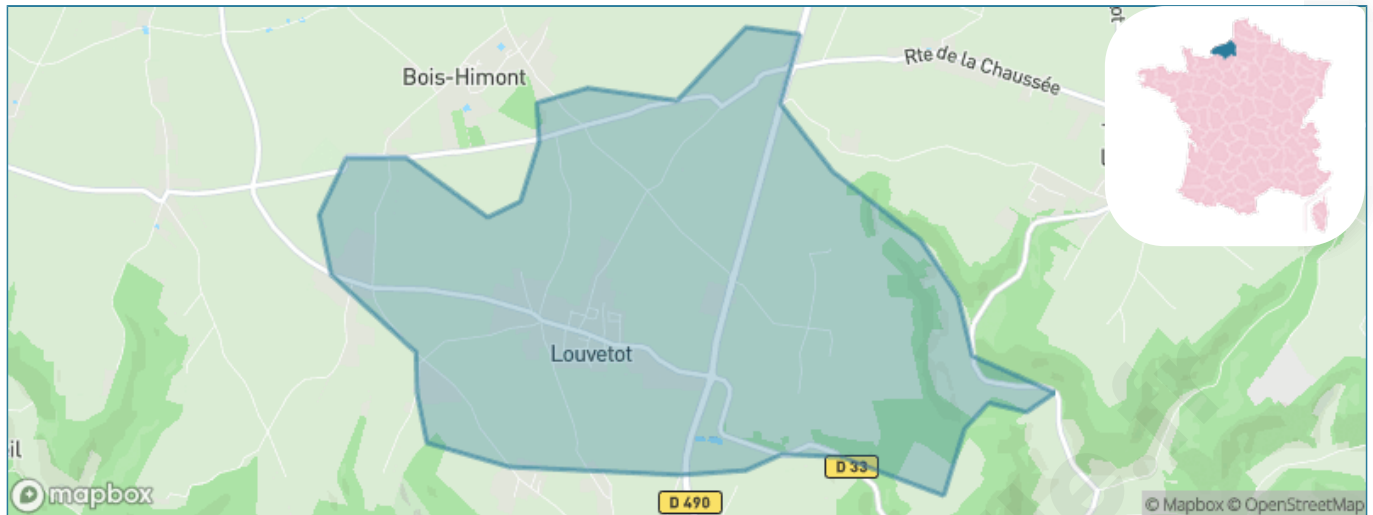

Version web

Ville de Louvetot

Présenté par

BIEN dans
ma **VILLE** 

Sommaire

Situation géographique	3
Statistiques sur la population	4
Evolution du nombre d'habitants	4
Tranche d'âge	5
0-14 ans	5
15-29 ans	5
30-44 ans	5
45-59 ans	5
60-74 ans	5
75-89 ans	5
90 ans et +	5
Activité professionnelle	5
Agriculteurs	5
Artisans, Commerçants	5
Cadres et sup.	5
Professions intermédiaires	5
Employé	5
Ouvrier	5
Retraité	5
Autres	5
Niveau de diplôme	6
Sans diplôme ou CEP	6
Brevet, BEPC, DNB	6
CAP-BEP ou équivalent	6
BAC ou équivalent	6
BAC+2	6
BAC+3 ou +4	6
BAC+5 ou plus	6
Composition des ménages	6
Couple sans enfant	6
Couple avec enfant(s)	6
Famille monoparentale	6
Colocation / Autre	6
Personnes seules	6
Profil électoraux	7
Premier tour	7
Sécurité	8
Evolution du nombre d'infractions	8
Pour comparer	9
Services à la population	10
Commerce	10
Éducation	10
Villes autour de Louvetot	11
Avis sur la ville de Louvetot	12
Moyenne par critère	12
Villes autour de Louvetot	12
Répartition des avis par note	12
Répartition des avis par note	12

Situation géographique

i Informations clés

- **Région** : Normandie
- **Département** : Seine-Maritime
- **Code postal** : 76490
- **Superficie** : 7 km²

Statistiques sur la population

Nombre d'habitants

783