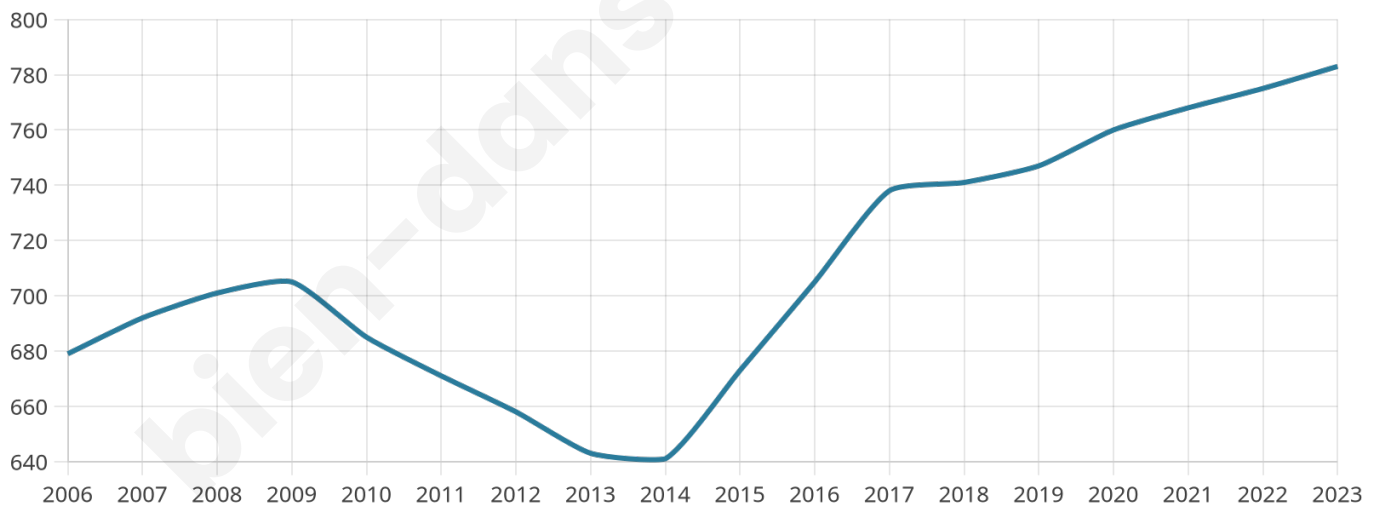

Age moyen

40 ans

Pop active

52.6%

Taux chômage

4.1%

Pop densité

112 h/km²

Revenu moyen

24 120 €/an

Evolution du nombre d'habitants

Sources : Institut national de la statistique et des études économiques (insee) selon Les dernières parutions officielles de 2024 portant sur les années 2020, 2021 et 2022.