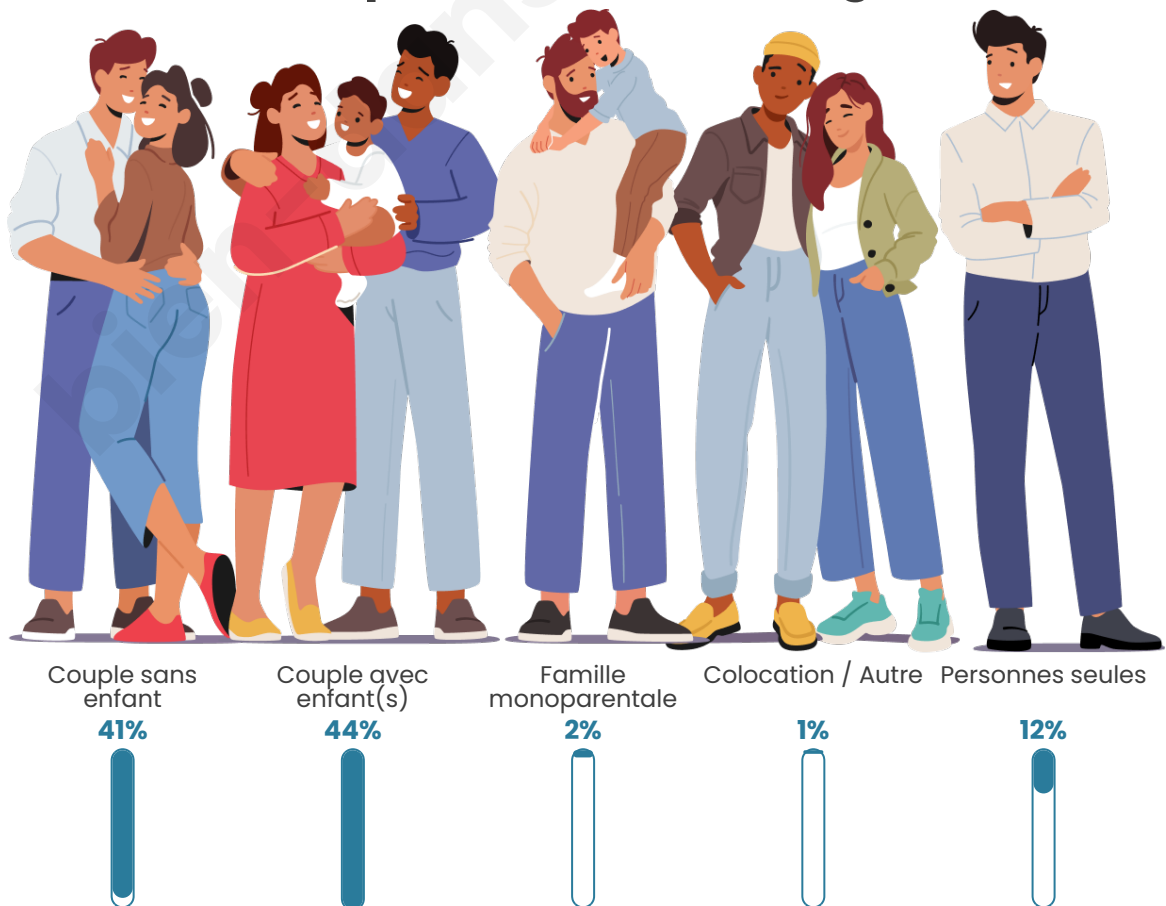

Tranche d'âge

Activité professionnelle

Niveau de diplôme

Composition des ménages

Profils électoraux

Premier tour

	Marine LE PEN	31.75 %
	Emmanuel MACRON	29.69 %
	Jean-Luc MÉLENCHON	14.23 %
	Éric ZEMMOUR	7.01 %
	Fabien ROUSSEL	3.71 %
	Yannick JADOT	3.30 %
	Jean LASSALLE	2.68 %
	Valérie PÉCRESSE	1.86 %
	Nicolas DUPONT-AIGNAN	1.86 %
	Nathalie ARTHAUD	1.44 %
	Anne HIDALGO	1.24 %
	Philippe POUTOU	1.24 %