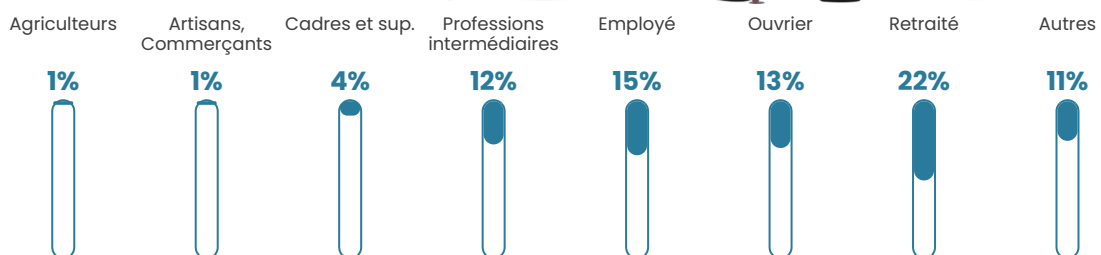

Revenu moyen

24 120 €/an

Evolution du nombre d'habitants

Sources : Institut national de la statistique et des études économiques (insee) selon Les dernières parutions officielles de 2024 portant sur les années 2020, 2021 et 2022.

Tranche d'âge

Activité professionnelle

Niveau de diplôme

Composition des ménages

Profils électoraux

Premier tour

	Marine LE PEN	31.75 %
	Emmanuel MACRON	29.69 %
	Jean-Luc MÉLENCHON	14.23 %
	Éric ZEMMOUR	7.01 %
	Fabien ROUSSEL	3.71 %
	Yannick JADOT	3.30 %
	Jean LASSALLE	2.68 %
	Valérie PÉCRESSE	1.86 %
	Nicolas DUPONT-AIGNAN	1.86 %
	Nathalie ARTHAUD	1.44 %
	Anne HIDALGO	1.24 %
	Philippe POUTOU	1.24 %