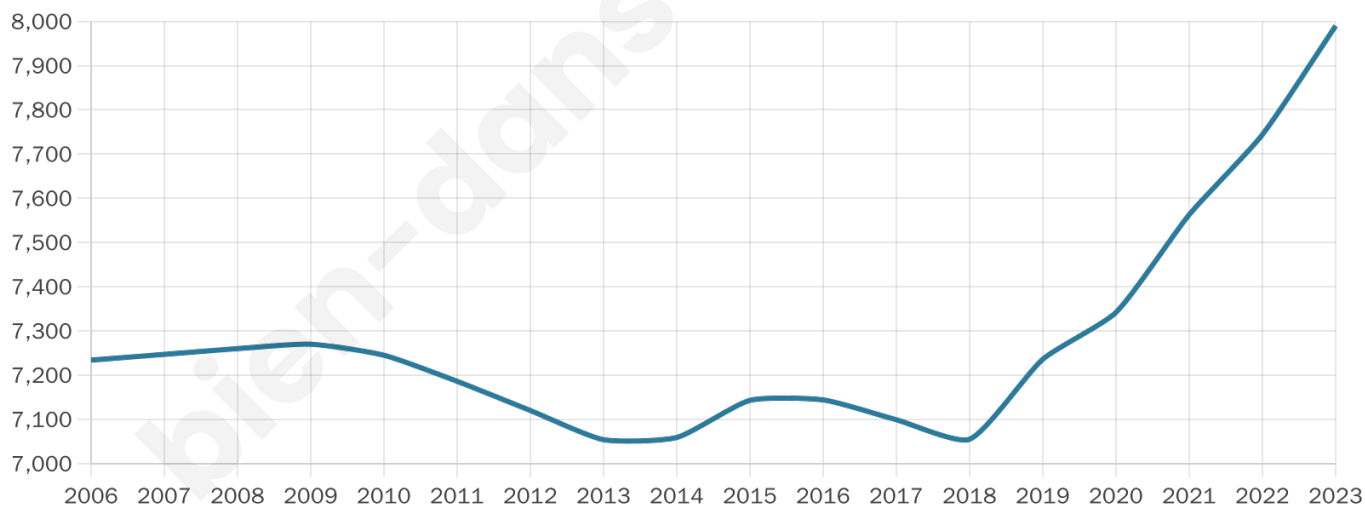

Nombre d'habitants

7 990

Age moyen

43 ans

Pop active

40.1%

Taux chômage

7.7%

Pop densité

1 598 h/km²

Revenu moyen

36 060 €/an

Evolution du nombre d'habitants

Sources : Institut national de la statistique et des études économiques (insee) selon Les dernières parutions officielles de 2024 portant sur les années 2020, 2021 et 2022.

Tranche d'âge

Activité professionnelle

Niveau de diplôme

Composition des ménages

Profils électoraux

Premier tour

	Emmanuel MACRON	43.40 %
	Éric ZEMMOUR	13.41 %
	Valérie PÉCRESE	12.42 %
	Jean-Luc MÉLENCHON	12.16 %
	Marine LE PEN	8.23 %
	Yannick JADOT	5.13 %
	Jean LASSALLE	1.71 %
	Nicolas DUPONT-AIGNAN	1.34 %
	Fabien ROUSSEL	0.91 %
	Anne HIDALGO	0.87 %
	Philippe POUTOU	0.23 %
	Nathalie ARTHAUD	0.19 %