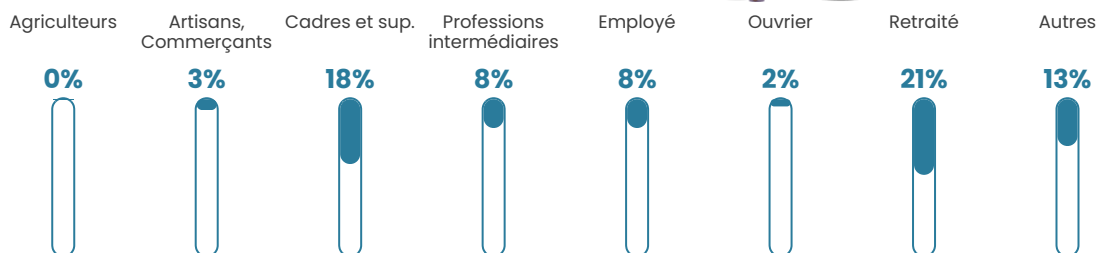

Pop densité

1 598 h/km²

Revenu moyen

36 060 €/an

Evolution du nombre d'habitants

Sources : Institut national de la statistique et des études économiques (insee) selon Les dernières parutions officielles de 2024 portant sur les années 2020, 2021 et 2022.

Tranche d'âge

Activité professionnelle

Niveau de diplôme

Composition des ménages

Profils électoraux

Premier tour

	Emmanuel MACRON	43.40 %
	Éric ZEMMOUR	13.41 %
	Valérie PÉCRESE	12.42 %
	Jean-Luc MÉLENCHON	12.16 %
	Marine LE PEN	8.23 %
	Yannick JADOT	5.13 %
	Jean LASSALLE	1.71 %
	Nicolas DUPONT-AIGNAN	1.34 %
	Fabien ROUSSEL	0.91 %
	Anne HIDALGO	0.87 %
	Philippe POUTOU	0.23 %
	Nathalie ARTHAUD	0.19 %