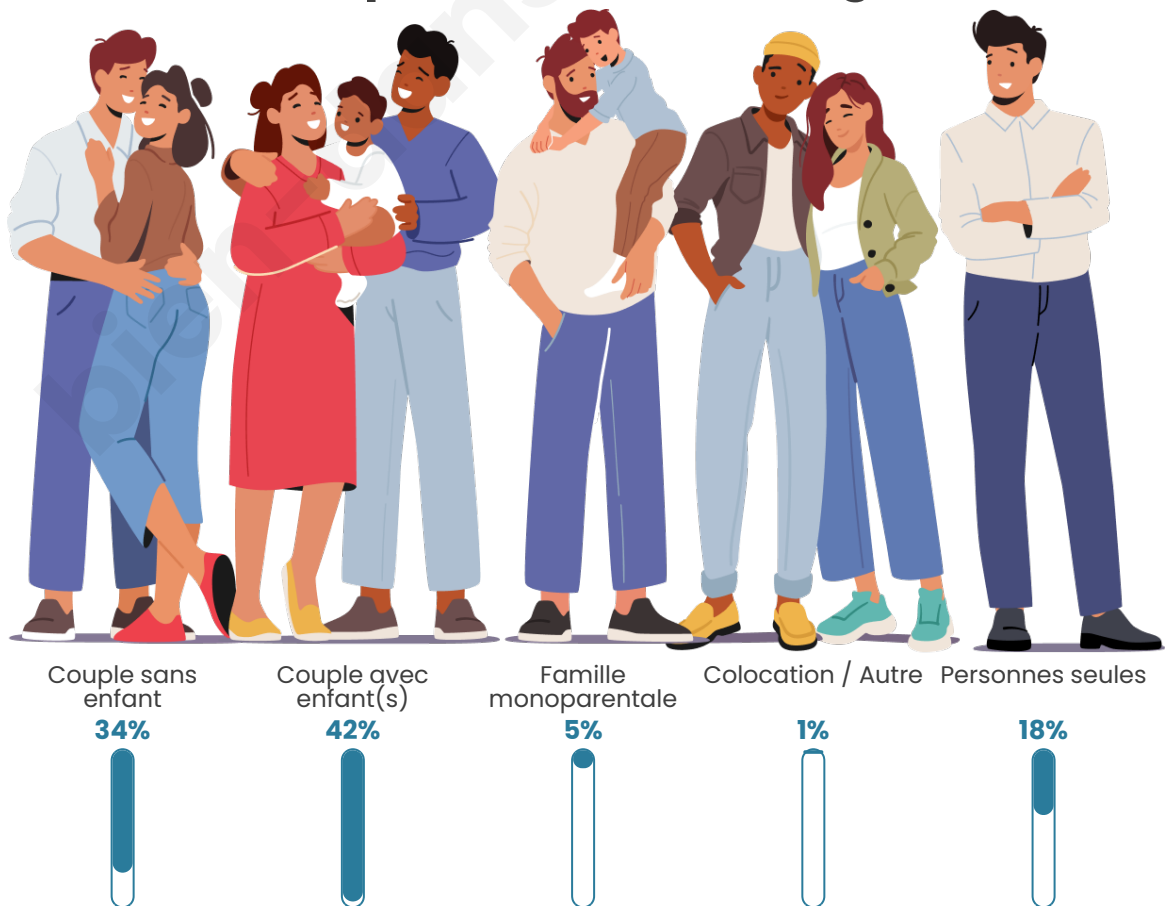

Nombre d'habitants

7 990

Age moyen

43 ans

Pop active

40.1%

Taux chômage

7.7%

Tranche d'âge

Activité professionnelle

Niveau de diplôme

Composition des ménages

Profils électoraux

Premier tour

	Emmanuel MACRON	43.40 %
	Éric ZEMMOUR	13.41 %
	Valérie PÉCRESE	12.42 %
	Jean-Luc MÉLENCHON	12.16 %
	Marine LE PEN	8.23 %
	Yannick JADOT	5.13 %
	Jean LASSALLE	1.71 %
	Nicolas DUPONT-AIGNAN	1.34 %
	Fabien ROUSSEL	0.91 %
	Anne HIDALGO	0.87 %
	Philippe POUTOU	0.23 %
	Nathalie ARTHAUD	0.19 %