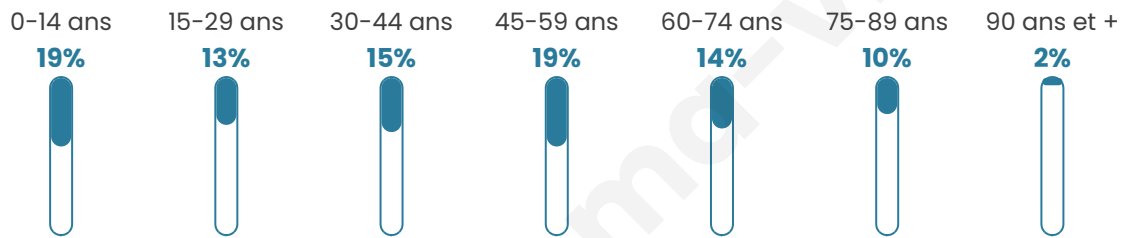

Nombre d'habitants

7 990

Age moyen

43 ans

Pop active

40.1%

Taux chômage

7.7%

Pop densité

1 598 h/km²

Revenu moyen

36 060 €/an

Evolution du nombre d'habitants

Sources : Institut national de la statistique et des études économiques (insee) selon Les dernières parutions officielles de 2024 portant sur les années 2020, 2021 et 2022.

Tranche d'âge

Activité professionnelle

Niveau de diplôme

Composition des ménages

Profils électoraux

Premier tour

	Emmanuel MACRON	43.40 %
	Éric ZEMMOUR	13.41 %
	Valérie PÉCRESE	12.42 %
	Jean-Luc MÉLENCHON	12.16 %
	Marine LE PEN	8.23 %
	Yannick JADOT	5.13 %
	Jean LASSALLE	1.71 %
	Nicolas DUPONT-AIGNAN	1.34 %
	Fabien ROUSSEL	0.91 %
	Anne HIDALGO	0.87 %
	Philippe POUTOU	0.23 %
	Nathalie ARTHAUD	0.19 %