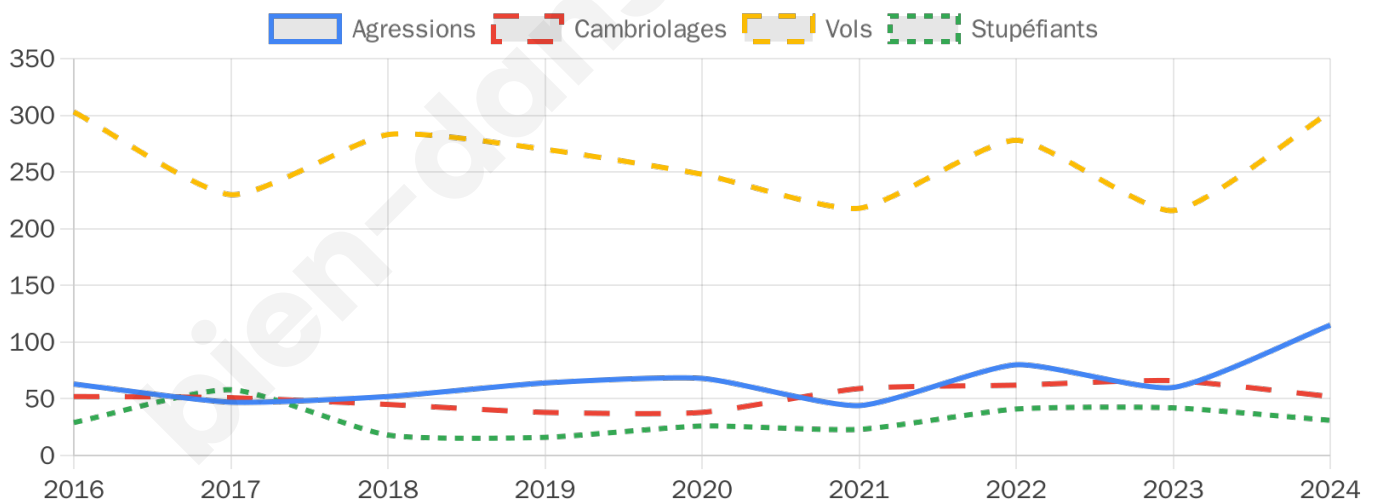

Sécurité

Agressions physiques / sexuelles

115

Cambriolages

52

Vols / dégradations

303

Stupéfiants

31

Evolution du nombre d'infractions