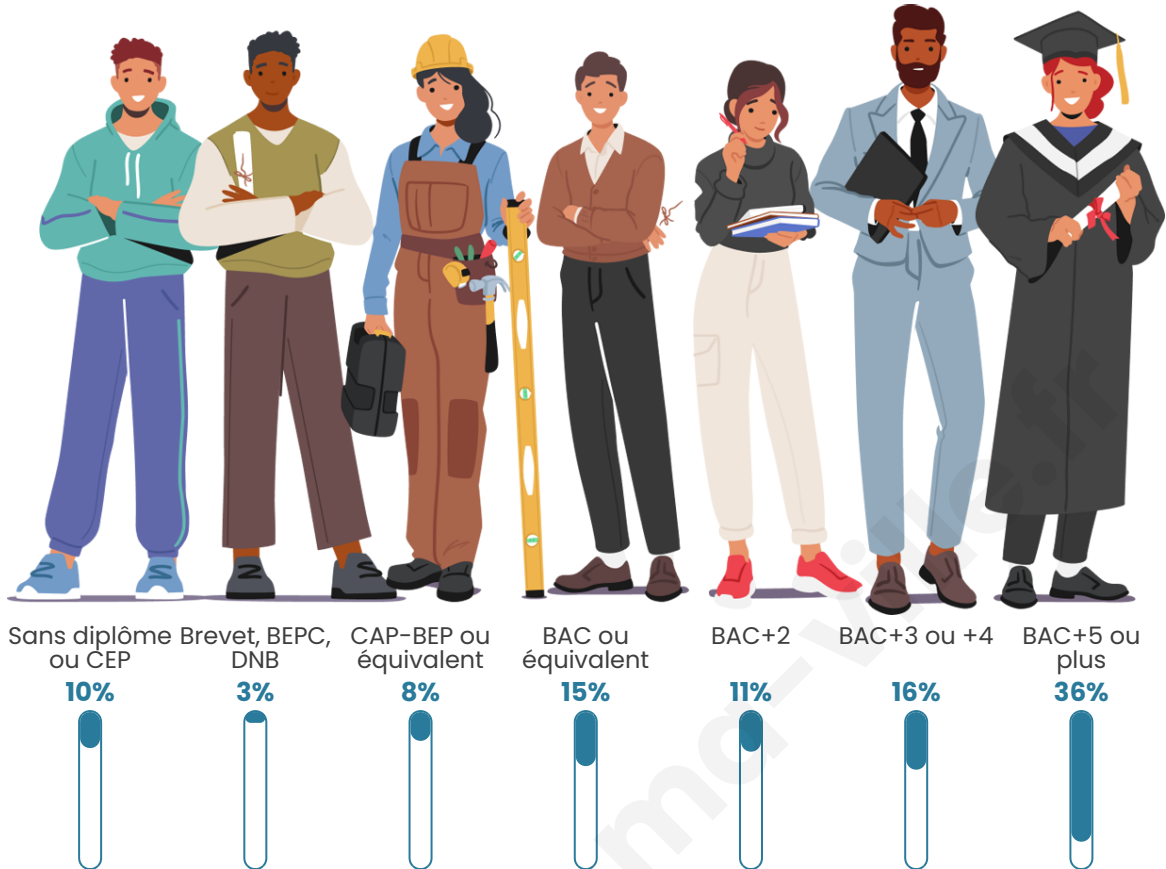

Nombre d'habitants

7 990

Age moyen

43 ans

Pop active

40.1%

Taux chômage

7.7%

Pop densité

1 598 h/km²

Revenu moyen

36 060 €/an

Evolution du nombre d'habitants

Sources : Institut national de la statistique et des études économiques (insee) selon Les dernières parutions officielles de 2024 portant sur les années 2020, 2021 et 2022.

Tranche d'âge

Activité professionnelle

Niveau de diplôme

Composition des ménages

Profils électoraux

Premier tour

	Emmanuel MACRON	43.40 %
	Éric ZEMMOUR	13.41 %
	Valérie PÉCRESE	12.42 %
	Jean-Luc MÉLENCHON	12.16 %
	Marine LE PEN	8.23 %
	Yannick JADOT	5.13 %
	Jean LASSALLE	1.71 %
	Nicolas DUPONT-AIGNAN	1.34 %
	Fabien ROUSSEL	0.91 %
	Anne HIDALGO	0.87 %
	Philippe POUTOU	0.23 %
	Nathalie ARTHAUD	0.19 %