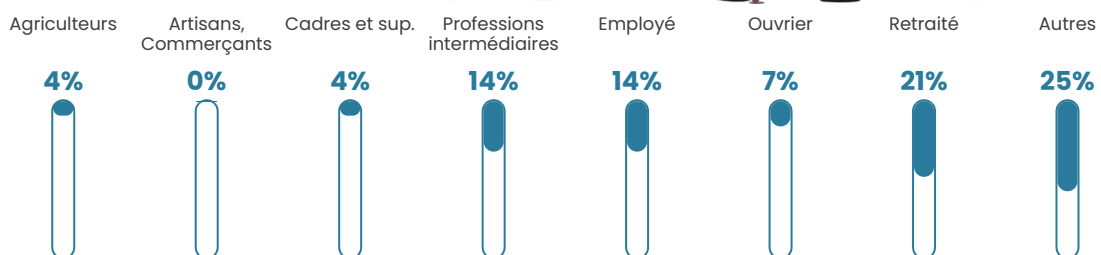

38 ans

Pop active

46%

Taux chômage

2.4%

Pop densité

17 h/km²

Revenu moyen

23 450 €/an

Evolution du nombre d'habitants

Sources : Institut national de la statistique et des études économiques (insee) selon Les dernières parutions officielles de 2024 portant sur les années 2020, 2021 et 2022.

Tranche d'âge

Activité professionnelle

Niveau de diplôme

Composition des ménages

Profils électoraux

Premier tour

	Emmanuel MACRON	27.72 %
	Jean-Luc MÉLENCHON	22.77 %
	Jean LASSALLE	14.85 %
	Marine LE PEN	14.85 %
	Éric ZEMMOUR	4.95 %
	Yannick JADOT	3.96 %
	Fabien ROUSSEL	2.97 %
	Nicolas DUPONT-AIGNAN	2.97 %
	Anne HIDALGO	1.98 %
	Philippe POUTOU	1.98 %
	Valérie PÉCRESSÉ	0.99 %
	Nathalie ARTHAUD	0.00 %