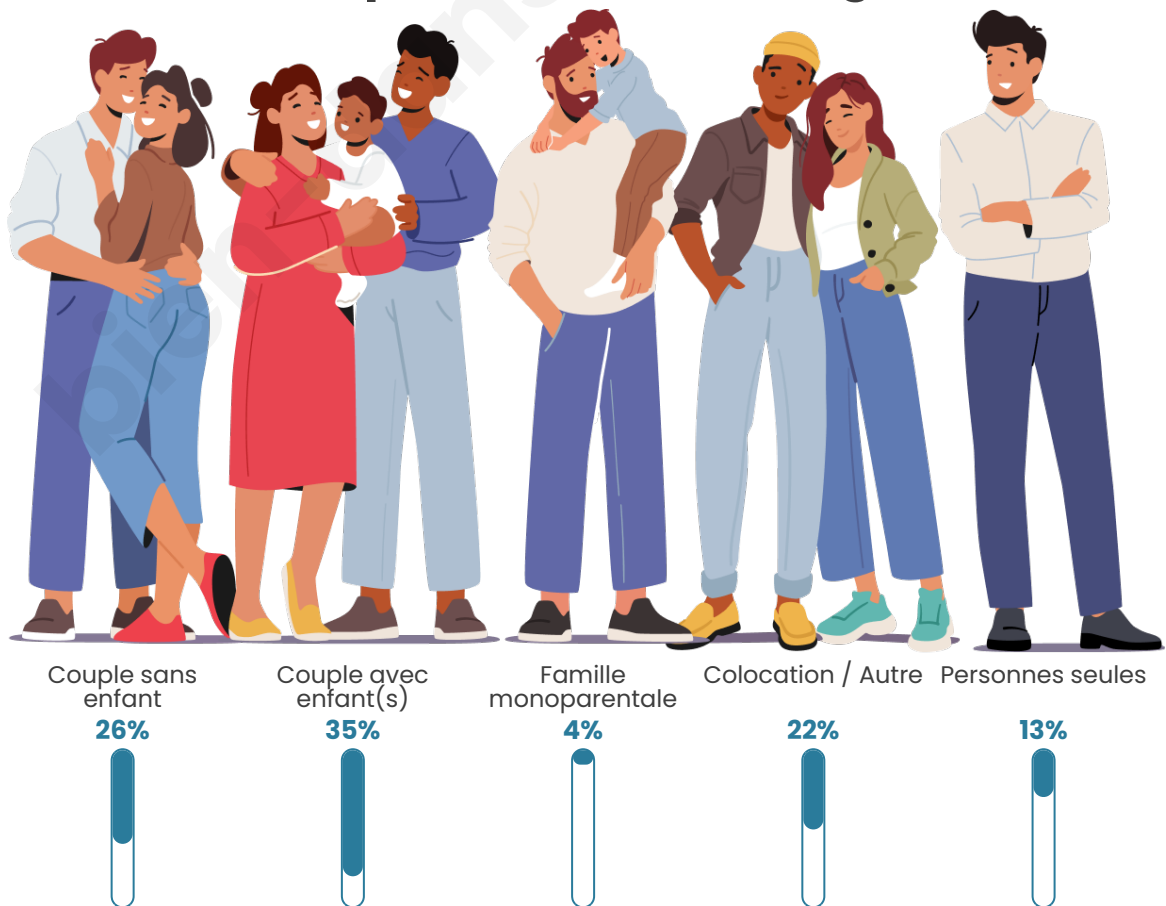

Tranche d'âge

Activité professionnelle

Niveau de diplôme

Composition des ménages

Profils électoraux

Premier tour

	Emmanuel MACRON	27.72 %
	Jean-Luc MÉLENCHON	22.77 %
	Jean LASSALLE	14.85 %
	Marine LE PEN	14.85 %
	Éric ZEMMOUR	4.95 %
	Yannick JADOT	3.96 %
	Fabien ROUSSEL	2.97 %
	Nicolas DUPONT-AIGNAN	2.97 %
	Anne HIDALGO	1.98 %
	Philippe POUTOU	1.98 %
	Valérie PÉCRESSÉ	0.99 %
	Nathalie ARTHAUD	0.00 %