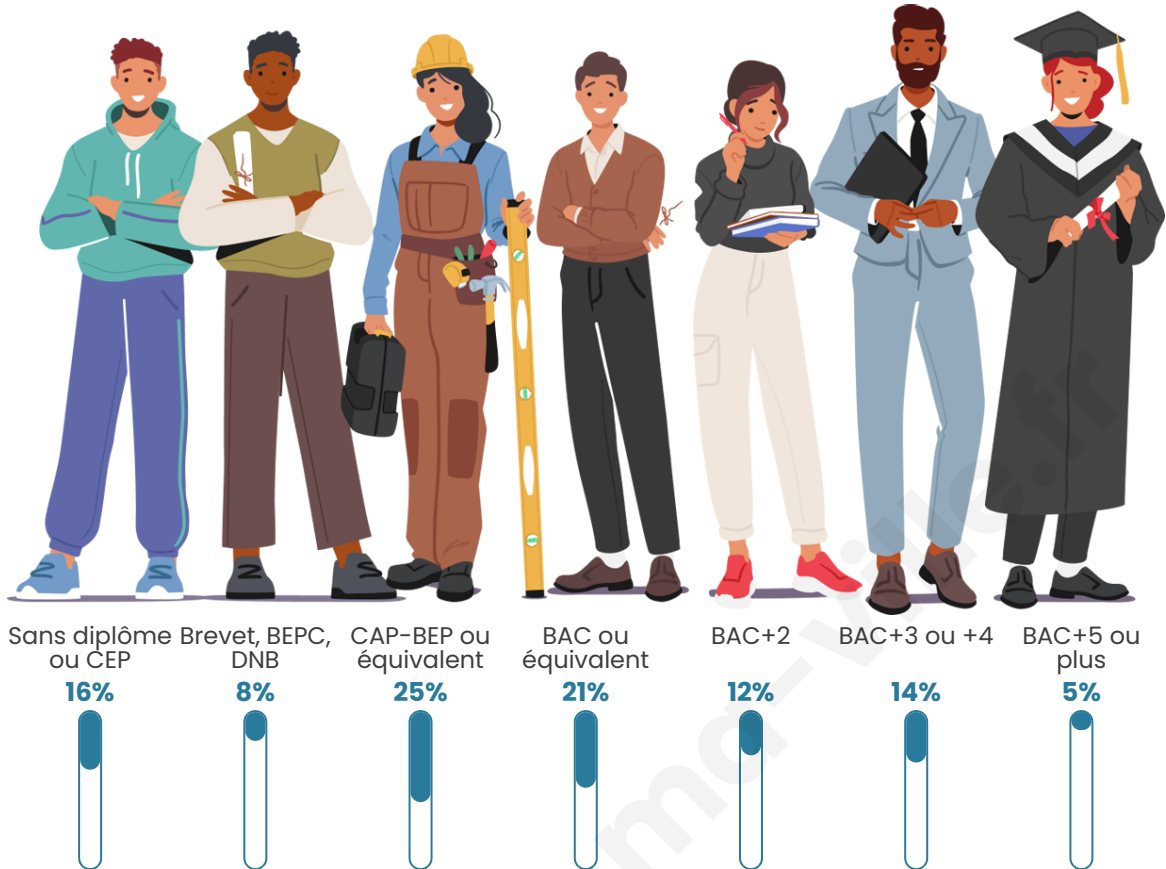

Tranche d'âge

Activité professionnelle

Niveau de diplôme

Composition des ménages

Profils électoraux

Premier tour

	Emmanuel MACRON	27.72 %
	Jean-Luc MÉLENCHON	22.77 %
	Jean LASSALLE	14.85 %
	Marine LE PEN	14.85 %
	Éric ZEMMOUR	4.95 %
	Yannick JADOT	3.96 %
	Fabien ROUSSEL	2.97 %
	Nicolas DUPONT-AIGNAN	2.97 %
	Anne HIDALGO	1.98 %
	Philippe POUTOU	1.98 %
	Valérie PÉCRESSÉ	0.99 %
	Nathalie ARTHAUD	0.00 %