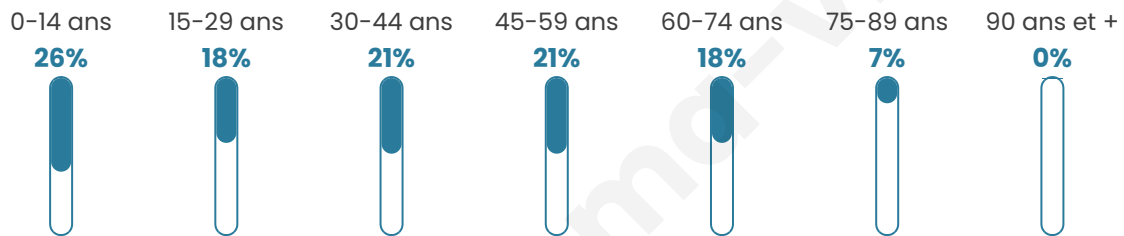

38 ans

Pop active

46%

Taux chômage

2.4%

Pop densité

17 h/km²

Revenu moyen

Tranche d'âge

Activité professionnelle

Niveau de diplôme

Composition des ménages

Profils électoraux

Premier tour

	Emmanuel MACRON	27.72 %
	Jean-Luc MÉLENCHON	22.77 %
	Jean LASSALLE	14.85 %
	Marine LE PEN	14.85 %
	Éric ZEMMOUR	4.95 %
	Yannick JADOT	3.96 %
	Fabien ROUSSEL	2.97 %
	Nicolas DUPONT-AIGNAN	2.97 %
	Anne HIDALGO	1.98 %
	Philippe POUTOU	1.98 %
	Valérie PÉCRESSÉ	0.99 %
	Nathalie ARTHAUD	0.00 %