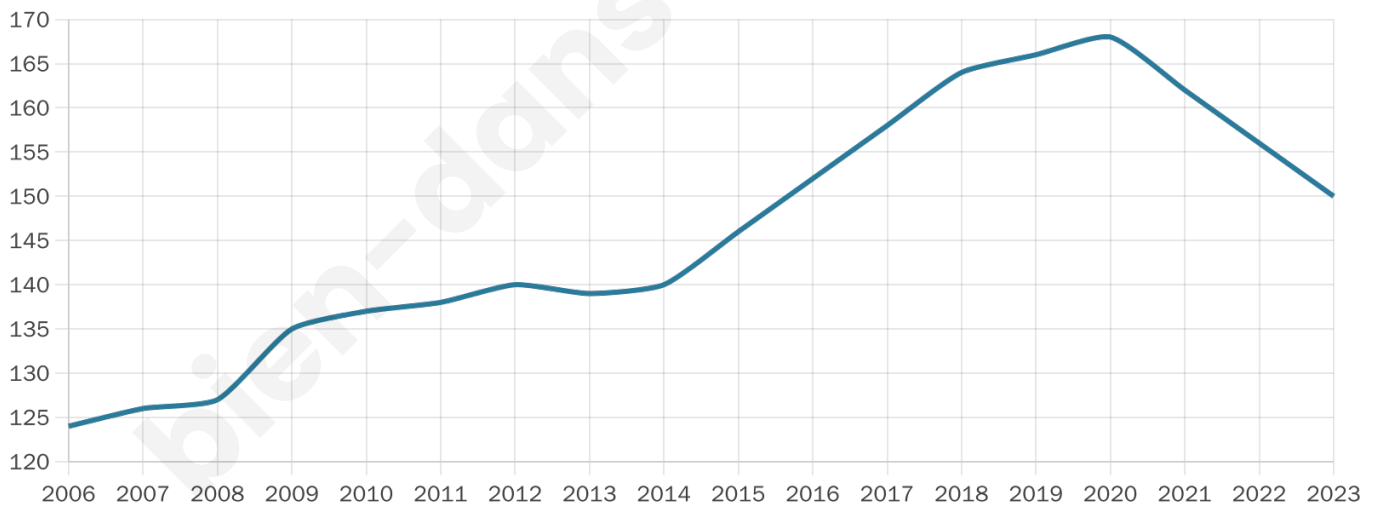

38 ans

Pop active

46%

Taux chômage

2.4%

Pop densité

17 h/km²

Revenu moyen

23 450 €/an

Evolution du nombre d'habitants

Sources : Institut national de la statistique et des études économiques (insee) selon Les dernières parutions officielles de 2024 portant sur les années 2020, 2021 et 2022.