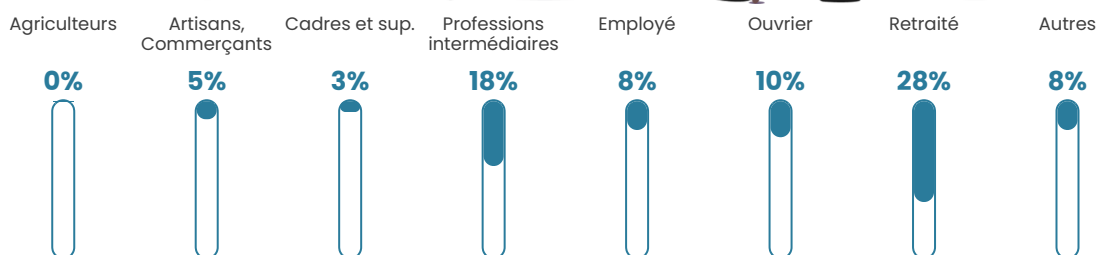

39 h/km²

Revenu moyen

24 850 €/an

Evolution du nombre d'habitants

Sources : Institut national de la statistique et des études économiques (insee) selon Les dernières parutions officielles de 2024 portant sur les années 2020, 2021 et 2022.

Tranche d'âge

Activité professionnelle

Niveau de diplôme

Composition des ménages

Profils électoraux

Premier tour

	Marine LE PEN	22.63 %
	Emmanuel MACRON	20.44 %
	Jean-Luc MÉLENCHON	17.52 %
	Jean LASSALLE	11.68 %
	Éric ZEMMOUR	6.57 %
	Anne HIDALGO	6.57 %
	Nicolas DUPONT-AIGNAN	4.38 %
	Valérie PÉCRESSÉ	2.92 %
	Yannick JADOT	2.19 %
	Philippe POUTOU	2.19 %
	Nathalie ARTHAUD	1.46 %
	Fabien ROUSSEL	1.46 %