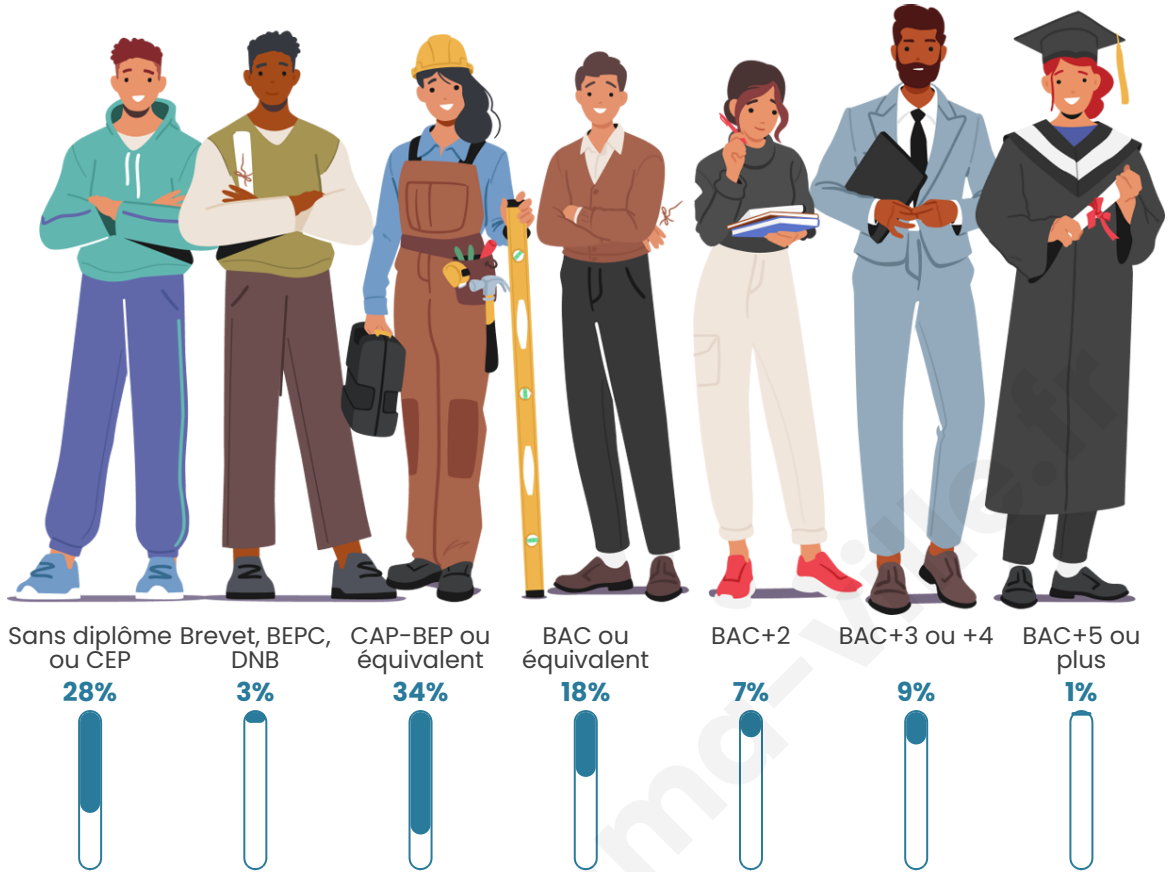

193

Age moyen

50 ans

Pop active

45.1%

Taux chômage

8%

Pop densité

Tranche d'âge

Activité professionnelle

Niveau de diplôme

Composition des ménages

Profils électoraux

Premier tour

	Marine LE PEN	22.63 %
	Emmanuel MACRON	20.44 %
	Jean-Luc MÉLENCHON	17.52 %
	Jean LASSALLE	11.68 %
	Éric ZEMMOUR	6.57 %
	Anne HIDALGO	6.57 %
	Nicolas DUPONT-AIGNAN	4.38 %
	Valérie PÉCRESSÉ	2.92 %
	Yannick JADOT	2.19 %
	Philippe POUTOU	2.19 %
	Nathalie ARTHAUD	1.46 %
	Fabien ROUSSEL	1.46 %