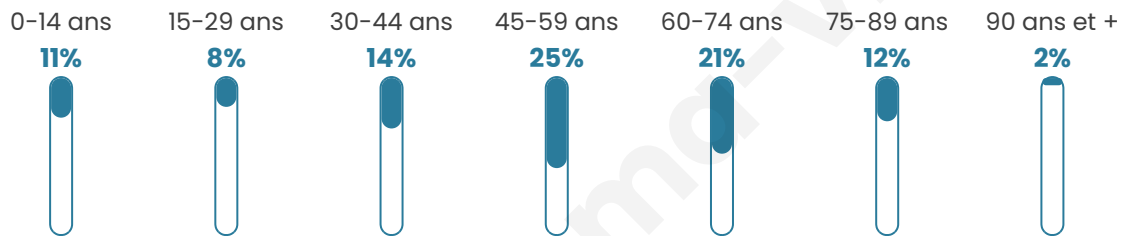

193

Age moyen

50 ans

Pop active

45.1%

Taux chômage

8%

Pop densité

39 h/km²

Revenu moyen

24 850 €/an

Evolution du nombre d'habitants

Sources : Institut national de la statistique et des études économiques (insee) selon Les dernières parutions officielles de 2024 portant sur les années 2020, 2021 et 2022.

Tranche d'âge

Activité professionnelle

Niveau de diplôme

Composition des ménages

Profils électoraux

Premier tour

	Marine LE PEN	22.63 %
	Emmanuel MACRON	20.44 %
	Jean-Luc MÉLENCHON	17.52 %
	Jean LASSALLE	11.68 %
	Éric ZEMMOUR	6.57 %
	Anne HIDALGO	6.57 %
	Nicolas DUPONT-AIGNAN	4.38 %
	Valérie PÉCRESSÉ	2.92 %
	Yannick JADOT	2.19 %
	Philippe POUTOU	2.19 %
	Nathalie ARTHAUD	1.46 %
	Fabien ROUSSEL	1.46 %