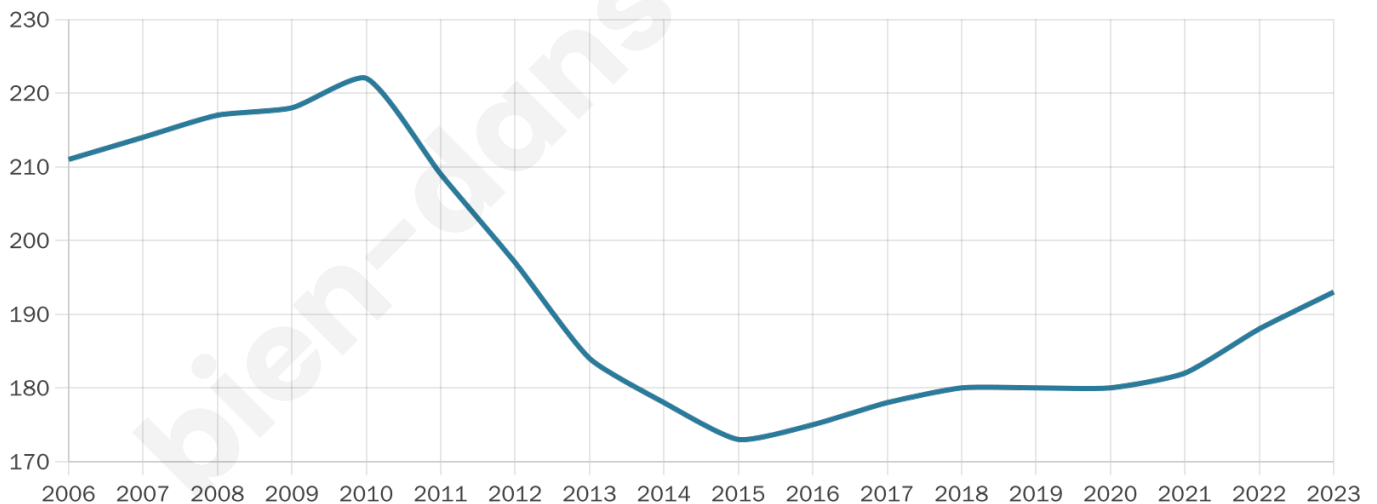

Version web

Ville de Lourquen

Présenté par

BIEN dans
ma **VILLE** 

Sommaire

Situation géographique	3
Statistiques sur la population	4
Evolution du nombre d'habitants	4
Tranche d'âge	5
0-14 ans	5
15-29 ans	5
30-44 ans	5
45-59 ans	5
60-74 ans	5
75-89 ans	5
90 ans et +	5
Activité professionnelle	5
Agriculteurs	5
Artisans, Commerçants	5
Cadres et sup.	5
Professions intermédiaires	5
Employé	5
Ouvrier	5
Retraité	5
Autres	5
Niveau de diplôme	6
Sans diplôme ou CEP	6
Brevet, BEPC, DNB	6
CAP-BEP ou équivalent	6
BAC ou équivalent	6
BAC+2	6
BAC+3 ou +4	6
BAC+5 ou plus	6
Composition des ménages	6
Couple sans enfant	6
Couple avec enfant(s)	6
Famille monoparentale	6
Colocation / Autre	6
Personnes seules	6
Profils électoraux	7
Premier tour	7
Sécurité	8
Evolution du nombre d'infractions	8
Pour comparer	9
Services à la population	10
Commerce	10
Éducation	10
Villes autour de Lourquen	11

193

Age moyen

50 ans

Pop active

45.1%

Taux chômage

8%

Pop densité

39 h/km²

Revenu moyen

24 850 €/an

Evolution du nombre d'habitants

Sources : Institut national de la statistique et des études économiques (insee) selon Les dernières parutions officielles de 2024 portant sur les années 2020, 2021 et 2022.