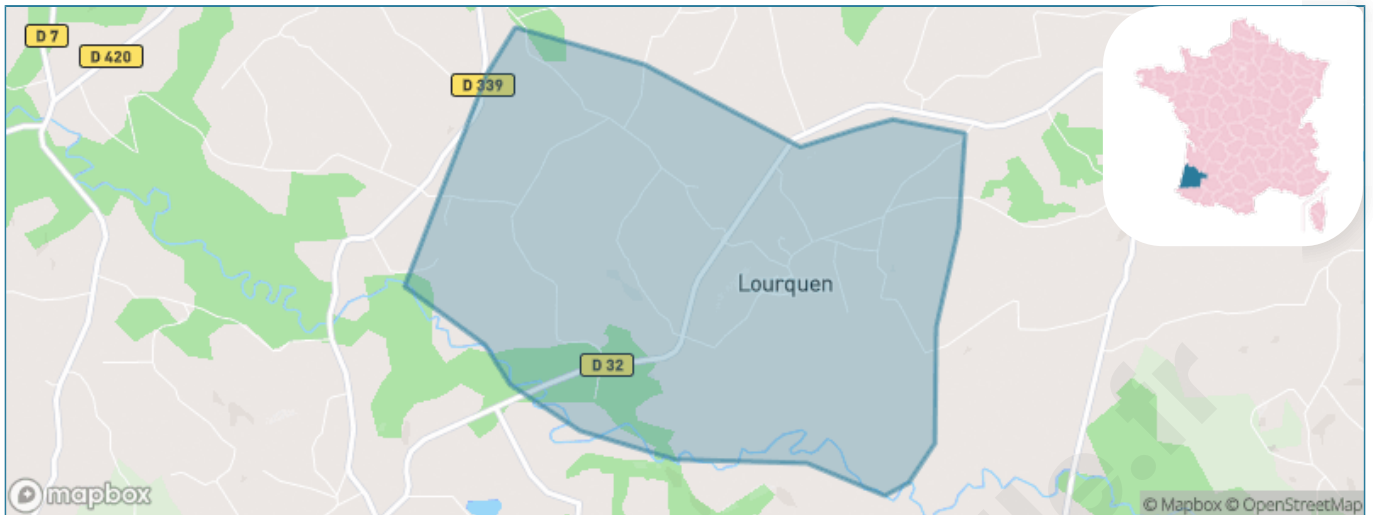

Version web

Ville de Lourquen

Présenté par

BIEN dans
ma **VILLE** 

Sommaire

Situation géographique	3
Statistiques sur la population	4
Evolution du nombre d'habitants	4
Tranche d'âge	5
0-14 ans	5
15-29 ans	5
30-44 ans	5
45-59 ans	5
60-74 ans	5
75-89 ans	5
90 ans et +	5
Activité professionnelle	5
Agriculteurs	5
Artisans, Commerçants	5
Cadres et sup.	5
Professions intermédiaires	5
Employé	5
Ouvrier	5
Retraité	5
Autres	5
Niveau de diplôme	6
Sans diplôme ou CEP	6
Brevet, BEPC, DNB	6
CAP-BEP ou équivalent	6
BAC ou équivalent	6
BAC+2	6
BAC+3 ou +4	6
BAC+5 ou plus	6
Composition des ménages	6
Couple sans enfant	6
Couple avec enfant(s)	6
Famille monoparentale	6
Colocation / Autre	6
Personnes seules	6
Profils électoraux	7
Premier tour	7
Sécurité	8
Evolution du nombre d'infractions	8
Pour comparer	9
Services à la population	10
Commerce	10
Éducation	10
Villes autour de Lourquen	11

Situation géographique

i Informations clés

- **Région** : Nouvelle-Aquitaine
- **Département** : Landes
- **Code postal** : 40250
- **Superficie** : 5 km²

Statistiques sur la population

Nombre d'habitants