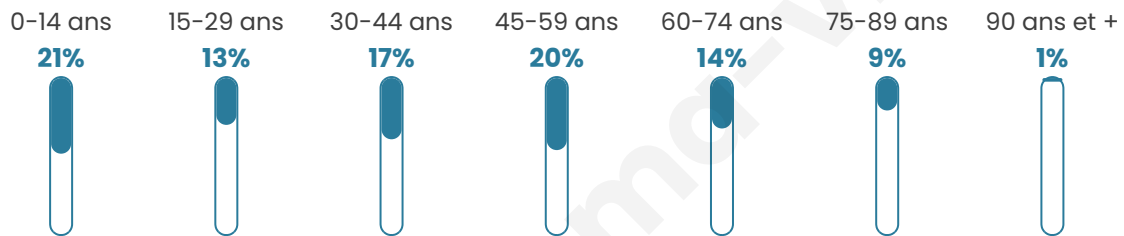

Age moyen

41 ans

Pop active

43.2%

Taux chômage

3.1%

Pop densité

49 h/km²

Revenu moyen

23 710 €/an

Evolution du nombre d'habitants

Sources : Institut national de la statistique et des études économiques (insee) selon Les dernières parutions officielles de 2024 portant sur les années 2020, 2021 et 2022.

Tranche d'âge

Activité professionnelle

Niveau de diplôme

Composition des ménages

Profils électoraux

Premier tour

	Emmanuel MACRON	32.77 %
	Marine LE PEN	30.67 %
	Jean-Luc MÉLENCHON	13.87 %
	Éric ZEMMOUR	5.46 %
	Yannick JADOT	4.62 %
	Valérie PÉCRESE	4.20 %
	Nicolas DUPONT- AIGNAN	2.52 %
	Jean LASSALLE	2.10 %
	Fabien ROUSSEL	1.26 %
	Anne HIDALGO	1.26 %
	Philippe POUTOU	0.84 %
	Nathalie ARTHAUD	0.42 %

282 inscrits

Participation : 86.17%

Votes blancs : 1.23%

Votes nuls : 0.82%

Second tour

	Emmanuel MACRON	50,95 %
	Marine LE PEN	49,05 %

282 inscrits

Participation : 83.69%