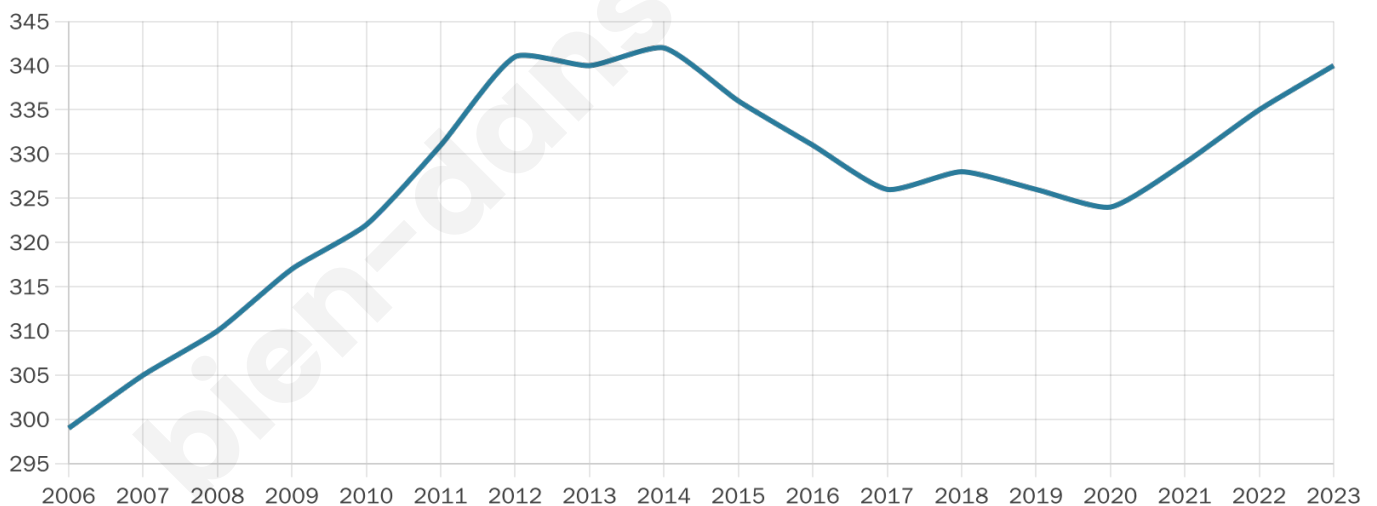

Age moyen

41 ans

Pop active

43.2%

Taux chômage

3.1%

Pop densité

49 h/km²

Revenu moyen

23 710 €/an

Evolution du nombre d'habitants

Sources : Institut national de la statistique et des études économiques (insee) selon Les dernières parutions officielles de 2024 portant sur les années 2020, 2021 et 2022.