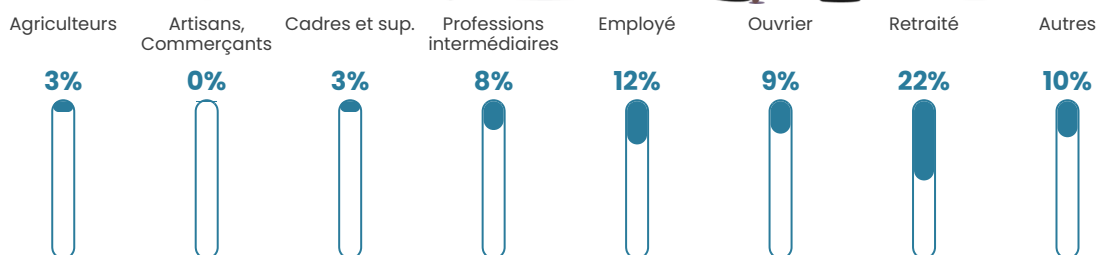

Revenu moyen

23 710 €/an

Evolution du nombre d'habitants

Sources : Institut national de la statistique et des études économiques (insee) selon Les dernières parutions officielles de 2024 portant sur les années 2020, 2021 et 2022.

Tranche d'âge

Activité professionnelle

Niveau de diplôme

Composition des ménages

Profils électoraux

Premier tour

	Emmanuel MACRON	32.77 %
	Marine LE PEN	30.67 %
	Jean-Luc MÉLENCHON	13.87 %
	Éric ZEMMOUR	5.46 %
	Yannick JADOT	4.62 %
	Valérie PÉCRESE	4.20 %
	Nicolas DUPONT- AIGNAN	2.52 %
	Jean LASSALLE	2.10 %
	Fabien ROUSSEL	1.26 %
	Anne HIDALGO	1.26 %
	Philippe POUTOU	0.84 %
	Nathalie ARTHAUD	0.42 %