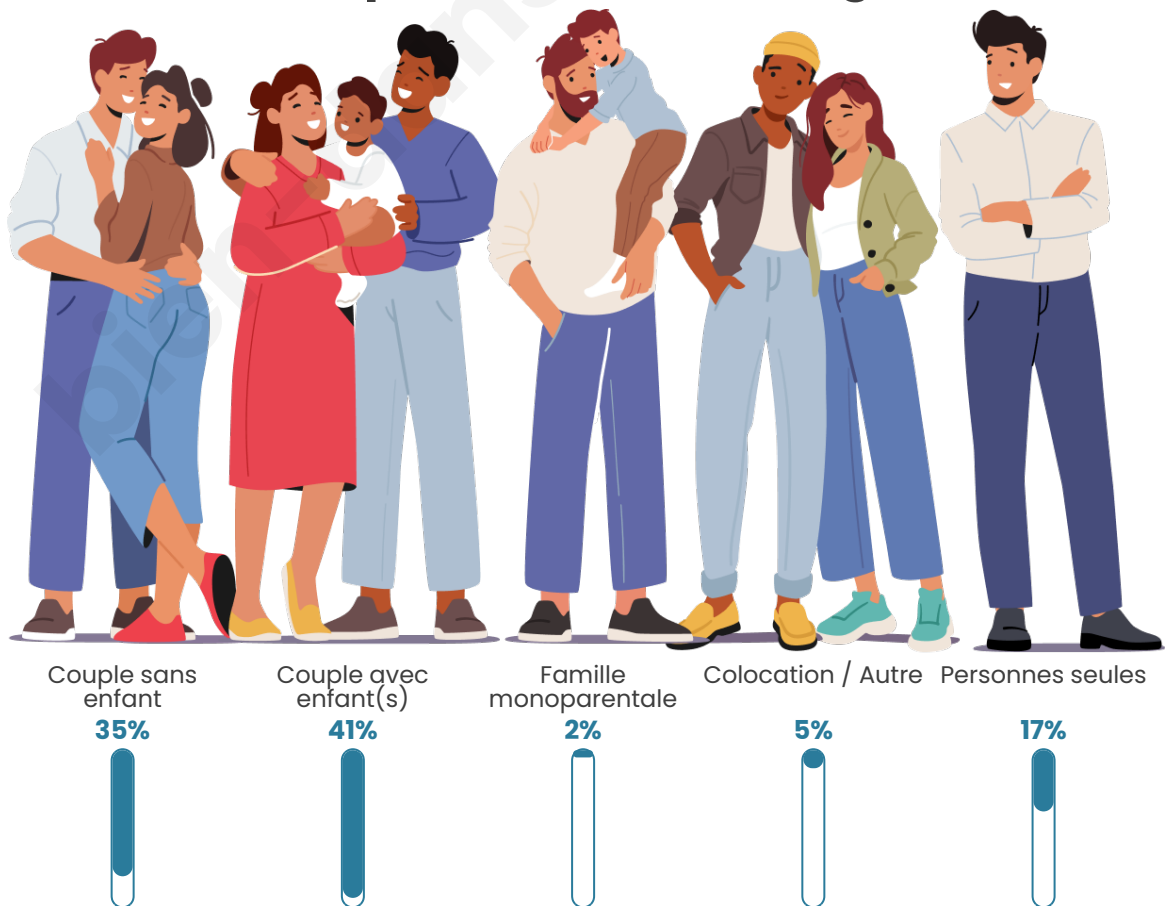

Tranche d'âge

Activité professionnelle

Niveau de diplôme

Composition des ménages

Profils électoraux

Premier tour

	Emmanuel MACRON	32.77 %
	Marine LE PEN	30.67 %
	Jean-Luc MÉLENCHON	13.87 %
	Éric ZEMMOUR	5.46 %
	Yannick JADOT	4.62 %
	Valérie PÉCRESE	4.20 %
	Nicolas DUPONT- AIGNAN	2.52 %
	Jean LASSALLE	2.10 %
	Fabien ROUSSEL	1.26 %
	Anne HIDALGO	1.26 %
	Philippe POUTOU	0.84 %
	Nathalie ARTHAUD	0.42 %