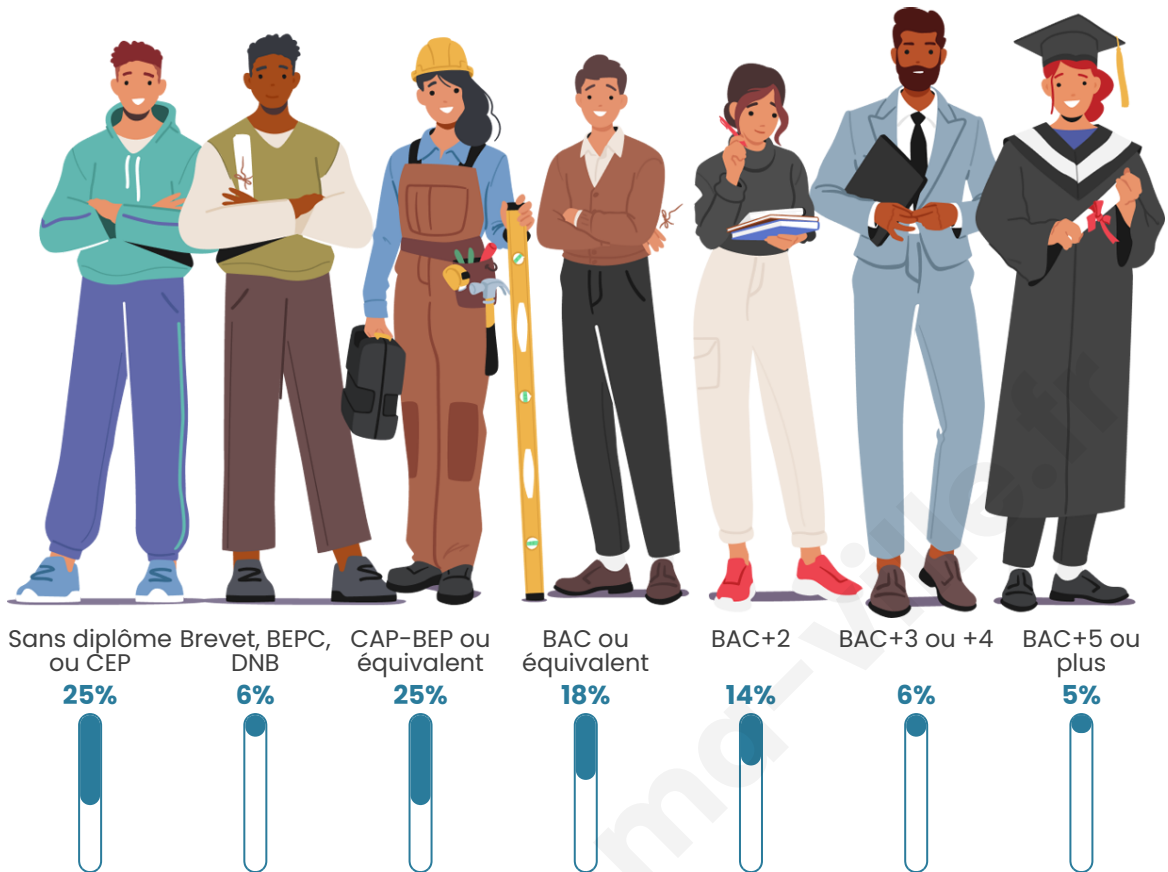

Tranche d'âge

Activité professionnelle

Niveau de diplôme

Composition des ménages

Profils électoraux

Premier tour

	Emmanuel MACRON	32.77 %
	Marine LE PEN	30.67 %
	Jean-Luc MÉLENCHON	13.87 %
	Éric ZEMMOUR	5.46 %
	Yannick JADOT	4.62 %
	Valérie PÉCRESE	4.20 %
	Nicolas DUPONT- AIGNAN	2.52 %
	Jean LASSALLE	2.10 %
	Fabien ROUSSEL	1.26 %
	Anne HIDALGO	1.26 %
	Philippe POUTOU	0.84 %
	Nathalie ARTHAUD	0.42 %