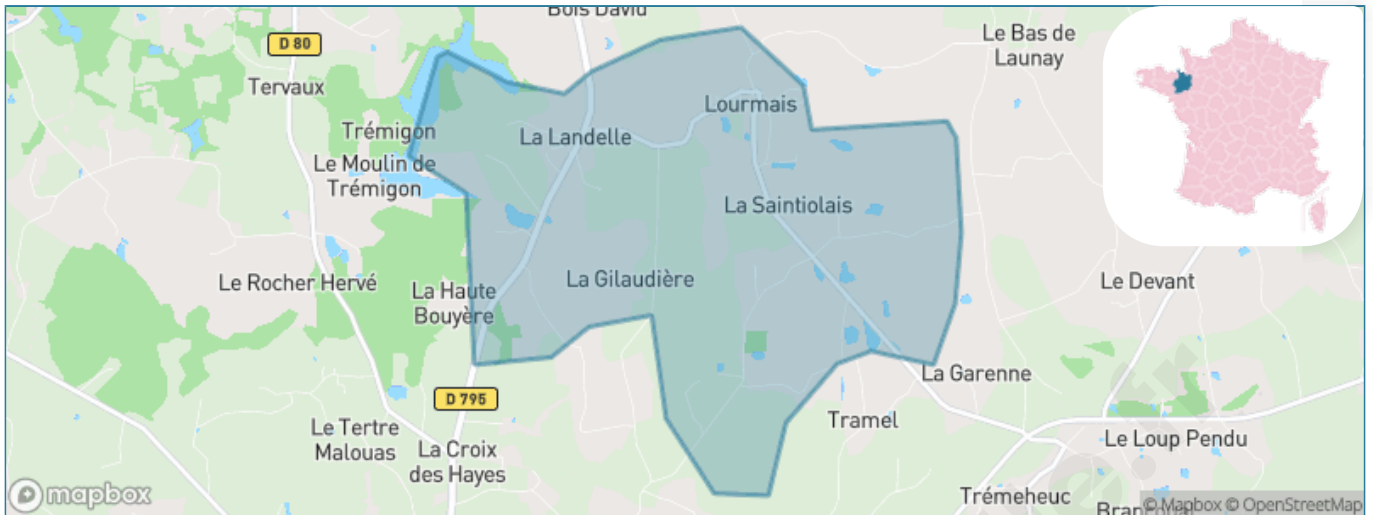

Version web

Ville de Lourmais

Présenté par

BIEN dans
ma **VILLE** 

Sommaire

Situation géographique	3
Statistiques sur la population	4
Evolution du nombre d'habitants	4
Tranche d'âge	5
0-14 ans	5
15-29 ans	5
30-44 ans	5
45-59 ans	5
60-74 ans	5
75-89 ans	5
90 ans et +	5
Activité professionnelle	5
Agriculteurs	5
Artisans, Commerçants	5
Cadres et sup.	5
Professions intermédiaires	5
Employé	5
Ouvrier	5
Retraité	5
Autres	5
Niveau de diplôme	6
Sans diplôme ou CEP	6
Brevet, BEPC, DNB	6
CAP-BEP ou équivalent	6
BAC ou équivalent	6
BAC+2	6
BAC+3 ou +4	6
BAC+5 ou plus	6
Composition des ménages	6
Couple sans enfant	6
Couple avec enfant(s)	6
Famille monoparentale	6
Colocation / Autre	6
Personnes seules	6
Profils électoraux	7
Premier tour	7
Sécurité	8
Evolution du nombre d'infractions	8
Pour comparer	9
Services à la population	10
Commerce	10
Éducation	10
Villes autour de Lourmais	11

Situation géographique

i Informations clés

- **Région :** Bretagne
- **Département :** Ile-et-Vilaine
- **Code postal :** 35270
- **Superficie :** 7 km²

Statistiques sur la population

Nombre d'habitants

340