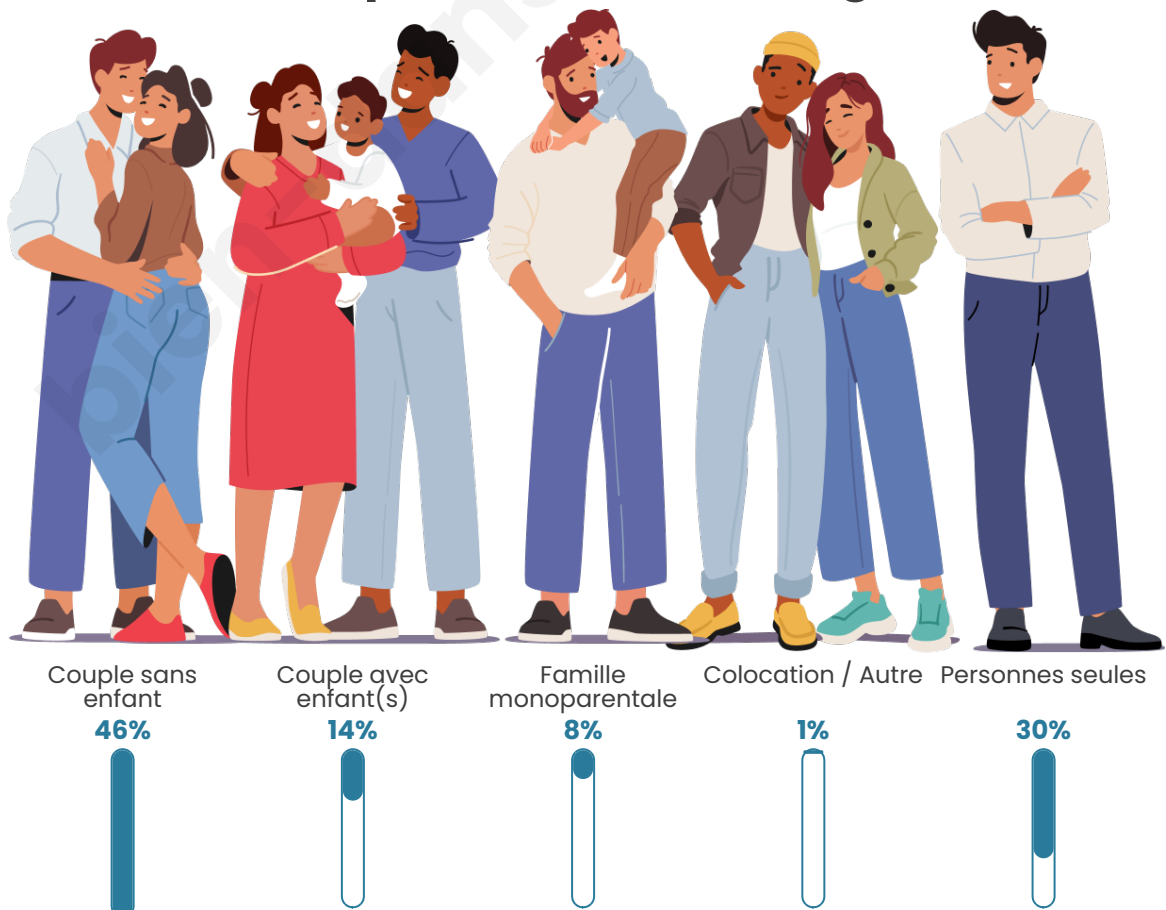

Tranche d'âge

Activité professionnelle

Niveau de diplôme

Composition des ménages

Profils électoraux

Premier tour

	Marine LE PEN	24.36 %
	Jean-Luc MÉLENCHON	20.92 %
	Emmanuel MACRON	18.91 %
	Jean LASSALLE	12.03 %
	Éric ZEMMOUR	8.88 %
	Yannick JADOT	3.72 %
	Valérie PÉCRESSE	3.72 %
	Fabien ROUSSEL	3.44 %
	Anne HIDALGO	1.43 %
	Nicolas DUPONT-AIGNAN	1.43 %
	Nathalie ARTHAUD	0.86 %
	Philippe POUTOU	0.29 %