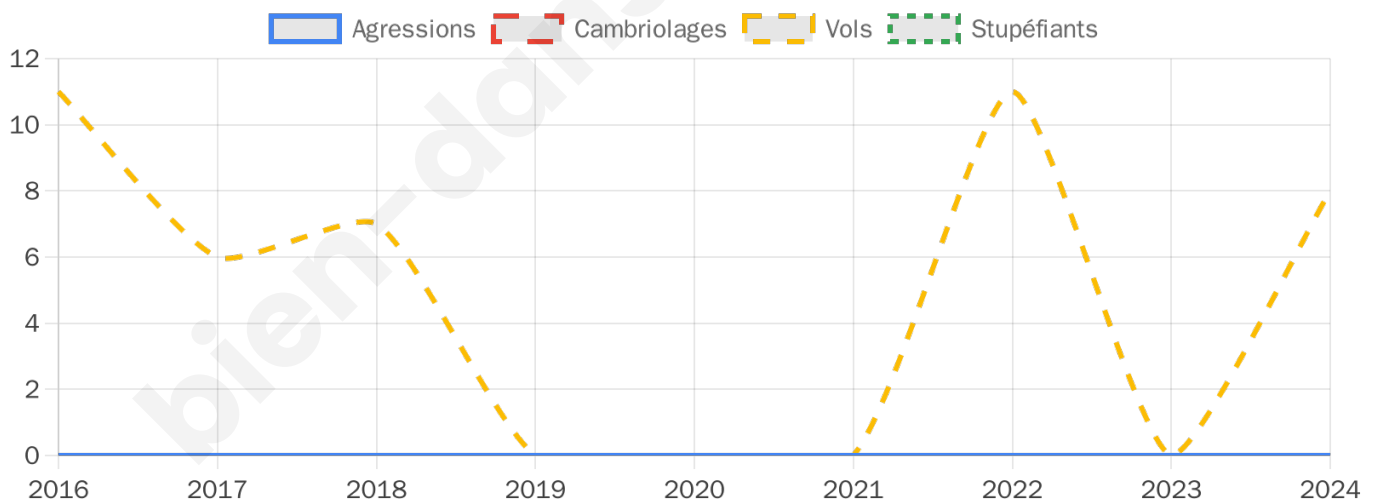

Sécurité

Agressions physiques / sexuelles

0

Cambriolages

0

Vols / dégradations

8

Stupéfiants

0

Evolution du nombre d'infractions