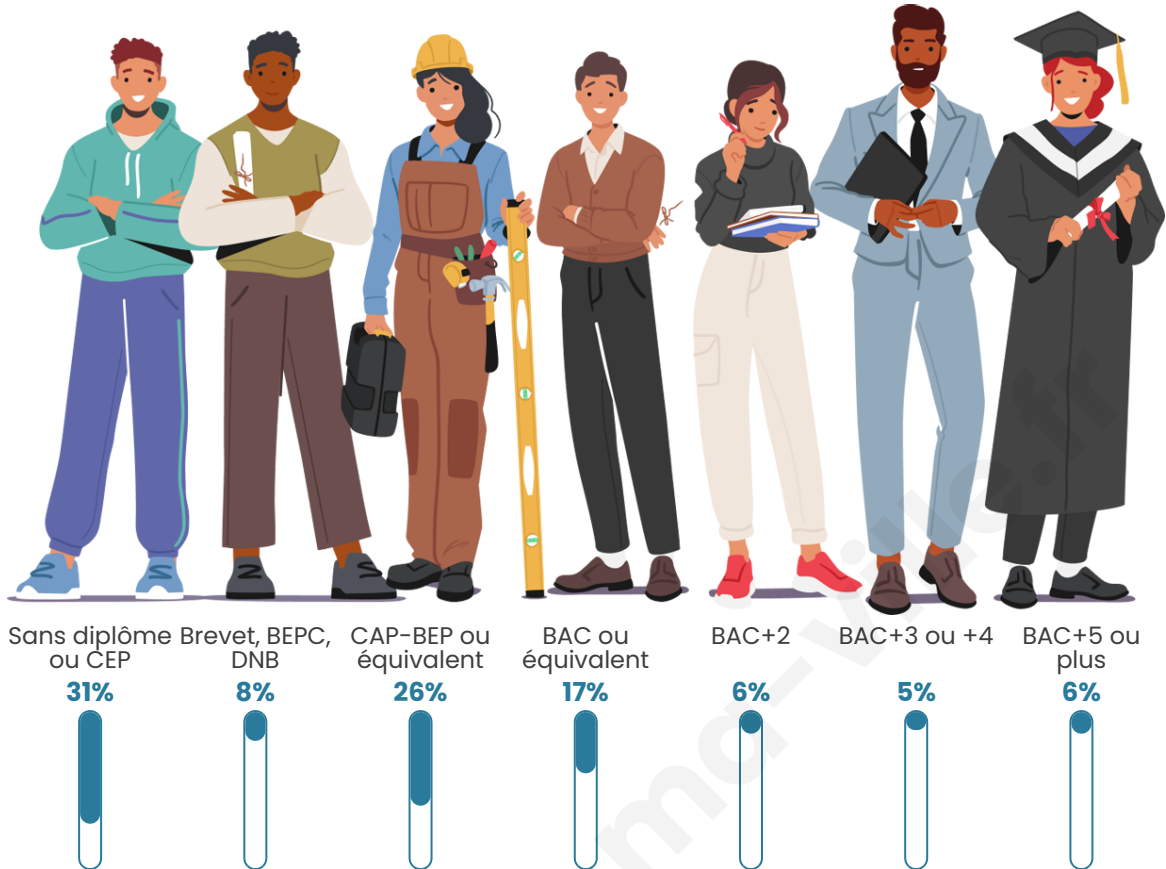

683

Age moyen

56 ans

Pop active

30.2%

Taux chômage

11.9%

Pop densité

Tranche d'âge

Activité professionnelle

Niveau de diplôme

Composition des ménages

Profils électoraux

Premier tour

	Marine LE PEN	24.36 %
	Jean-Luc MÉLENCHON	20.92 %
	Emmanuel MACRON	18.91 %
	Jean LASSALLE	12.03 %
	Éric ZEMMOUR	8.88 %
	Yannick JADOT	3.72 %
	Valérie PÉCRESSE	3.72 %
	Fabien ROUSSEL	3.44 %
	Anne HIDALGO	1.43 %
	Nicolas DUPONT-AIGNAN	1.43 %
	Nathalie ARTHAUD	0.86 %
	Philippe POUTOU	0.29 %