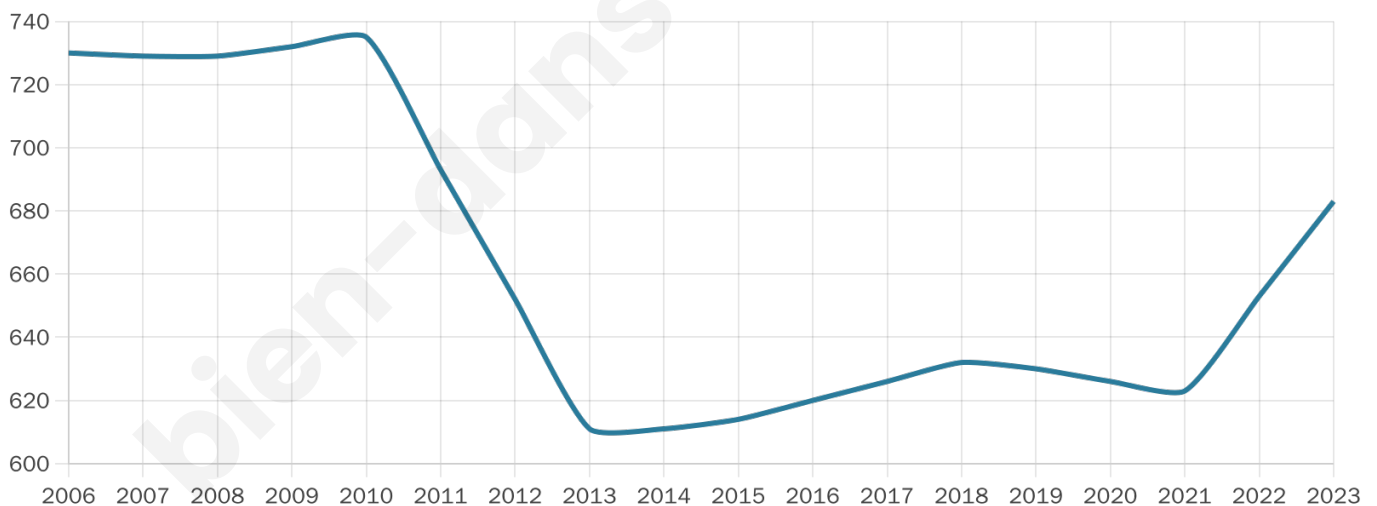

Version web

Ville de Loures-Barousse

Présenté par

BIEN dans
ma **VILLE** 

Sommaire

Situation géographique	3
Statistiques sur la population	4
Evolution du nombre d'habitants	4
Tranche d'âge	5
0-14 ans	5
15-29 ans	5
30-44 ans	5
45-59 ans	5
60-74 ans	5
75-89 ans	5
90 ans et +	5
Activité professionnelle	5
Agriculteurs	5
Artisans, Commerçants	5
Cadres et sup.	5
Professions intermédiaires	5
Employé	5
Ouvrier	5
Retraité	5
Autres	5
Niveau de diplôme	6
Sans diplôme ou CEP	6
Brevet, BEPC, DNB	6
CAP-BEP ou équivalent	6
BAC ou équivalent	6
BAC+2	6
BAC+3 ou +4	6
BAC+5 ou plus	6
Composition des ménages	6
Couple sans enfant	6
Couple avec enfant(s)	6
Famille monoparentale	6
Colocation / Autre	6
Personnes seules	6
Profils électoraux	7
Premier tour	7
Sécurité	8
Evolution du nombre d'infractions	8
Pour comparer	9
Services à la population	10
Commerce	10
Éducation	10
Villes autour de Loures-Barousse	11

683

Age moyen

56 ans

Pop active

30.2%

Taux chômage

11.9%

Pop densité

342 h/km²

Revenu moyen

20 020 €/an

Evolution du nombre d'habitants

Sources : Institut national de la statistique et des études économiques (insee) selon Les dernières parutions officielles de 2024 portant sur les années 2020, 2021 et 2022.