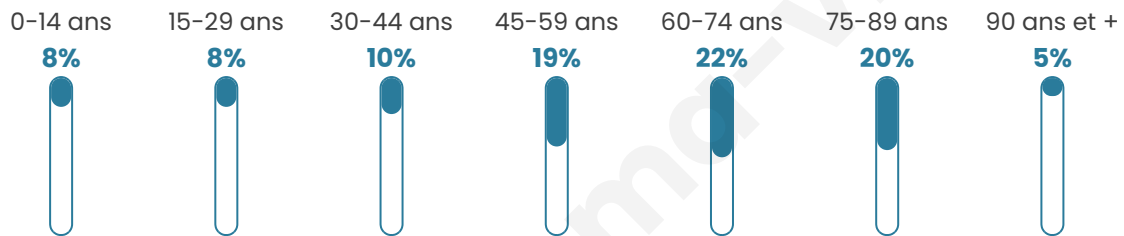

683

Age moyen

56 ans

Pop active

30.2%

Taux chômage

11.9%

Pop densité

342 h/km²

Revenu moyen

20 020 €/an

Evolution du nombre d'habitants

Sources : Institut national de la statistique et des études économiques (insee) selon Les dernières parutions officielles de 2024 portant sur les années 2020, 2021 et 2022.

Tranche d'âge

Activité professionnelle

Niveau de diplôme

Composition des ménages

Profils électoraux

Premier tour

	Marine LE PEN	24.36 %
	Jean-Luc MÉLENCHON	20.92 %
	Emmanuel MACRON	18.91 %
	Jean LASSALLE	12.03 %
	Éric ZEMMOUR	8.88 %
	Yannick JADOT	3.72 %
	Valérie PÉCRESSE	3.72 %
	Fabien ROUSSEL	3.44 %
	Anne HIDALGO	1.43 %
	Nicolas DUPONT-AIGNAN	1.43 %
	Nathalie ARTHAUD	0.86 %
	Philippe POUTOU	0.29 %

460 inscrits

Participation : 77.39%

Votes blancs : 1.69%

Votes nuls : 0.28%

Second tour

	Emmanuel MACRON	49,84 %
	Marine LE PEN	50,16 %

462 inscrits

Participation : 75.32%