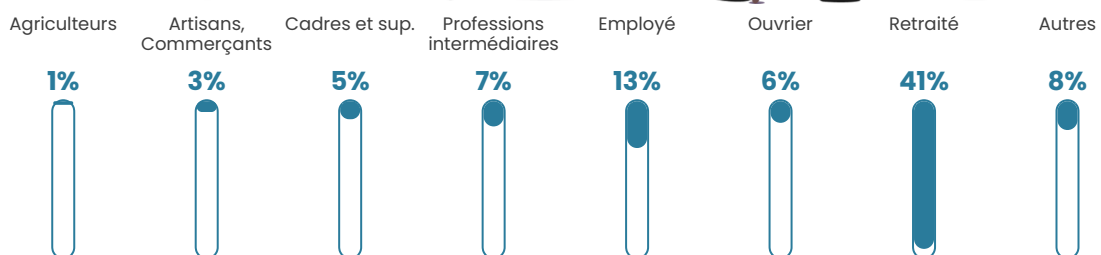

342 h/km²

Revenu moyen

20 020 €/an

Evolution du nombre d'habitants

Sources : Institut national de la statistique et des études économiques (insee) selon Les dernières parutions officielles de 2024 portant sur les années 2020, 2021 et 2022.

Tranche d'âge

Activité professionnelle

Niveau de diplôme

Composition des ménages

Profils électoraux

Premier tour

	Marine LE PEN	24.36 %
	Jean-Luc MÉLENCHON	20.92 %
	Emmanuel MACRON	18.91 %
	Jean LASSALLE	12.03 %
	Éric ZEMMOUR	8.88 %
	Yannick JADOT	3.72 %
	Valérie PÉCRESSE	3.72 %
	Fabien ROUSSEL	3.44 %
	Anne HIDALGO	1.43 %
	Nicolas DUPONT-AIGNAN	1.43 %
	Nathalie ARTHAUD	0.86 %
	Philippe POUTOU	0.29 %