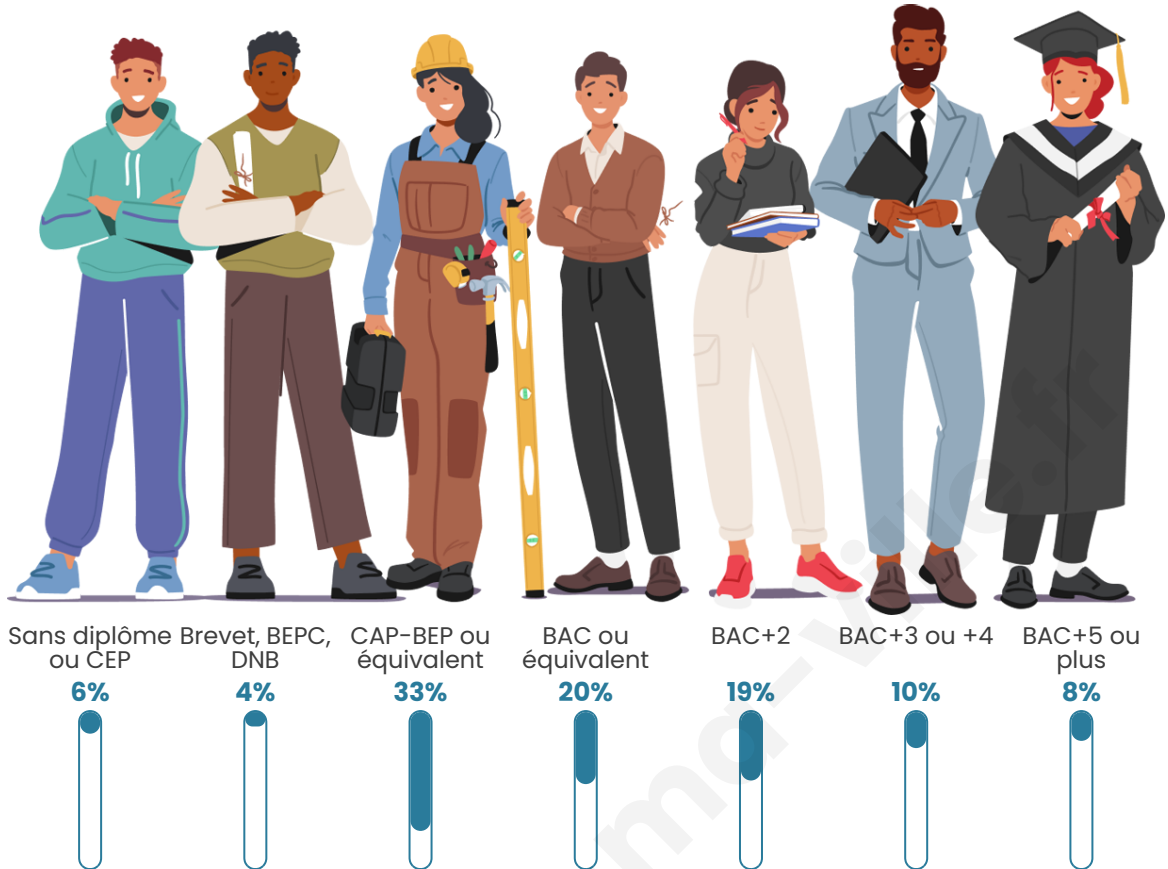

427

Age moyen

39 ans

Pop active

52.2%

Taux chômage

5.3%

Pop densité

Tranche d'âge

Activité professionnelle

Niveau de diplôme

Composition des ménages

Profils électoraux

Premier tour

	Emmanuel MACRON	27.56 %
	Jean-Luc MÉLENCHON	22.05 %
	Marine LE PEN	18.90 %
	Jean LASSALLE	16.14 %
	Éric ZEMMOUR	5.91 %
	Yannick JADOT	3.94 %
	Nicolas DUPONT- AIGNAN	1.57 %
	Fabien ROUSSEL	1.18 %
	Nathalie ARTHAUD	0.79 %
	Valérie PÉCRESSE	0.79 %
	Philippe POUTOU	0.79 %
	Anne HIDALGO	0.39 %