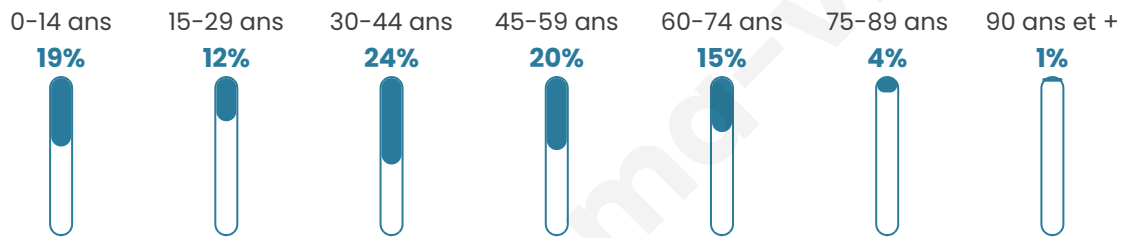

427

Age moyen

39 ans

Pop active

52.2%

Taux chômage

5.3%

Pop densité

53 h/km²

Revenu moyen

23 860 €/an

Evolution du nombre d'habitants

Sources : Institut national de la statistique et des études économiques (insee) selon Les dernières parutions officielles de 2024 portant sur les années 2020, 2021 et 2022.

Tranche d'âge

Activité professionnelle

Niveau de diplôme

Composition des ménages

Profils électoraux

Premier tour

	Emmanuel MACRON	27.56 %
	Jean-Luc MÉLENCHON	22.05 %
	Marine LE PEN	18.90 %
	Jean LASSALLE	16.14 %
	Éric ZEMMOUR	5.91 %
	Yannick JADOT	3.94 %
	Nicolas DUPONT- AIGNAN	1.57 %
	Fabien ROUSSEL	1.18 %
	Nathalie ARTHAUD	0.79 %
	Valérie PÉCRESSE	0.79 %
	Philippe POUTOU	0.79 %
	Anne HIDALGO	0.39 %

299 inscrits

Participation : 87.96%

Votes blancs : 2.28%

Votes nuls : 1.14%

Second tour

	Emmanuel MACRON	56,74 %
	Marine LE PEN	43,26 %

298 inscrits

Participation : 83.22%