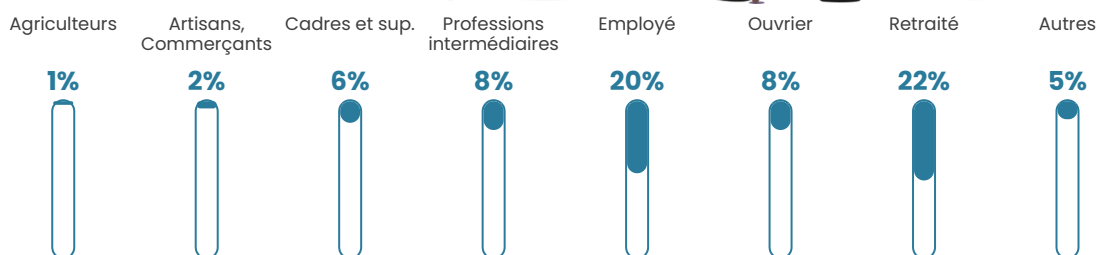

53 h/km²

Revenu moyen

23 860 €/an

Evolution du nombre d'habitants

Sources : Institut national de la statistique et des études économiques (insee) selon Les dernières parutions officielles de 2024 portant sur les années 2020, 2021 et 2022.

Tranche d'âge

Activité professionnelle

Niveau de diplôme

Composition des ménages

Profils électoraux

Premier tour

	Emmanuel MACRON	27.56 %
	Jean-Luc MÉLENCHON	22.05 %
	Marine LE PEN	18.90 %
	Jean LASSALLE	16.14 %
	Éric ZEMMOUR	5.91 %
	Yannick JADOT	3.94 %
	Nicolas DUPONT- AIGNAN	1.57 %
	Fabien ROUSSEL	1.18 %
	Nathalie ARTHAUD	0.79 %
	Valérie PÉCRESSE	0.79 %
	Philippe POUTOU	0.79 %
	Anne HIDALGO	0.39 %