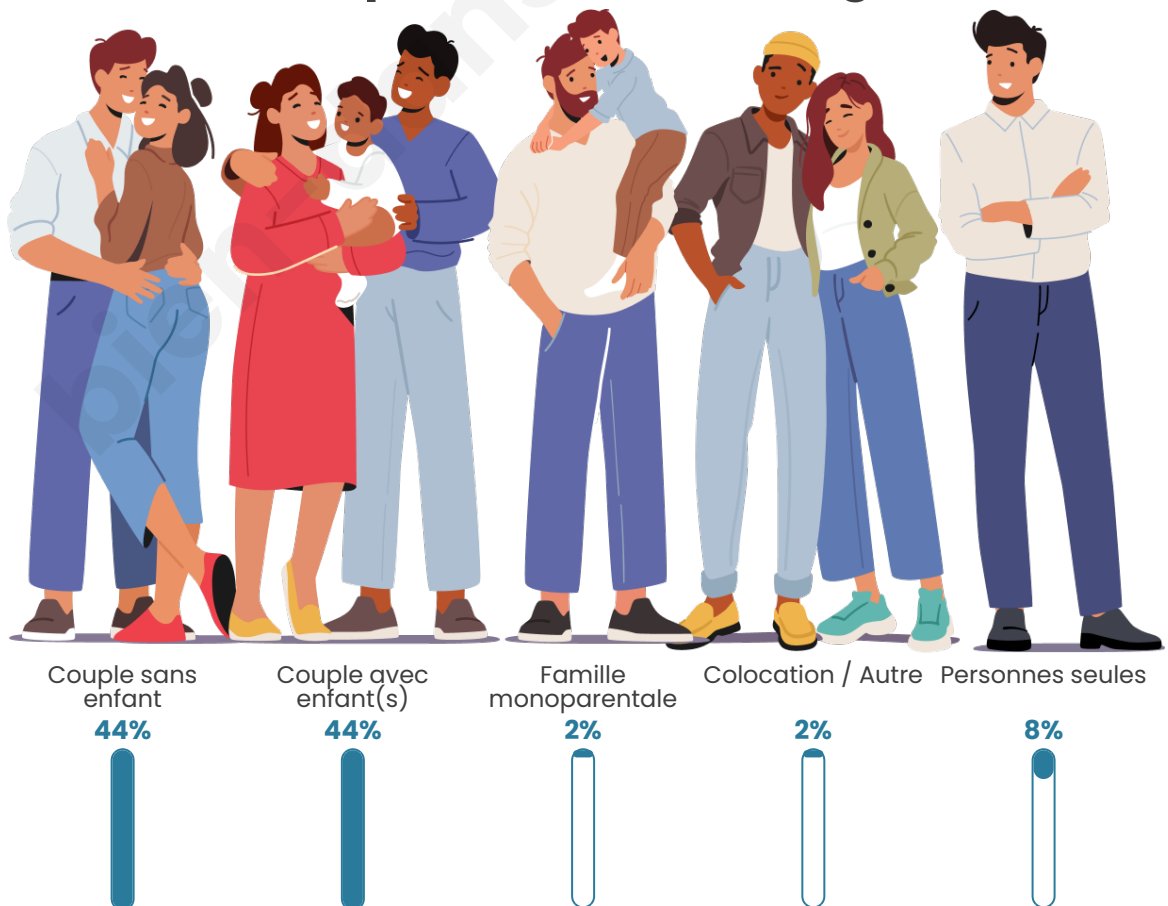

Tranche d'âge

Activité professionnelle

Niveau de diplôme

Composition des ménages

Profils électoraux

Premier tour

	Emmanuel MACRON	27.56 %
	Jean-Luc MÉLENCHON	22.05 %
	Marine LE PEN	18.90 %
	Jean LASSALLE	16.14 %
	Éric ZEMMOUR	5.91 %
	Yannick JADOT	3.94 %
	Nicolas DUPONT- AIGNAN	1.57 %
	Fabien ROUSSEL	1.18 %
	Nathalie ARTHAUD	0.79 %
	Valérie PÉCRESSE	0.79 %
	Philippe POUTOU	0.79 %
	Anne HIDALGO	0.39 %