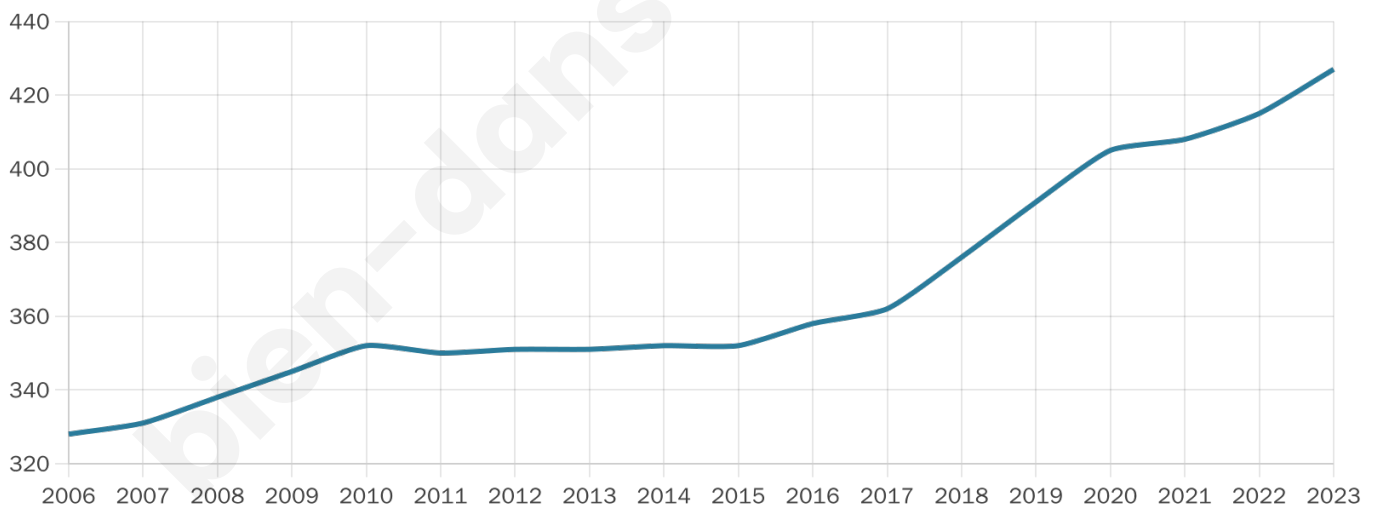

427

Age moyen

39 ans

Pop active

52.2%

Taux chômage

5.3%

Pop densité

53 h/km²

Revenu moyen

23 860 €/an

Evolution du nombre d'habitants

Sources : Institut national de la statistique et des études économiques (insee) selon Les dernières parutions officielles de 2024 portant sur les années 2020, 2021 et 2022.