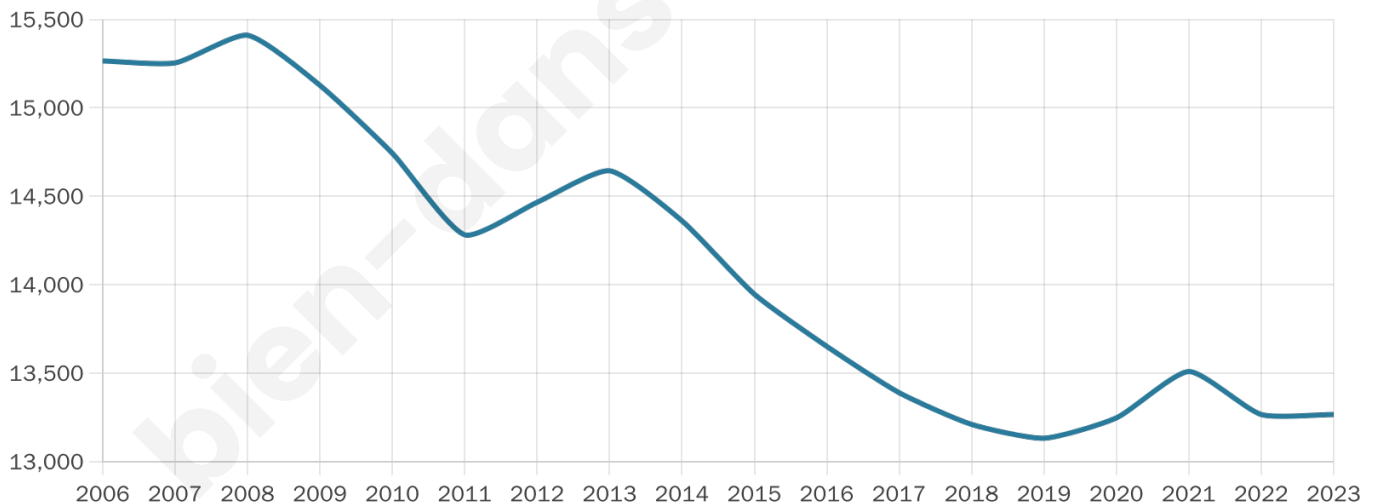

Version web

Ville de Lourdes

Présenté par

BIEN dans
ma **VILLE** 

Sommaire

Situation géographique	3
Statistiques sur la population	4
Evolution du nombre d'habitants	4
Tranche d'âge	5
0-14 ans	5
15-29 ans	5
30-44 ans	5
45-59 ans	5
60-74 ans	5
75-89 ans	5
90 ans et +	5
Activité professionnelle	5
Agriculteurs	5
Artisans, Commerçants	5
Cadres et sup.	5
Professions intermédiaires	5
Employé	5
Ouvrier	5
Retraité	5
Autres	5
Niveau de diplôme	6
Sans diplôme ou CEP	6
Brevet, BEPC, DNB	6
CAP-BEP ou équivalent	6
BAC ou équivalent	6
BAC+2	6
BAC+3 ou +4	6
BAC+5 ou plus	6
Composition des ménages	6
Couple sans enfant	6
Couple avec enfant(s)	6
Famille monoparentale	6
Colocation / Autre	6
Personnes seules	6
Profil électoraux	7
Premier tour	7
Sécurité	8
Evolution du nombre d'infractions	8
Pour comparer	9
Services à la population	10
Commerce	10
Éducation	10
Villes autour de Lourdes	11
Avis sur la ville de Lourdes	12
Moyenne par critère	12
Villes autour de Lourdes	12
Répartition des avis par note	12
Répartition des avis par note	12

13 266

Age moyen

49 ans

Pop active

38.5%

Taux chômage

15.8%

Pop densité

369 h/km²

Revenu moyen

18 810 €/an

Evolution du nombre d'habitants

Sources : Institut national de la statistique et des études économiques (insee) selon Les dernières parutions officielles de 2024 portant sur les années 2020, 2021 et 2022.