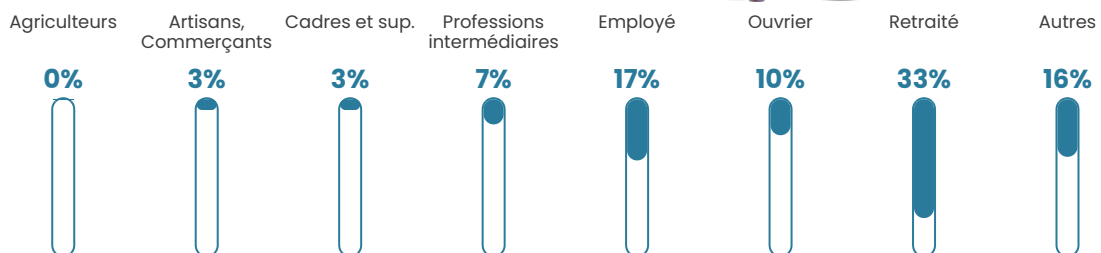

369 h/km²

Revenu moyen

18 810 €/an

Evolution du nombre d'habitants

Sources : Institut national de la statistique et des études économiques (insee) selon Les dernières parutions officielles de 2024 portant sur les années 2020, 2021 et 2022.

Tranche d'âge

Activité professionnelle

Niveau de diplôme

Composition des ménages

Profils électoraux

Premier tour

	Emmanuel MACRON	28.67 %
	Marine LE PEN	23.64 %
	Jean-Luc MÉLENCHON	13.34 %
	Éric ZEMMOUR	10.07 %
	Jean LASSALLE	9.95 %
	Valérie PÉCRESSÉ	5.16 %
	Yannick JADOT	2.30 %
	Nicolas DUPONT- AIGNAN	2.24 %
	Anne HIDALGO	1.85 %
	Fabien ROUSSEL	1.78 %
	Philippe POUTOU	0.54 %
	Nathalie ARTHAUD	0.46 %