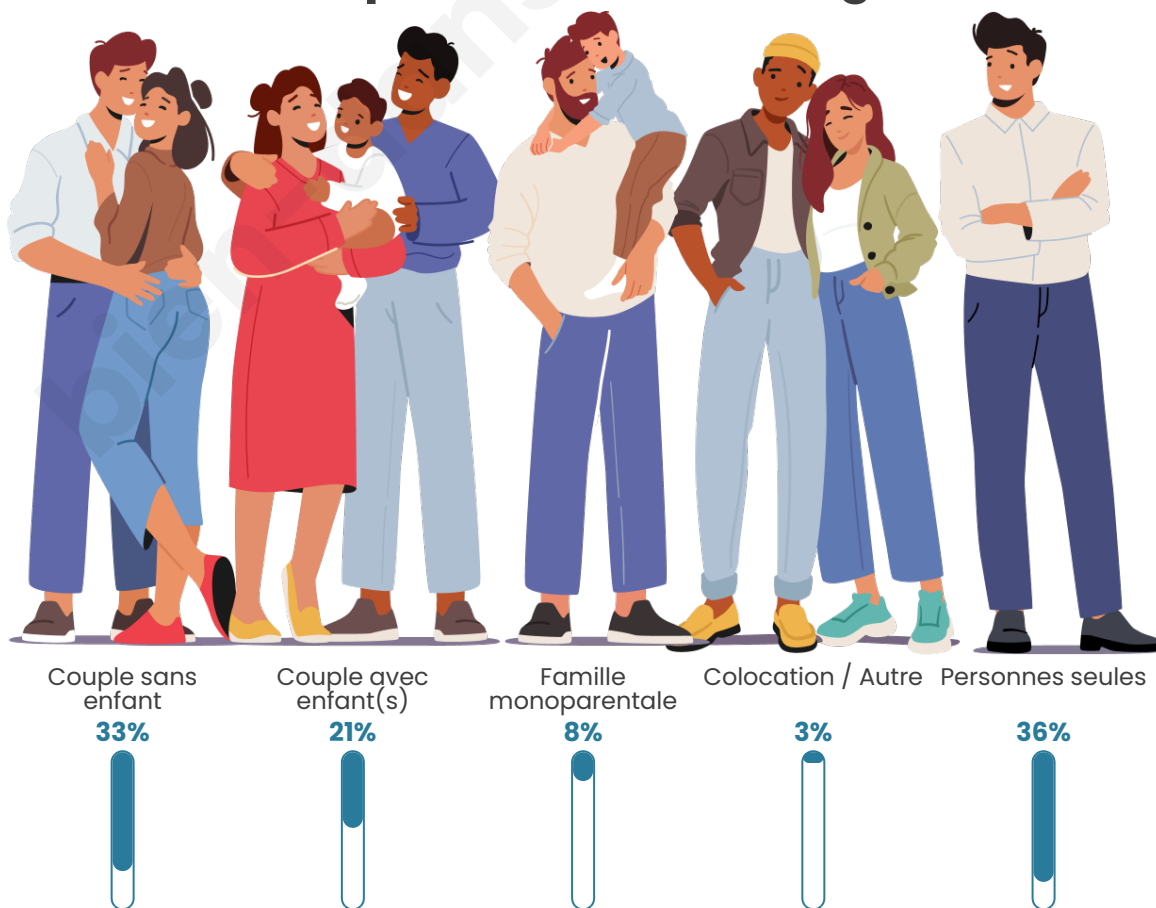

Tranche d'âge

Activité professionnelle

Niveau de diplôme

Composition des ménages

Profils électoraux

Premier tour

	Emmanuel MACRON	28.67 %
	Marine LE PEN	23.64 %
	Jean-Luc MÉLENCHON	13.34 %
	Éric ZEMMOUR	10.07 %
	Jean LASSALLE	9.95 %
	Valérie PÉCRESSÉ	5.16 %
	Yannick JADOT	2.30 %
	Nicolas DUPONT- AIGNAN	2.24 %
	Anne HIDALGO	1.85 %
	Fabien ROUSSEL	1.78 %
	Philippe POUTOU	0.54 %
	Nathalie ARTHAUD	0.46 %