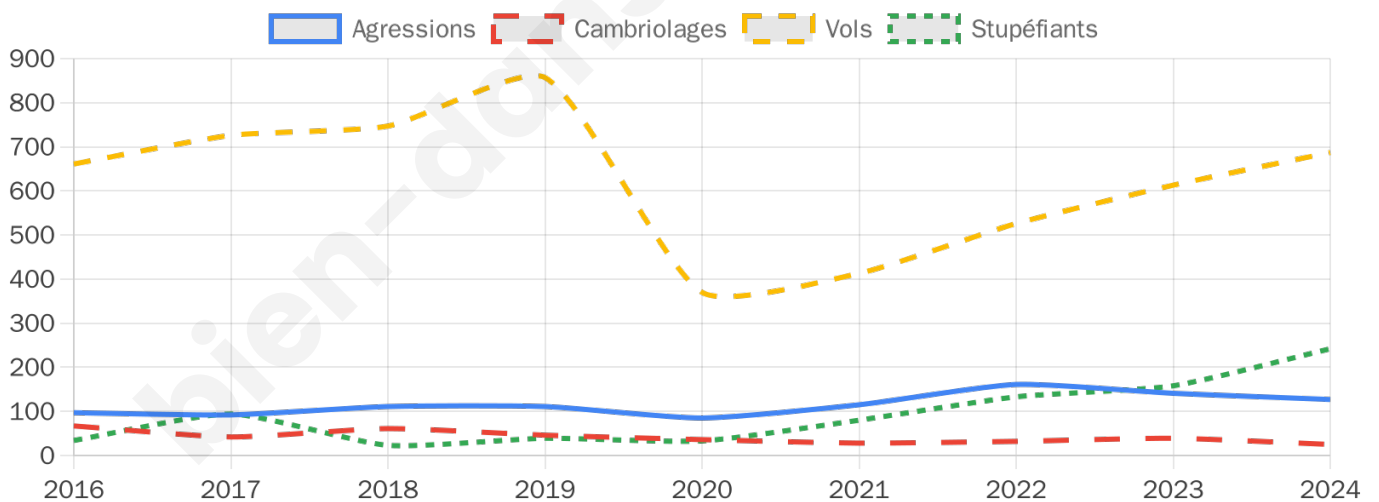

Second tour

	Emmanuel MACRON	52,88 %
	Marine LE PEN	47,12 %

9 927 inscrits

Participation : 72.98%

Votes blancs : 5.66%

Votes nuls : 3.42%

9 922 inscrits

Participation : 74.06%

Votes blancs : 1.29%

Votes nuls : 0.88%

Sécurité

Agressions physiques / sexuelles

127

Cambriolages

25

Vols / dégradations

687

Stupéfiants

242

Evolution du nombre d'infractions

Pour comparer

(en proportion du nombre d'habitants)

Sources : Bases statistiques communale, départementale et régionale de la délinquance enregistrée par la police et la gendarmerie nationales selon les dernières parutions officielles de 2025 portant sur l'année 2024 ([data.gouv](https://data.gouv.fr)).