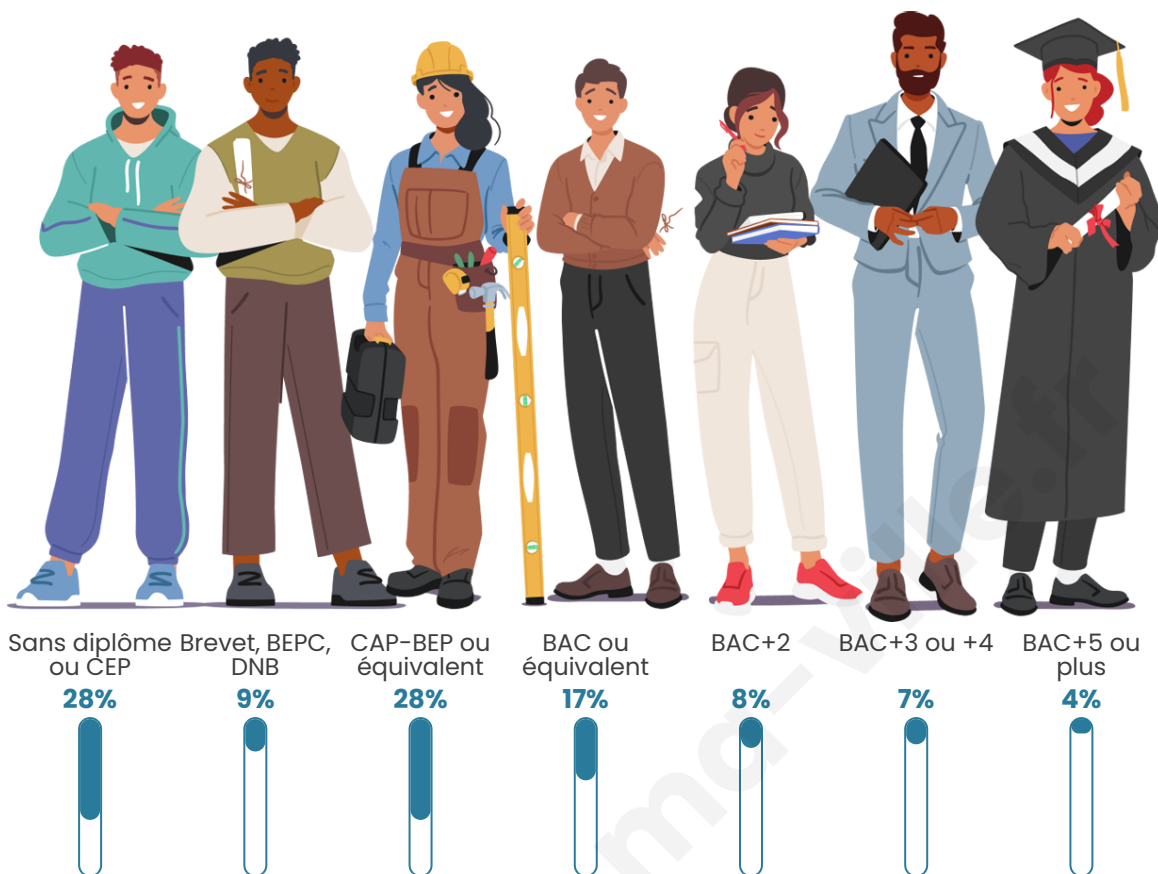

13 266

Age moyen

49 ans

Pop active

38.5%

Taux chômage

15.8%

Pop densité

Tranche d'âge

Activité professionnelle

Niveau de diplôme

Composition des ménages

Profils électoraux

Premier tour

	Emmanuel MACRON	28.67 %
	Marine LE PEN	23.64 %
	Jean-Luc MÉLENCHON	13.34 %
	Éric ZEMMOUR	10.07 %
	Jean LASSALLE	9.95 %
	Valérie PÉCRESSÉ	5.16 %
	Yannick JADOT	2.30 %
	Nicolas DUPONT- AIGNAN	2.24 %
	Anne HIDALGO	1.85 %
	Fabien ROUSSEL	1.78 %
	Philippe POUTOU	0.54 %
	Nathalie ARTHAUD	0.46 %