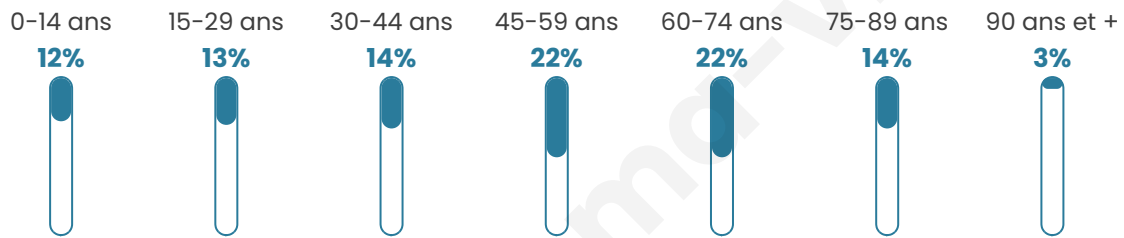

13 266

Age moyen

49 ans

Pop active

38.5%

Taux chômage

15.8%

Pop densité

369 h/km²

Revenu moyen

18 810 €/an

Evolution du nombre d'habitants

Sources : Institut national de la statistique et des études économiques (insee) selon Les dernières parutions officielles de 2024 portant sur les années 2020, 2021 et 2022.

Tranche d'âge

Activité professionnelle

Niveau de diplôme

Composition des ménages

Profils électoraux

Premier tour

	Emmanuel MACRON	28.67 %
	Marine LE PEN	23.64 %
	Jean-Luc MÉLENCHON	13.34 %
	Éric ZEMMOUR	10.07 %
	Jean LASSALLE	9.95 %
	Valérie PÉCRESSÉ	5.16 %
	Yannick JADOT	2.30 %
	Nicolas DUPONT- AIGNAN	2.24 %
	Anne HIDALGO	1.85 %
	Fabien ROUSSEL	1.78 %
	Philippe POUTOU	0.54 %
	Nathalie ARTHAUD	0.46 %

Second tour

	Emmanuel MACRON	52,88 %
	Marine LE PEN	47,12 %

9 927 inscrits

Participation : 72.98%

Votes blancs : 5.66%

Votes nuls : 3.42%

9 922 inscrits

Participation : 74.06%