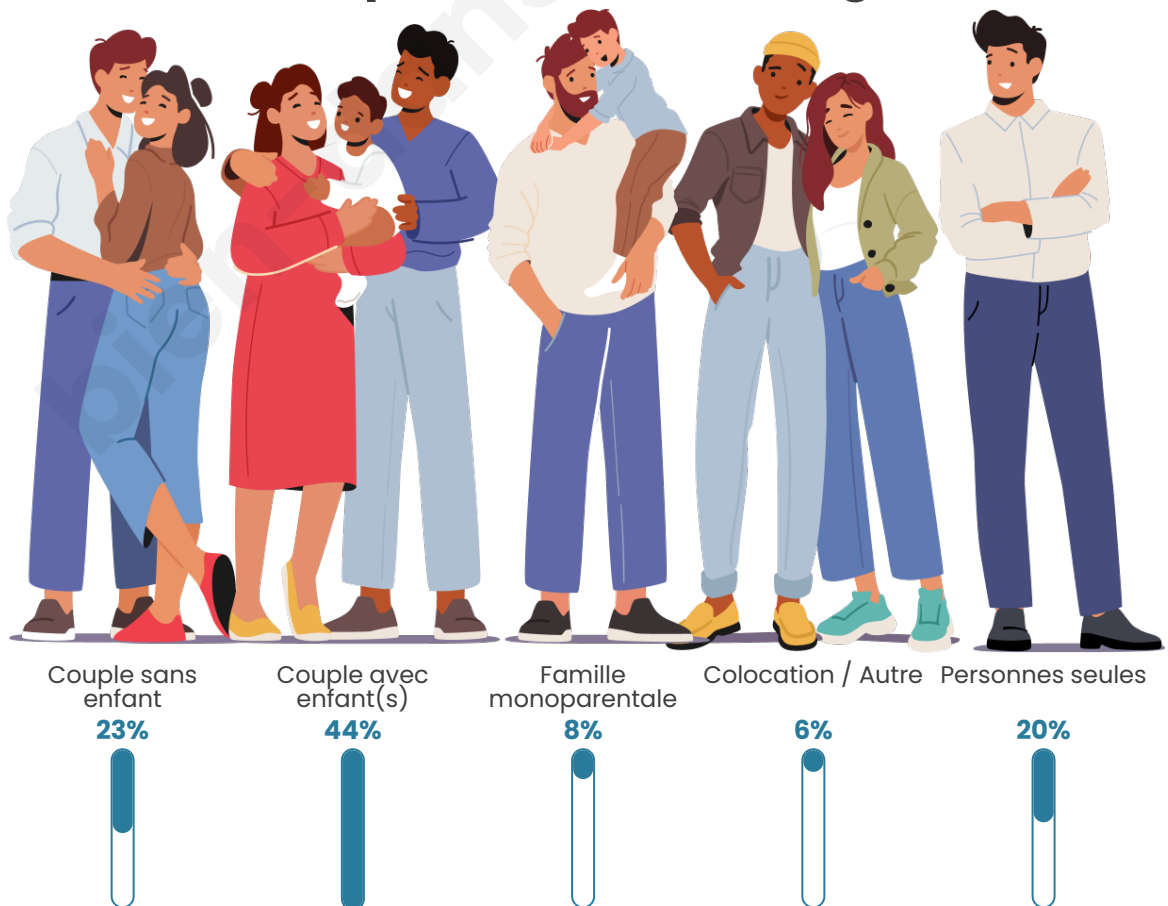

Tranche d'âge

Activité professionnelle

Niveau de diplôme

Composition des ménages

Profils électoraux

Premier tour

	Marine LE PEN	44.21 %
	Jean-Luc MÉLENCHON	28.94 %
	Emmanuel MACRON	12.52 %
	Fabien ROUSSEL	4.91 %
	Éric ZEMMOUR	3.57 %
	Anne HIDALGO	1.14 %
	Valérie PÉCRESSE	1.14 %
	Jean LASSALLE	0.94 %
	Nathalie ARTHAUD	0.74 %
	Yannick JADOT	0.74 %
	Nicolas DUPONT-AIGNAN	0.61 %
	Philippe POUTOU	0.54 %