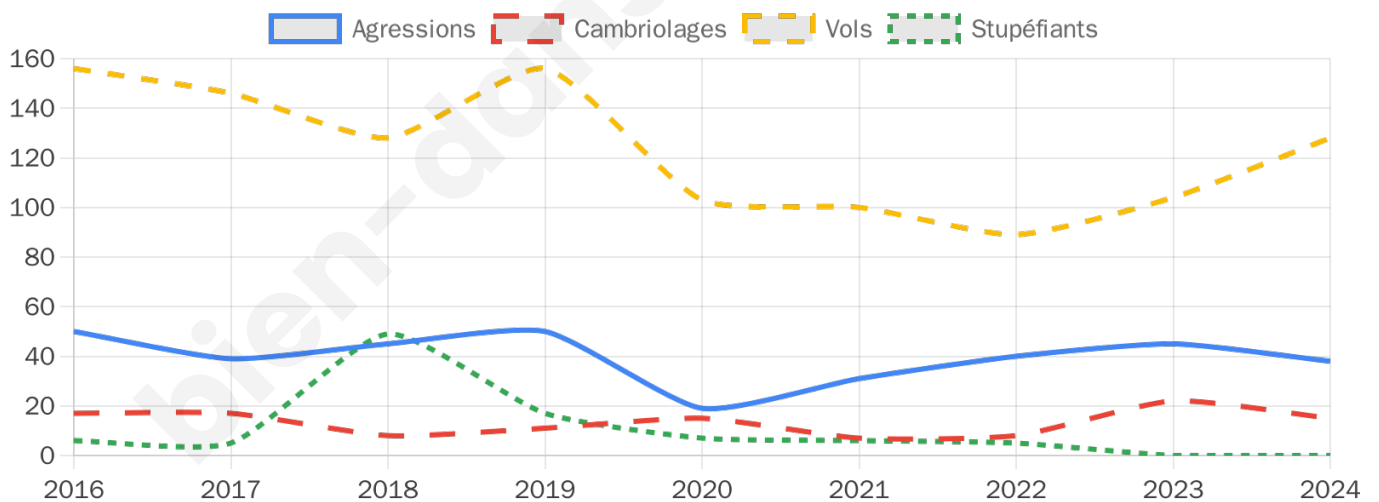

2 298 inscrits

Participation : 65.88%

Votes blancs : 1.12%

Votes nuls : 0.73%

Second tour

	Emmanuel MACRON	36,5 %
	Marine LE PEN	63,5 %

2 298 inscrits

Participation : 63.19%

Votes blancs : 4.27%

Votes nuls : 1.58%

Sécurité

Agressions physiques / sexuelles

38

Cambriolages

15

Vols / dégradations

128

Stupéfiants

0

Evolution du nombre d'infractions

Pour comparer

(en proportion du nombre d'habitants)

Sources : Bases statistiques communale, départementale et régionale de la délinquance enregistrée par la police et la gendarmerie nationales selon les dernières parutions officielles de 2025 portant sur l'année 2024 ([data.gouv](https://data.gouv.fr)).