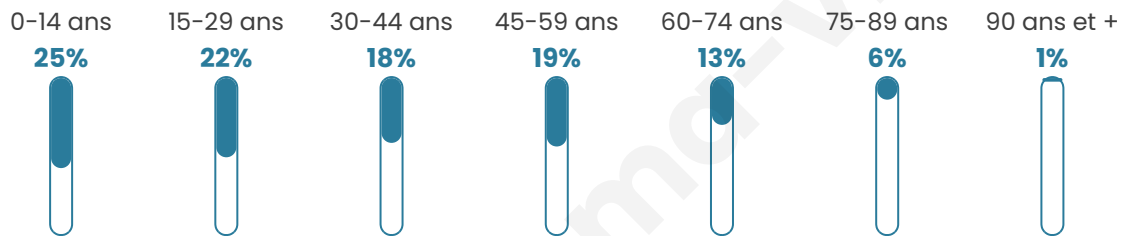

Age moyen

36 ans

Pop active

39.2%

Taux chômage

15.8%

Pop densité

1 867 h/km²

Revenu moyen

15 820 €/an

Evolution du nombre d'habitants

Sources : Institut national de la statistique et des études économiques (insee) selon Les dernières parutions officielles de 2024 portant sur les années 2020, 2021 et 2022.

Tranche d'âge

Activité professionnelle

Niveau de diplôme

Composition des ménages

Profils électoraux

Premier tour

	Marine LE PEN	44.21 %
	Jean-Luc MÉLENCHON	28.94 %
	Emmanuel MACRON	12.52 %
	Fabien ROUSSEL	4.91 %
	Éric ZEMMOUR	3.57 %
	Anne HIDALGO	1.14 %
	Valérie PÉCRESSE	1.14 %
	Jean LASSALLE	0.94 %
	Nathalie ARTHAUD	0.74 %
	Yannick JADOT	0.74 %
	Nicolas DUPONT-AIGNAN	0.61 %
	Philippe POUTOU	0.54 %

2 298 inscrits

Participation : 65.88%

Votes blancs : 1.12%

Votes nuls : 0.73%

Second tour

	Emmanuel MACRON	36,5 %
	Marine LE PEN	63,5 %

2 298 inscrits

Participation : 63.19%