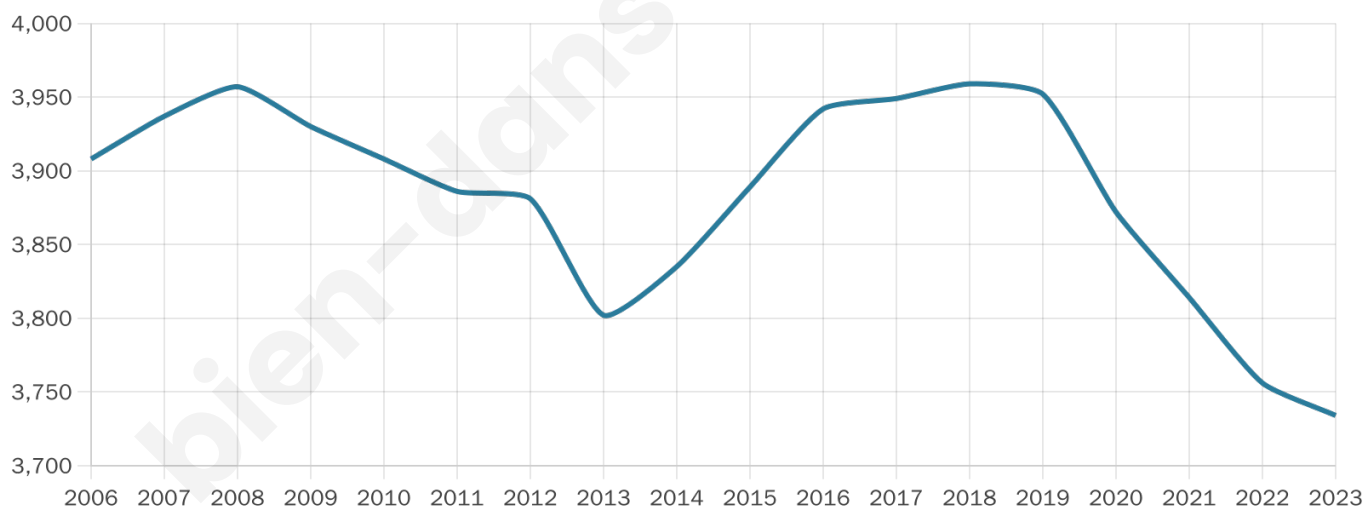

Age moyen

36 ans

Pop active

39.2%

Taux chômage

15.8%

Pop densité

1 867 h/km²

Revenu moyen

15 820 €/an

Evolution du nombre d'habitants

Sources : Institut national de la statistique et des études économiques (insee) selon Les dernières parutions officielles de 2024 portant sur les années 2020, 2021 et 2022.