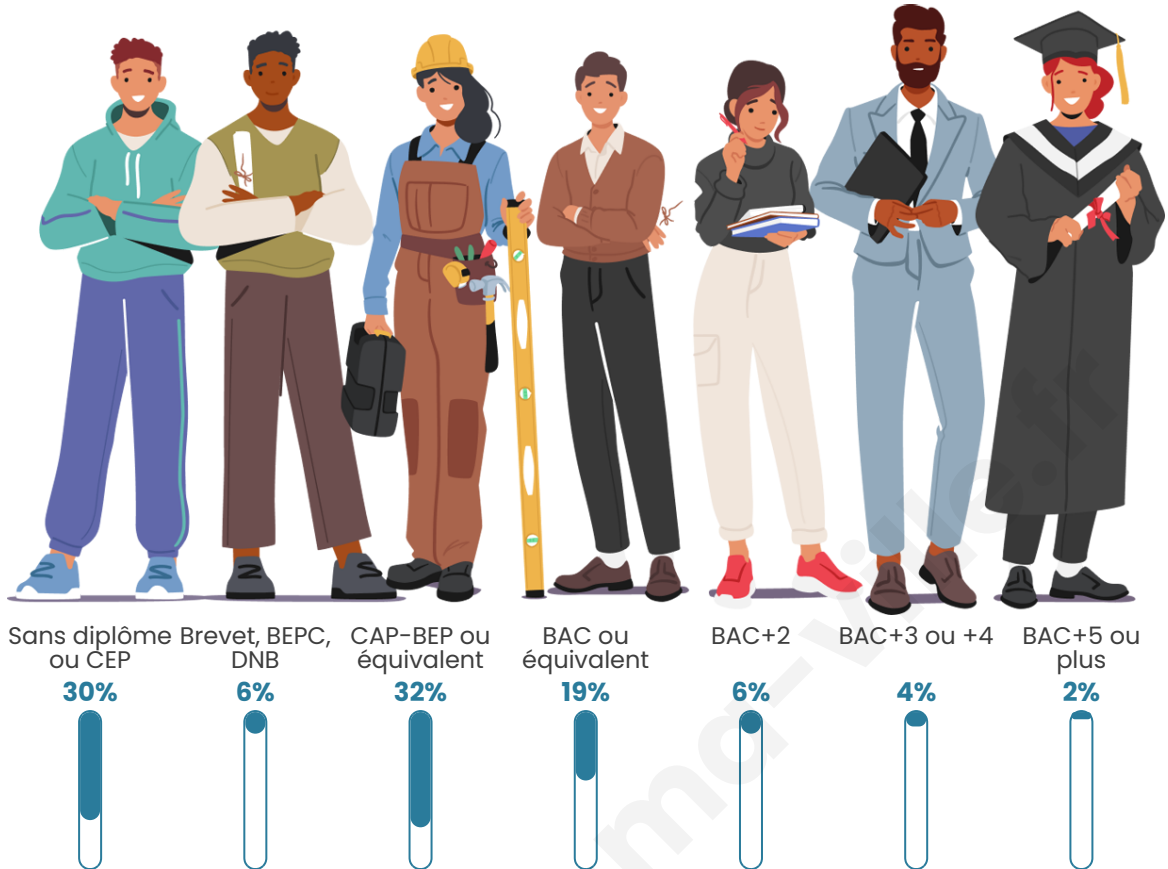

Tranche d'âge

Activité professionnelle

Niveau de diplôme

Composition des ménages

Profils électoraux

Premier tour

	Marine LE PEN	44.21 %
	Jean-Luc MÉLENCHON	28.94 %
	Emmanuel MACRON	12.52 %
	Fabien ROUSSEL	4.91 %
	Éric ZEMMOUR	3.57 %
	Anne HIDALGO	1.14 %
	Valérie PÉCRESSE	1.14 %
	Jean LASSALLE	0.94 %
	Nathalie ARTHAUD	0.74 %
	Yannick JADOT	0.74 %
	Nicolas DUPONT-AIGNAN	0.61 %
	Philippe POUTOU	0.54 %