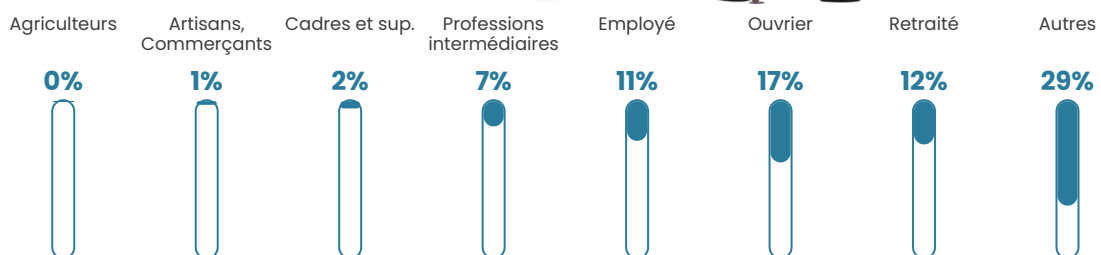

Age moyen

36 ans

Pop active

39.2%

Taux chômage

15.8%

Pop densité

1 867 h/km²

Revenu moyen

15 820 €/an

Evolution du nombre d'habitants

Sources : Institut national de la statistique et des études économiques (insee) selon Les dernières parutions officielles de 2024 portant sur les années 2020, 2021 et 2022.

Tranche d'âge

Activité professionnelle

Niveau de diplôme

Composition des ménages

Profils électoraux

Premier tour

	Marine LE PEN	44.21 %
	Jean-Luc MÉLENCHON	28.94 %
	Emmanuel MACRON	12.52 %
	Fabien ROUSSEL	4.91 %
	Éric ZEMMOUR	3.57 %
	Anne HIDALGO	1.14 %
	Valérie PÉCRESSE	1.14 %
	Jean LASSALLE	0.94 %
	Nathalie ARTHAUD	0.74 %
	Yannick JADOT	0.74 %
	Nicolas DUPONT-AIGNAN	0.61 %
	Philippe POUTOU	0.54 %