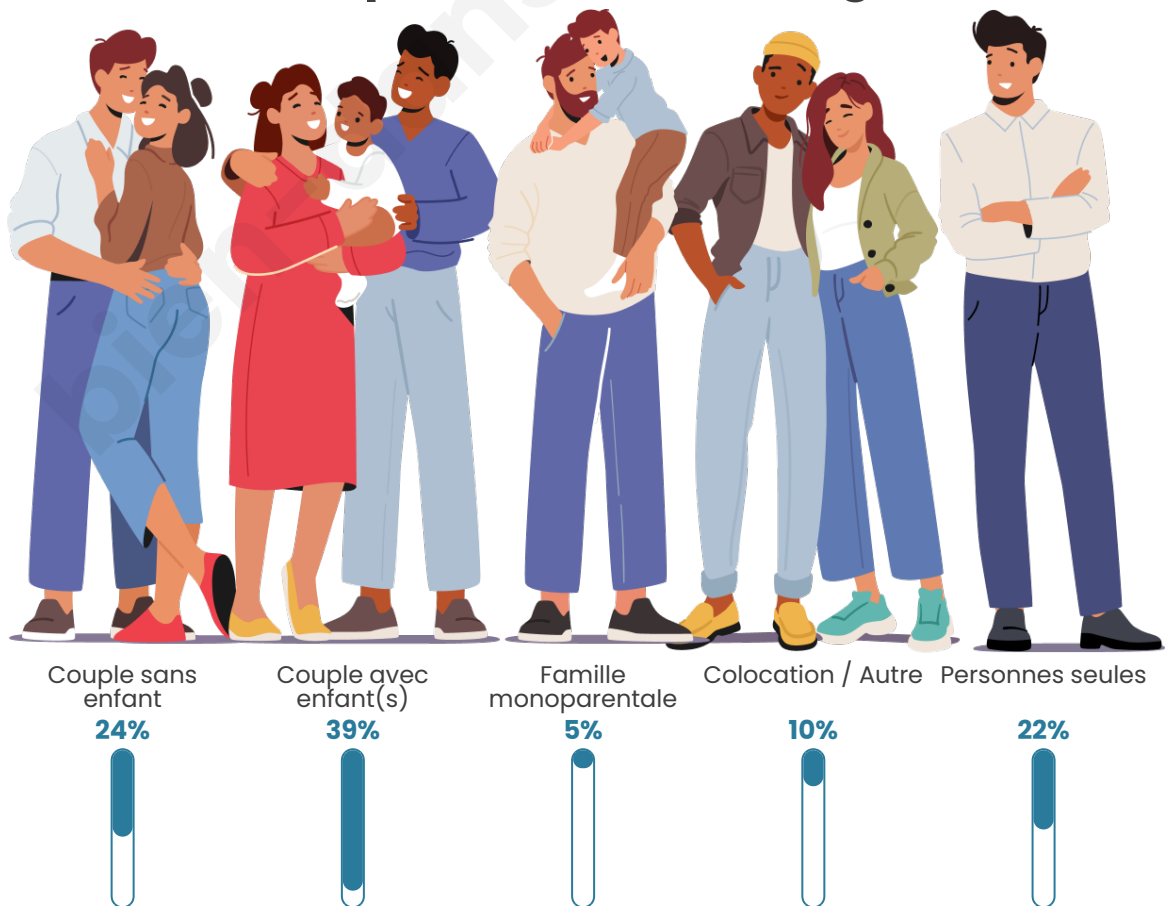

Tranche d'âge

Activité professionnelle

Niveau de diplôme

Composition des ménages

Profils électoraux

Premier tour

	Marine LE PEN	27.27 %
	Emmanuel MACRON	25.00 %
	Jean-Luc MÉLENCHON	12.50 %
	Valérie PÉCRESSE	9.09 %
	Éric ZEMMOUR	7.39 %
	Yannick JADOT	5.68 %
	Jean LASSALLE	5.11 %
	Fabien ROUSSEL	4.55 %
	Nathalie ARTHAUD	1.70 %
	Nicolas DUPONT-AIGNAN	1.14 %
	Philippe POUTOU	0.57 %
	Anne HIDALGO	0.00 %