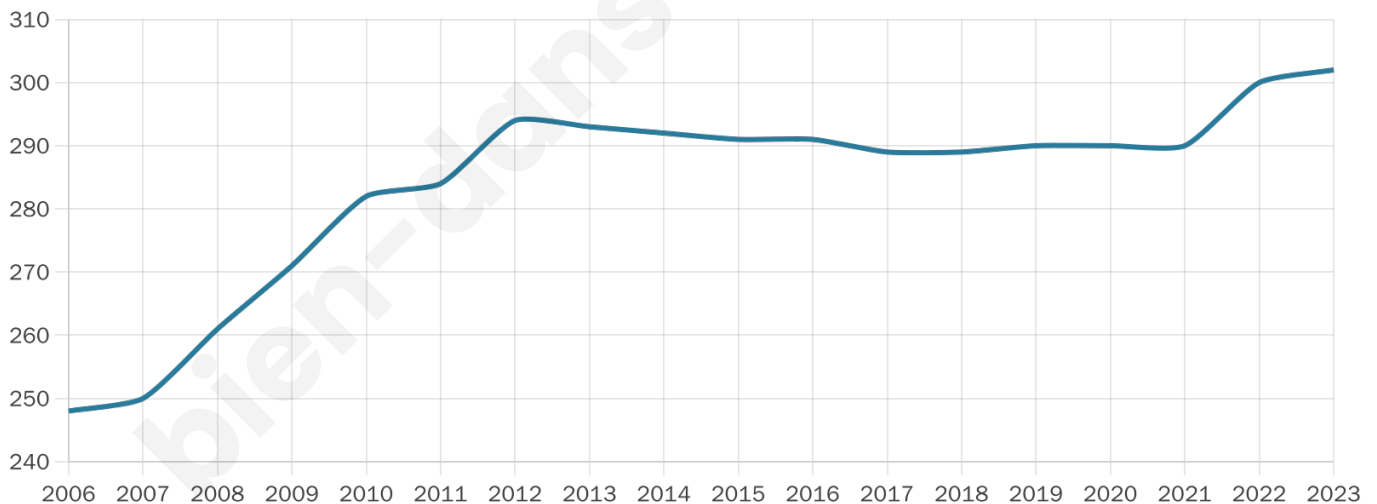

Version web

Ville de La Louptière- Thénard

Présenté par

BIEN dans
ma **VILLE** 

Sommaire

Situation géographique	3
Statistiques sur la population	4
Evolution du nombre d'habitants	4
Tranche d'âge	5
0-14 ans	5
15-29 ans	5
30-44 ans	5
45-59 ans	5
60-74 ans	5
75-89 ans	5
90 ans et +	5
Activité professionnelle	5
Agriculteurs	5
Artisans, Commerçants	5
Cadres et sup.	5
Professions intermédiaires	5
Employé	5
Ouvrier	5
Retraité	5
Autres	5
Niveau de diplôme	6
Sans diplôme ou CEP	6
Brevet, BEPC, DNB	6
CAP-BEP ou équivalent	6
BAC ou équivalent	6
BAC+2	6
BAC+3 ou +4	6
BAC+5 ou plus	6
Composition des ménages	6
Couple sans enfant	6
Couple avec enfant(s)	6
Famille monoparentale	6
Colocation / Autre	6
Personnes seules	6
Profils électoraux	7
Premier tour	7
Sécurité	8
Evolution du nombre d'infractions	8
Pour comparer	9
Services à la population	10
Commerce	10
Éducation	10
Villes autour de La Louptière-Thénard	12

39 ans

Pop active

44.4%

Taux chômage

3.7%

Pop densité

23 h/km²

Revenu moyen

25 130 €/an

Evolution du nombre d'habitants

Sources : Institut national de la statistique et des études économiques (insee) selon Les dernières parutions officielles de 2024 portant sur les années 2020, 2021 et 2022.