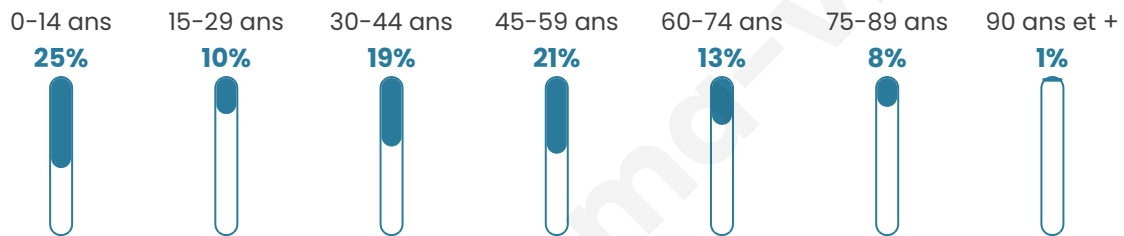

Version web

Ville de La Louptière- Thénard

Présenté par

BIEN dans
ma **VILLE** 

Sommaire

Situation géographique	3
Statistiques sur la population	4
Evolution du nombre d'habitants	4
Tranche d'âge	5
0-14 ans	5
15-29 ans	5
30-44 ans	5
45-59 ans	5
60-74 ans	5
75-89 ans	5
90 ans et +	5
Activité professionnelle	5
Agriculteurs	5
Artisans, Commerçants	5
Cadres et sup.	5
Professions intermédiaires	5
Employé	5
Ouvrier	5
Retraité	5
Autres	5
Niveau de diplôme	6
Sans diplôme ou CEP	6
Brevet, BEPC, DNB	6
CAP-BEP ou équivalent	6
BAC ou équivalent	6
BAC+2	6
BAC+3 ou +4	6
BAC+5 ou plus	6
Composition des ménages	6
Couple sans enfant	6
Couple avec enfant(s)	6
Famille monoparentale	6
Colocation / Autre	6
Personnes seules	6
Profils électoraux	7
Premier tour	7
Sécurité	8
Evolution du nombre d'infractions	8
Pour comparer	9
Services à la population	10
Commerce	10
Éducation	10
Villes autour de La Louptière-Thénard	12

39 ans

Pop active

44.4%

Taux chômage

3.7%

Pop densité

23 h/km²

Revenu moyen

25 130 €/an

Evolution du nombre d'habitants

Sources : Institut national de la statistique et des études économiques (insee) selon Les dernières parutions officielles de 2024 portant sur les années 2020, 2021 et 2022.

Tranche d'âge

Activité professionnelle

Niveau de diplôme

Composition des ménages

Profils électoraux

Premier tour

	Marine LE PEN	27.27 %
	Emmanuel MACRON	25.00 %
	Jean-Luc MÉLENCHON	12.50 %
	Valérie PÉCRESSE	9.09 %
	Éric ZEMMOUR	7.39 %
	Yannick JADOT	5.68 %
	Jean LASSALLE	5.11 %
	Fabien ROUSSEL	4.55 %
	Nathalie ARTHAUD	1.70 %
	Nicolas DUPONT-AIGNAN	1.14 %
	Philippe POUTOU	0.57 %
	Anne HIDALGO	0.00 %