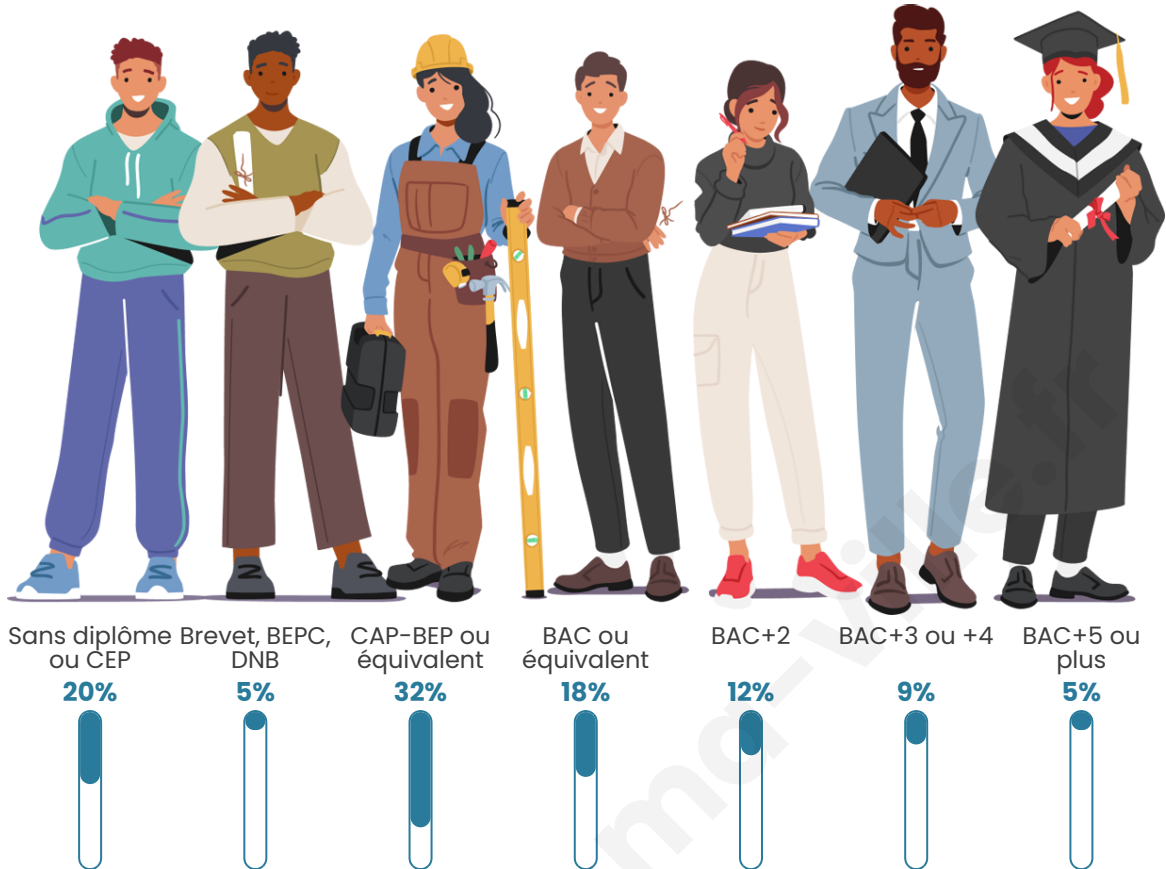

Tranche d'âge

Activité professionnelle

Niveau de diplôme

Composition des ménages

Profils électoraux

Premier tour

	Marine LE PEN	27.27 %
	Emmanuel MACRON	25.00 %
	Jean-Luc MÉLENCHON	12.50 %
	Valérie PÉCRESSE	9.09 %
	Éric ZEMMOUR	7.39 %
	Yannick JADOT	5.68 %
	Jean LASSALLE	5.11 %
	Fabien ROUSSEL	4.55 %
	Nathalie ARTHAUD	1.70 %
	Nicolas DUPONT-AIGNAN	1.14 %
	Philippe POUTOU	0.57 %
	Anne HIDALGO	0.00 %