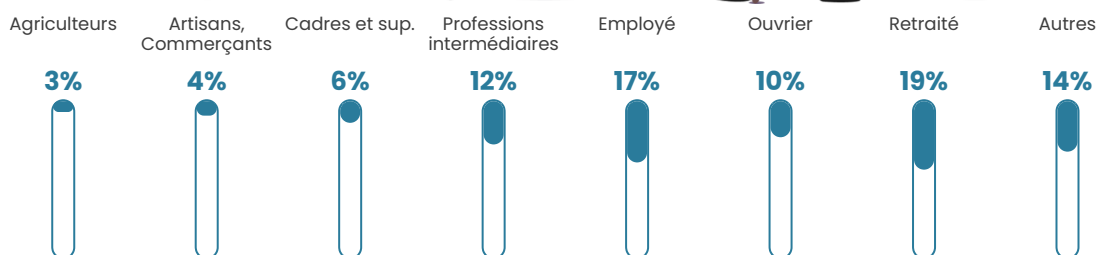

21 680 €/an

Evolution du nombre d'habitants

Sources : Institut national de la statistique et des études économiques (insee) selon Les dernières parutions officielles de 2024 portant sur les années 2020, 2021 et 2022.

Tranche d'âge

Activité professionnelle

Niveau de diplôme

Composition des ménages

Profils électoraux

Premier tour

	Marine LE PEN	32.90 %
	Emmanuel MACRON	18.10 %
	Jean-Luc MÉLENCHON	17.74 %
	Éric ZEMMOUR	10.52 %
	Jean LASSALLE	5.58 %
	Yannick JADOT	4.29 %
	Nicolas DUPONT-AIGNAN	2.72 %
	Fabien ROUSSEL	2.65 %
	Valérie PÉCRESE	2.15 %
	Anne HIDALGO	2.07 %
	Philippe POUTOU	0.79 %
	Nathalie ARTHAUD	0.50 %