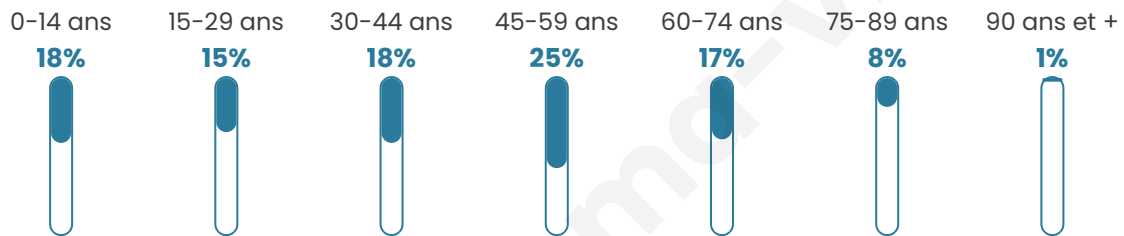

42 ans

Pop active

50.4%

Taux chômage

10.2%

Pop densité

136 h/km²

Revenu moyen

Tranche d'âge

Activité professionnelle

Niveau de diplôme

Composition des ménages

Profils électoraux

Premier tour

	Marine LE PEN	32.90 %
	Emmanuel MACRON	18.10 %
	Jean-Luc MÉLENCHON	17.74 %
	Éric ZEMMOUR	10.52 %
	Jean LASSALLE	5.58 %
	Yannick JADOT	4.29 %
	Nicolas DUPONT-AIGNAN	2.72 %
	Fabien ROUSSEL	2.65 %
	Valérie PÉCRESE	2.15 %
	Anne HIDALGO	2.07 %
	Philippe POUTOU	0.79 %
	Nathalie ARTHAUD	0.50 %