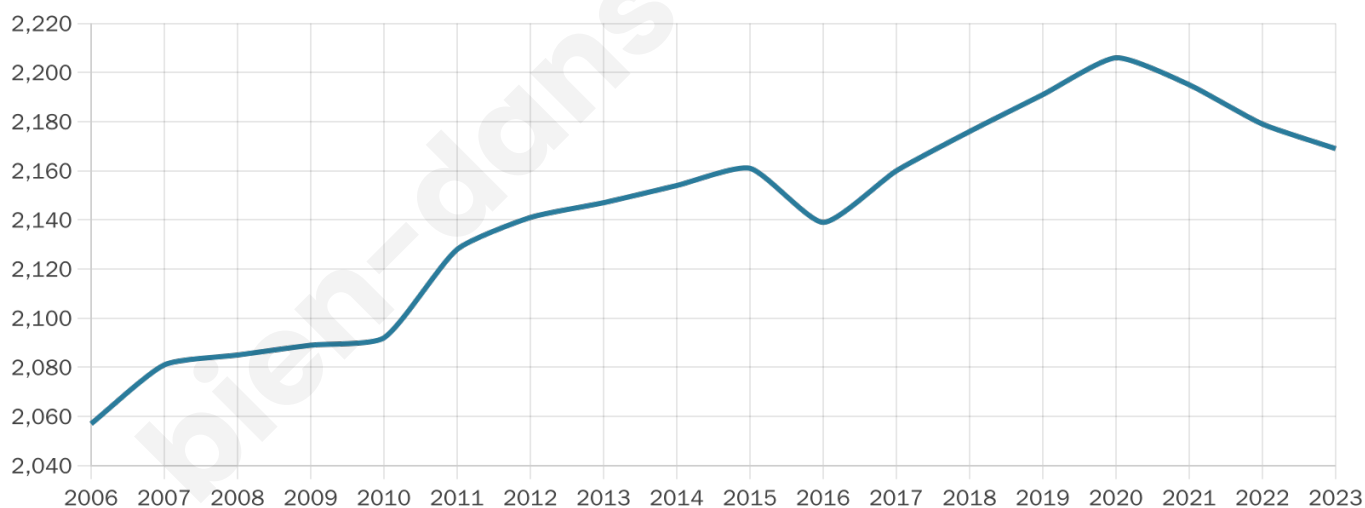

42 ans

Pop active

50.4%

Taux chômage

10.2%

Pop densité

136 h/km²

Revenu moyen

21 680 €/an

Evolution du nombre d'habitants

Sources : Institut national de la statistique et des études économiques (insee) selon Les dernières parutions officielles de 2024 portant sur les années 2020, 2021 et 2022.