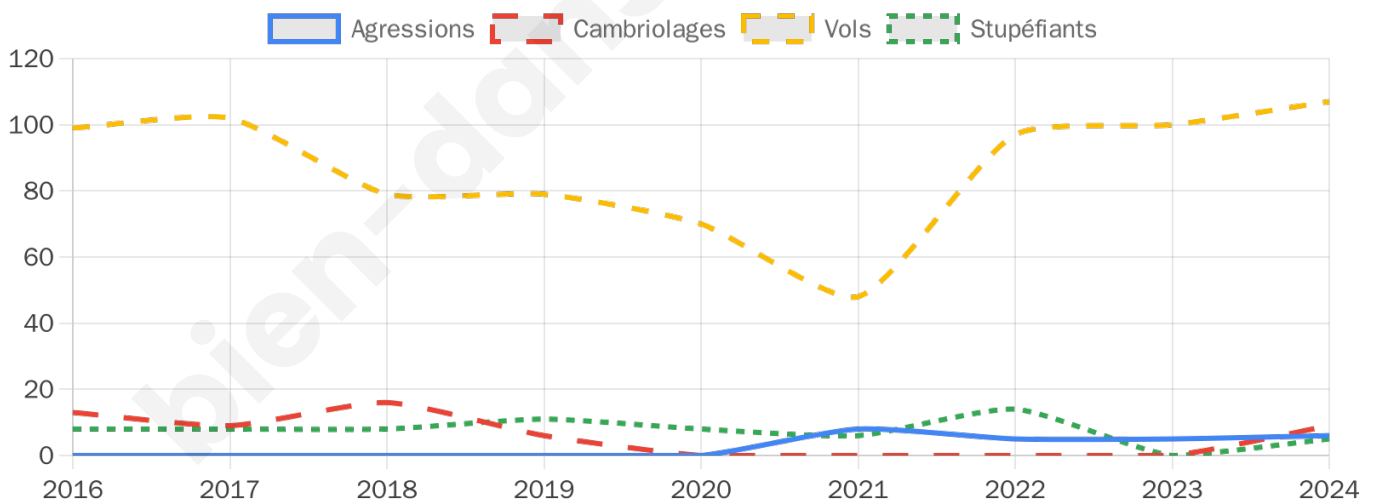

1 813 inscrits

Participation : 78.76%

Votes blancs : 1.68%

Votes nuls : 0.42%

Second tour

	Emmanuel MACRON	39,59 %
	Marine LE PEN	60,41 %

1 814 inscrits

Participation : 76.52%

Votes blancs : 6.2%

Votes nuls : 2.81%

Sécurité

Agressions physiques / sexuelles

6

Cambriolages

9

Vols / dégradations

107

Stupéfiants

5

Evolution du nombre d'infractions

Pour comparer

(en proportion du nombre d'habitants)

Sources : Bases statistiques communale, départementale et régionale de la délinquance enregistrée par la police et la gendarmerie nationales selon les dernières parutions officielles de 2025 portant sur l'année 2024 ([data.gouv](https://data.gouv.fr)).