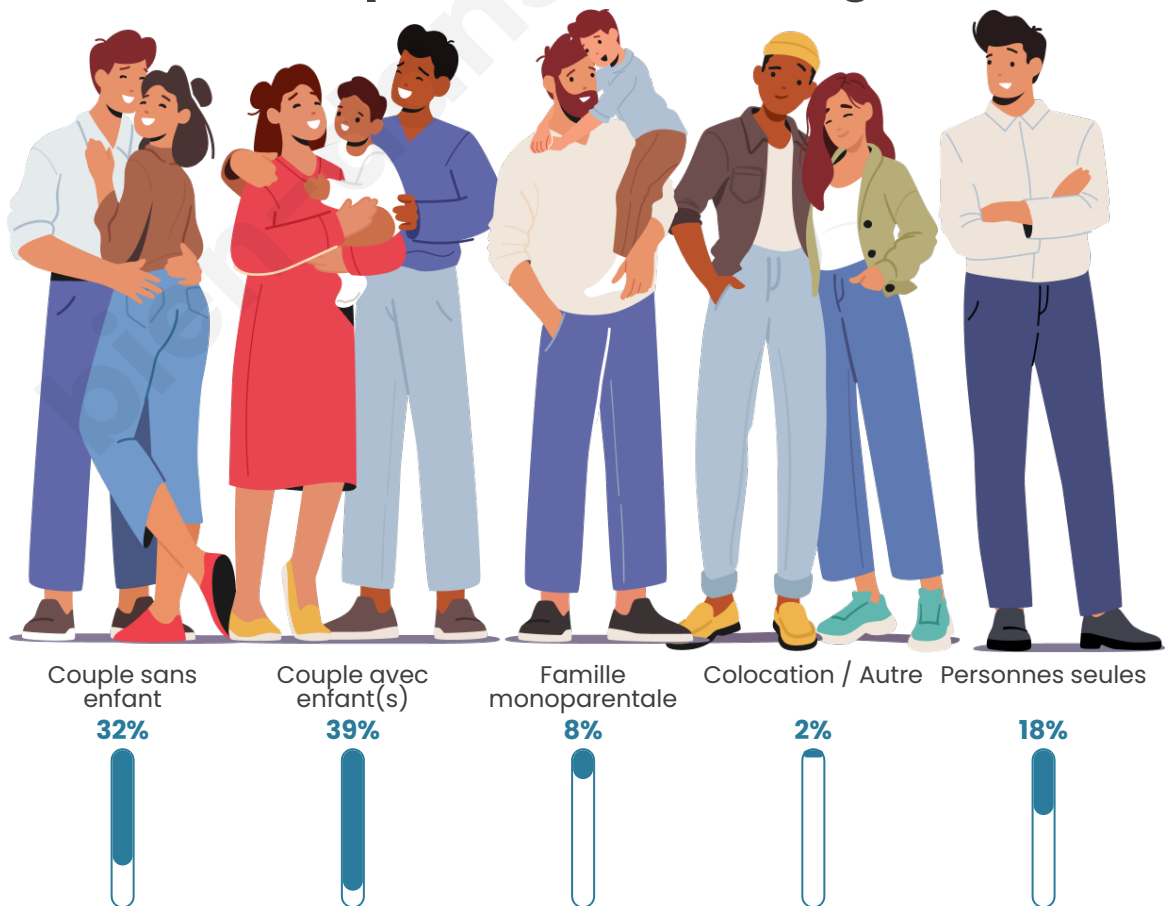

Tranche d'âge

Activité professionnelle

Niveau de diplôme

Composition des ménages

Profils électoraux

Premier tour

	Marine LE PEN	32.90 %
	Emmanuel MACRON	18.10 %
	Jean-Luc MÉLENCHON	17.74 %
	Éric ZEMMOUR	10.52 %
	Jean LASSALLE	5.58 %
	Yannick JADOT	4.29 %
	Nicolas DUPONT-AIGNAN	2.72 %
	Fabien ROUSSEL	2.65 %
	Valérie PÉCRESE	2.15 %
	Anne HIDALGO	2.07 %
	Philippe POUTOU	0.79 %
	Nathalie ARTHAUD	0.50 %