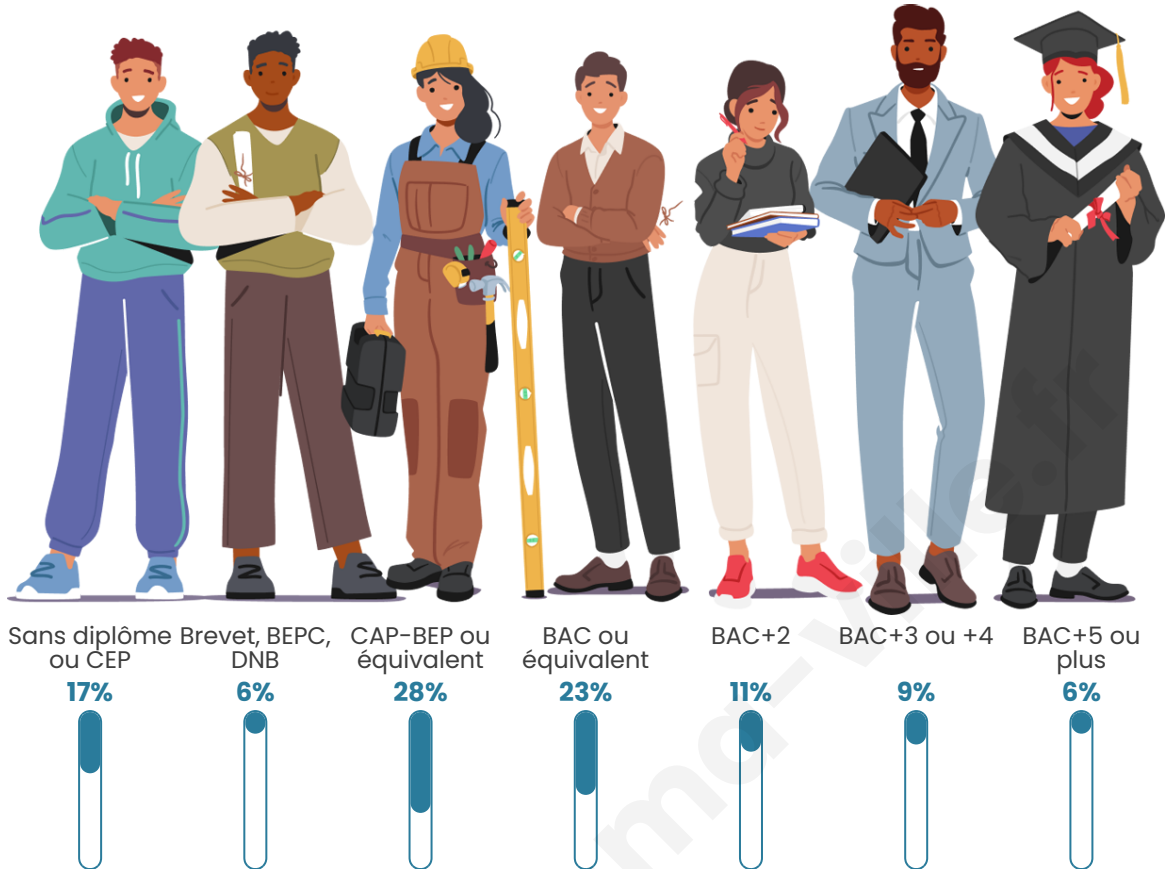

Tranche d'âge

Activité professionnelle

Niveau de diplôme

Composition des ménages

Profils électoraux

Premier tour

	Marine LE PEN	32.90 %
	Emmanuel MACRON	18.10 %
	Jean-Luc MÉLENCHON	17.74 %
	Éric ZEMMOUR	10.52 %
	Jean LASSALLE	5.58 %
	Yannick JADOT	4.29 %
	Nicolas DUPONT-AIGNAN	2.72 %
	Fabien ROUSSEL	2.65 %
	Valérie PÉCRESE	2.15 %
	Anne HIDALGO	2.07 %
	Philippe POUTOU	0.79 %
	Nathalie ARTHAUD	0.50 %