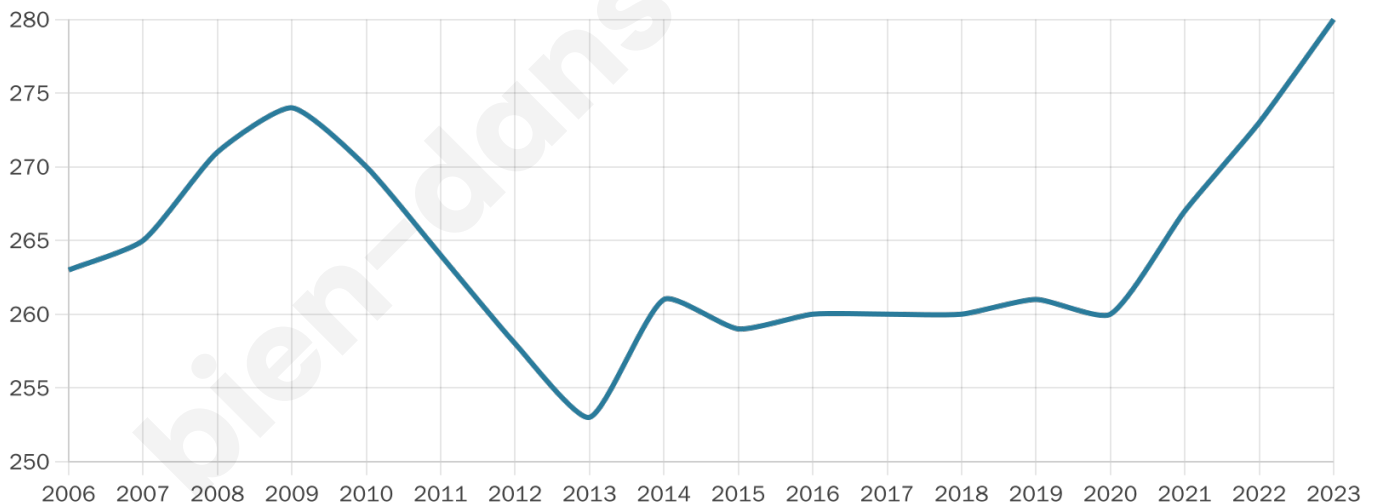

Version web

Ville de Loupiac

Présenté par

BIEN dans
ma **VILLE** 

Sommaire

Situation géographique	3
Statistiques sur la population	4
Evolution du nombre d'habitants	4
Tranche d'âge	5
0-14 ans	5
15-29 ans	5
30-44 ans	5
45-59 ans	5
60-74 ans	5
75-89 ans	5
90 ans et +	5
Activité professionnelle	5
Agriculteurs	5
Artisans, Commerçants	5
Cadres et sup.	5
Professions intermédiaires	5
Employé	5
Ouvrier	5
Retraité	5
Autres	5
Niveau de diplôme	6
Sans diplôme ou CEP	6
Brevet, BEPC, DNB	6
CAP-BEP ou équivalent	6
BAC ou équivalent	6
BAC+2	6
BAC+3 ou +4	6
BAC+5 ou plus	6
Composition des ménages	6
Couple sans enfant	6
Couple avec enfant(s)	6
Famille monoparentale	6
Colocation / Autre	6
Personnes seules	6
Profil électoraux	7
Premier tour	7
Sécurité	9
Evolution du nombre d'infractions	9
Pour comparer	10
Services à la population	11
Commerce	11
Éducation	11
Villes autour de Loupiac	12
Avis sur la ville de Loupiac	13
Moyenne par critère	13
Villes autour de Loupiac	13
Répartition des avis par note	13
Répartition des avis par note	13

52 ans

Pop active

39.6%

Taux chômage

4.3%

Pop densité

23 h/km²

Revenu moyen

22 780 €/an

Evolution du nombre d'habitants

Sources : Institut national de la statistique et des études économiques (insee) selon Les dernières parutions officielles de 2024 portant sur les années 2020, 2021 et 2022.