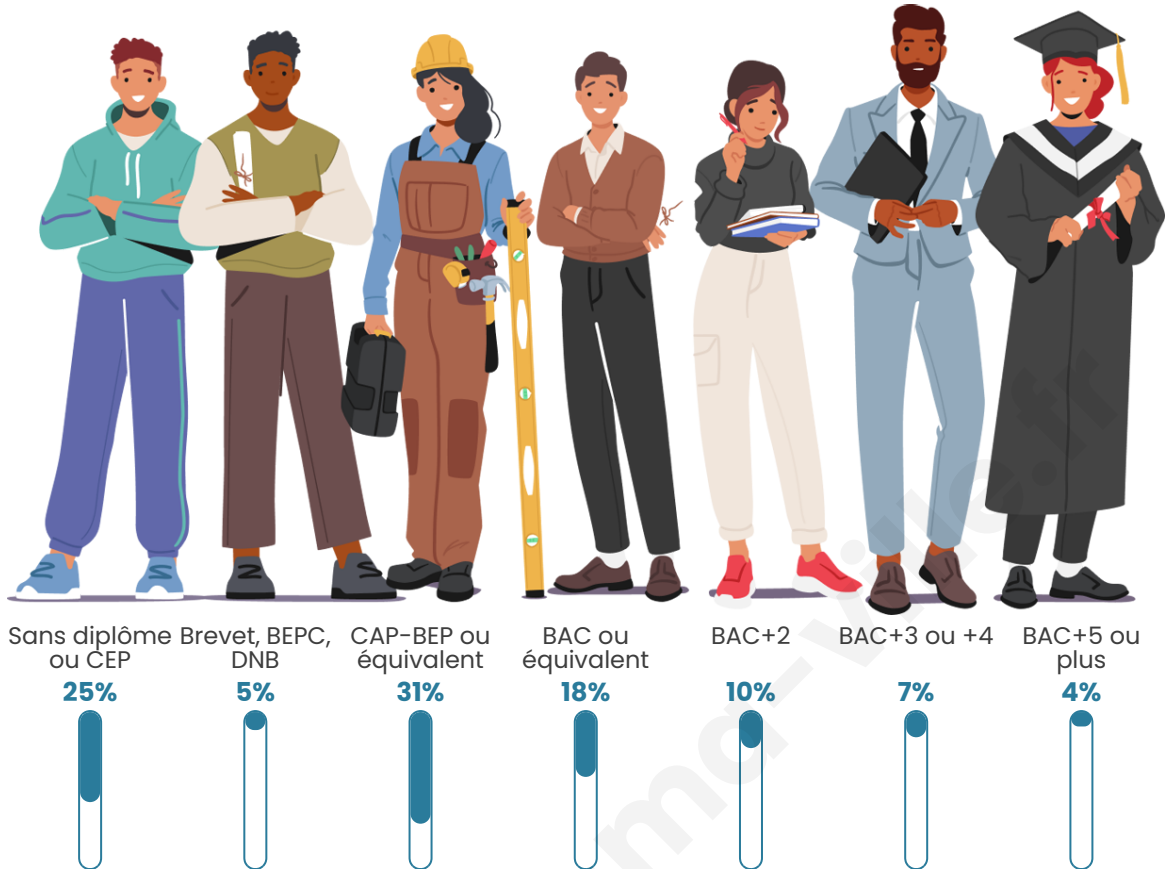

Tranche d'âge

Activité professionnelle

Niveau de diplôme

Composition des ménages

Profils électoraux

Premier tour

	Emmanuel MACRON	24.16 %
	Marine LE PEN	23.03 %
	Jean-Luc MÉLENCHON	20.22 %
	Jean LASSALLE	8.43 %
	Éric ZEMMOUR	8.43 %
	Fabien ROUSSEL	5.62 %
	Yannick JADOT	2.81 %
	Valérie PÉCRESSE	2.81 %
	Philippe POUTOU	1.69 %
	Nicolas DUPONT- AIGNAN	1.69 %
	Nathalie ARTHAUD	0.56 %
	Anne HIDALGO	0.56 %