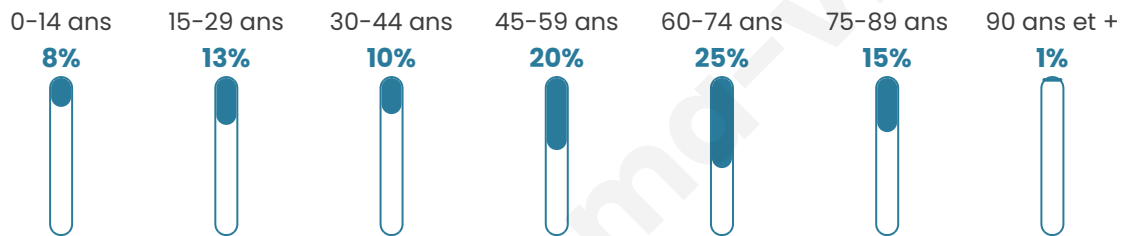

52 ans

Pop active

39.6%

Taux chômage

4.3%

Pop densité

23 h/km²

Revenu moyen

Tranche d'âge

Activité professionnelle

Niveau de diplôme

Composition des ménages

Profils électoraux

Premier tour

	Emmanuel MACRON	24.16 %
	Marine LE PEN	23.03 %
	Jean-Luc MÉLENCHON	20.22 %
	Jean LASSALLE	8.43 %
	Éric ZEMMOUR	8.43 %
	Fabien ROUSSEL	5.62 %
	Yannick JADOT	2.81 %
	Valérie PÉCRESSE	2.81 %
	Philippe POUTOU	1.69 %
	Nicolas DUPONT- AIGNAN	1.69 %
	Nathalie ARTHAUD	0.56 %
	Anne HIDALGO	0.56 %