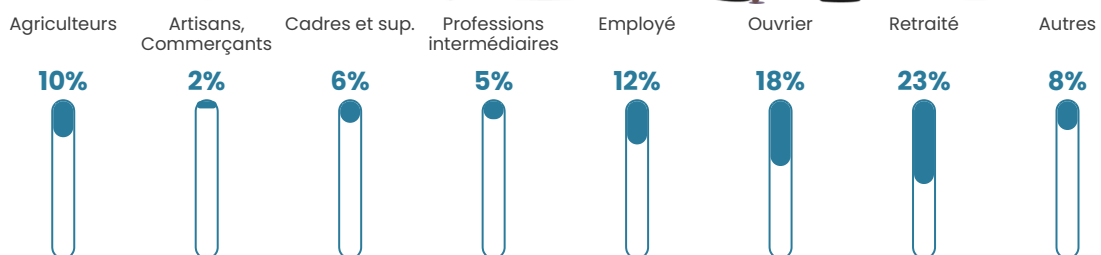

23 h/km²

Revenu moyen

20 890 €/an

Evolution du nombre d'habitants

Sources : Institut national de la statistique et des études économiques (insee) selon Les dernières parutions officielles de 2024 portant sur les années 2020, 2021 et 2022.

Tranche d'âge

Activité professionnelle

Niveau de diplôme

Composition des ménages

Profils électoraux

Premier tour

	Emmanuel MACRON	31.60 %
	Marine LE PEN	28.00 %
	Jean-Luc MÉLENCHON	13.60 %
	Jean LASSALLE	5.60 %
	Éric ZEMMOUR	5.60 %
	Yannick JADOT	4.00 %
	Nicolas DUPONT- AIGNAN	3.60 %
	Fabien ROUSSEL	3.20 %
	Valérie PÉCRESE	2.00 %
	Philippe POUTOU	1.60 %
	Anne HIDALGO	0.80 %
	Nathalie ARTHAUD	0.40 %