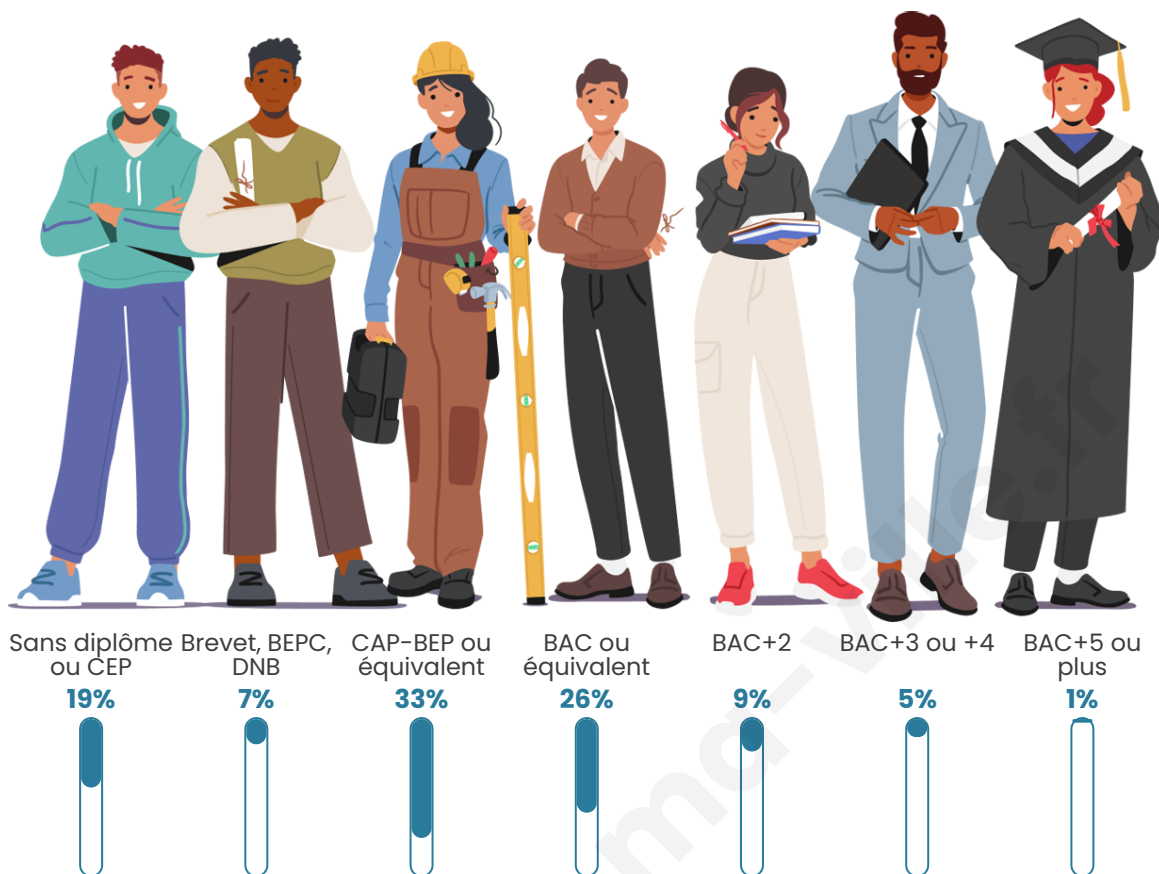

408

Age moyen

43 ans

Pop active

47.3%

Taux chômage

5.1%

Pop densité

Tranche d'âge

Activité professionnelle

Niveau de diplôme

Composition des ménages

Profils électoraux

Premier tour

	Emmanuel MACRON	31.60 %
	Marine LE PEN	28.00 %
	Jean-Luc MÉLENCHON	13.60 %
	Jean LASSALLE	5.60 %
	Éric ZEMMOUR	5.60 %
	Yannick JADOT	4.00 %
	Nicolas DUPONT- AIGNAN	3.60 %
	Fabien ROUSSEL	3.20 %
	Valérie PÉCRESE	2.00 %
	Philippe POUTOU	1.60 %
	Anne HIDALGO	0.80 %
	Nathalie ARTHAUD	0.40 %