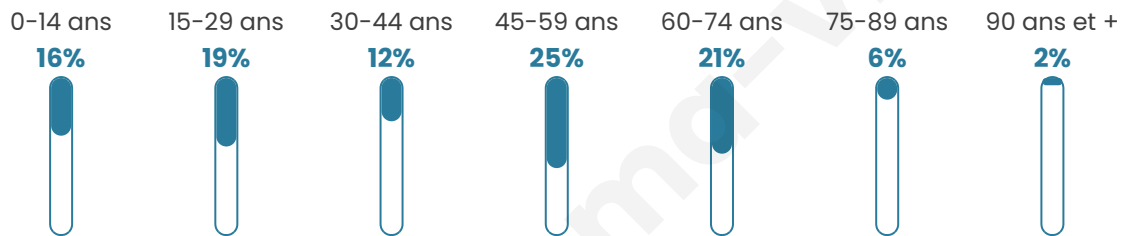

408

Age moyen

43 ans

Pop active

47.3%

Taux chômage

5.1%

Pop densité

23 h/km²

Revenu moyen

20 890 €/an

Evolution du nombre d'habitants

Sources : Institut national de la statistique et des études économiques (insee) selon Les dernières parutions officielles de 2024 portant sur les années 2020, 2021 et 2022.

Tranche d'âge

Activité professionnelle

Niveau de diplôme

Composition des ménages

Profils électoraux

Premier tour

	Emmanuel MACRON	31.60 %
	Marine LE PEN	28.00 %
	Jean-Luc MÉLENCHON	13.60 %
	Jean LASSALLE	5.60 %
	Éric ZEMMOUR	5.60 %
	Yannick JADOT	4.00 %
	Nicolas DUPONT- AIGNAN	3.60 %
	Fabien ROUSSEL	3.20 %
	Valérie PÉCRESE	2.00 %
	Philippe POUTOU	1.60 %
	Anne HIDALGO	0.80 %
	Nathalie ARTHAUD	0.40 %

323 inscrits

Participation : 79.57%

Votes blancs : 1.56%

Votes nuls : 1.17%

Second tour

	Emmanuel MACRON	51,07 %
	Marine LE PEN	48,93 %

325 inscrits

Participation : 81.54%