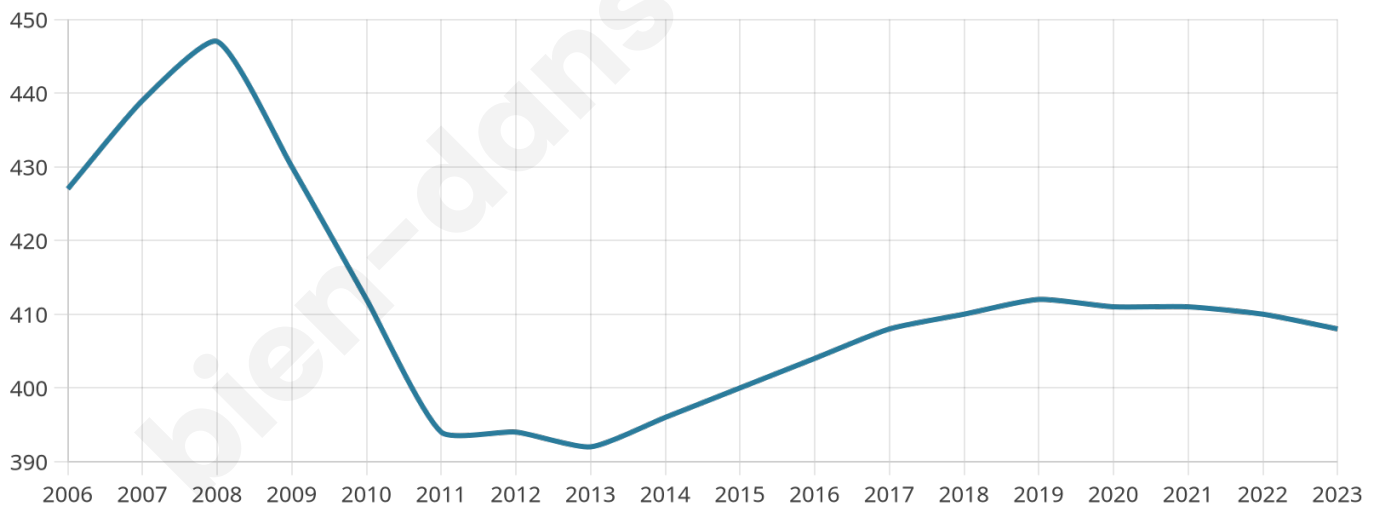

Version web

Ville de Loupfougères

Présenté par

BIEN dans
ma **VILLE** 

Sommaire

Situation géographique	3
Statistiques sur la population	4
Evolution du nombre d'habitants	4
Tranche d'âge	5
0-14 ans	5
15-29 ans	5
30-44 ans	5
45-59 ans	5
60-74 ans	5
75-89 ans	5
90 ans et +	5
Activité professionnelle	5
Agriculteurs	5
Artisans, Commerçants	5
Cadres et sup.	5
Professions intermédiaires	5
Employé	5
Ouvrier	5
Retraité	5
Autres	5
Niveau de diplôme	6
Sans diplôme ou CEP	6
Brevet, BEPC, DNB	6
CAP-BEP ou équivalent	6
BAC ou équivalent	6
BAC+2	6
BAC+3 ou +4	6
BAC+5 ou plus	6
Composition des ménages	6
Couple sans enfant	6
Couple avec enfant(s)	6
Famille monoparentale	6
Colocation / Autre	6
Personnes seules	6
Profils électoraux	7
Premier tour	7
Sécurité	8
Evolution du nombre d'infractions	8
Pour comparer	9
Services à la population	10
Commerce	10
Éducation	10
Villes autour de Loupougères	12

408

Age moyen

43 ans

Pop active

47.3%

Taux chômage

5.1%

Pop densité

23 h/km²

Revenu moyen

20 890 €/an

Evolution du nombre d'habitants

Sources : Institut national de la statistique et des études économiques (insee) selon Les dernières parutions officielles de 2024 portant sur les années 2020, 2021 et 2022.