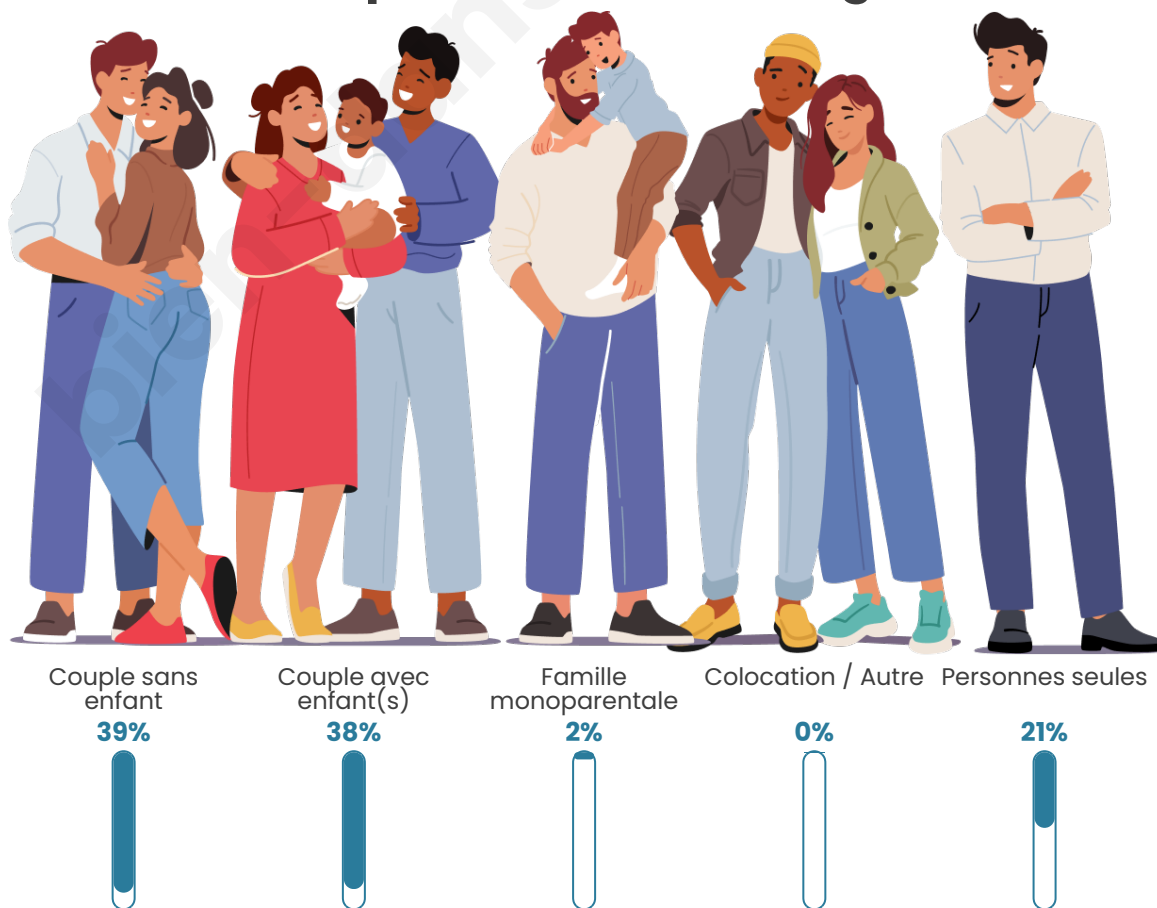

Tranche d'âge

Activité professionnelle

Niveau de diplôme

Composition des ménages

Profils électoraux

Premier tour

	Emmanuel MACRON	31.60 %
	Marine LE PEN	28.00 %
	Jean-Luc MÉLENCHON	13.60 %
	Jean LASSALLE	5.60 %
	Éric ZEMMOUR	5.60 %
	Yannick JADOT	4.00 %
	Nicolas DUPONT- AIGNAN	3.60 %
	Fabien ROUSSEL	3.20 %
	Valérie PÉCRESE	2.00 %
	Philippe POUTOU	1.60 %
	Anne HIDALGO	0.80 %
	Nathalie ARTHAUD	0.40 %