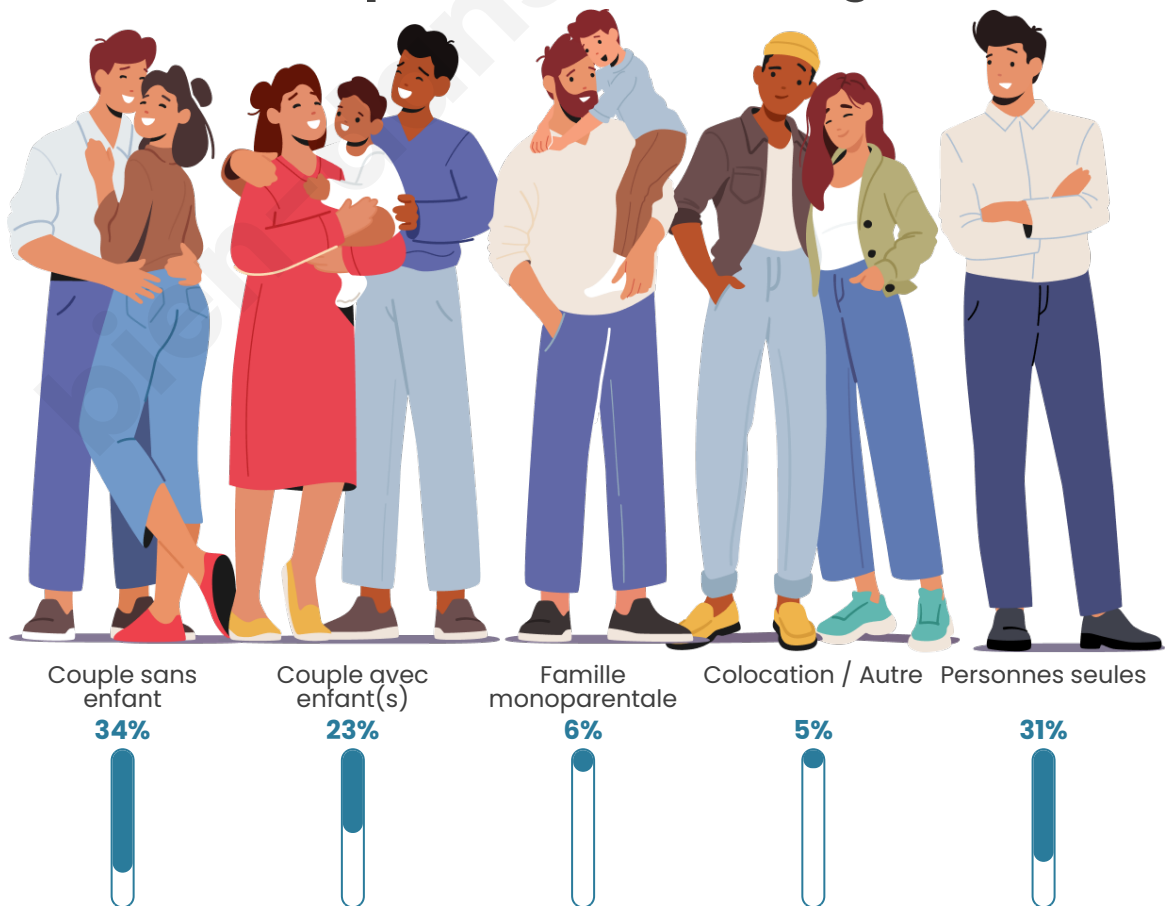

Tranche d'âge

Activité professionnelle

Niveau de diplôme

Composition des ménages

Profils électoraux

Premier tour

	Marine LE PEN	30.89 %
	Emmanuel MACRON	24.50 %
	Jean-Luc MÉLENCHON	16.83 %
	Valérie PÉCRESSÉ	7.10 %
	Éric ZEMMOUR	6.25 %
	Nicolas DUPONT-AIGNAN	4.33 %
	Yannick JADOT	2.70 %
	Jean LASSALLE	2.49 %
	Fabien ROUSSEL	1.92 %
	Anne HIDALGO	1.70 %
	Nathalie ARTHAUD	0.71 %
	Philippe POUTOU	0.57 %