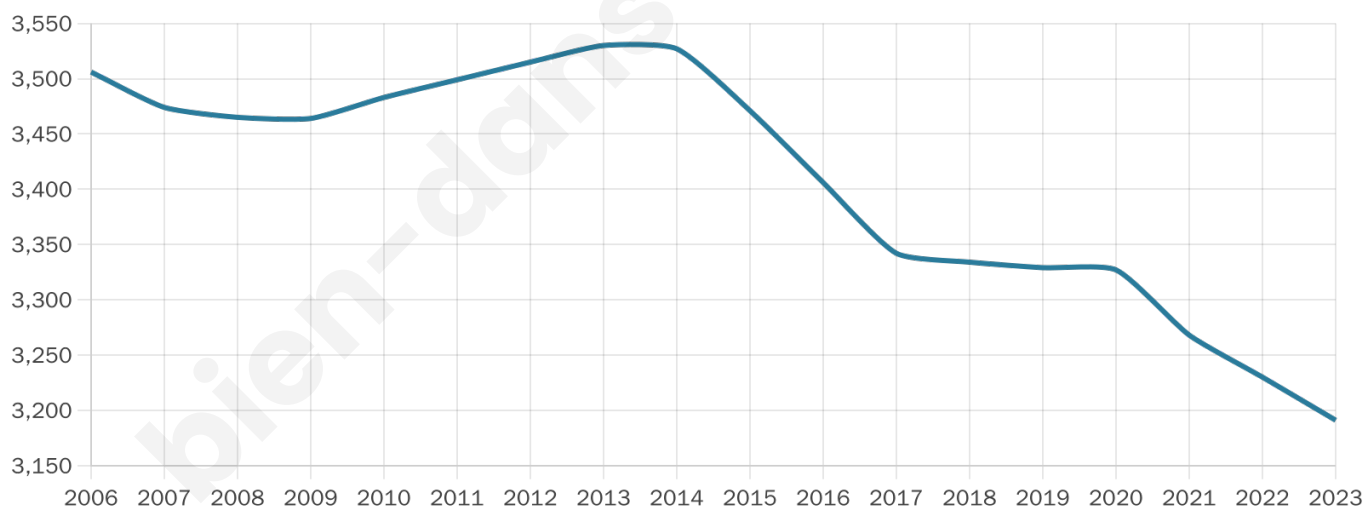

Version web

Ville de La Loupe

Présenté par

BIEN dans
ma **VILLE** 

Sommaire

Situation géographique	3
Statistiques sur la population	4
Evolution du nombre d'habitants	4
Tranche d'âge	5
0-14 ans	5
15-29 ans	5
30-44 ans	5
45-59 ans	5
60-74 ans	5
75-89 ans	5
90 ans et +	5
Activité professionnelle	5
Agriculteurs	5
Artisans, Commerçants	5
Cadres et sup.	5
Professions intermédiaires	5
Employé	5
Ouvrier	5
Retraité	5
Autres	5
Niveau de diplôme	6
Sans diplôme ou CEP	6
Brevet, BEPC, DNB	6
CAP-BEP ou équivalent	6
BAC ou équivalent	6
BAC+2	6
BAC+3 ou +4	6
BAC+5 ou plus	6
Composition des ménages	6
Couple sans enfant	6
Couple avec enfant(s)	6
Famille monoparentale	6
Colocation / Autre	6
Personnes seules	6
Profil électoraux	7
Premier tour	7
Sécurité	8
Evolution du nombre d'infractions	8
Pour comparer	9
Services à la population	10
Commerce	10
Éducation	10
Villes autour de La Loupe	11
Avis sur la ville de La Loupe	12
Moyenne par critère	12
Villes autour de La Loupe	12
Répartition des avis par note	12
Répartition des avis par note	12

3 191

Age moyen

47 ans

Pop active

39.4%

Taux chômage

11.4%

Pop densité

456 h/km²

Revenu moyen

19 340 €/an

Evolution du nombre d'habitants

Sources : Institut national de la statistique et des études économiques (insee) selon Les dernières parutions officielles de 2024 portant sur les années 2020, 2021 et 2022.