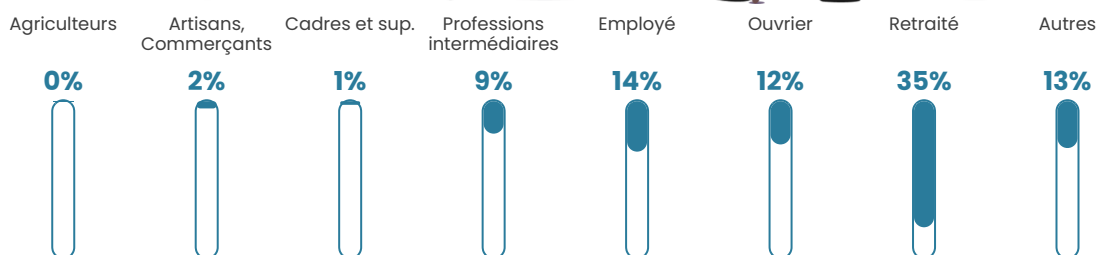

456 h/km²

Revenu moyen

19 340 €/an

Evolution du nombre d'habitants

Sources : Institut national de la statistique et des études économiques (insee) selon Les dernières parutions officielles de 2024 portant sur les années 2020, 2021 et 2022.

Tranche d'âge

Activité professionnelle

Niveau de diplôme

Composition des ménages

Profils électoraux

Premier tour

	Marine LE PEN	30.89 %
	Emmanuel MACRON	24.50 %
	Jean-Luc MÉLENCHON	16.83 %
	Valérie PÉCRESSÉ	7.10 %
	Éric ZEMMOUR	6.25 %
	Nicolas DUPONT-AIGNAN	4.33 %
	Yannick JADOT	2.70 %
	Jean LASSALLE	2.49 %
	Fabien ROUSSEL	1.92 %
	Anne HIDALGO	1.70 %
	Nathalie ARTHAUD	0.71 %
	Philippe POUTOU	0.57 %