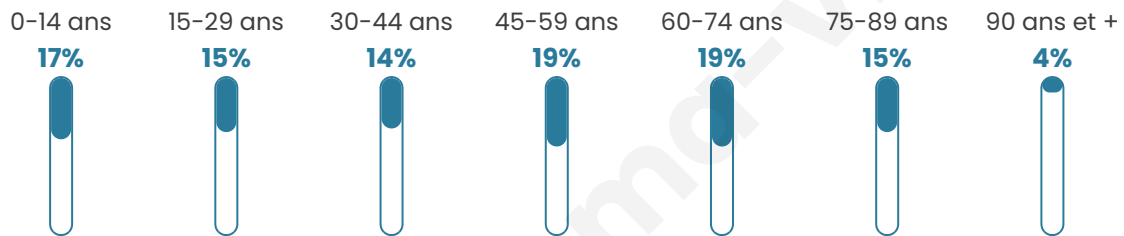

3 191

Age moyen

47 ans

Pop active

39.4%

Taux chômage

11.4%

Pop densité

456 h/km²

Revenu moyen

19 340 €/an

Evolution du nombre d'habitants

Sources : Institut national de la statistique et des études économiques (insee) selon Les dernières parutions officielles de 2024 portant sur les années 2020, 2021 et 2022.

Tranche d'âge

Activité professionnelle

Niveau de diplôme

Composition des ménages

Profils électoraux

Premier tour

	Marine LE PEN	30.89 %
	Emmanuel MACRON	24.50 %
	Jean-Luc MÉLENCHON	16.83 %
	Valérie PÉCRESSÉ	7.10 %
	Éric ZEMMOUR	6.25 %
	Nicolas DUPONT-AIGNAN	4.33 %
	Yannick JADOT	2.70 %
	Jean LASSALLE	2.49 %
	Fabien ROUSSEL	1.92 %
	Anne HIDALGO	1.70 %
	Nathalie ARTHAUD	0.71 %
	Philippe POUTOU	0.57 %

2 043 inscrits

Participation : 70.83%

Votes blancs : 1.11%

Votes nuls : 1.59%

Second tour

	Emmanuel MACRON	46,23 %
	Marine LE PEN	53,77 %

2 042 inscrits

Participation : 70.52%