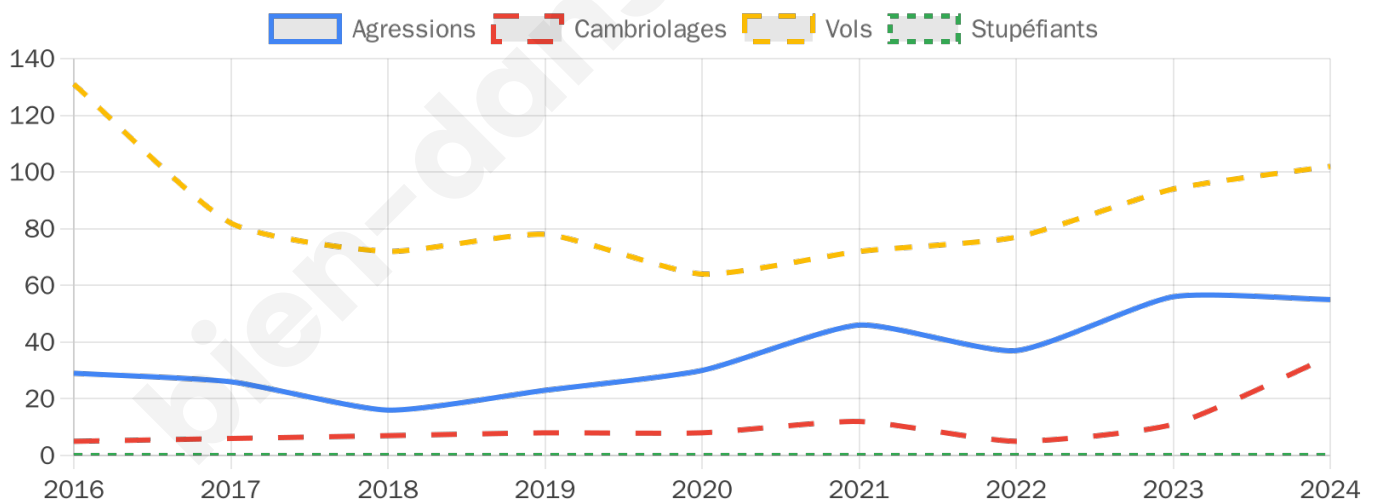

2 043 inscrits

Participation : 70.83%

Votes blancs : 1.11%

Votes nuls : 1.59%

Second tour

	Emmanuel MACRON	46,23 %
	Marine LE PEN	53,77 %

2 042 inscrits

Participation : 70.52%

Votes blancs : 6.25%

Votes nuls : 1.67%

Sécurité

Agressions physiques / sexuelles

55

Cambriolages

35

Vols / dégradations

102

Stupéfiants

0

Evolution du nombre d'infractions

Pour comparer

(en proportion du nombre d'habitants)

Sources : Bases statistiques communale, départementale et régionale de la délinquance enregistrée par la police et la gendarmerie nationales selon les dernières parutions officielles de 2025 portant sur l'année 2024 ([data.gouv](https://data.gouv.fr)).