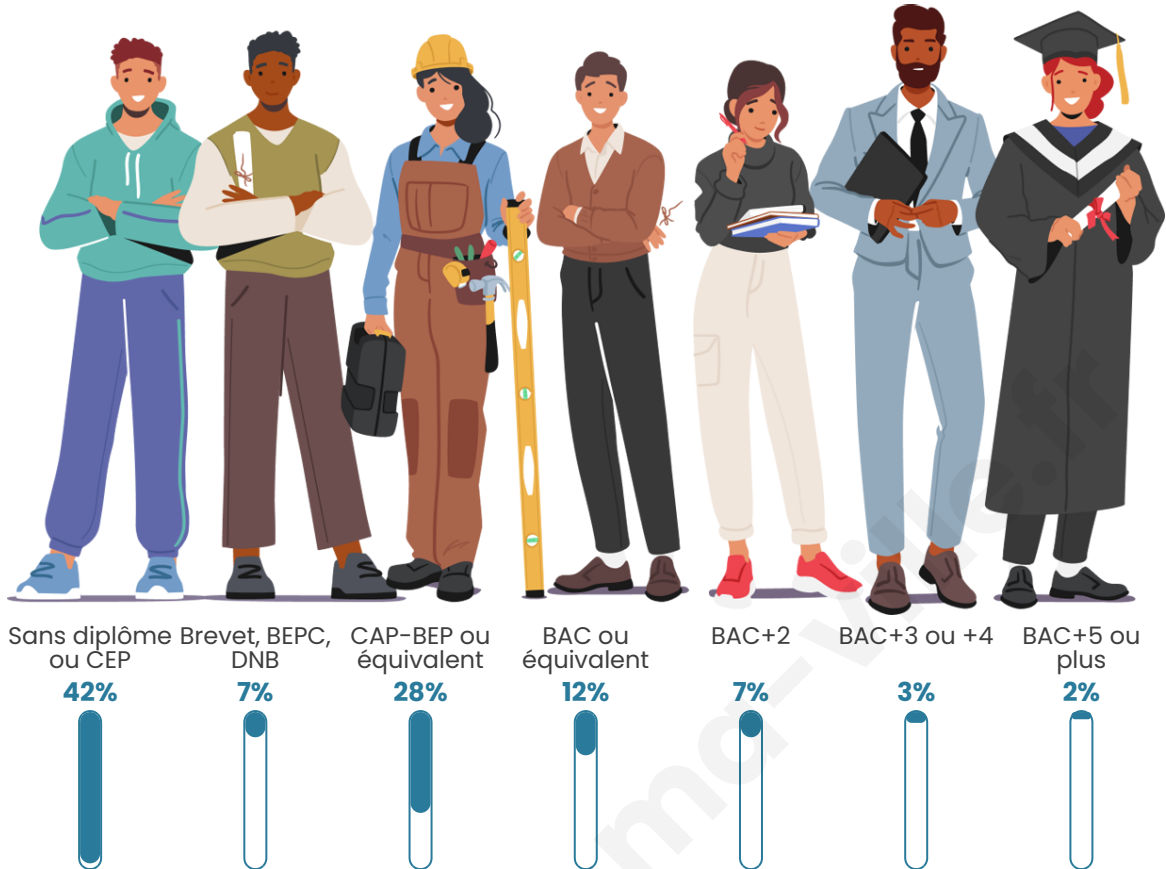

Tranche d'âge

Activité professionnelle

Niveau de diplôme

Composition des ménages

Profils électoraux

Premier tour

	Marine LE PEN	30.89 %
	Emmanuel MACRON	24.50 %
	Jean-Luc MÉLENCHON	16.83 %
	Valérie PÉCRESSÉ	7.10 %
	Éric ZEMMOUR	6.25 %
	Nicolas DUPONT-AIGNAN	4.33 %
	Yannick JADOT	2.70 %
	Jean LASSALLE	2.49 %
	Fabien ROUSSEL	1.92 %
	Anne HIDALGO	1.70 %
	Nathalie ARTHAUD	0.71 %
	Philippe POUTOU	0.57 %