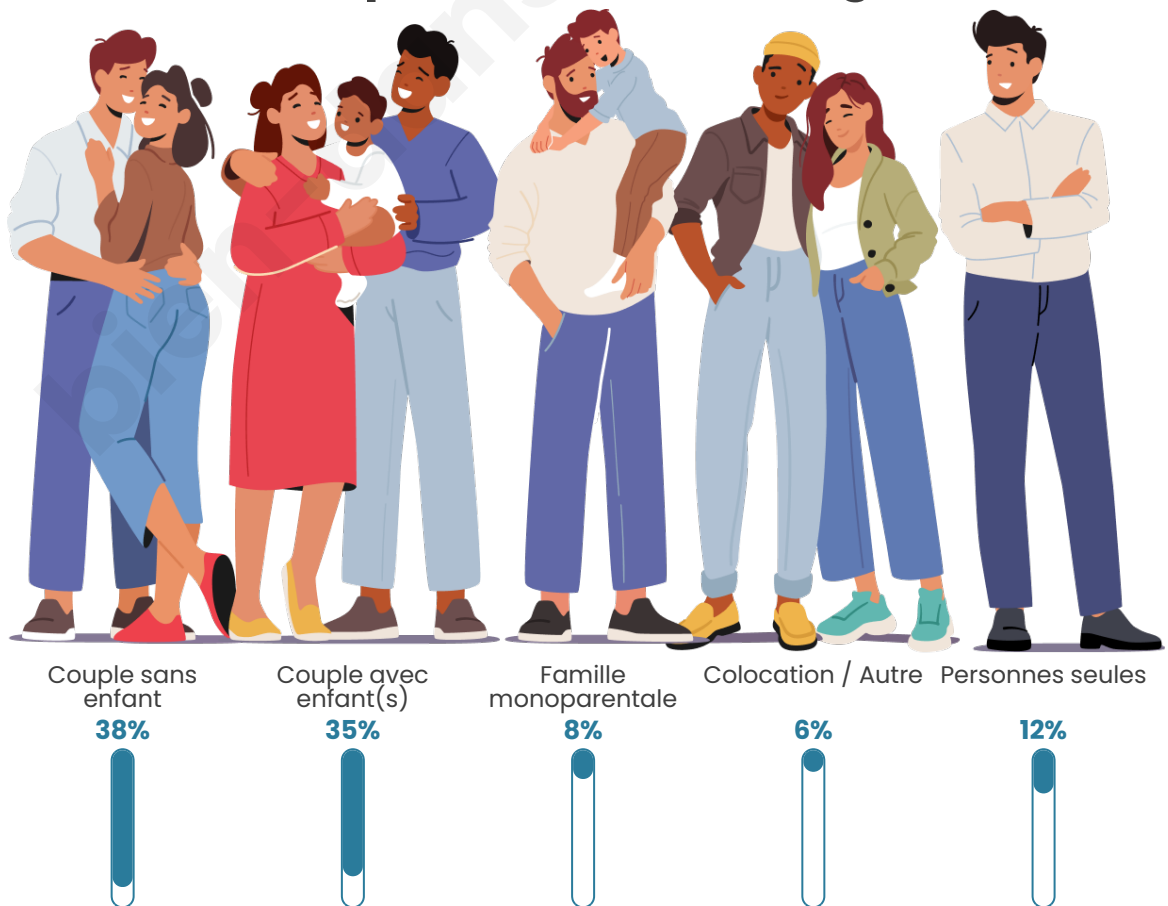

Tranche d'âge

Activité professionnelle

Niveau de diplôme

Composition des ménages

Profils électoraux

Premier tour

	Marine LE PEN	24.05 %
	Jean-Luc MÉLENCHON	20.89 %
	Emmanuel MACRON	19.62 %
	Jean LASSALLE	8.86 %
	Valérie PÉCRESSÉ	6.33 %
	Éric ZEMMOUR	5.70 %
	Fabien ROUSSEL	5.06 %
	Nicolas DUPONT-AIGNAN	4.43 %
	Anne HIDALGO	1.90 %
	Yannick JADOT	1.90 %
	Philippe POUTOU	1.27 %
	Nathalie ARTHAUD	0.00 %