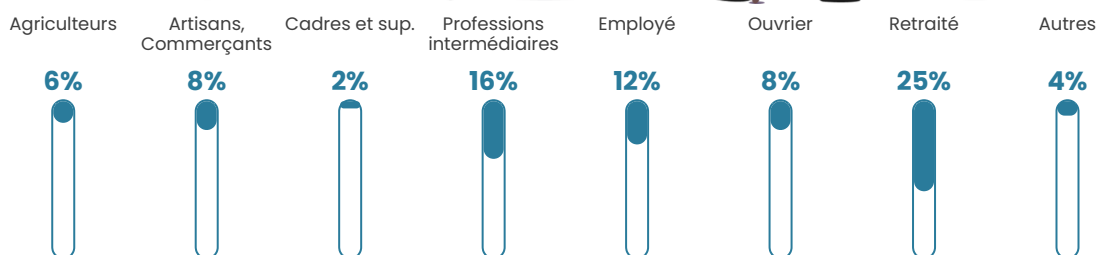

12 h/km²

Revenu moyen

21 180 €/an

Evolution du nombre d'habitants

Sources : Institut national de la statistique et des études économiques (insee) selon Les dernières parutions officielles de 2024 portant sur les années 2020, 2021 et 2022.

Tranche d'âge

Activité professionnelle

Niveau de diplôme

Composition des ménages

Profils électoraux

Premier tour

	Marine LE PEN	24.05 %
	Jean-Luc MÉLENCHON	20.89 %
	Emmanuel MACRON	19.62 %
	Jean LASSALLE	8.86 %
	Valérie PÉCRESSÉ	6.33 %
	Éric ZEMMOUR	5.70 %
	Fabien ROUSSEL	5.06 %
	Nicolas DUPONT-AIGNAN	4.43 %
	Anne HIDALGO	1.90 %
	Yannick JADOT	1.90 %
	Philippe POUTOU	1.27 %
	Nathalie ARTHAUD	0.00 %