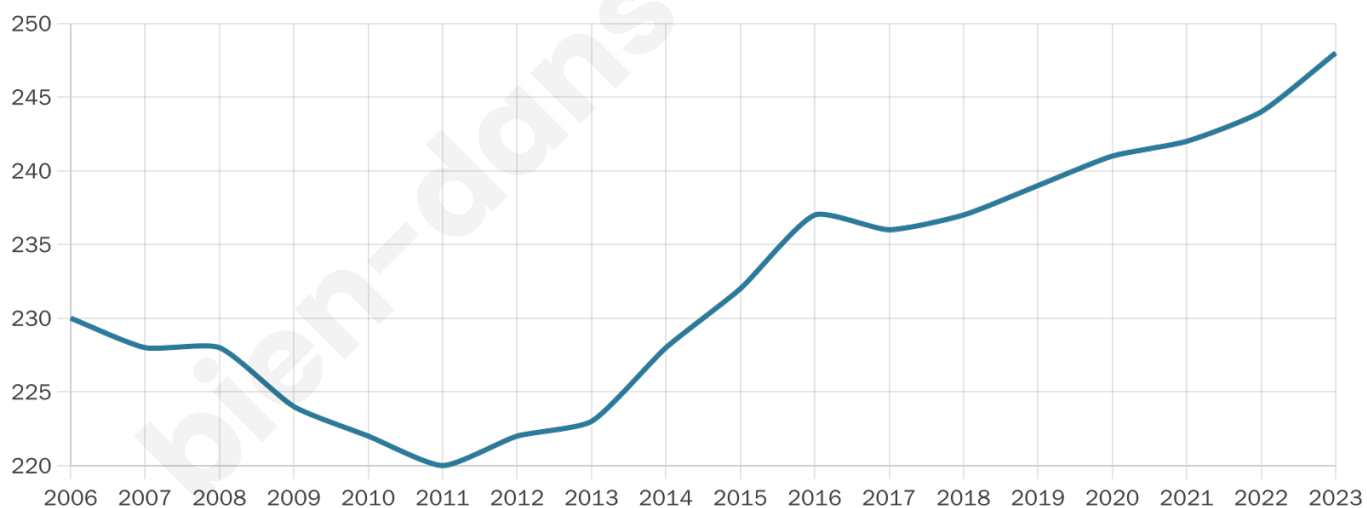

Version web

Ville de Louignac

Présenté par

BIEN dans
ma **VILLE** 

Sommaire

Situation géographique	3
Statistiques sur la population	4
Evolution du nombre d'habitants	4
Tranche d'âge	5
0-14 ans	5
15-29 ans	5
30-44 ans	5
45-59 ans	5
60-74 ans	5
75-89 ans	5
90 ans et +	5
Activité professionnelle	5
Agriculteurs	5
Artisans, Commerçants	5
Cadres et sup.	5
Professions intermédiaires	5
Employé	5
Ouvrier	5
Retraité	5
Autres	5
Niveau de diplôme	6
Sans diplôme ou CEP	6
Brevet, BEPC, DNB	6
CAP-BEP ou équivalent	6
BAC ou équivalent	6
BAC+2	6
BAC+3 ou +4	6
BAC+5 ou plus	6
Composition des ménages	6
Couple sans enfant	6
Couple avec enfant(s)	6
Famille monoparentale	6
Colocation / Autre	6
Personnes seules	6
Profils électoraux	7
Premier tour	7
Sécurité	8
Evolution du nombre d'infractions	8
Pour comparer	9
Services à la population	10
Commerce	10
Éducation	10
Villes autour de Louignac	12

248

Age moyen

43 ans

Pop active

45.6%

Taux chômage

8.4%

Pop densité

12 h/km²

Revenu moyen

21 180 €/an

Evolution du nombre d'habitants

Sources : Institut national de la statistique et des études économiques (insee) selon Les dernières parutions officielles de 2024 portant sur les années 2020, 2021 et 2022.