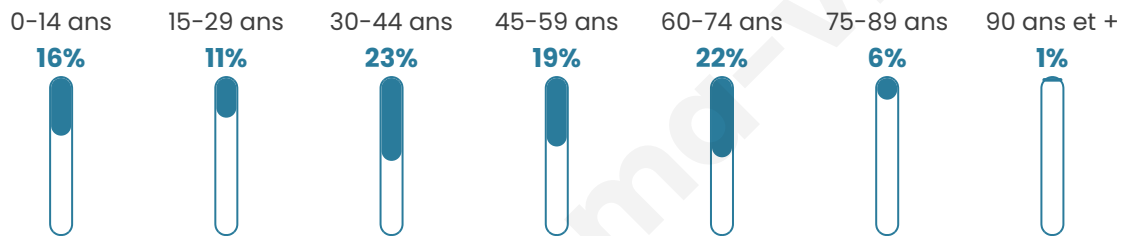

248

Age moyen

43 ans

Pop active

45.6%

Taux chômage

8.4%

Pop densité

12 h/km²

Revenu moyen

21 180 €/an

Evolution du nombre d'habitants

Sources : Institut national de la statistique et des études économiques (insee) selon Les dernières parutions officielles de 2024 portant sur les années 2020, 2021 et 2022.

Tranche d'âge

Activité professionnelle

Niveau de diplôme

Composition des ménages

Profils électoraux

Premier tour

	Marine LE PEN	24.05 %
	Jean-Luc MÉLENCHON	20.89 %
	Emmanuel MACRON	19.62 %
	Jean LASSALLE	8.86 %
	Valérie PÉCRESSÉ	6.33 %
	Éric ZEMMOUR	5.70 %
	Fabien ROUSSEL	5.06 %
	Nicolas DUPONT-AIGNAN	4.43 %
	Anne HIDALGO	1.90 %
	Yannick JADOT	1.90 %
	Philippe POUTOU	1.27 %
	Nathalie ARTHAUD	0.00 %

195 inscrits

Participation : 81.54%

Votes blancs : 0.63%

Votes nuls : 0.00%

Second tour

	Emmanuel MACRON	50,37 %
	Marine LE PEN	49,63 %

195 inscrits

Participation : 78.97%