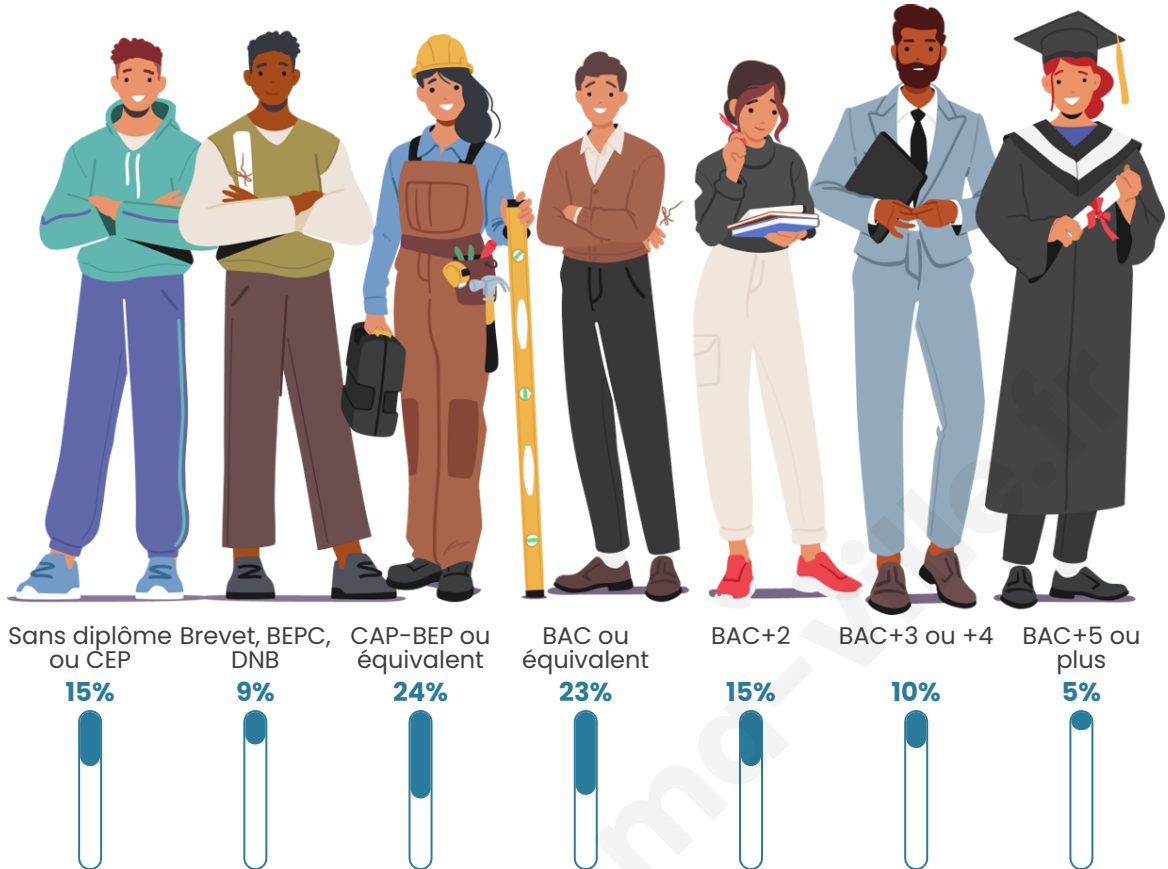

248

Age moyen

43 ans

Pop active

45.6%

Taux chômage

8.4%

Pop densité

12 h/km²

Revenu moyen

21 180 €/an

Evolution du nombre d'habitants

Sources : Institut national de la statistique et des études économiques (insee) selon Les dernières parutions officielles de 2024 portant sur les années 2020, 2021 et 2022.

Tranche d'âge

Activité professionnelle

Niveau de diplôme

Composition des ménages

Profils électoraux

Premier tour

	Marine LE PEN	24.05 %
	Jean-Luc MÉLENCHON	20.89 %
	Emmanuel MACRON	19.62 %
	Jean LASSALLE	8.86 %
	Valérie PÉCRESSÉ	6.33 %
	Éric ZEMMOUR	5.70 %
	Fabien ROUSSEL	5.06 %
	Nicolas DUPONT-AIGNAN	4.43 %
	Anne HIDALGO	1.90 %
	Yannick JADOT	1.90 %
	Philippe POUTOU	1.27 %
	Nathalie ARTHAUD	0.00 %