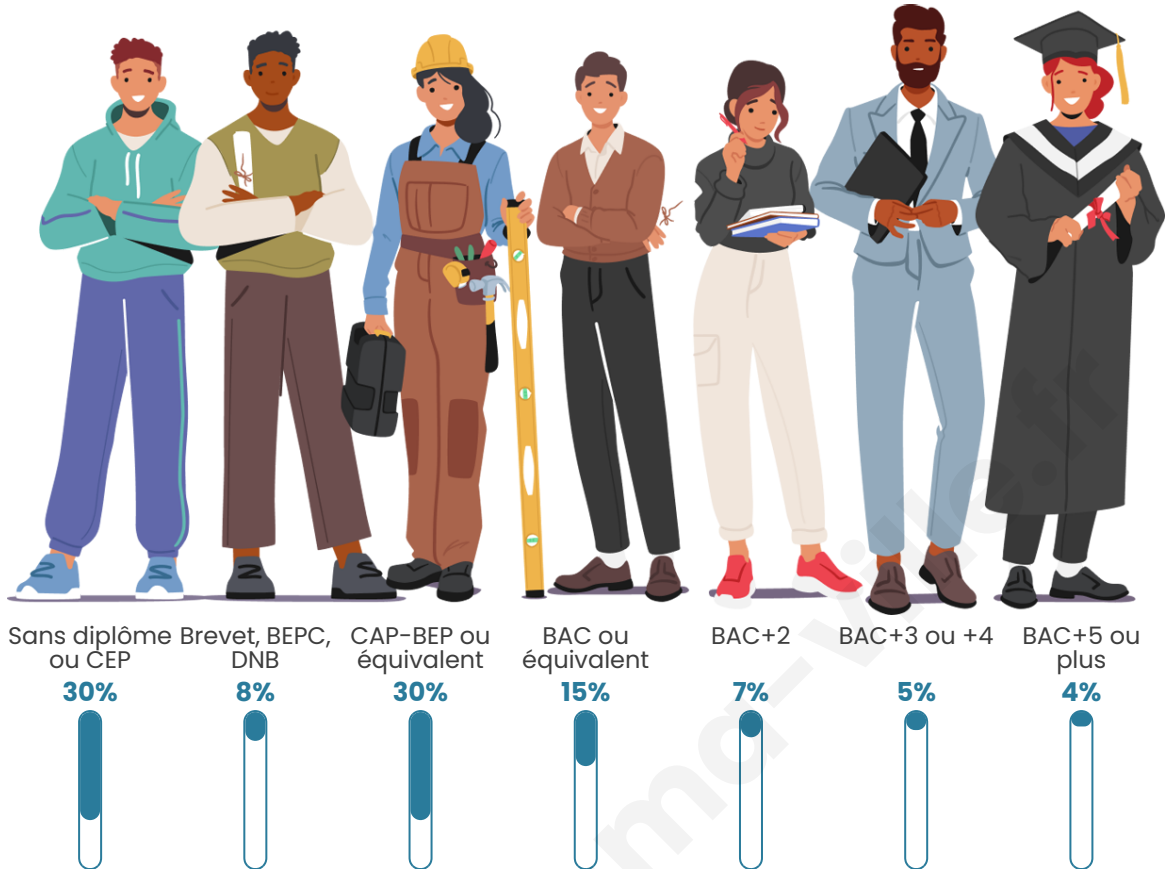

Nombre d'habitants

6 446

Age moyen

49 ans

Pop active

38.2%

Taux chômage

11.3%

Tranche d'âge

Activité professionnelle

Niveau de diplôme

Composition des ménages

Profils électoraux

Premier tour

	Marine LE PEN	28.83 %
	Emmanuel MACRON	28.71 %
	Jean-Luc MÉLENCHON	14.60 %
	Éric ZEMMOUR	7.39 %
	Valérie PÉCRESSÉ	6.85 %
	Yannick JADOT	2.90 %
	Nicolas DUPONT-AIGNAN	2.65 %
	Jean LASSALLE	2.53 %
	Anne HIDALGO	2.14 %
	Fabien ROUSSEL	1.96 %
	Nathalie ARTHAUD	0.97 %
	Philippe POUTOU	0.48 %