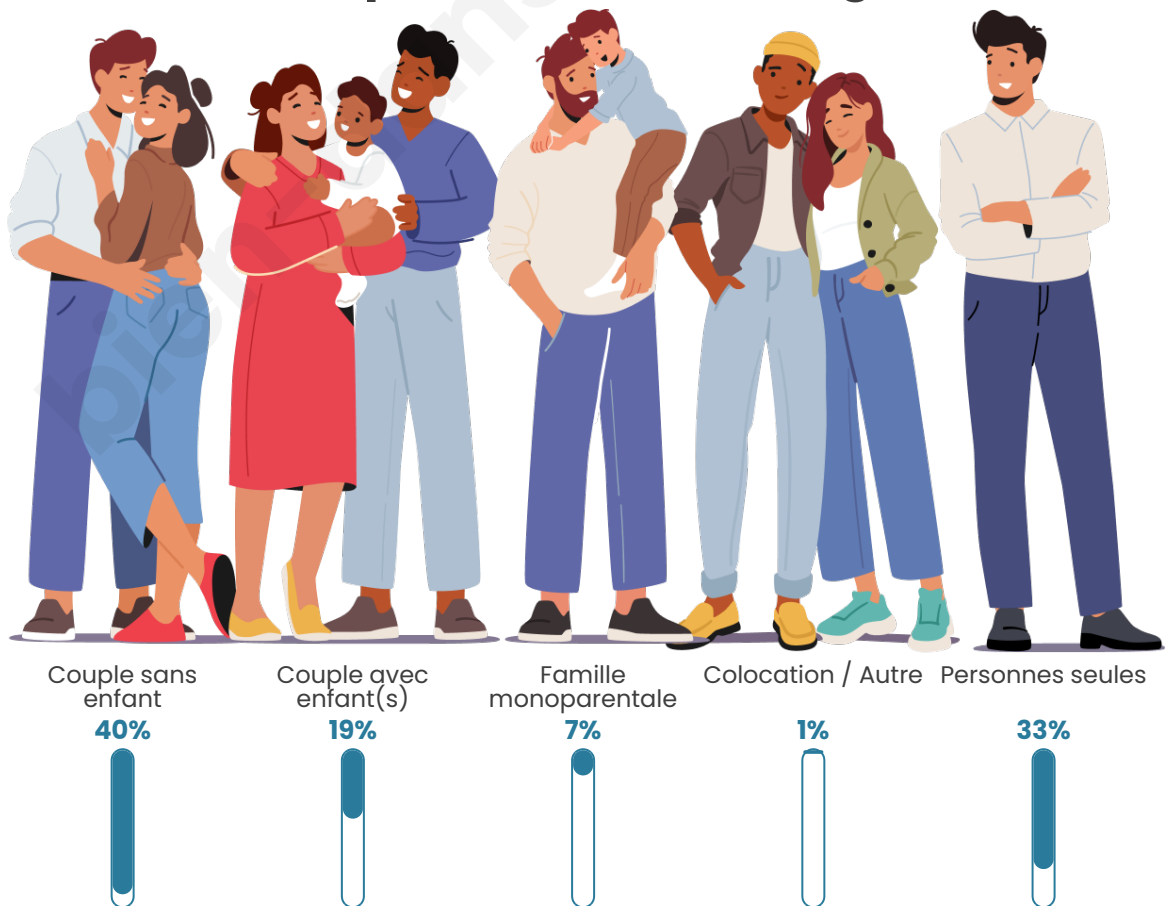

Nombre d'habitants

6 446

Age moyen

49 ans

Pop active

38.2%

Taux chômage

11.3%

Tranche d'âge

Activité professionnelle

Niveau de diplôme

Composition des ménages

Profils électoraux

Premier tour

	Marine LE PEN	28.83 %
	Emmanuel MACRON	28.71 %
	Jean-Luc MÉLENCHON	14.60 %
	Éric ZEMMOUR	7.39 %
	Valérie PÉCRESSÉ	6.85 %
	Yannick JADOT	2.90 %
	Nicolas DUPONT-AIGNAN	2.65 %
	Jean LASSALLE	2.53 %
	Anne HIDALGO	2.14 %
	Fabien ROUSSEL	1.96 %
	Nathalie ARTHAUD	0.97 %
	Philippe POUTOU	0.48 %