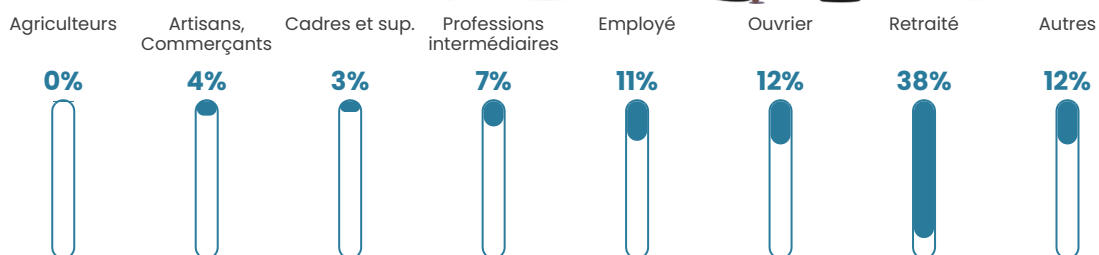

Pop densité

293 h/km²

Revenu moyen

21 130 €/an

Evolution du nombre d'habitants

Sources : Institut national de la statistique et des études économiques (insee) selon Les dernières parutions officielles de 2024 portant sur les années 2020, 2021 et 2022.

Tranche d'âge

Activité professionnelle

Niveau de diplôme

Composition des ménages

Profils électoraux

Premier tour

	Marine LE PEN	28.83 %
	Emmanuel MACRON	28.71 %
	Jean-Luc MÉLENCHON	14.60 %
	Éric ZEMMOUR	7.39 %
	Valérie PÉCRESSÉ	6.85 %
	Yannick JADOT	2.90 %
	Nicolas DUPONT-AIGNAN	2.65 %
	Jean LASSALLE	2.53 %
	Anne HIDALGO	2.14 %
	Fabien ROUSSEL	1.96 %
	Nathalie ARTHAUD	0.97 %
	Philippe POUTOU	0.48 %