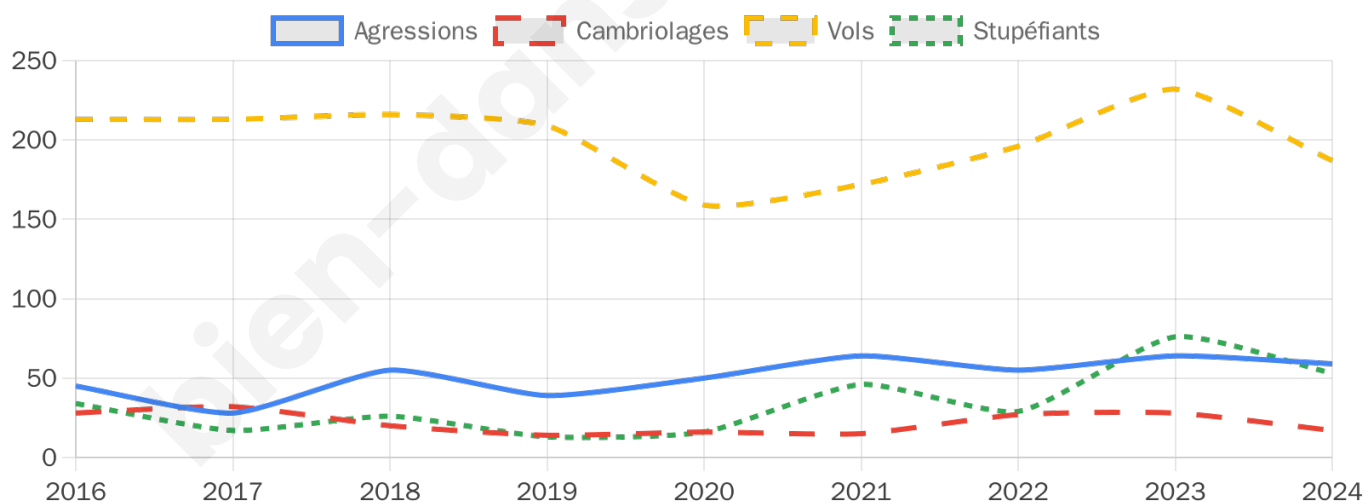

4 679 inscrits

Participation : 72.69%

Votes blancs : 1.68%

Votes nuls : 0.82%

Second tour

	Emmanuel MACRON	52,69 %
	Marine LE PEN	47,31 %

4 679 inscrits

Participation : 72.92%

Votes blancs : 5.63%

Votes nuls : 2.32%

Sécurité

Agressions physiques / sexuelles

59

Cambriolages

17

Vols / dégradations

187

Stupéfiants

53

Evolution du nombre d'infractions

Pour comparer

(en proportion du nombre d'habitants)

Sources : Bases statistiques communale, départementale et régionale de la délinquance enregistrée par la police et la gendarmerie nationales selon les dernières parutions officielles de 2025 portant sur l'année 2024 ([data.gouv](https://data.gouv.fr)).