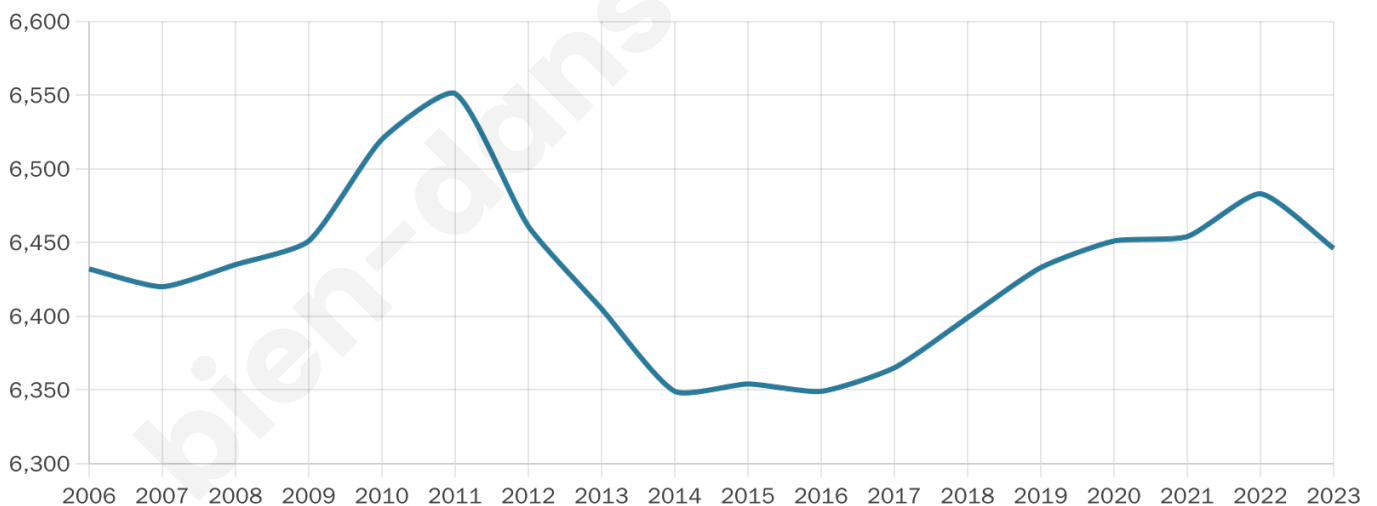

Nombre d'habitants

6 446

Age moyen

49 ans

Pop active

38.2%

Taux chômage

11.3%

Pop densité

293 h/km²

Revenu moyen

21 130 €/an

Evolution du nombre d'habitants

Sources : Institut national de la statistique et des études économiques (insee) selon Les dernières parutions officielles de 2024 portant sur les années 2020, 2021 et 2022.

Tranche d'âge

Activité professionnelle

Niveau de diplôme

Composition des ménages

Profils électoraux

Premier tour

	Marine LE PEN	28.83 %
	Emmanuel MACRON	28.71 %
	Jean-Luc MÉLENCHON	14.60 %
	Éric ZEMMOUR	7.39 %
	Valérie PÉCRESSÉ	6.85 %
	Yannick JADOT	2.90 %
	Nicolas DUPONT-AIGNAN	2.65 %
	Jean LASSALLE	2.53 %
	Anne HIDALGO	2.14 %
	Fabien ROUSSEL	1.96 %
	Nathalie ARTHAUD	0.97 %
	Philippe POUTOU	0.48 %