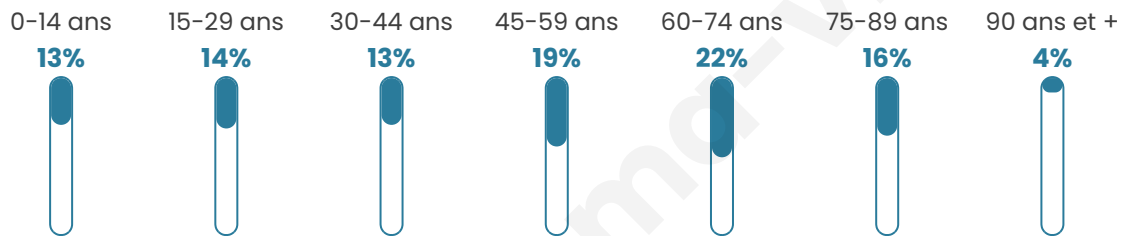

Nombre d'habitants

6 446

Age moyen

49 ans

Pop active

38.2%

Taux chômage

11.3%

Pop densité

293 h/km²

Revenu moyen

21 130 €/an

Evolution du nombre d'habitants

Sources : Institut national de la statistique et des études économiques (insee) selon Les dernières parutions officielles de 2024 portant sur les années 2020, 2021 et 2022.

Tranche d'âge

Activité professionnelle

Niveau de diplôme

Composition des ménages

Profils électoraux

Premier tour

	Marine LE PEN	28.83 %
	Emmanuel MACRON	28.71 %
	Jean-Luc MÉLENCHON	14.60 %
	Éric ZEMMOUR	7.39 %
	Valérie PÉCRESSÉ	6.85 %
	Yannick JADOT	2.90 %
	Nicolas DUPONT-AIGNAN	2.65 %
	Jean LASSALLE	2.53 %
	Anne HIDALGO	2.14 %
	Fabien ROUSSEL	1.96 %
	Nathalie ARTHAUD	0.97 %
	Philippe POUTOU	0.48 %