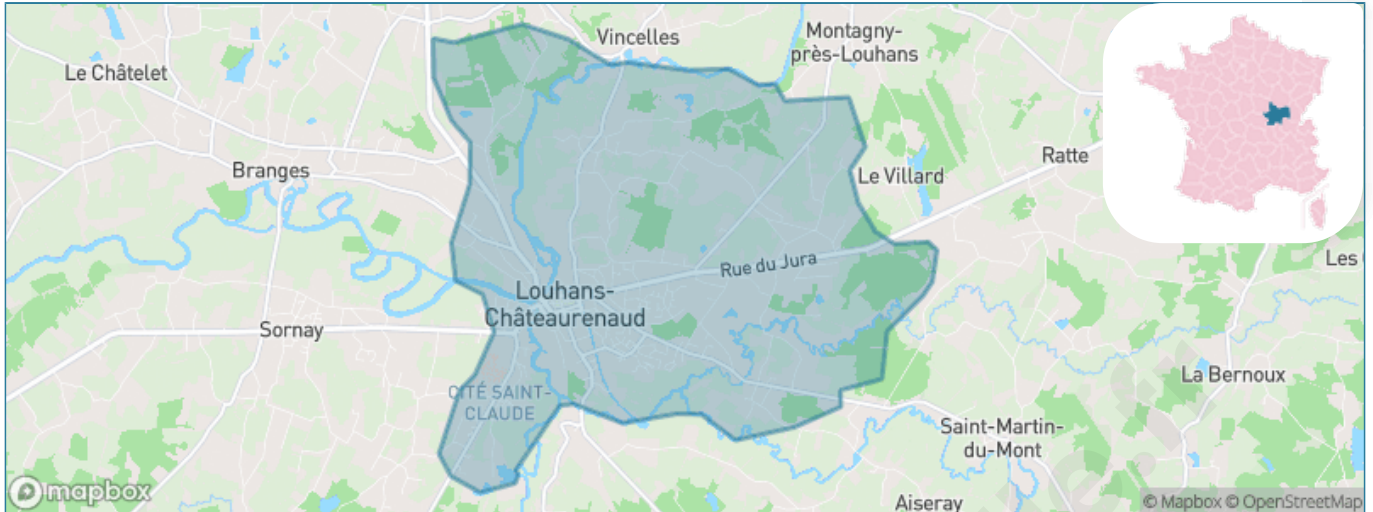

Version web

Ville de Louhans

Présenté par

BIEN dans
ma **VILLE** 

Sommaire

Situation géographique	3
Statistiques sur la population	4
Evolution du nombre d'habitants	4
Tranche d'âge	5
0-14 ans	5
15-29 ans	5
30-44 ans	5
45-59 ans	5
60-74 ans	5
75-89 ans	5
90 ans et +	5
Activité professionnelle	5
Agriculteurs	5
Artisans, Commerçants	5
Cadres et sup.	5
Professions intermédiaires	5
Employé	5
Ouvrier	5
Retraité	5
Autres	5
Niveau de diplôme	6
Sans diplôme ou CEP	6
Brevet, BEPC, DNB	6
CAP-BEP ou équivalent	6
BAC ou équivalent	6
BAC+2	6
BAC+3 ou +4	6
BAC+5 ou plus	6
Composition des ménages	6
Couple sans enfant	6
Couple avec enfant(s)	6
Famille monoparentale	6
Colocation / Autre	6
Personnes seules	6
Profil électoraux	7
Premier tour	7
Sécurité	8
Evolution du nombre d'infractions	8
Pour comparer	9
Services à la population	10
Commerce	10
Éducation	10
Villes autour de Louhans	11
Avis sur la ville de Louhans	12
Moyenne par critère	12
Villes autour de Louhans	12
Répartition des avis par note	12
Répartition des avis par note	12

Situation géographique

i Informations clés

- **Région** : Bourgogne-Franche-Comté
- **Département** : Saône-et-Loire
- **Code postal** : 71500
- **Superficie** : 22 km²

RÉGION
BOURGOGNE
FRANCHE
COMTE

Statistiques sur la population