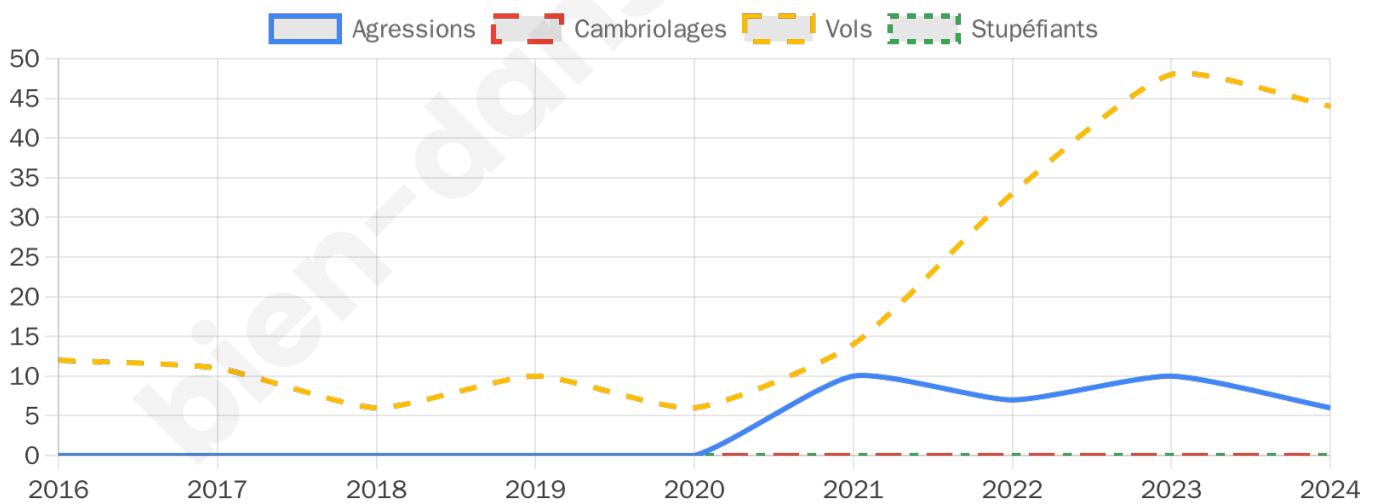

Sécurité

Agressions physiques / sexuelles

6

Cambriolages

0

Vols / dégradations

44

Stupéfiants

0

Evolution du nombre d'infractions