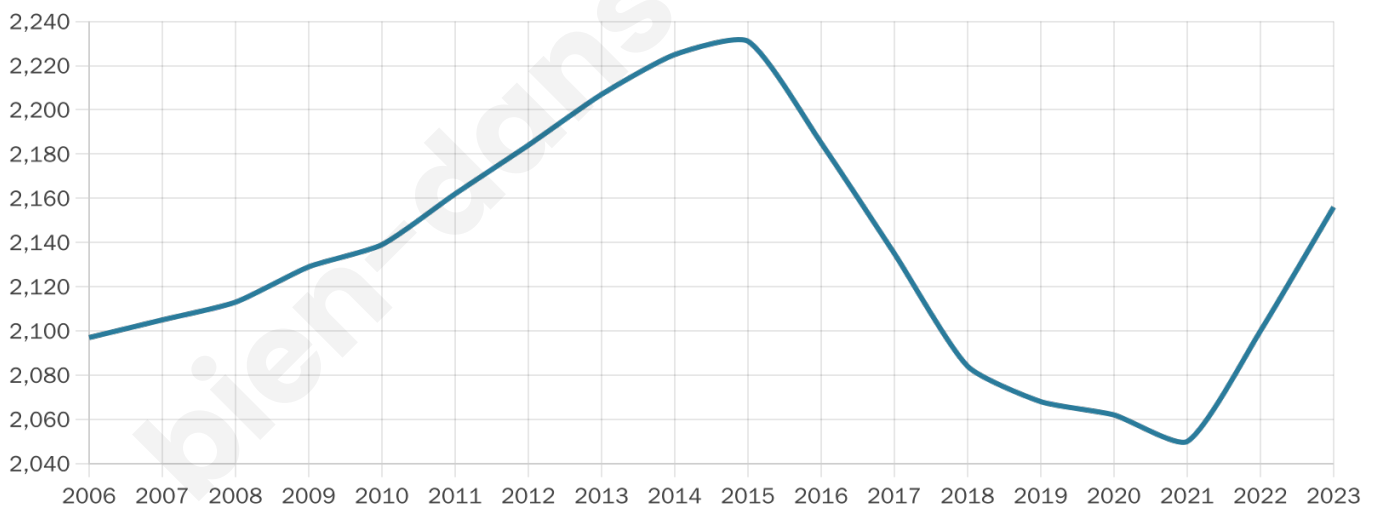

Version web

Ville de Loué

Présenté par

BIEN dans
ma **VILLE** 

Sommaire

Situation géographique	3
Statistiques sur la population	4
Evolution du nombre d'habitants	4
Tranche d'âge	5
0-14 ans	5
15-29 ans	5
30-44 ans	5
45-59 ans	5
60-74 ans	5
75-89 ans	5
90 ans et +	5
Activité professionnelle	5
Agriculteurs	5
Artisans, Commerçants	5
Cadres et sup.	5
Professions intermédiaires	5
Employé	5
Ouvrier	5
Retraité	5
Autres	5
Niveau de diplôme	6
Sans diplôme ou CEP	6
Brevet, BEPC, DNB	6
CAP-BEP ou équivalent	6
BAC ou équivalent	6
BAC+2	6
BAC+3 ou +4	6
BAC+5 ou plus	6
Composition des ménages	6
Couple sans enfant	6
Couple avec enfant(s)	6
Famille monoparentale	6
Colocation / Autre	6
Personnes seules	6
Profils électoraux	7
Premier tour	7
Sécurité	8
Evolution du nombre d'infractions	8
Pour comparer	9
Services à la population	10
Commerce	10
Éducation	10
Villes autour de Loué	11

Age moyen

46 ans

Pop active

40.6%

Taux chômage

9.5%

Pop densité

144 h/km²

Revenu moyen

21 090 €/an

Evolution du nombre d'habitants

Sources : Institut national de la statistique et des études économiques (insee) selon Les dernières parutions officielles de 2024 portant sur les années 2020, 2021 et 2022.