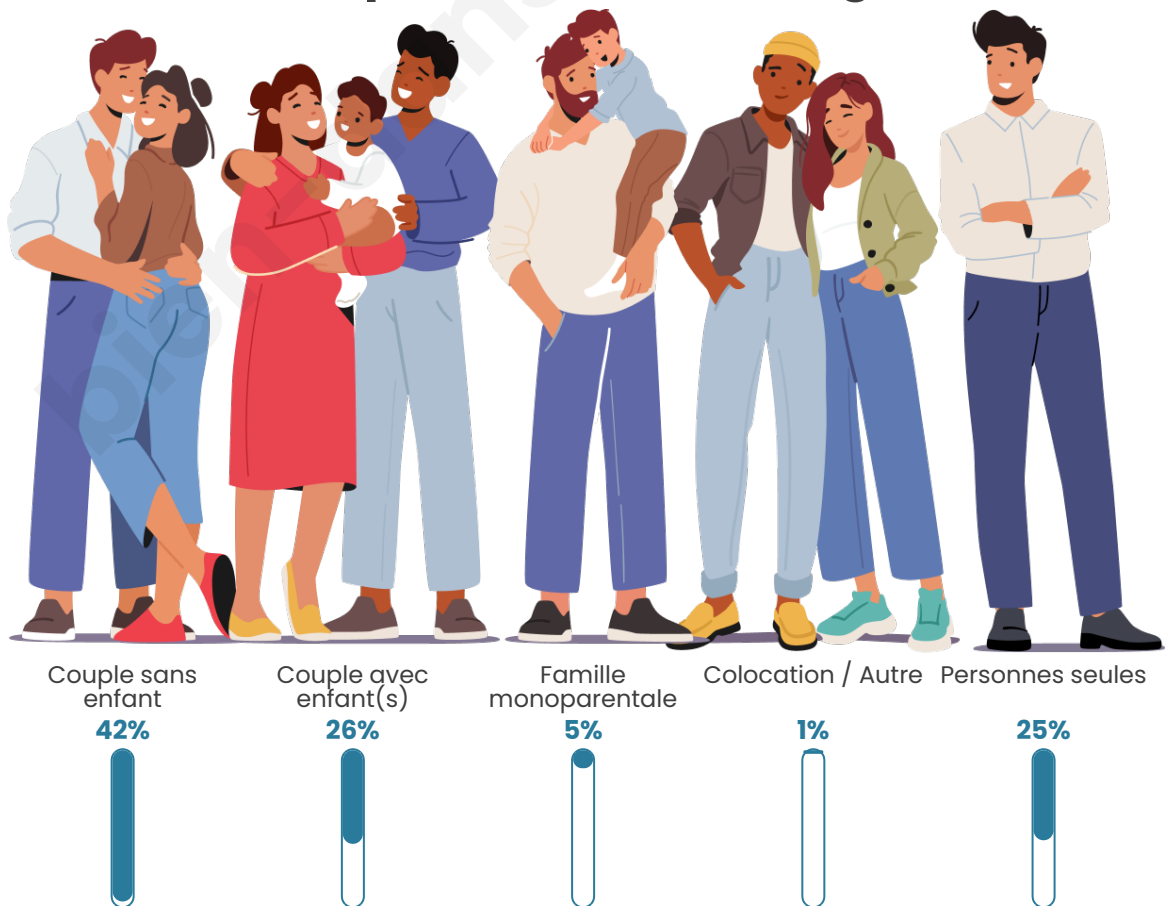

Tranche d'âge

Activité professionnelle

Niveau de diplôme

Composition des ménages

Profils électoraux

Premier tour

	Marine LE PEN	33.13 %
	Emmanuel MACRON	28.19 %
	Jean-Luc MÉLENCHON	12.86 %
	Valérie PÉCRESSÉ	7.67 %
	Éric ZEMMOUR	4.85 %
	Yannick JADOT	4.05 %
	Jean LASSALLE	2.91 %
	Nicolas DUPONT-AIGNAN	2.47 %
	Anne HIDALGO	1.50 %
	Fabien ROUSSEL	1.41 %
	Philippe POUTOU	0.62 %
	Nathalie ARTHAUD	0.35 %