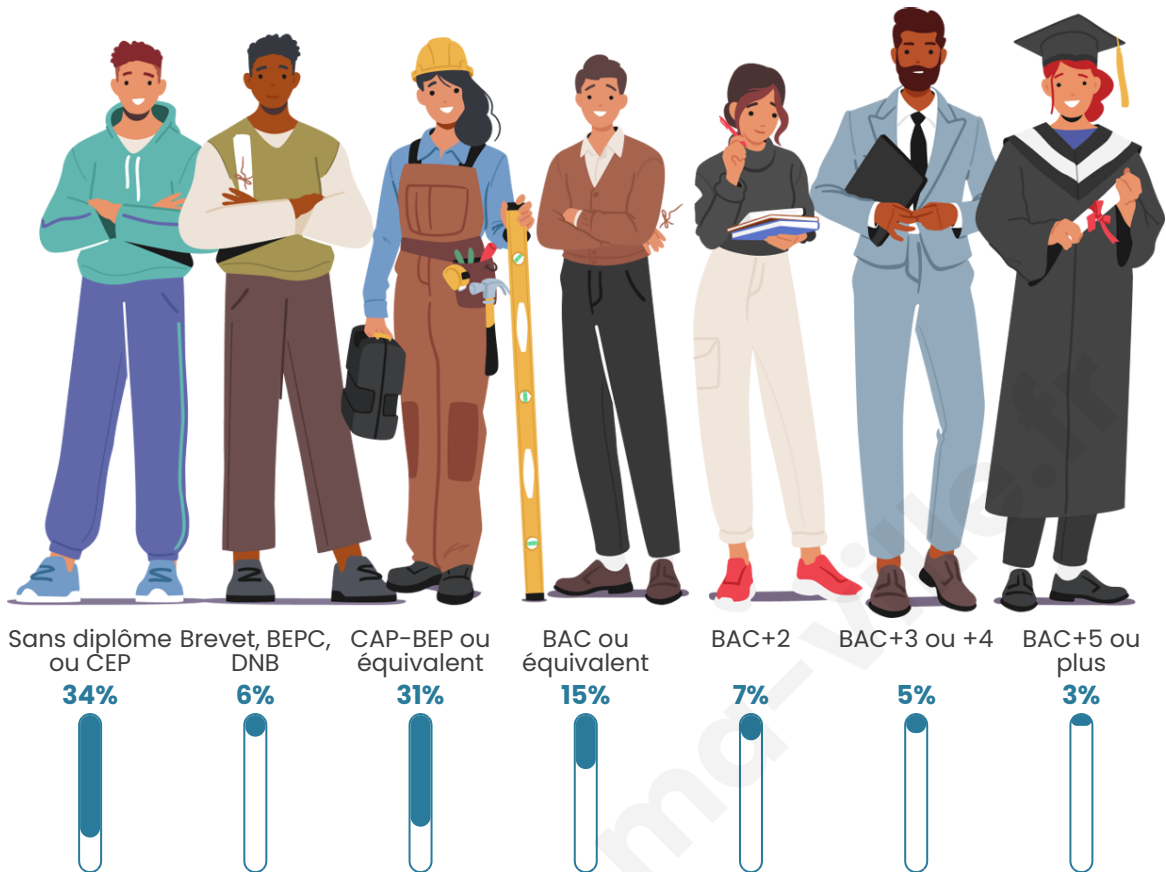

Age moyen

46 ans

Pop active

40.6%

Taux chômage

9.5%

Pop densité

144 h/km²

Tranche d'âge

Activité professionnelle

Niveau de diplôme

Composition des ménages

Profils électoraux

Premier tour

	Marine LE PEN	33.13 %
	Emmanuel MACRON	28.19 %
	Jean-Luc MÉLENCHON	12.86 %
	Valérie PÉCRESSÉ	7.67 %
	Éric ZEMMOUR	4.85 %
	Yannick JADOT	4.05 %
	Jean LASSALLE	2.91 %
	Nicolas DUPONT-AIGNAN	2.47 %
	Anne HIDALGO	1.50 %
	Fabien ROUSSEL	1.41 %
	Philippe POUTOU	0.62 %
	Nathalie ARTHAUD	0.35 %