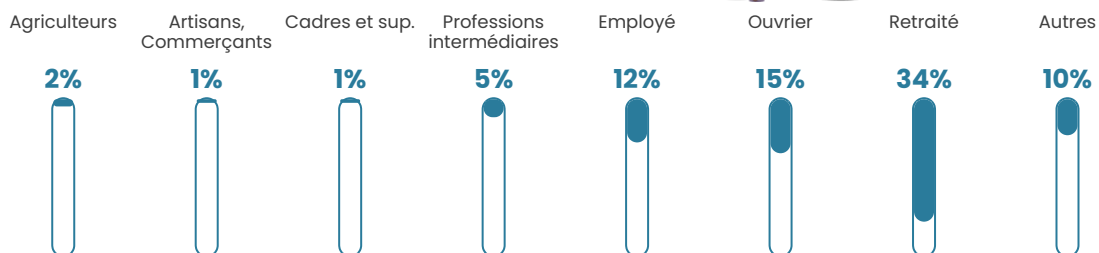

Revenu moyen

21 090 €/an

Evolution du nombre d'habitants

Sources : Institut national de la statistique et des études économiques (insee) selon Les dernières parutions officielles de 2024 portant sur les années 2020, 2021 et 2022.

Tranche d'âge

Activité professionnelle

Niveau de diplôme

Composition des ménages

Profils électoraux

Premier tour

	Marine LE PEN	33.13 %
	Emmanuel MACRON	28.19 %
	Jean-Luc MÉLENCHON	12.86 %
	Valérie PÉCRESSÉ	7.67 %
	Éric ZEMMOUR	4.85 %
	Yannick JADOT	4.05 %
	Jean LASSALLE	2.91 %
	Nicolas DUPONT-AIGNAN	2.47 %
	Anne HIDALGO	1.50 %
	Fabien ROUSSEL	1.41 %
	Philippe POUTOU	0.62 %
	Nathalie ARTHAUD	0.35 %