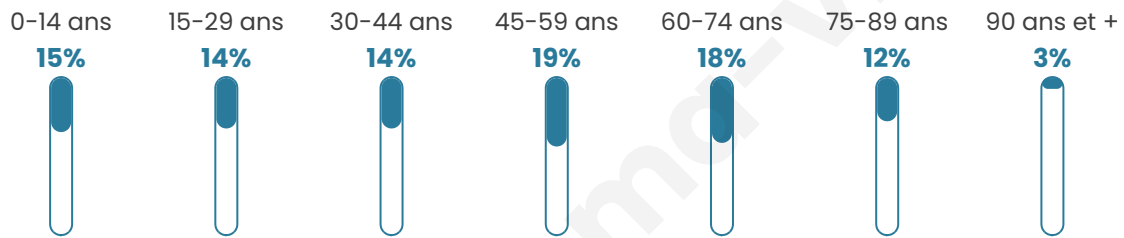

Age moyen

46 ans

Pop active

40.6%

Taux chômage

9.5%

Pop densité

144 h/km²

Revenu moyen

21 090 €/an

Evolution du nombre d'habitants

Sources : Institut national de la statistique et des études économiques (insee) selon Les dernières parutions officielles de 2024 portant sur les années 2020, 2021 et 2022.

Tranche d'âge

Activité professionnelle

Niveau de diplôme

Composition des ménages

Profils électoraux

Premier tour

	Marine LE PEN	33.13 %
	Emmanuel MACRON	28.19 %
	Jean-Luc MÉLENCHON	12.86 %
	Valérie PÉCRESSÉ	7.67 %
	Éric ZEMMOUR	4.85 %
	Yannick JADOT	4.05 %
	Jean LASSALLE	2.91 %
	Nicolas DUPONT-AIGNAN	2.47 %
	Anne HIDALGO	1.50 %
	Fabien ROUSSEL	1.41 %
	Philippe POUTOU	0.62 %
	Nathalie ARTHAUD	0.35 %

1 546 inscrits

Participation : 75.29%

Votes blancs : 1.89%

Votes nuls : 0.60%

Second tour

	Emmanuel MACRON	51,89 %
	Marine LE PEN	48,11 %

1 546 inscrits

Participation : 75.16%