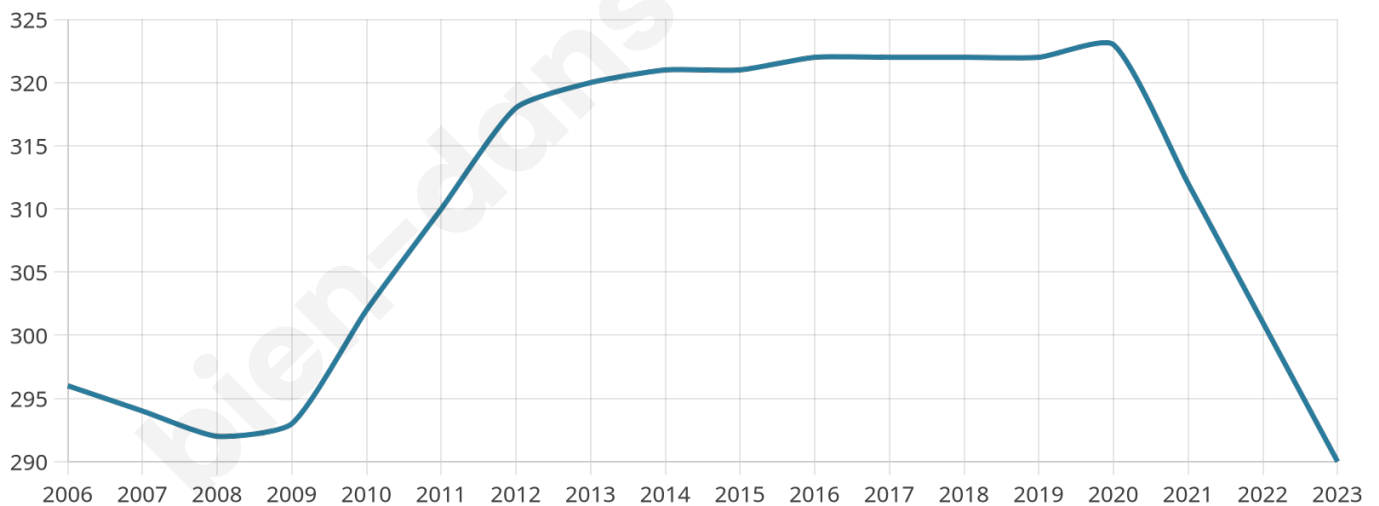

Version web

Ville de Loudrefing

Présenté par

BIEN dans
ma **VILLE** 

Sommaire

Situation géographique	3
Statistiques sur la population	4
Evolution du nombre d'habitants	4
Tranche d'âge	5
0-14 ans	5
15-29 ans	5
30-44 ans	5
45-59 ans	5
60-74 ans	5
75-89 ans	5
90 ans et +	5
Activité professionnelle	5
Agriculteurs	5
Artisans, Commerçants	5
Cadres et sup.	5
Professions intermédiaires	5
Employé	5
Ouvrier	5
Retraité	5
Autres	5
Niveau de diplôme	6
Sans diplôme ou CEP	6
Brevet, BEPC, DNB	6
CAP-BEP ou équivalent	6
BAC ou équivalent	6
BAC+2	6
BAC+3 ou +4	6
BAC+5 ou plus	6
Composition des ménages	6
Couple sans enfant	6
Couple avec enfant(s)	6
Famille monoparentale	6
Colocation / Autre	6
Personnes seules	6
Profils électoraux	7
Premier tour	7
Sécurité	8
Evolution du nombre d'infractions	8
Pour comparer	9
Services à la population	10
Commerce	10
Éducation	10
Villes autour de Loudrefing	11

41 ans

Pop active

51.4%

Taux chômage

9.7%

Pop densité

13 h/km²

Revenu moyen

20 210 €/an

Evolution du nombre d'habitants

Sources : Institut national de la statistique et des études économiques (insee) selon Les dernières parutions officielles de 2024 portant sur les années 2020, 2021 et 2022.