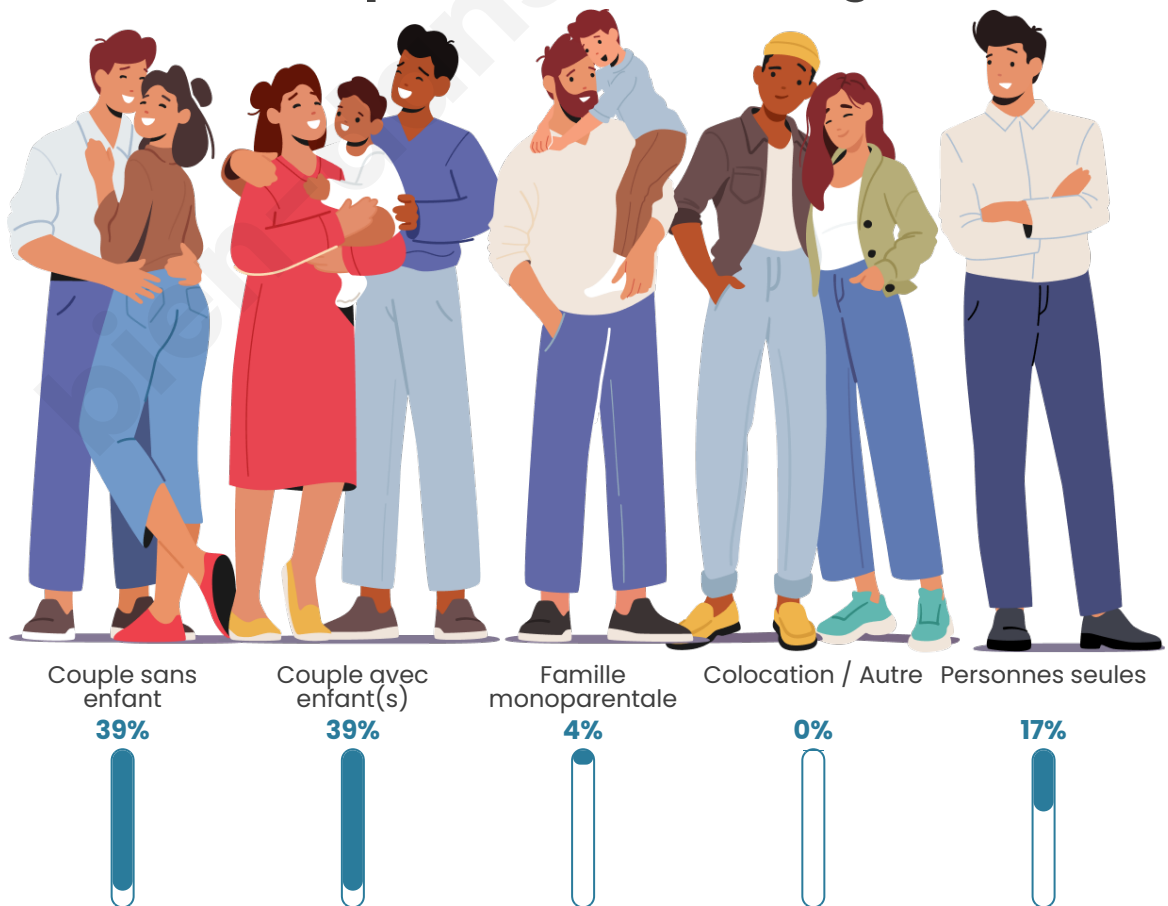

Tranche d'âge

Activité professionnelle

Niveau de diplôme

Composition des ménages

Profils électoraux

Premier tour

	Marine LE PEN	43.40 %
	Emmanuel MACRON	18.87 %
	Jean-Luc MÉLENCHON	11.32 %
	Jean LASSALLE	8.81 %
	Éric ZEMMOUR	6.29 %
	Valérie PÉCRESSÉ	5.66 %
	Nicolas DUPONT-AIGNAN	3.14 %
	Nathalie ARTHAUD	0.63 %
	Fabien ROUSSEL	0.63 %
	Anne HIDALGO	0.63 %
	Yannick JADOT	0.63 %
	Philippe POUTOU	0.00 %