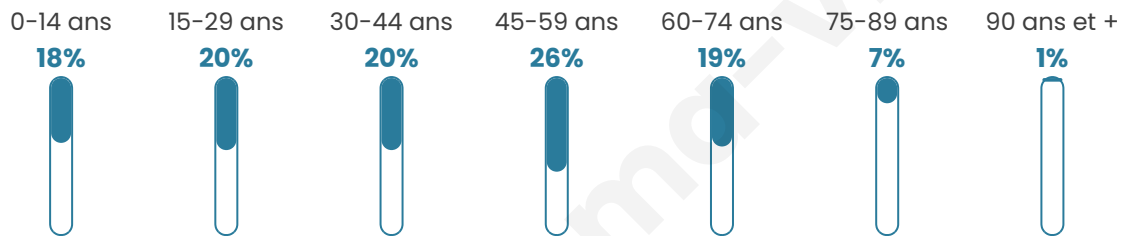

Version web

Ville de Loudrefing

Présenté par

BIEN dans
ma **VILLE** 

Sommaire

Situation géographique	3
Statistiques sur la population	4
Evolution du nombre d'habitants	4
Tranche d'âge	5
0-14 ans	5
15-29 ans	5
30-44 ans	5
45-59 ans	5
60-74 ans	5
75-89 ans	5
90 ans et +	5
Activité professionnelle	5
Agriculteurs	5
Artisans, Commerçants	5
Cadres et sup.	5
Professions intermédiaires	5
Employé	5
Ouvrier	5
Retraité	5
Autres	5
Niveau de diplôme	6
Sans diplôme ou CEP	6
Brevet, BEPC, DNB	6
CAP-BEP ou équivalent	6
BAC ou équivalent	6
BAC+2	6
BAC+3 ou +4	6
BAC+5 ou plus	6
Composition des ménages	6
Couple sans enfant	6
Couple avec enfant(s)	6
Famille monoparentale	6
Colocation / Autre	6
Personnes seules	6
Profils électoraux	7
Premier tour	7
Sécurité	8
Evolution du nombre d'infractions	8
Pour comparer	9
Services à la population	10
Commerce	10
Éducation	10
Villes autour de Loudrefing	11

41 ans

Pop active

51.4%

Taux chômage

9.7%

Pop densité

13 h/km²

Revenu moyen

Tranche d'âge

Activité professionnelle

Niveau de diplôme

Composition des ménages

Profils électoraux

Premier tour

	Marine LE PEN	43.40 %
	Emmanuel MACRON	18.87 %
	Jean-Luc MÉLENCHON	11.32 %
	Jean LASSALLE	8.81 %
	Éric ZEMMOUR	6.29 %
	Valérie PÉCRESSÉ	5.66 %
	Nicolas DUPONT-AIGNAN	3.14 %
	Nathalie ARTHAUD	0.63 %
	Fabien ROUSSEL	0.63 %
	Anne HIDALGO	0.63 %
	Yannick JADOT	0.63 %
	Philippe POUTOU	0.00 %