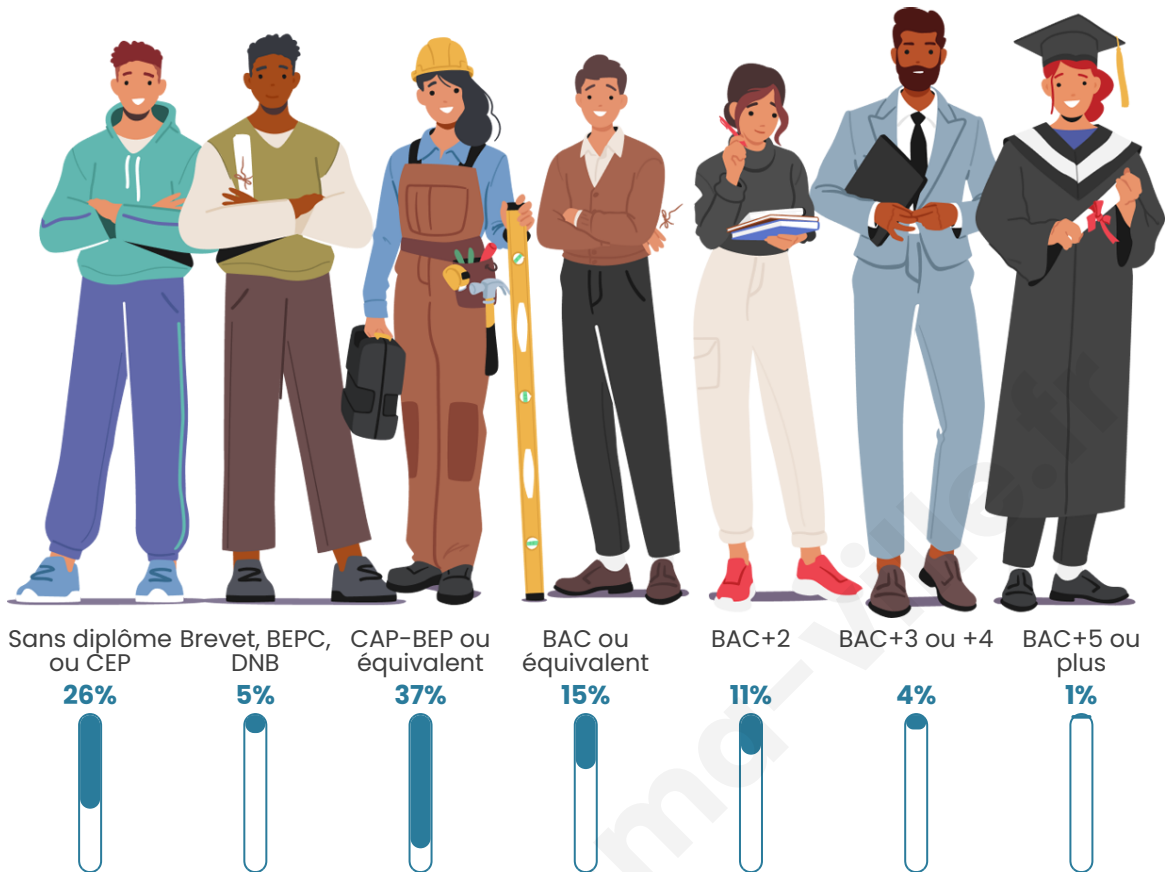

Tranche d'âge

Activité professionnelle

Niveau de diplôme

Composition des ménages

Profils électoraux

Premier tour

	Marine LE PEN	43.40 %
	Emmanuel MACRON	18.87 %
	Jean-Luc MÉLENCHON	11.32 %
	Jean LASSALLE	8.81 %
	Éric ZEMMOUR	6.29 %
	Valérie PÉCRESSÉ	5.66 %
	Nicolas DUPONT-AIGNAN	3.14 %
	Nathalie ARTHAUD	0.63 %
	Fabien ROUSSEL	0.63 %
	Anne HIDALGO	0.63 %
	Yannick JADOT	0.63 %
	Philippe POUTOU	0.00 %