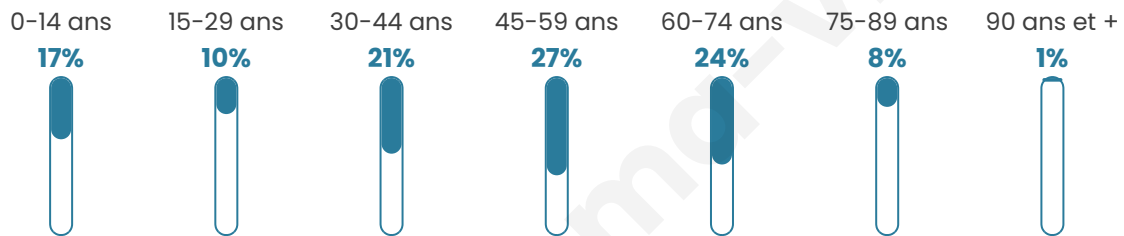

# Statistiques sur la population

Nombre d'habitants

**397**

Age moyen

**45 ans**

Pop active

**55.4%**

Taux chômage

**7.4%**

Pop densité

**79 h/km<sup>2</sup>**

Revenu moyen

**23 390 €/an**

## Evolution du nombre d'habitants

Sources : Institut national de la statistique et des études économiques (insee) selon Les dernières parutions officielles de 2024 portant sur les années 2020, 2021 et 2022.

## Tranche d'âge