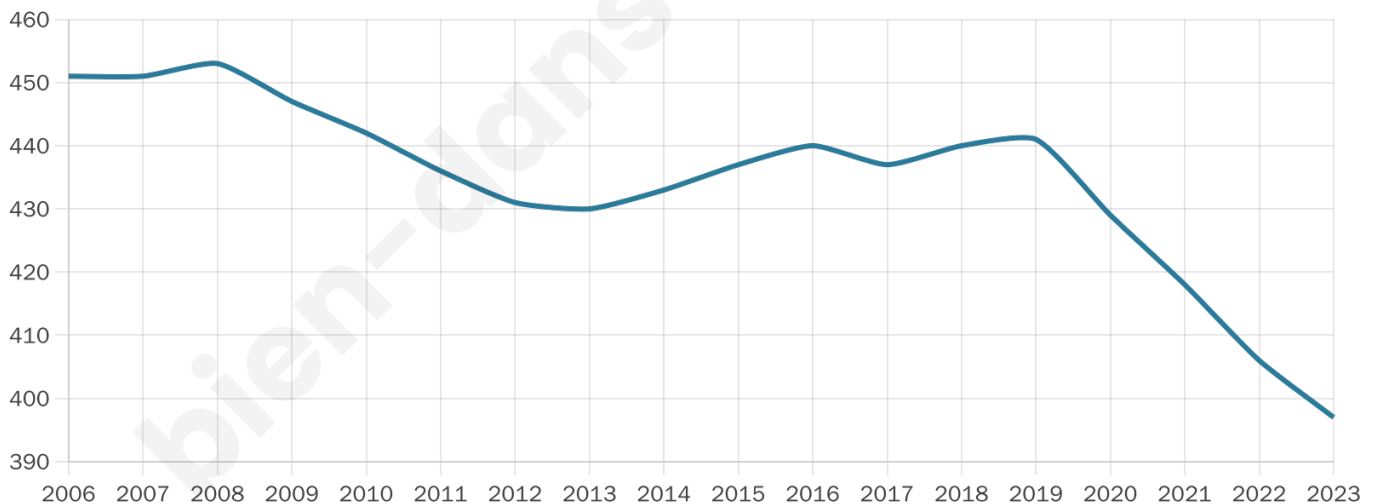

# Statistiques sur la population

Nombre d'habitants

**397**

Age moyen

**45 ans**

Pop active

**55.4%**

Taux chômage

**7.4%**

Pop densité

**79 h/km<sup>2</sup>**

Revenu moyen

**23 390 €/an**

## Evolution du nombre d'habitants

Sources : Institut national de la statistique et des études économiques (insee) selon Les dernières parutions officielles de 2024 portant sur les années 2020, 2021 et 2022.