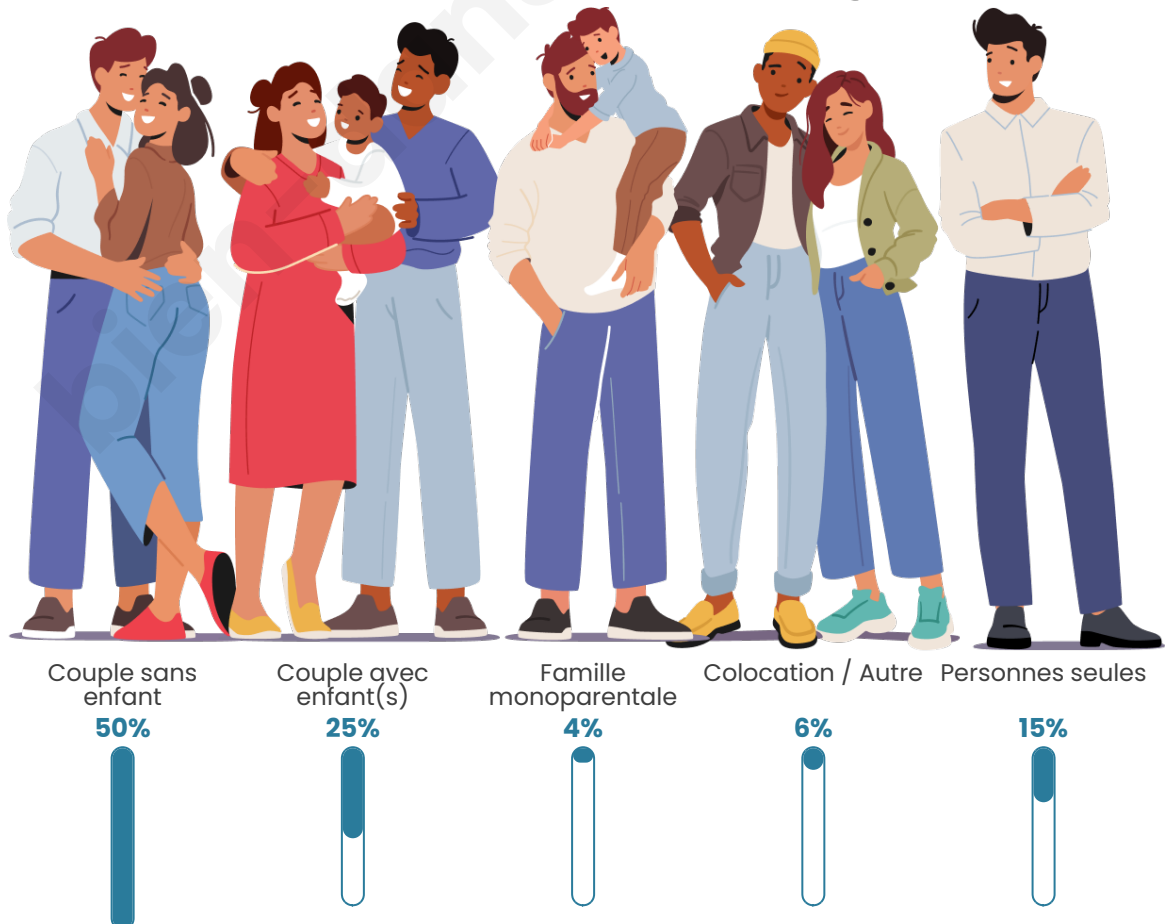

Tranche d'âge

Activité professionnelle

Niveau de diplôme

Composition des ménages

Profils électoraux

Premier tour

	Marine LE PEN	27.80 %
	Emmanuel MACRON	24.39 %
	Jean-Luc MÉLENCHON	20.49 %
	Jean LASSALLE	13.66 %
	Éric ZEMMOUR	4.39 %
	Valérie PÉCRESSE	3.90 %
	Yannick JADOT	2.44 %
	Nicolas DUPONT-AIGNAN	1.95 %
	Fabien ROUSSEL	0.49 %
	Philippe POUTOU	0.49 %
	Nathalie ARTHAUD	0.00 %
	Anne HIDALGO	0.00 %