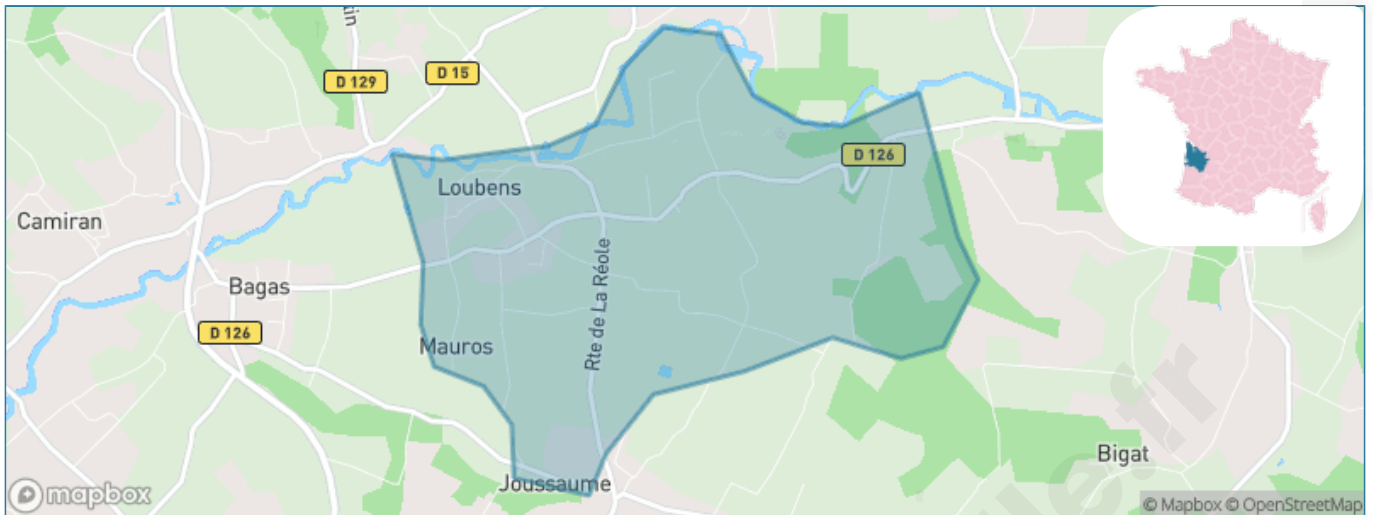

Version web

Ville de Loubens

Présenté par

BIEN dans
ma **VILLE** 

Sommaire

Situation géographique	3
Statistiques sur la population	4
Evolution du nombre d'habitants	4
Tranche d'âge	5
0-14 ans	5
15-29 ans	5
30-44 ans	5
45-59 ans	5
60-74 ans	5
75-89 ans	5
90 ans et +	5
Activité professionnelle	5
Agriculteurs	5
Artisans, Commerçants	5
Cadres et sup.	5
Professions intermédiaires	5
Employé	5
Ouvrier	5
Retraité	5
Autres	5
Niveau de diplôme	6
Sans diplôme ou CEP	6
Brevet, BEPC, DNB	6
CAP-BEP ou équivalent	6
BAC ou équivalent	6
BAC+2	6
BAC+3 ou +4	6
BAC+5 ou plus	6
Composition des ménages	6
Couple sans enfant	6
Couple avec enfant(s)	6
Famille monoparentale	6
Colocation / Autre	6
Personnes seules	6
Profils électoraux	7
Premier tour	7
Sécurité	8
Evolution du nombre d'infractions	8
Pour comparer	9
Services à la population	10
Commerce	10
Éducation	10
Villes autour de Loubens	11

Situation géographique

i Informations clés

- **Région** : Nouvelle-Aquitaine
- **Département** : Gironde
- **Code postal** : 33190
- **Superficie** : 5 km²

Statistiques sur la population

Nombre d'habitants