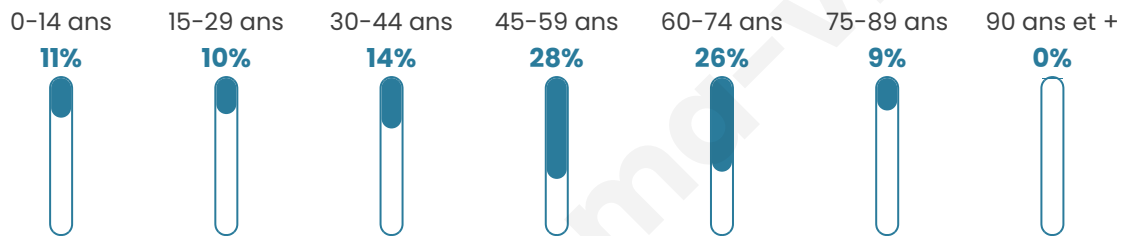

316

Age moyen

49 ans

Pop active

38.6%

Taux chômage

7.1%

Pop densité

63 h/km²

Revenu moyen

21 040 €/an

Evolution du nombre d'habitants

Sources : Institut national de la statistique et des études économiques (insee) selon Les dernières parutions officielles de 2024 portant sur les années 2020, 2021 et 2022.

Tranche d'âge

Activité professionnelle

Niveau de diplôme

Composition des ménages

Profils électoraux

Premier tour

	Marine LE PEN	27.80 %
	Emmanuel MACRON	24.39 %
	Jean-Luc MÉLENCHON	20.49 %
	Jean LASSALLE	13.66 %
	Éric ZEMMOUR	4.39 %
	Valérie PÉCRESSE	3.90 %
	Yannick JADOT	2.44 %
	Nicolas DUPONT-AIGNAN	1.95 %
	Fabien ROUSSEL	0.49 %
	Philippe POUTOU	0.49 %
	Nathalie ARTHAUD	0.00 %
	Anne HIDALGO	0.00 %