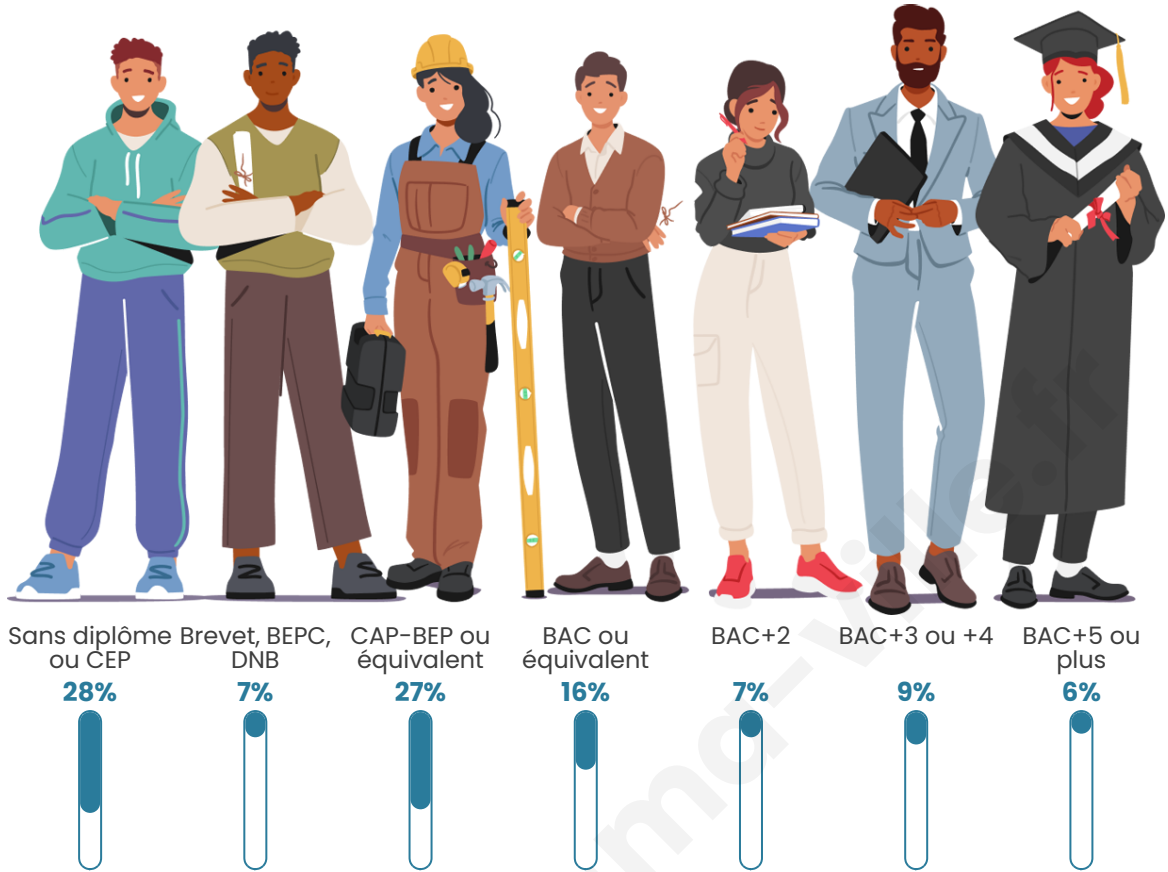

Niveau de diplôme