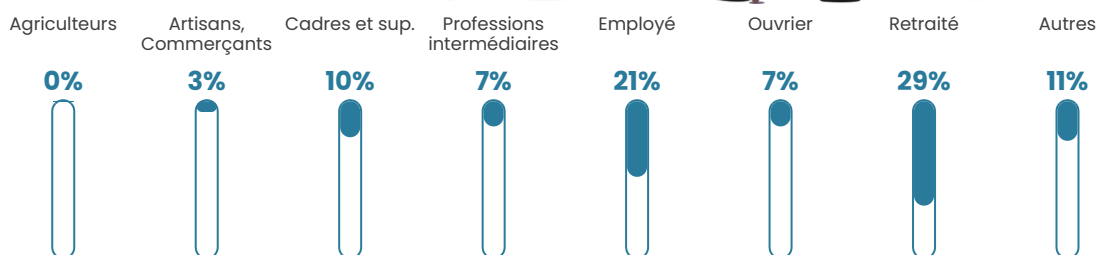

63 h/km²

Revenu moyen

21 040 €/an

Evolution du nombre d'habitants

Sources : Institut national de la statistique et des études économiques (insee) selon Les dernières parutions officielles de 2024 portant sur les années 2020, 2021 et 2022.

Tranche d'âge

Activité professionnelle

Niveau de diplôme

Composition des ménages

Profils électoraux

Premier tour

	Marine LE PEN	27.80 %
	Emmanuel MACRON	24.39 %
	Jean-Luc MÉLENCHON	20.49 %
	Jean LASSALLE	13.66 %
	Éric ZEMMOUR	4.39 %
	Valérie PÉCRESSE	3.90 %
	Yannick JADOT	2.44 %
	Nicolas DUPONT-AIGNAN	1.95 %
	Fabien ROUSSEL	0.49 %
	Philippe POUTOU	0.49 %
	Nathalie ARTHAUD	0.00 %
	Anne HIDALGO	0.00 %