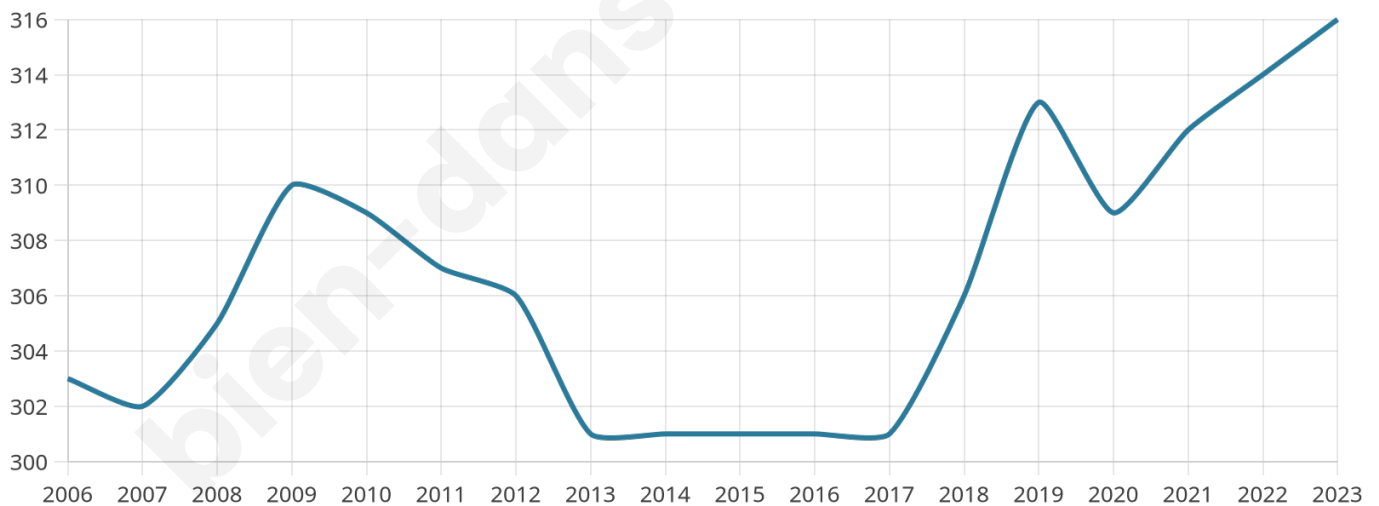

Version web

Ville de Loubens

Présenté par

BIEN dans
ma **VILLE** 

Sommaire

Situation géographique	3
Statistiques sur la population	4
Evolution du nombre d'habitants	4
Tranche d'âge	5
0-14 ans	5
15-29 ans	5
30-44 ans	5
45-59 ans	5
60-74 ans	5
75-89 ans	5
90 ans et +	5
Activité professionnelle	5
Agriculteurs	5
Artisans, Commerçants	5
Cadres et sup.	5
Professions intermédiaires	5
Employé	5
Ouvrier	5
Retraité	5
Autres	5
Niveau de diplôme	6
Sans diplôme ou CEP	6
Brevet, BEPC, DNB	6
CAP-BEP ou équivalent	6
BAC ou équivalent	6
BAC+2	6
BAC+3 ou +4	6
BAC+5 ou plus	6
Composition des ménages	6
Couple sans enfant	6
Couple avec enfant(s)	6
Famille monoparentale	6
Colocation / Autre	6
Personnes seules	6
Profils électoraux	7
Premier tour	7
Sécurité	8
Evolution du nombre d'infractions	8
Pour comparer	9
Services à la population	10
Commerce	10
Éducation	10
Villes autour de Loubens	11

316

Age moyen

49 ans

Pop active

38.6%

Taux chômage

7.1%

Pop densité

63 h/km²

Revenu moyen

21 040 €/an

Evolution du nombre d'habitants

Sources : Institut national de la statistique et des études économiques (insee) selon Les dernières parutions officielles de 2024 portant sur les années 2020, 2021 et 2022.