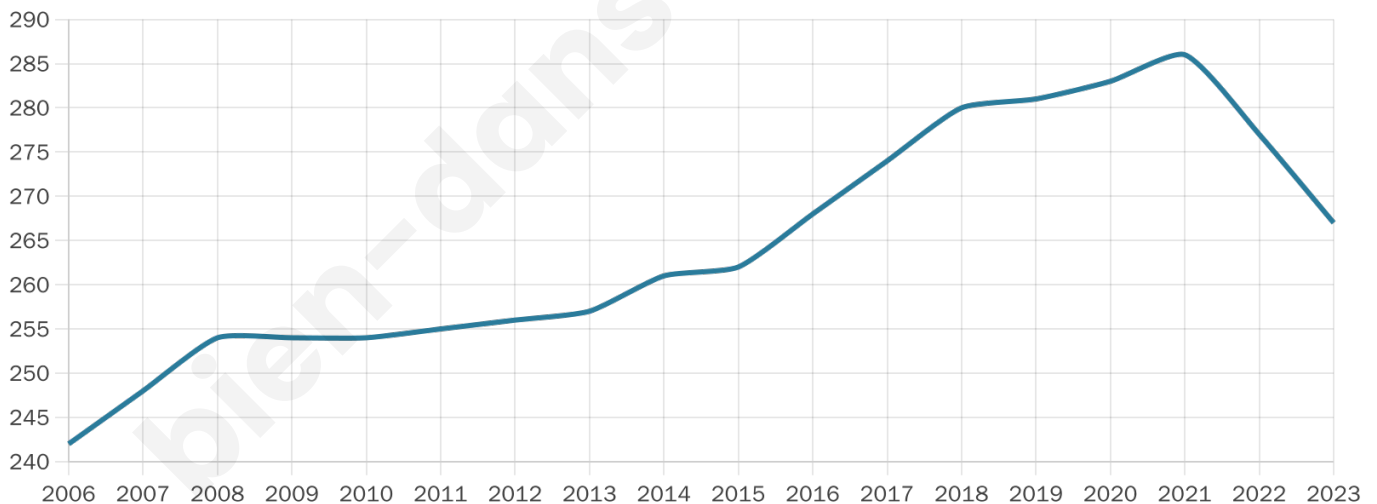

# Statistiques sur la population

Nombre d'habitants

**267**

Age moyen

**42 ans**

Pop active

**50.9%**

Taux chômage

**14.1%**

Pop densité

**24 h/km<sup>2</sup>**

Revenu moyen

**22 390 €/an**

## Evolution du nombre d'habitants

Sources : Institut national de la statistique et des études économiques (insee) selon Les dernières parutions officielles de 2024 portant sur les années 2020, 2021 et 2022.