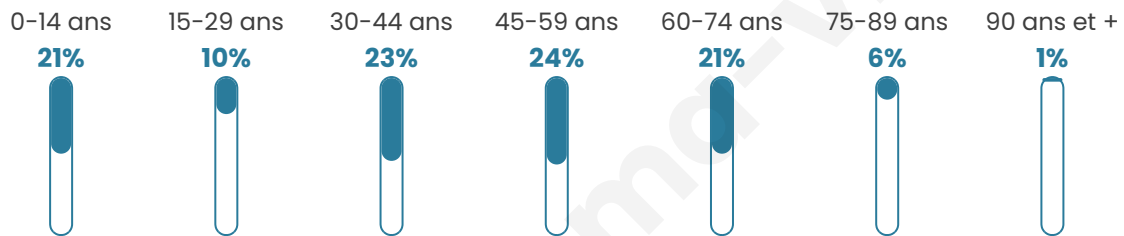

# Statistiques sur la population

Nombre d'habitants

**267**

Age moyen

**42 ans**

Pop active

**50.9%**

Taux chômage

**14.1%**

Pop densité

**24 h/km<sup>2</sup>**

Revenu moyen

**22 390 €/an**

## Evolution du nombre d'habitants

Sources : Institut national de la statistique et des études économiques (insee) selon Les dernières parutions officielles de 2024 portant sur les années 2020, 2021 et 2022.

## Tranche d'âge