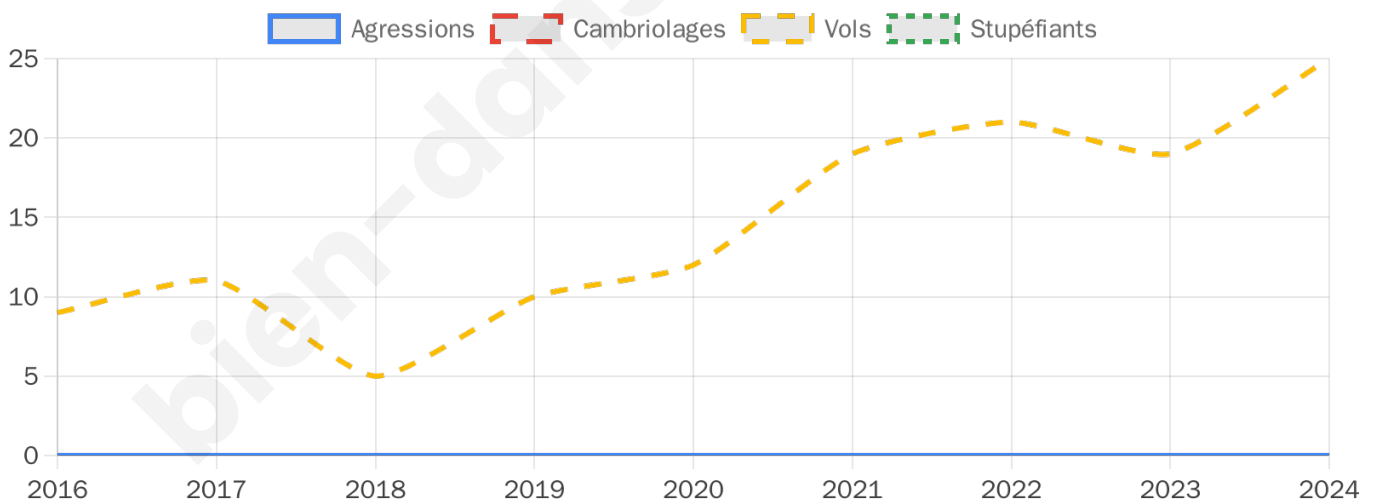

Sécurité

Agressions physiques / sexuelles

0

Cambriolages

0

Vols / dégradations

25

Stupéfiants

0

Evolution du nombre d'infractions