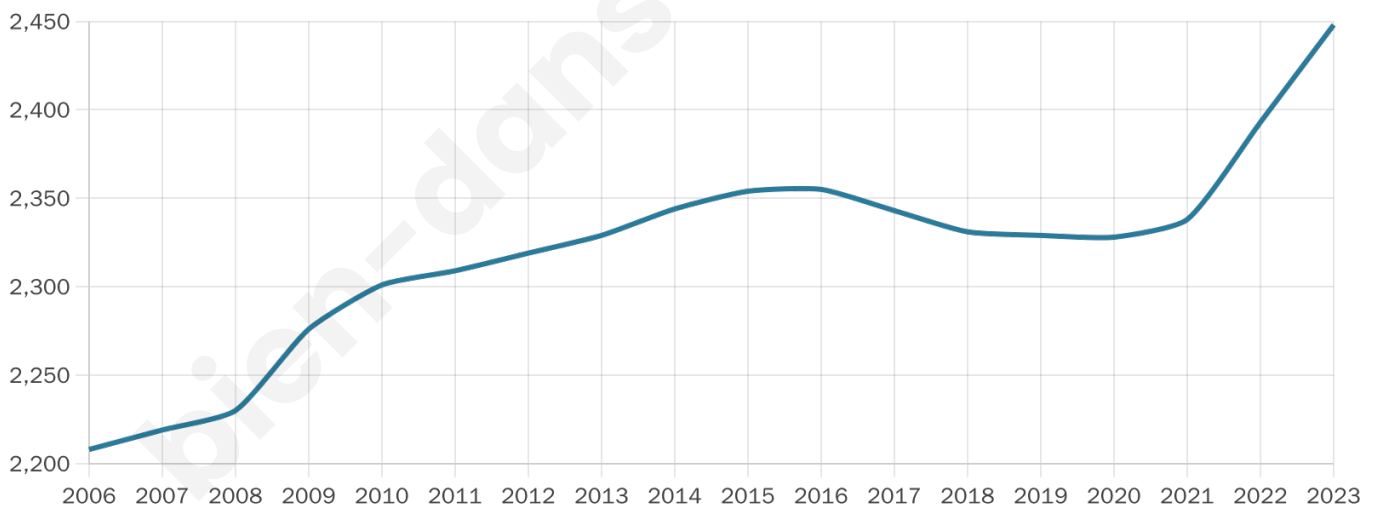

Nombre d'habitants

2 448

Age moyen

42 ans

Pop active

42.6%

Taux chômage

7.9%

Pop densité

43 h/km²

Revenu moyen

21 470 €/an

Evolution du nombre d'habitants

Sources : Institut national de la statistique et des études économiques (insee) selon Les dernières parutions officielles de 2024 portant sur les années 2020, 2021 et 2022.

Tranche d'âge

Activité professionnelle

Niveau de diplôme

Composition des ménages

Profils électoraux

Premier tour

	Marine LE PEN	24.88 %
	Emmanuel MACRON	24.39 %
	Jean-Luc MÉLENCHON	23.98 %
	Fabien ROUSSEL	4.99 %
	Éric ZEMMOUR	4.23 %
	Yannick JADOT	4.09 %
	Valérie PÉCRESSE	3.74 %
	Jean LASSALLE	3.26 %
	Anne HIDALGO	2.43 %
	Philippe POUTOU	1.73 %
	Nicolas DUPONT-AIGNAN	1.46 %
	Nathalie ARTHAUD	0.83 %