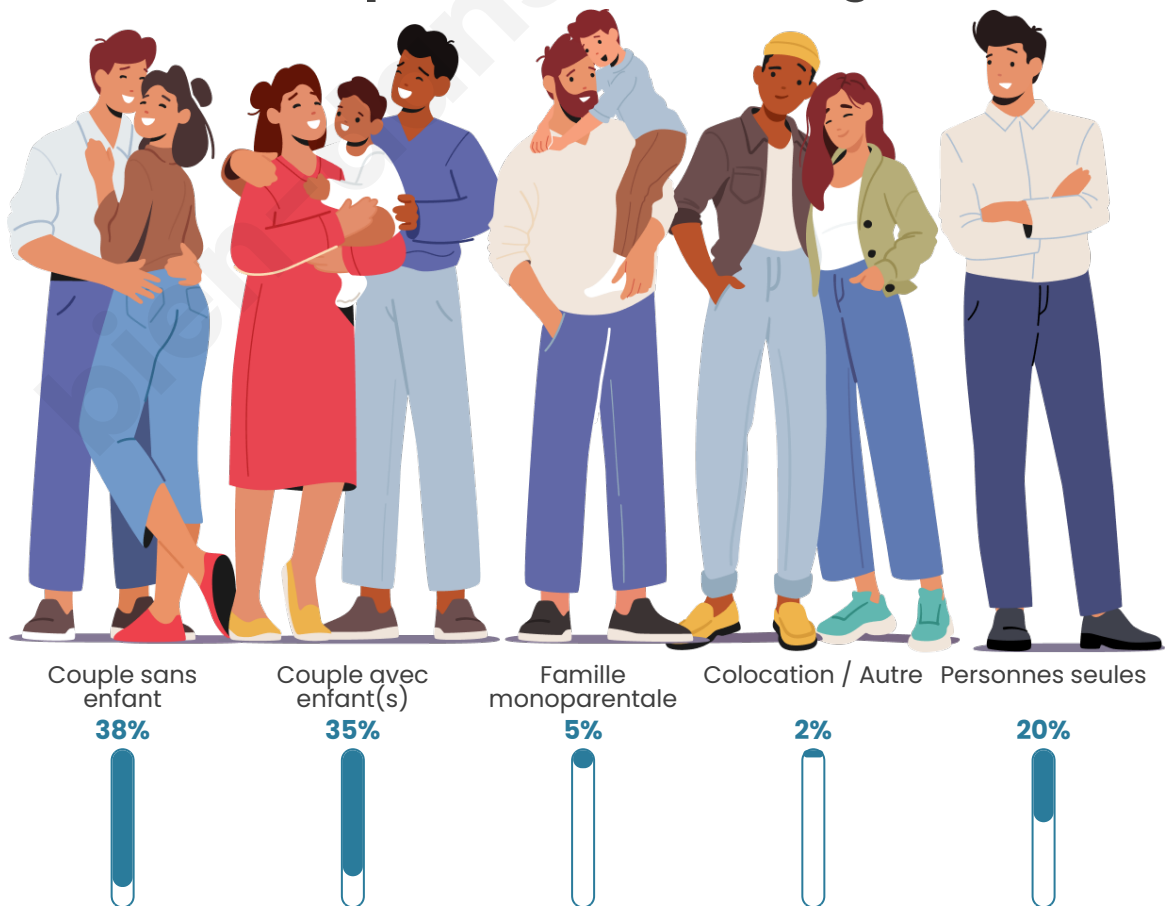

Nombre d'habitants

2 448

Age moyen

42 ans

Pop active

42.6%

Taux chômage

7.9%

Tranche d'âge

Activité professionnelle

Niveau de diplôme

Composition des ménages

Profils électoraux

Premier tour

	Marine LE PEN	24.88 %
	Emmanuel MACRON	24.39 %
	Jean-Luc MÉLENCHON	23.98 %
	Fabien ROUSSEL	4.99 %
	Éric ZEMMOUR	4.23 %
	Yannick JADOT	4.09 %
	Valérie PÉCRESSE	3.74 %
	Jean LASSALLE	3.26 %
	Anne HIDALGO	2.43 %
	Philippe POUTOU	1.73 %
	Nicolas DUPONT-AIGNAN	1.46 %
	Nathalie ARTHAUD	0.83 %