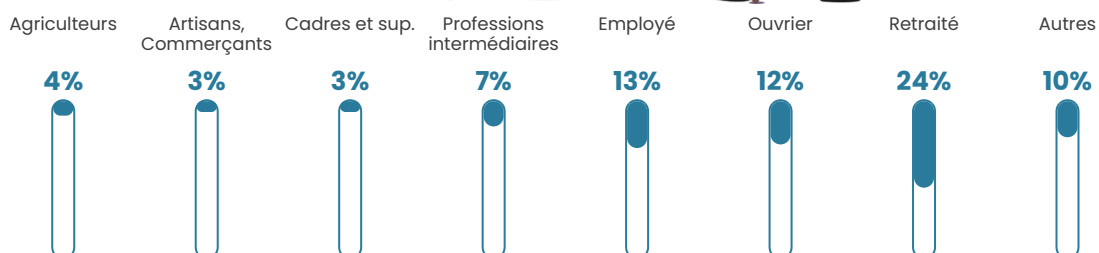

Pop densité

43 h/km²

Revenu moyen

21 470 €/an

Evolution du nombre d'habitants

Sources : Institut national de la statistique et des études économiques (insee) selon Les dernières parutions officielles de 2024 portant sur les années 2020, 2021 et 2022.

Tranche d'âge

Activité professionnelle

Niveau de diplôme

Composition des ménages

Profils électoraux

Premier tour

	Marine LE PEN	24.88 %
	Emmanuel MACRON	24.39 %
	Jean-Luc MÉLENCHON	23.98 %
	Fabien ROUSSEL	4.99 %
	Éric ZEMMOUR	4.23 %
	Yannick JADOT	4.09 %
	Valérie PÉCRESSE	3.74 %
	Jean LASSALLE	3.26 %
	Anne HIDALGO	2.43 %
	Philippe POUTOU	1.73 %
	Nicolas DUPONT-AIGNAN	1.46 %
	Nathalie ARTHAUD	0.83 %