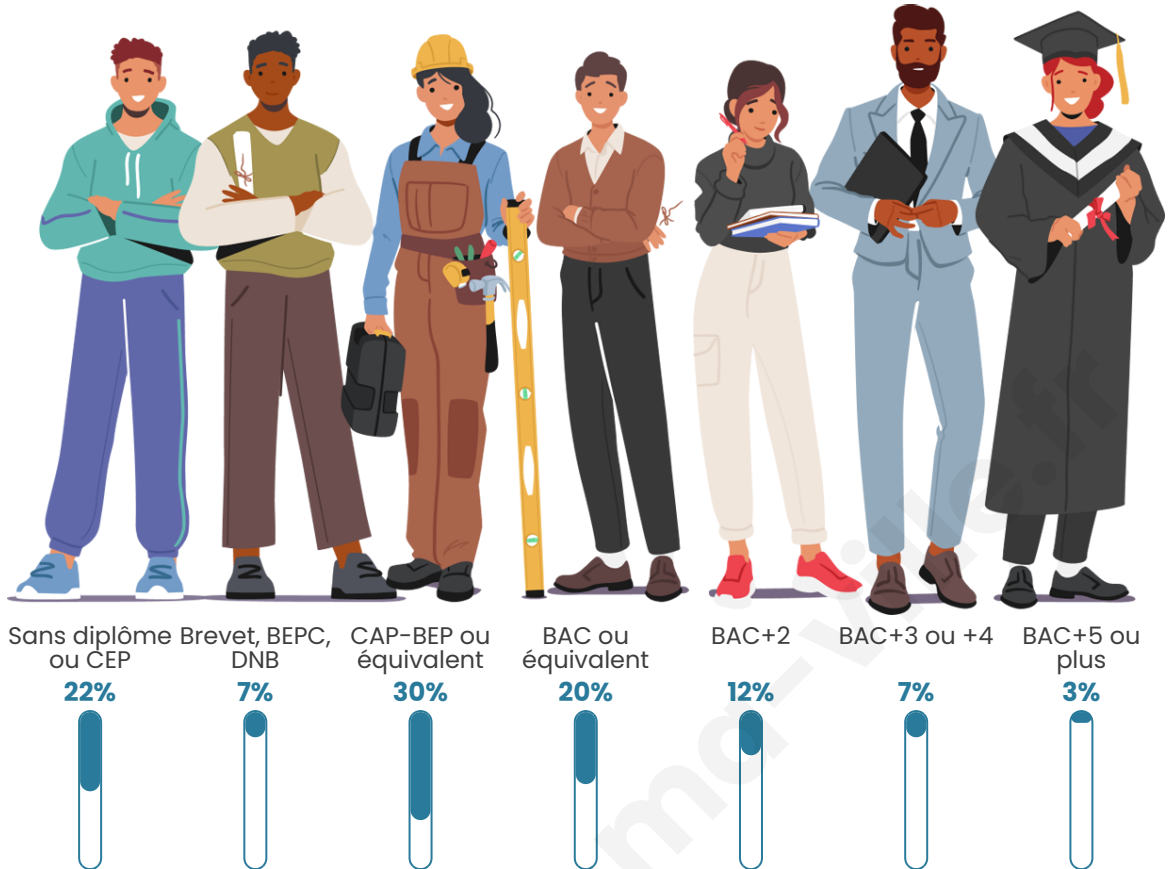

Nombre d'habitants

2 448

Age moyen

42 ans

Pop active

42.6%

Taux chômage

7.9%

Pop densité

43 h/km²

Revenu moyen

21 470 €/an

Evolution du nombre d'habitants

Sources : Institut national de la statistique et des études économiques (insee) selon Les dernières parutions officielles de 2024 portant sur les années 2020, 2021 et 2022.

Tranche d'âge

Activité professionnelle

Niveau de diplôme

Composition des ménages

Profils électoraux

Premier tour

	Marine LE PEN	24.88 %
	Emmanuel MACRON	24.39 %
	Jean-Luc MÉLENCHON	23.98 %
	Fabien ROUSSEL	4.99 %
	Éric ZEMMOUR	4.23 %
	Yannick JADOT	4.09 %
	Valérie PÉCRESSE	3.74 %
	Jean LASSALLE	3.26 %
	Anne HIDALGO	2.43 %
	Philippe POUTOU	1.73 %
	Nicolas DUPONT-AIGNAN	1.46 %
	Nathalie ARTHAUD	0.83 %