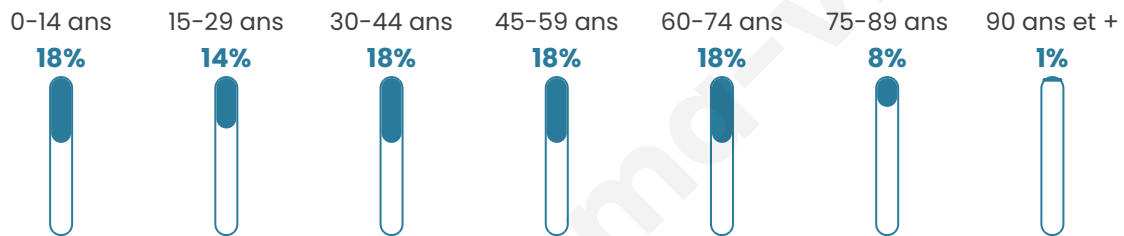

Nombre d'habitants

2 448

Age moyen

42 ans

Pop active

42.6%

Taux chômage

7.9%

Pop densité

43 h/km²

Revenu moyen

21 470 €/an

Evolution du nombre d'habitants

Sources : Institut national de la statistique et des études économiques (insee) selon Les dernières parutions officielles de 2024 portant sur les années 2020, 2021 et 2022.

Tranche d'âge

Activité professionnelle

Niveau de diplôme

Composition des ménages

Profils électoraux

Premier tour

	Marine LE PEN	24.88 %
	Emmanuel MACRON	24.39 %
	Jean-Luc MÉLENCHON	23.98 %
	Fabien ROUSSEL	4.99 %
	Éric ZEMMOUR	4.23 %
	Yannick JADOT	4.09 %
	Valérie PÉCRESSE	3.74 %
	Jean LASSALLE	3.26 %
	Anne HIDALGO	2.43 %
	Philippe POUTOU	1.73 %
	Nicolas DUPONT-AIGNAN	1.46 %
	Nathalie ARTHAUD	0.83 %