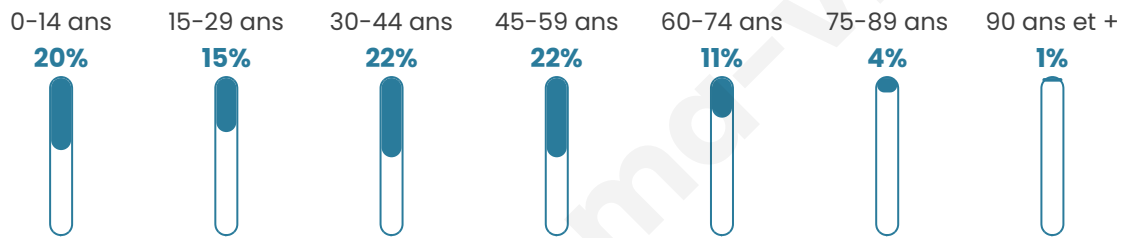

709

Age moyen

38 ans

Pop active

53.6%

Taux chômage

5.7%

Pop densité

39 h/km²

Revenu moyen

23 280 €/an

Evolution du nombre d'habitants

Sources : Institut national de la statistique et des études économiques (insee) selon Les dernières parutions officielles de 2024 portant sur les années 2020, 2021 et 2022.

Tranche d'âge

Activité professionnelle

Niveau de diplôme

Composition des ménages

Profils électoraux

Premier tour

	Marine LE PEN	30.64 %
	Emmanuel MACRON	27.08 %
	Jean-Luc MÉLENCHON	13.78 %
	Éric ZEMMOUR	7.13 %
	Valérie PÉCRESE	5.23 %
	Nicolas DUPONT-AIGNAN	4.04 %
	Jean LASSALLE	3.80 %
	Yannick JADOT	2.85 %
	Anne HIDALGO	1.90 %
	Philippe POUTOU	1.66 %
	Fabien ROUSSEL	1.43 %
	Nathalie ARTHAUD	0.48 %