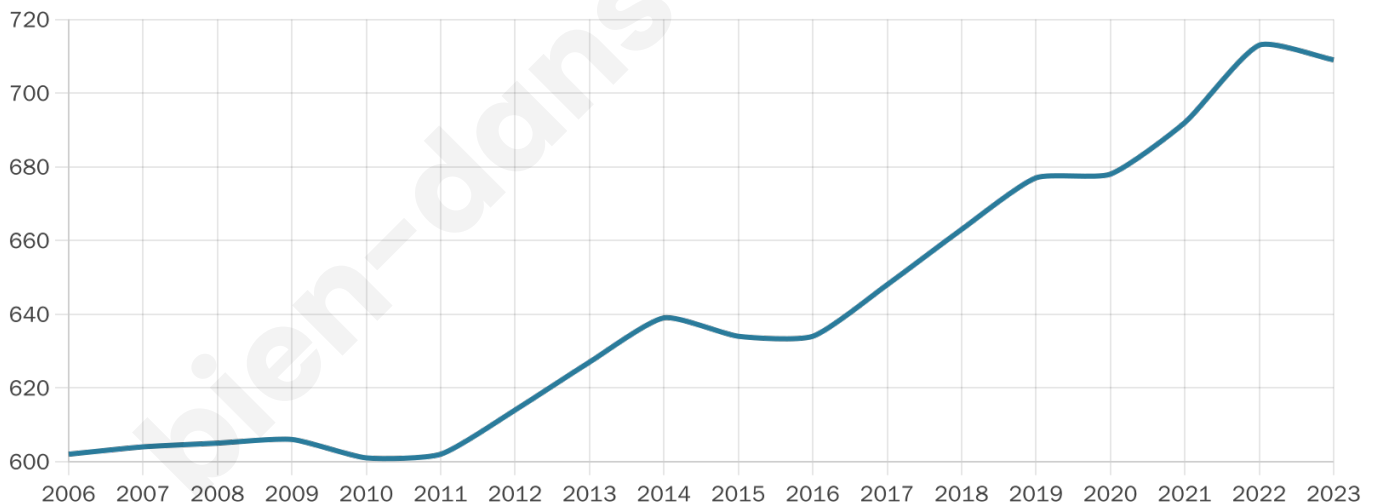

Version web

Ville de Louans

Présenté par

BIEN dans
ma **VILLE** 

Sommaire

Situation géographique	3
Statistiques sur la population	4
Evolution du nombre d'habitants	4
Tranche d'âge	5
0-14 ans	5
15-29 ans	5
30-44 ans	5
45-59 ans	5
60-74 ans	5
75-89 ans	5
90 ans et +	5
Activité professionnelle	5
Agriculteurs	5
Artisans, Commerçants	5
Cadres et sup.	5
Professions intermédiaires	5
Employé	5
Ouvrier	5
Retraité	5
Autres	5
Niveau de diplôme	6
Sans diplôme ou CEP	6
Brevet, BEPC, DNB	6
CAP-BEP ou équivalent	6
BAC ou équivalent	6
BAC+2	6
BAC+3 ou +4	6
BAC+5 ou plus	6
Composition des ménages	6
Couple sans enfant	6
Couple avec enfant(s)	6
Famille monoparentale	6
Colocation / Autre	6
Personnes seules	6
Profils électoraux	7
Premier tour	7
Sécurité	8
Evolution du nombre d'infractions	8
Pour comparer	9
Services à la population	10
Commerce	10
Éducation	10
Villes autour de Louans	11

709

Age moyen

38 ans

Pop active

53.6%

Taux chômage

5.7%

Pop densité

39 h/km²

Revenu moyen

23 280 €/an

Evolution du nombre d'habitants

Sources : Institut national de la statistique et des études économiques (insee) selon Les dernières parutions officielles de 2024 portant sur les années 2020, 2021 et 2022.