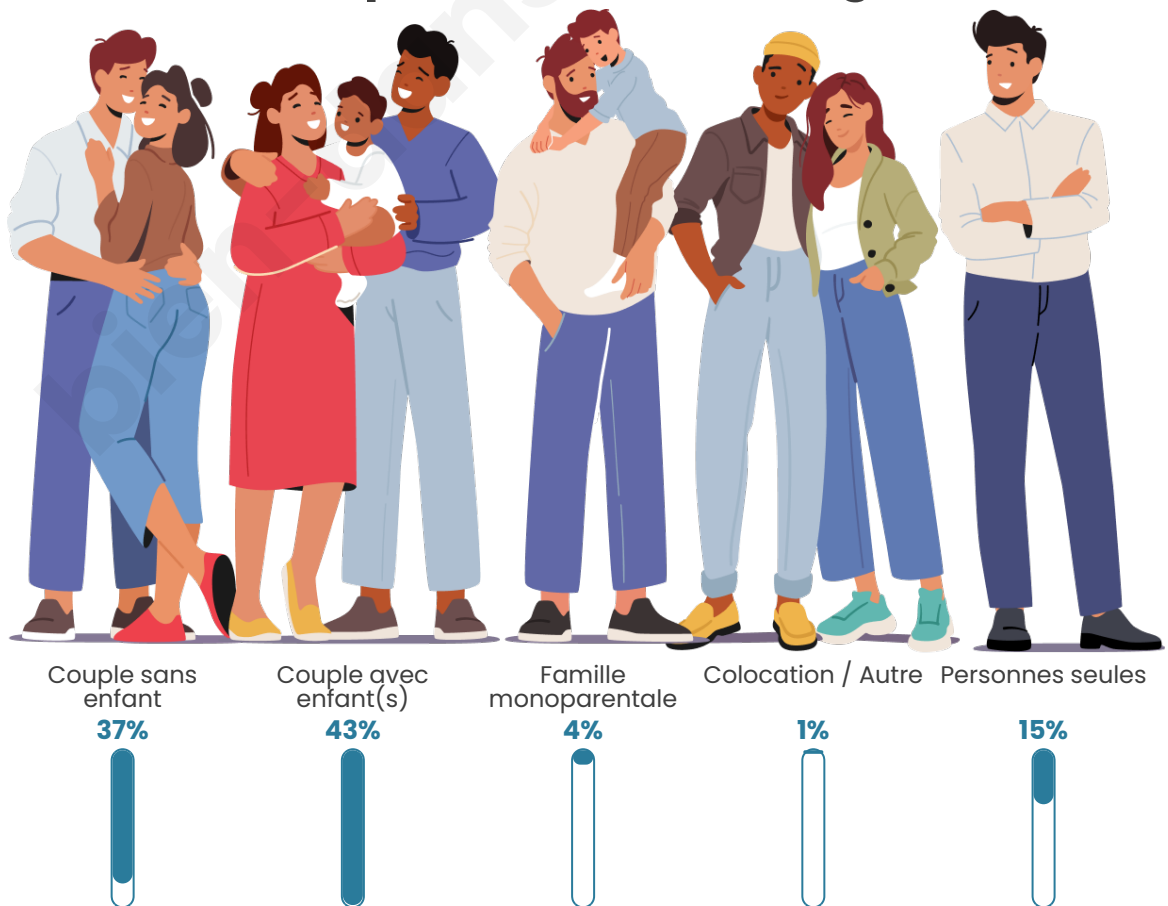

Tranche d'âge

Activité professionnelle

Niveau de diplôme

Composition des ménages

Profils électoraux

Premier tour

	Marine LE PEN	30.64 %
	Emmanuel MACRON	27.08 %
	Jean-Luc MÉLENCHON	13.78 %
	Éric ZEMMOUR	7.13 %
	Valérie PÉCRESE	5.23 %
	Nicolas DUPONT-AIGNAN	4.04 %
	Jean LASSALLE	3.80 %
	Yannick JADOT	2.85 %
	Anne HIDALGO	1.90 %
	Philippe POUTOU	1.66 %
	Fabien ROUSSEL	1.43 %
	Nathalie ARTHAUD	0.48 %