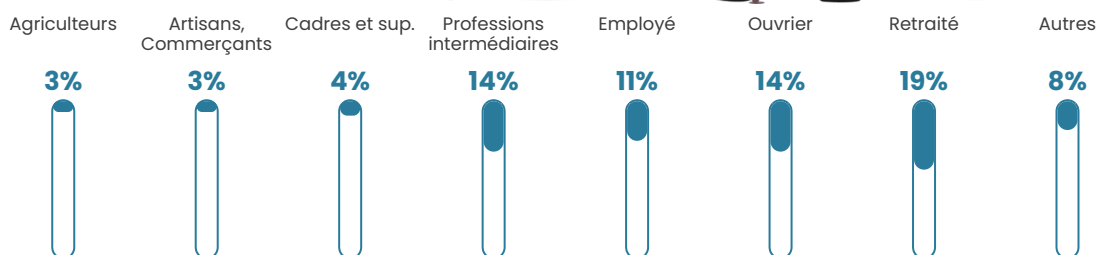

709

Age moyen

38 ans

Pop active

53.6%

Taux chômage

5.7%

Pop densité

39 h/km²

Revenu moyen

23 280 €/an

Evolution du nombre d'habitants

Sources : Institut national de la statistique et des études économiques (insee) selon Les dernières parutions officielles de 2024 portant sur les années 2020, 2021 et 2022.

Tranche d'âge

Activité professionnelle

Niveau de diplôme

Composition des ménages

Profils électoraux

Premier tour

	Marine LE PEN	30.64 %
	Emmanuel MACRON	27.08 %
	Jean-Luc MÉLENCHON	13.78 %
	Éric ZEMMOUR	7.13 %
	Valérie PÉCRESE	5.23 %
	Nicolas DUPONT-AIGNAN	4.04 %
	Jean LASSALLE	3.80 %
	Yannick JADOT	2.85 %
	Anne HIDALGO	1.90 %
	Philippe POUTOU	1.66 %
	Fabien ROUSSEL	1.43 %
	Nathalie ARTHAUD	0.48 %