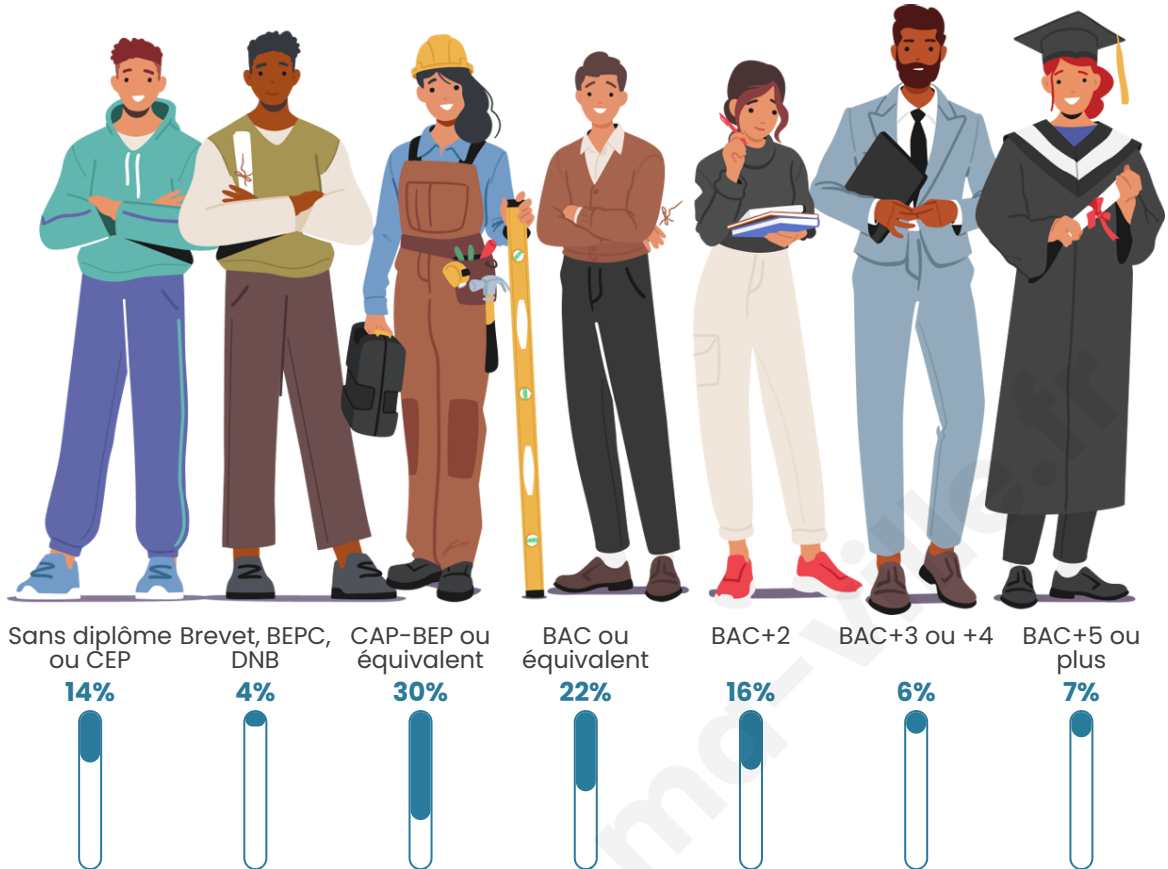

709

Age moyen

38 ans

Pop active

53.6%

Taux chômage

5.7%

Pop densité

Tranche d'âge

Activité professionnelle

Niveau de diplôme

Composition des ménages

Profils électoraux

Premier tour

	Marine LE PEN	30.64 %
	Emmanuel MACRON	27.08 %
	Jean-Luc MÉLENCHON	13.78 %
	Éric ZEMMOUR	7.13 %
	Valérie PÉCRESE	5.23 %
	Nicolas DUPONT-AIGNAN	4.04 %
	Jean LASSALLE	3.80 %
	Yannick JADOT	2.85 %
	Anne HIDALGO	1.90 %
	Philippe POUTOU	1.66 %
	Fabien ROUSSEL	1.43 %
	Nathalie ARTHAUD	0.48 %