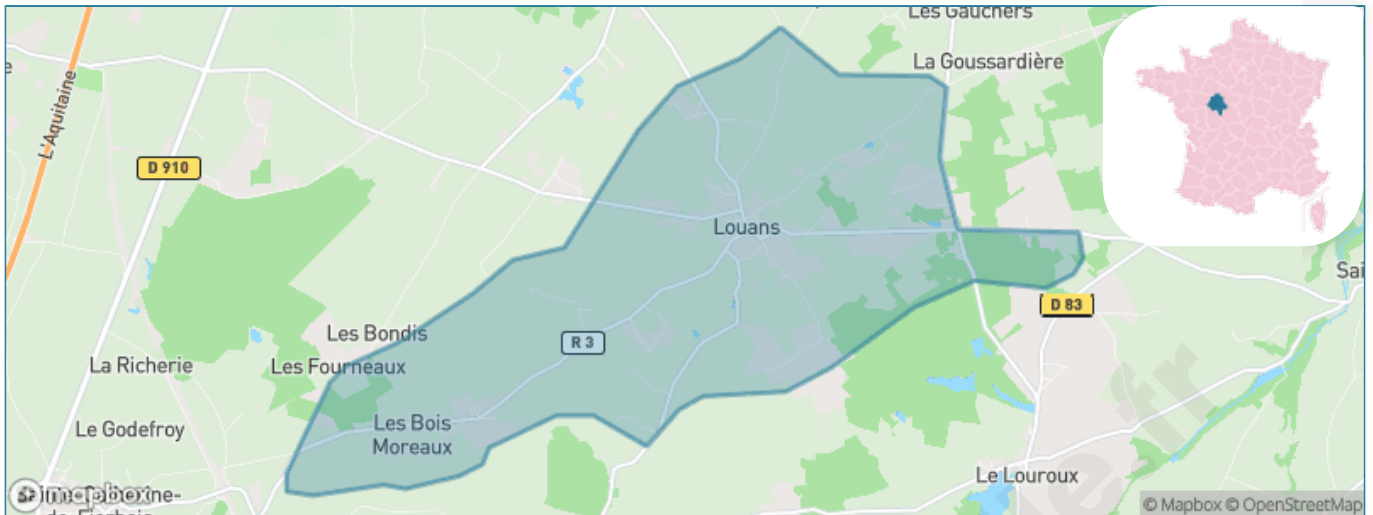

Version web

Ville de Louans

Présenté par

BIEN dans
ma **VILLE** 

Sommaire

Situation géographique	3
Statistiques sur la population	4
Evolution du nombre d'habitants	4
Tranche d'âge	5
0-14 ans	5
15-29 ans	5
30-44 ans	5
45-59 ans	5
60-74 ans	5
75-89 ans	5
90 ans et +	5
Activité professionnelle	5
Agriculteurs	5
Artisans, Commerçants	5
Cadres et sup.	5
Professions intermédiaires	5
Employé	5
Ouvrier	5
Retraité	5
Autres	5
Niveau de diplôme	6
Sans diplôme ou CEP	6
Brevet, BEPC, DNB	6
CAP-BEP ou équivalent	6
BAC ou équivalent	6
BAC+2	6
BAC+3 ou +4	6
BAC+5 ou plus	6
Composition des ménages	6
Couple sans enfant	6
Couple avec enfant(s)	6
Famille monoparentale	6
Colocation / Autre	6
Personnes seules	6
Profils électoraux	7
Premier tour	7
Sécurité	8
Evolution du nombre d'infractions	8
Pour comparer	9
Services à la population	10
Commerce	10
Éducation	10
Villes autour de Louans	11

Situation géographique

i Informations clés

- **Région** : Centre-Val de Loire
- **Département** : Indre-et-Loire
- **Code postal** : 37320
- **Superficie** : 18 km²

Statistiques sur la population

Nombre d'habitants