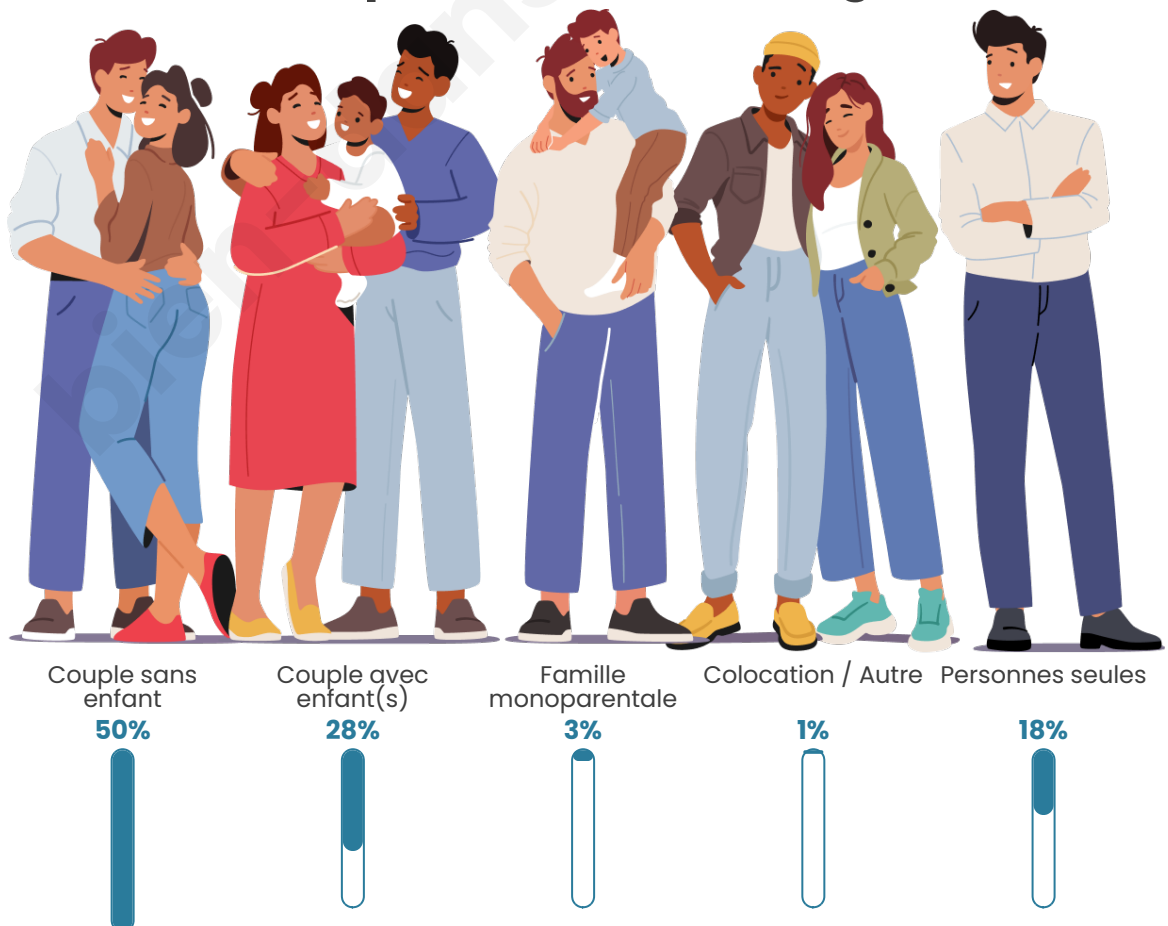

Nombre d'habitants

3 019

Age moyen

49 ans

Pop active

37.4%

Taux chômage

7%

Tranche d'âge

Activité professionnelle

Niveau de diplôme

Composition des ménages

Profils électoraux

Premier tour

	Emmanuel MACRON	36.41 %
	Jean-Luc MÉLENCHON	19.31 %
	Marine LE PEN	14.72 %
	Yannick JADOT	8.46 %
	Éric ZEMMOUR	5.90 %
	Valérie PÉCRESE	4.91 %
	Fabien ROUSSEL	2.75 %
	Jean LASSALLE	2.75 %
	Anne HIDALGO	2.30 %
	Nicolas DUPONT- AIGNAN	1.35 %
	Philippe POUTOU	0.68 %
	Nathalie ARTHAUD	0.50 %