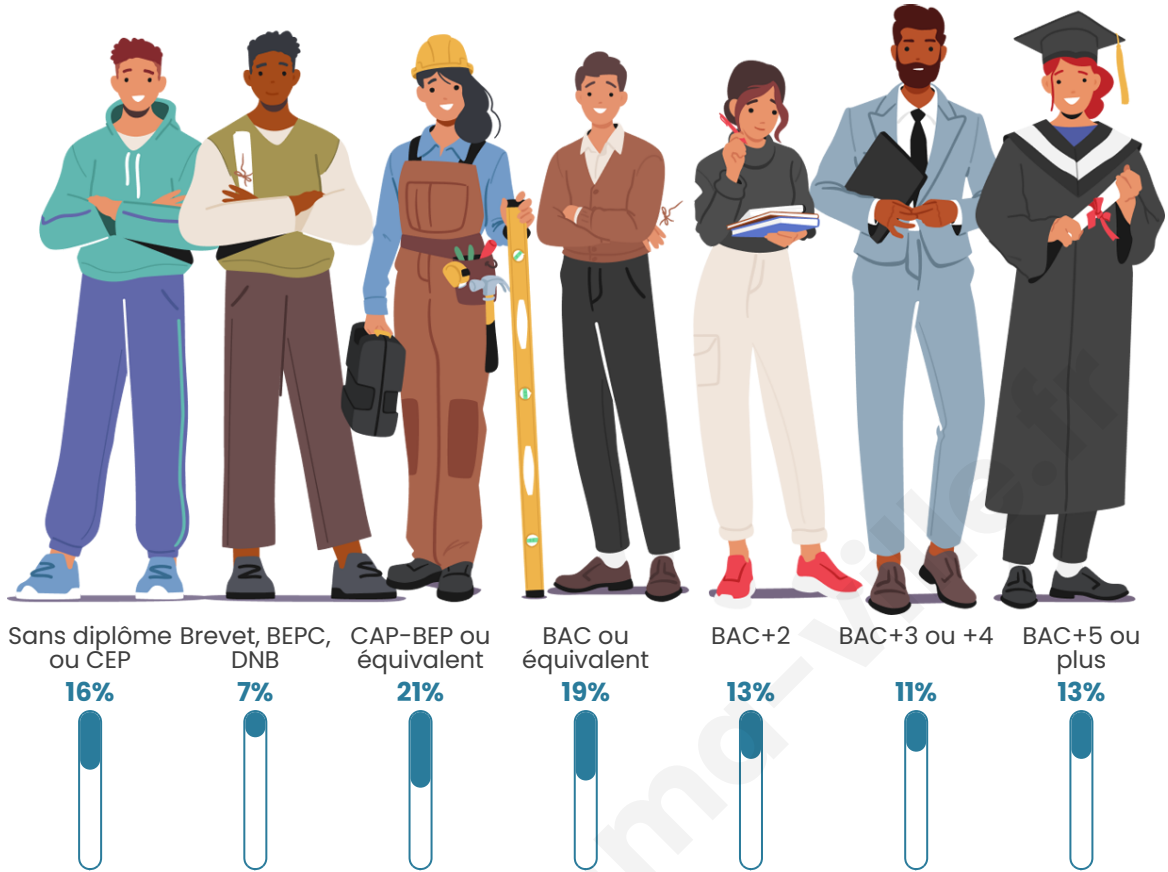

Nombre d'habitants

3 019

Age moyen

49 ans

Pop active

37.4%

Taux chômage

7%

Pop densité

232 h/km²

Revenu moyen

26 670 €/an

Evolution du nombre d'habitants

Sources : Institut national de la statistique et des études économiques (insee) selon Les dernières parutions officielles de 2024 portant sur les années 2020, 2021 et 2022.

Tranche d'âge

Activité professionnelle

Niveau de diplôme

Composition des ménages

Profils électoraux

Premier tour

	Emmanuel MACRON	36.41 %
	Jean-Luc MÉLENCHON	19.31 %
	Marine LE PEN	14.72 %
	Yannick JADOT	8.46 %
	Éric ZEMMOUR	5.90 %
	Valérie PÉCRESE	4.91 %
	Fabien ROUSSEL	2.75 %
	Jean LASSALLE	2.75 %
	Anne HIDALGO	2.30 %
	Nicolas DUPONT- AIGNAN	1.35 %
	Philippe POUTOU	0.68 %
	Nathalie ARTHAUD	0.50 %