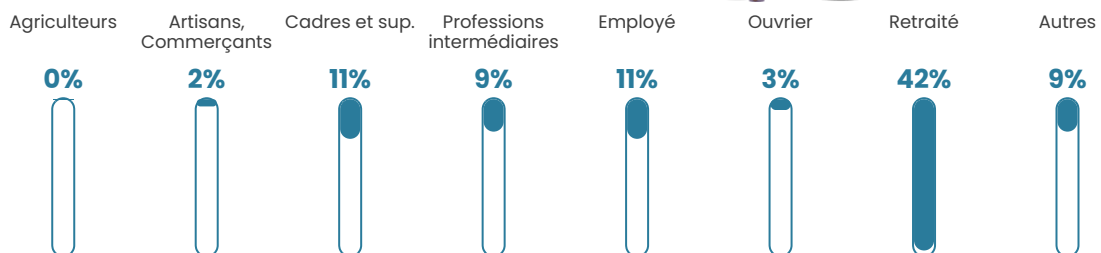

Pop densité

232 h/km²

Revenu moyen

26 670 €/an

Evolution du nombre d'habitants

Sources : Institut national de la statistique et des études économiques (insee) selon Les dernières parutions officielles de 2024 portant sur les années 2020, 2021 et 2022.

Tranche d'âge

Activité professionnelle

Niveau de diplôme

Composition des ménages

Profils électoraux

Premier tour

	Emmanuel MACRON	36.41 %
	Jean-Luc MÉLENCHON	19.31 %
	Marine LE PEN	14.72 %
	Yannick JADOT	8.46 %
	Éric ZEMMOUR	5.90 %
	Valérie PÉCRESE	4.91 %
	Fabien ROUSSEL	2.75 %
	Jean LASSALLE	2.75 %
	Anne HIDALGO	2.30 %
	Nicolas DUPONT- AIGNAN	1.35 %
	Philippe POUTOU	0.68 %
	Nathalie ARTHAUD	0.50 %