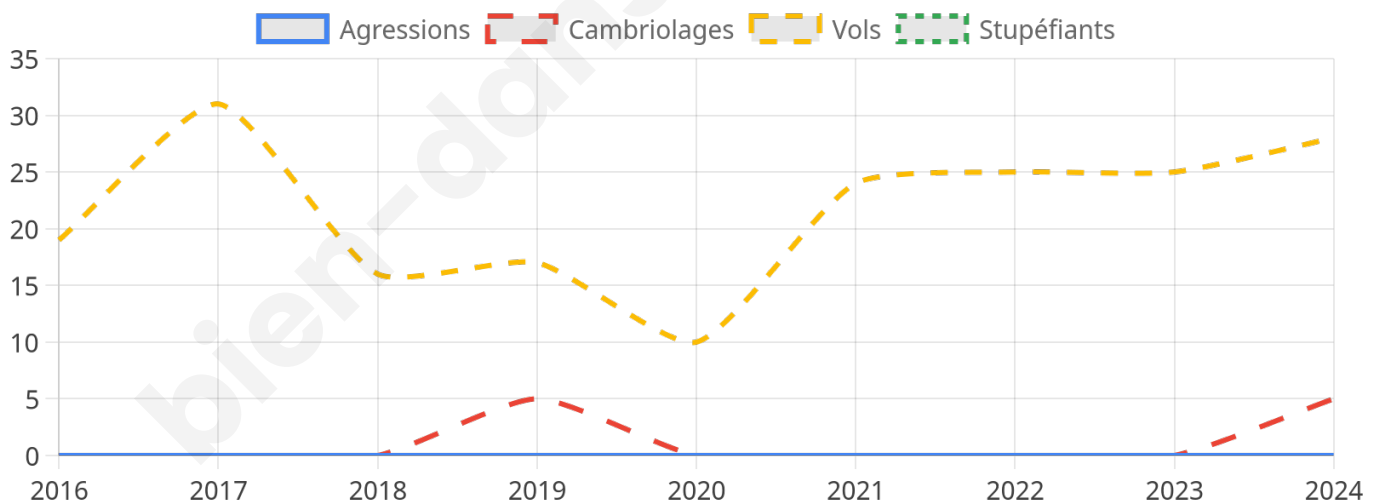

2 772 inscrits

Participation : 81.67%

Votes blancs : 1.10%

Votes nuls : 0.75%

Second tour

	Emmanuel MACRON	72,14 %
	Marine LE PEN	27,86 %

2 773 inscrits

Participation : 79.7%

Votes blancs : 7.51%

Votes nuls : 2.17%

Sécurité

Agressions physiques / sexuelles

0

Cambriolages

5

Vols / dégradations

28

Stupéfiants

0

Evolution du nombre d'infractions

Pour comparer

(en proportion du nombre d'habitants)

Ville Département Région

Sources : Bases statistiques communale, départementale et régionale de la délinquance enregistrée par la police et la gendarmerie nationales selon les dernières parutions officielles de 2025 portant sur l'année 2024 ([data.gouv](https://data.gouv.fr)).