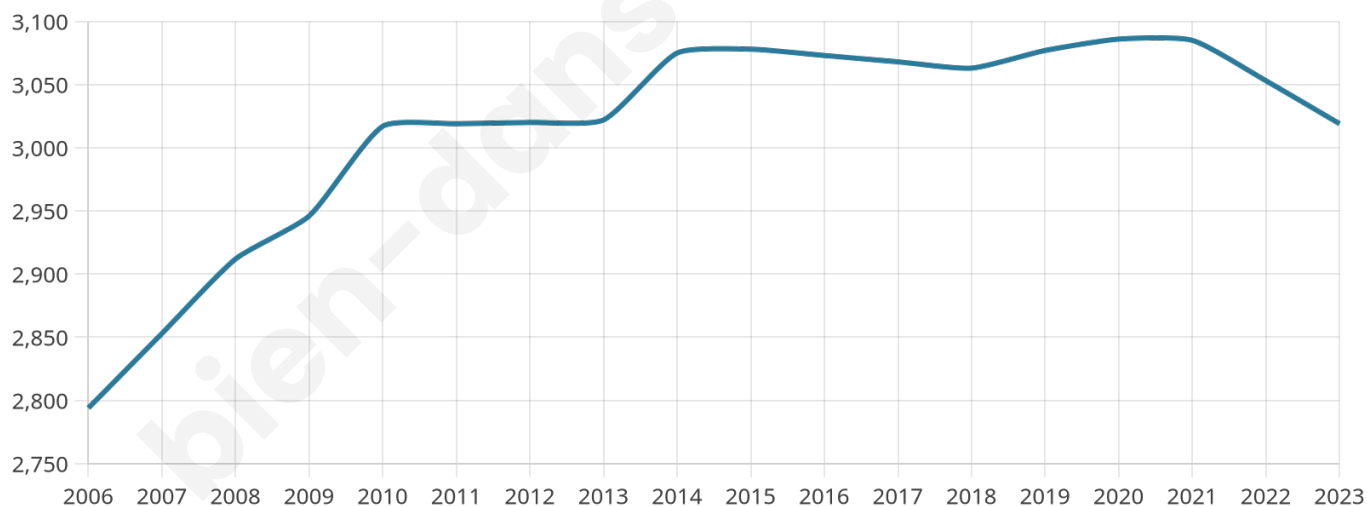

Nombre d'habitants

3 019

Age moyen

49 ans

Pop active

37.4%

Taux chômage

7%

Pop densité

232 h/km²

Revenu moyen

26 670 €/an

Evolution du nombre d'habitants

Sources : Institut national de la statistique et des études économiques (insee) selon Les dernières parutions officielles de 2024 portant sur les années 2020, 2021 et 2022.

Tranche d'âge

Activité professionnelle

Niveau de diplôme

Composition des ménages

Profils électoraux

Premier tour

	Emmanuel MACRON	36.41 %
	Jean-Luc MÉLENCHON	19.31 %
	Marine LE PEN	14.72 %
	Yannick JADOT	8.46 %
	Éric ZEMMOUR	5.90 %
	Valérie PÉCRESE	4.91 %
	Fabien ROUSSEL	2.75 %
	Jean LASSALLE	2.75 %
	Anne HIDALGO	2.30 %
	Nicolas DUPONT- AIGNAN	1.35 %
	Philippe POUTOU	0.68 %
	Nathalie ARTHAUD	0.50 %