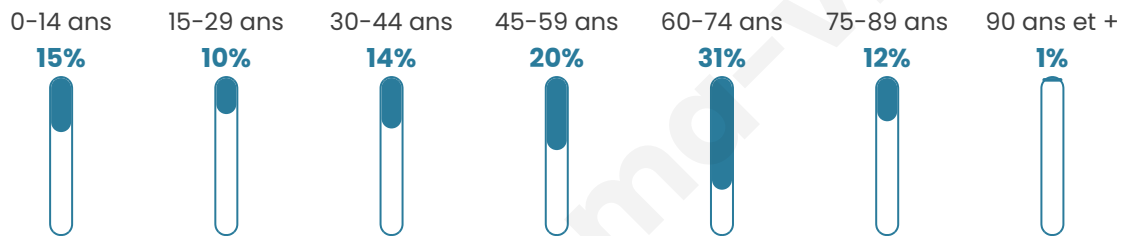

Nombre d'habitants

3 019

Age moyen

49 ans

Pop active

37.4%

Taux chômage

7%

Pop densité

232 h/km²

Revenu moyen

26 670 €/an

Evolution du nombre d'habitants

Sources : Institut national de la statistique et des études économiques (insee) selon Les dernières parutions officielles de 2024 portant sur les années 2020, 2021 et 2022.

Tranche d'âge

Activité professionnelle

Niveau de diplôme

Composition des ménages

Profils électoraux

Premier tour

	Emmanuel MACRON	36.41 %
	Jean-Luc MÉLENCHON	19.31 %
	Marine LE PEN	14.72 %
	Yannick JADOT	8.46 %
	Éric ZEMMOUR	5.90 %
	Valérie PÉCRESE	4.91 %
	Fabien ROUSSEL	2.75 %
	Jean LASSALLE	2.75 %
	Anne HIDALGO	2.30 %
	Nicolas DUPONT- AIGNAN	1.35 %
	Philippe POUTOU	0.68 %
	Nathalie ARTHAUD	0.50 %