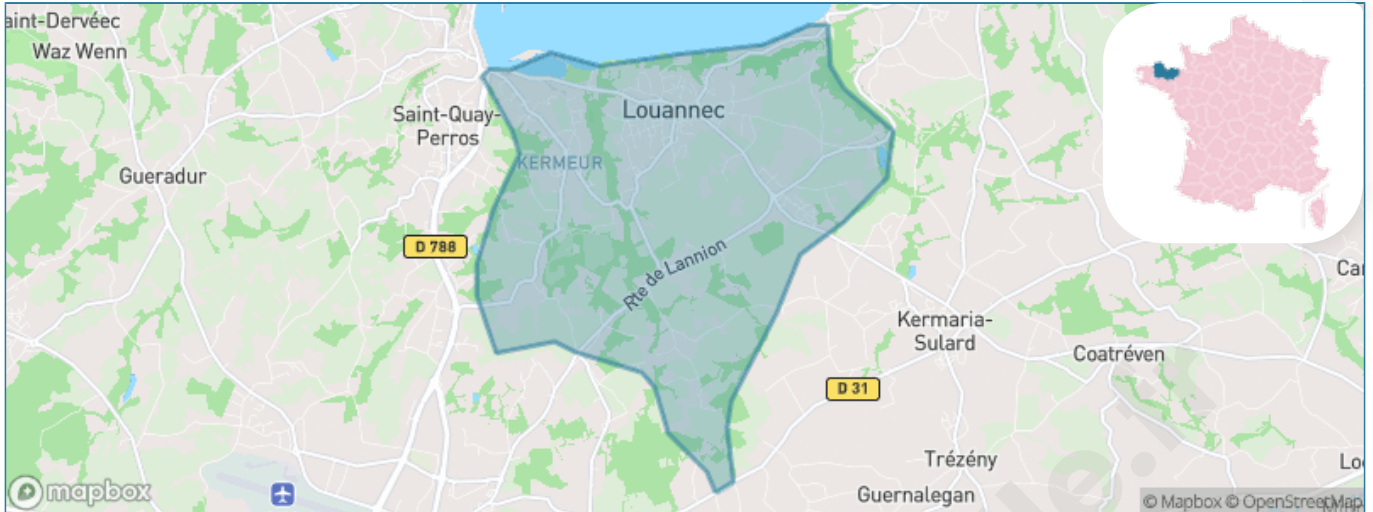

Version web

Ville de Louannec

Présenté par

BIEN dans
ma **VILLE** 

Sommaire

Situation géographique	3
Statistiques sur la population	4
Evolution du nombre d'habitants	4
Tranche d'âge	5
0-14 ans	5
15-29 ans	5
30-44 ans	5
45-59 ans	5
60-74 ans	5
75-89 ans	5
90 ans et +	5
Activité professionnelle	5
Agriculteurs	5
Artisans, Commerçants	5
Cadres et sup.	5
Professions intermédiaires	5
Employé	5
Ouvrier	5
Retraité	5
Autres	5
Niveau de diplôme	6
Sans diplôme ou CEP	6
Brevet, BEPC, DNB	6
CAP-BEP ou équivalent	6
BAC ou équivalent	6
BAC+2	6
BAC+3 ou +4	6
BAC+5 ou plus	6
Composition des ménages	6
Couple sans enfant	6
Couple avec enfant(s)	6
Famille monoparentale	6
Colocation / Autre	6
Personnes seules	6
Profil électoraux	7
Premier tour	7
Sécurité	8
Evolution du nombre d'infractions	8
Pour comparer	9
Services à la population	10
Commerce	10
Éducation	10
Villes autour de Louannec	11
Avis sur la ville de Louannec	12
Moyenne par critère	12
Villes autour de Louannec	12
Répartition des avis par note	12
Répartition des avis par note	12

Situation géographique

i Informations clés

- **Région** : Bretagne
- **Département** : Côtes-d'armor
- **Code postal** : 22700
- **Superficie** : 13 km²

Côtes d'Armor
le Département 

Statistiques sur la population