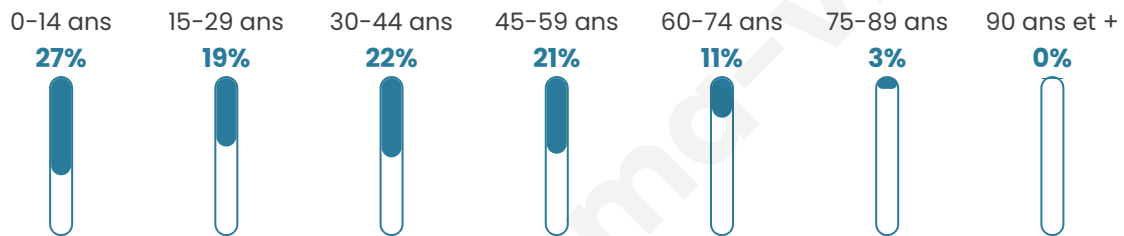

Age moyen

34 ans

Pop active

53.3%

Taux chômage

6%

Pop densité

69 h/km²

Revenu moyen

22 180 €/an

Evolution du nombre d'habitants

Sources : Institut national de la statistique et des études économiques (insee) selon Les dernières parutions officielles de 2024 portant sur les années 2020, 2021 et 2022.

Tranche d'âge

Activité professionnelle

Niveau de diplôme

Composition des ménages

Profils électoraux

Premier tour

	Marine LE PEN	39.95 %
	Emmanuel MACRON	24.80 %
	Jean-Luc MÉLENCHON	15.40 %
	Valérie PÉCRESSE	4.44 %
	Yannick JADOT	4.18 %
	Éric ZEMMOUR	3.92 %
	Jean LASSALLE	2.09 %
	Anne HIDALGO	1.57 %
	Nicolas DUPONT-AIGNAN	1.57 %
	Fabien ROUSSEL	1.04 %
	Philippe POUTOU	0.78 %
	Nathalie ARTHAUD	0.26 %