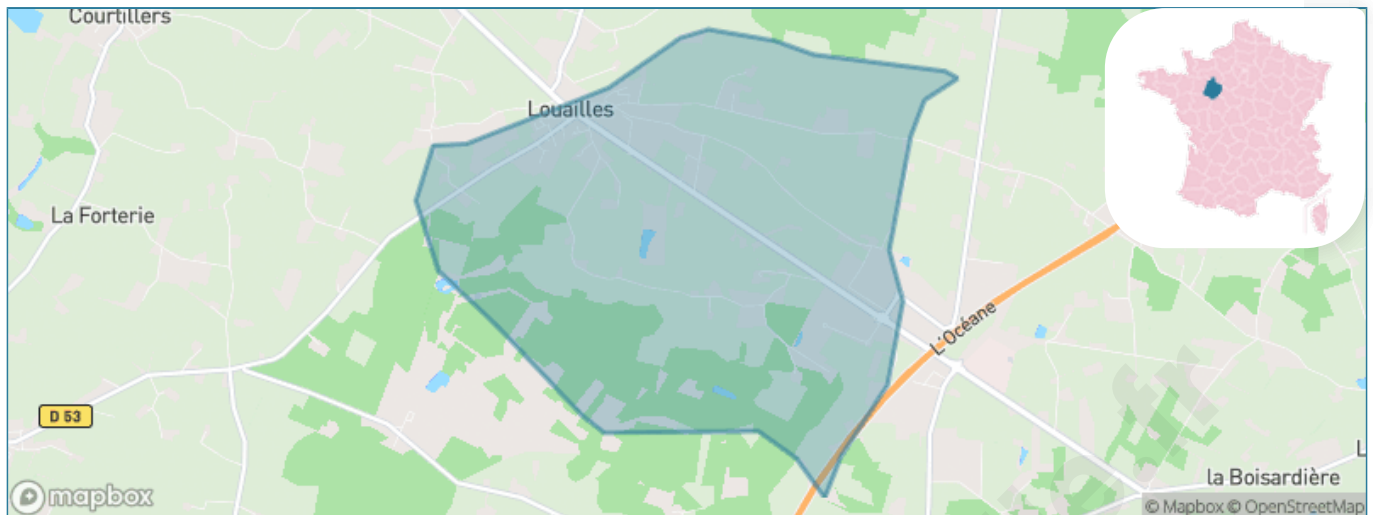

Version web

Ville de Louailles

Présenté par

BIEN dans
ma **VILLE** 

Sommaire

Situation géographique	3
Statistiques sur la population	4
Evolution du nombre d'habitants	4
Tranche d'âge	5
0-14 ans	5
15-29 ans	5
30-44 ans	5
45-59 ans	5
60-74 ans	5
75-89 ans	5
90 ans et +	5
Activité professionnelle	5
Agriculteurs	5
Artisans, Commerçants	5
Cadres et sup.	5
Professions intermédiaires	5
Employé	5
Ouvrier	5
Retraité	5
Autres	5
Niveau de diplôme	6
Sans diplôme ou CEP	6
Brevet, BEPC, DNB	6
CAP-BEP ou équivalent	6
BAC ou équivalent	6
BAC+2	6
BAC+3 ou +4	6
BAC+5 ou plus	6
Composition des ménages	6
Couple sans enfant	6
Couple avec enfant(s)	6
Famille monoparentale	6
Colocation / Autre	6
Personnes seules	6
Profils électoraux	7
Premier tour	7
Sécurité	8
Evolution du nombre d'infractions	8
Pour comparer	9
Services à la population	10
Commerce	10
Éducation	10
Villes autour de Louailles	12

Situation géographique

i Informations clés

- **Région** : Pays de la Loire
- **Département** : Sarthe
- **Code postal** : 72300
- **Superficie** : 10 km²

Statistiques sur la population

Nombre d'habitants

691