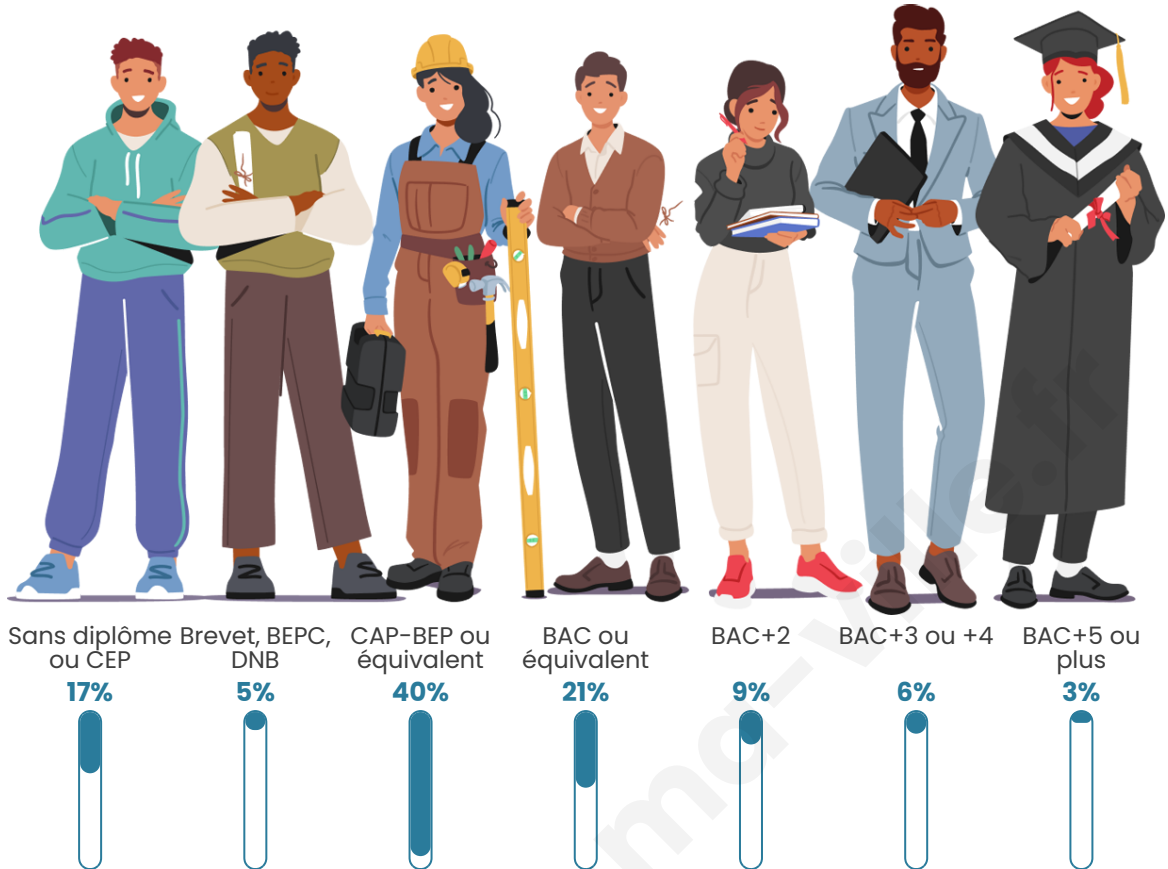

Age moyen

34 ans

Pop active

53.3%

Taux chômage

6%

Pop densité

69 h/km²

Tranche d'âge

Activité professionnelle

Niveau de diplôme

Composition des ménages

Profils électoraux

Premier tour

	Marine LE PEN	39.95 %
	Emmanuel MACRON	24.80 %
	Jean-Luc MÉLENCHON	15.40 %
	Valérie PÉCRESSE	4.44 %
	Yannick JADOT	4.18 %
	Éric ZEMMOUR	3.92 %
	Jean LASSALLE	2.09 %
	Anne HIDALGO	1.57 %
	Nicolas DUPONT-AIGNAN	1.57 %
	Fabien ROUSSEL	1.04 %
	Philippe POUTOU	0.78 %
	Nathalie ARTHAUD	0.26 %