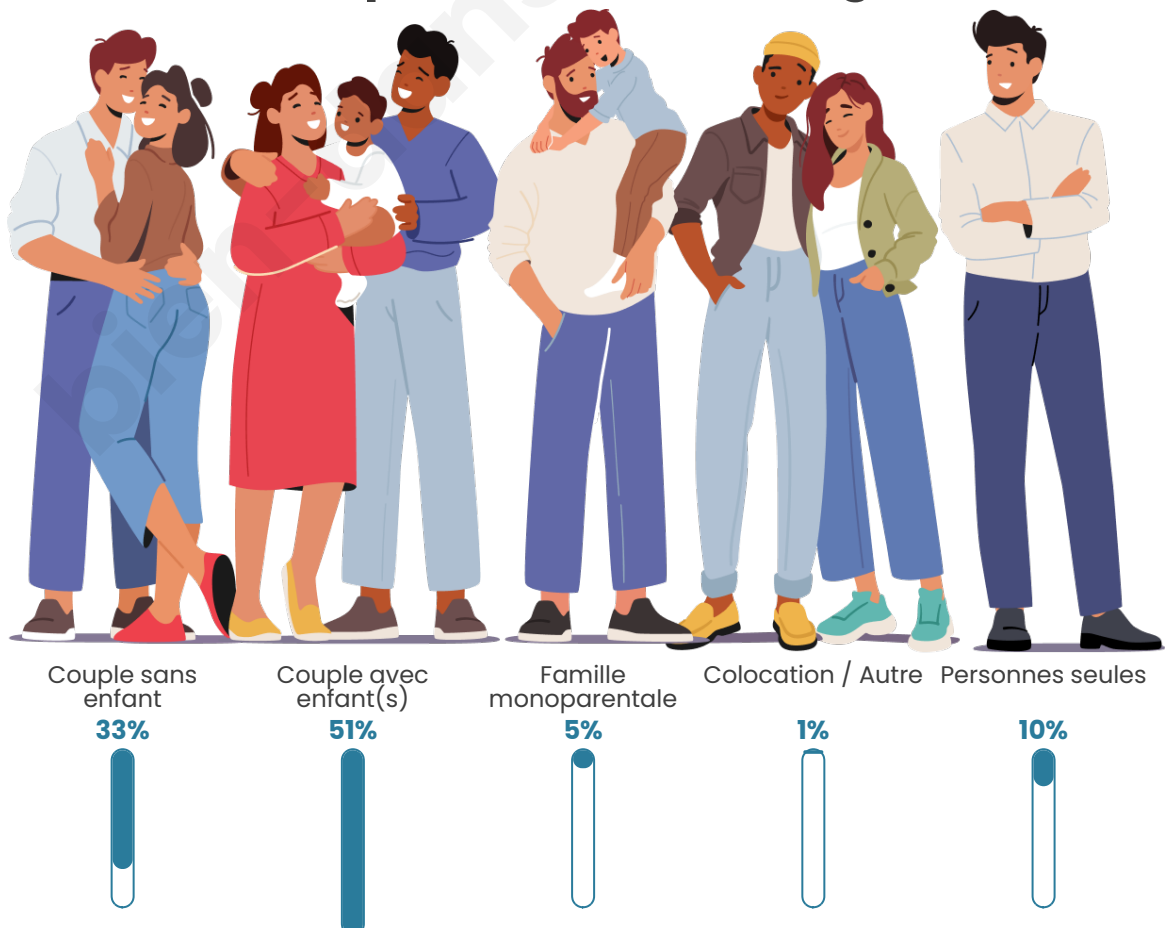

Tranche d'âge

Activité professionnelle

Niveau de diplôme

Composition des ménages

Profils électoraux

Premier tour

	Marine LE PEN	39.95 %
	Emmanuel MACRON	24.80 %
	Jean-Luc MÉLENCHON	15.40 %
	Valérie PÉCRESSE	4.44 %
	Yannick JADOT	4.18 %
	Éric ZEMMOUR	3.92 %
	Jean LASSALLE	2.09 %
	Anne HIDALGO	1.57 %
	Nicolas DUPONT-AIGNAN	1.57 %
	Fabien ROUSSEL	1.04 %
	Philippe POUTOU	0.78 %
	Nathalie ARTHAUD	0.26 %