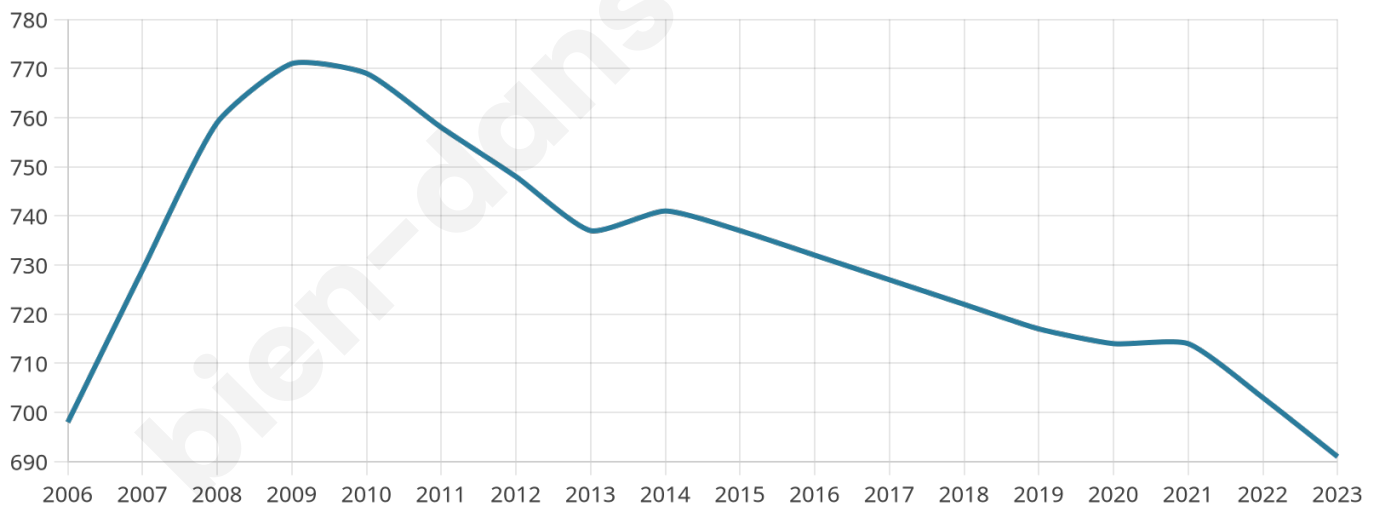

Version web

Ville de Louailles

Présenté par

BIEN dans
ma **VILLE** 

Sommaire

Situation géographique	3
Statistiques sur la population	4
Evolution du nombre d'habitants	4
Tranche d'âge	5
0-14 ans	5
15-29 ans	5
30-44 ans	5
45-59 ans	5
60-74 ans	5
75-89 ans	5
90 ans et +	5
Activité professionnelle	5
Agriculteurs	5
Artisans, Commerçants	5
Cadres et sup.	5
Professions intermédiaires	5
Employé	5
Ouvrier	5
Retraité	5
Autres	5
Niveau de diplôme	6
Sans diplôme ou CEP	6
Brevet, BEPC, DNB	6
CAP-BEP ou équivalent	6
BAC ou équivalent	6
BAC+2	6
BAC+3 ou +4	6
BAC+5 ou plus	6
Composition des ménages	6
Couple sans enfant	6
Couple avec enfant(s)	6
Famille monoparentale	6
Colocation / Autre	6
Personnes seules	6
Profils électoraux	7
Premier tour	7
Sécurité	8
Evolution du nombre d'infractions	8
Pour comparer	9
Services à la population	10
Commerce	10
Éducation	10
Villes autour de Louailles	12

Age moyen

34 ans

Pop active

53.3%

Taux chômage

6%

Pop densité

69 h/km²

Revenu moyen

22 180 €/an

Evolution du nombre d'habitants

Sources : Institut national de la statistique et des études économiques (insee) selon Les dernières parutions officielles de 2024 portant sur les années 2020, 2021 et 2022.