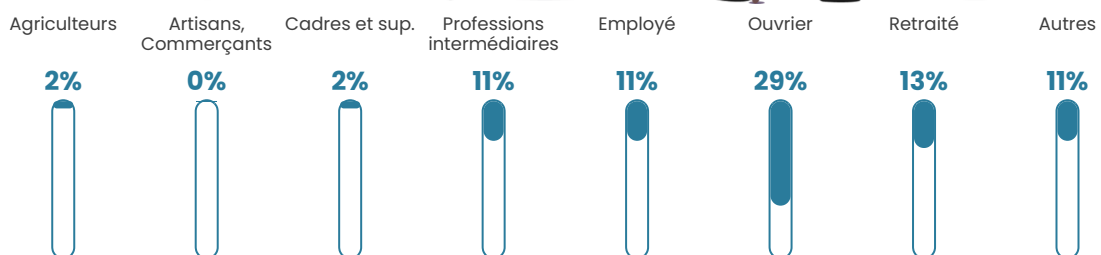

Revenu moyen

22 180 €/an

Evolution du nombre d'habitants

Sources : Institut national de la statistique et des études économiques (insee) selon Les dernières parutions officielles de 2024 portant sur les années 2020, 2021 et 2022.

Tranche d'âge

Activité professionnelle

Niveau de diplôme

Composition des ménages

Profils électoraux

Premier tour

	Marine LE PEN	39.95 %
	Emmanuel MACRON	24.80 %
	Jean-Luc MÉLENCHON	15.40 %
	Valérie PÉCRESSE	4.44 %
	Yannick JADOT	4.18 %
	Éric ZEMMOUR	3.92 %
	Jean LASSALLE	2.09 %
	Anne HIDALGO	1.57 %
	Nicolas DUPONT-AIGNAN	1.57 %
	Fabien ROUSSEL	1.04 %
	Philippe POUTOU	0.78 %
	Nathalie ARTHAUD	0.26 %