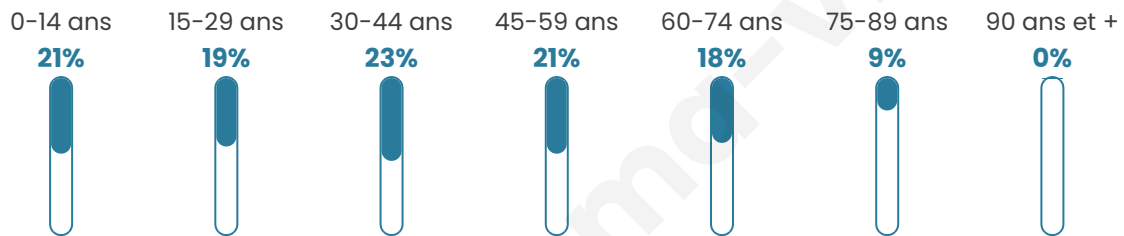

Version web

Ville de Lothey

Présenté par

BIEN dans
ma **VILLE** 

Sommaire

Situation géographique	3
Statistiques sur la population	4
Evolution du nombre d'habitants	4
Tranche d'âge	5
0-14 ans	5
15-29 ans	5
30-44 ans	5
45-59 ans	5
60-74 ans	5
75-89 ans	5
90 ans et +	5
Activité professionnelle	5
Agriculteurs	5
Artisans, Commerçants	5
Cadres et sup.	5
Professions intermédiaires	5
Employé	5
Ouvrier	5
Retraité	5
Autres	5
Niveau de diplôme	6
Sans diplôme ou CEP	6
Brevet, BEPC, DNB	6
CAP-BEP ou équivalent	6
BAC ou équivalent	6
BAC+2	6
BAC+3 ou +4	6
BAC+5 ou plus	6
Composition des ménages	6
Couple sans enfant	6
Couple avec enfant(s)	6
Famille monoparentale	6
Colocation / Autre	6
Personnes seules	6
Profils électoraux	7
Premier tour	7
Sécurité	8
Evolution du nombre d'infractions	8
Pour comparer	9
Services à la population	10
Commerce	10
Éducation	10
Villes autour de Lothey	11

Situation géographique

i Informations clés

- **Région** : Bretagne
- **Département** : Finistère
- **Code postal** : 29190
- **Superficie** : 13 km²

Statistiques sur la population

Nombre d'habitants

424

Age moyen

40 ans

Pop active

55%

Taux chômage

7.8%

Pop densité

33 h/km²

Revenu moyen

Tranche d'âge

Activité professionnelle

Niveau de diplôme

Composition des ménages

Profils électoraux

Premier tour

	Marine LE PEN	25.48 %
	Emmanuel MACRON	25.10 %
	Jean-Luc MÉLENCHON	21.67 %
	Valérie PÉCRESSÉ	5.70 %
	Jean LASSALLE	4.94 %
	Anne HIDALGO	4.94 %
	Fabien ROUSSEL	3.04 %
	Yannick JADOT	2.66 %
	Nicolas DUPONT-AIGNAN	2.66 %
	Éric ZEMMOUR	2.28 %
	Nathalie ARTHAUD	1.14 %
	Philippe POUTOU	0.38 %