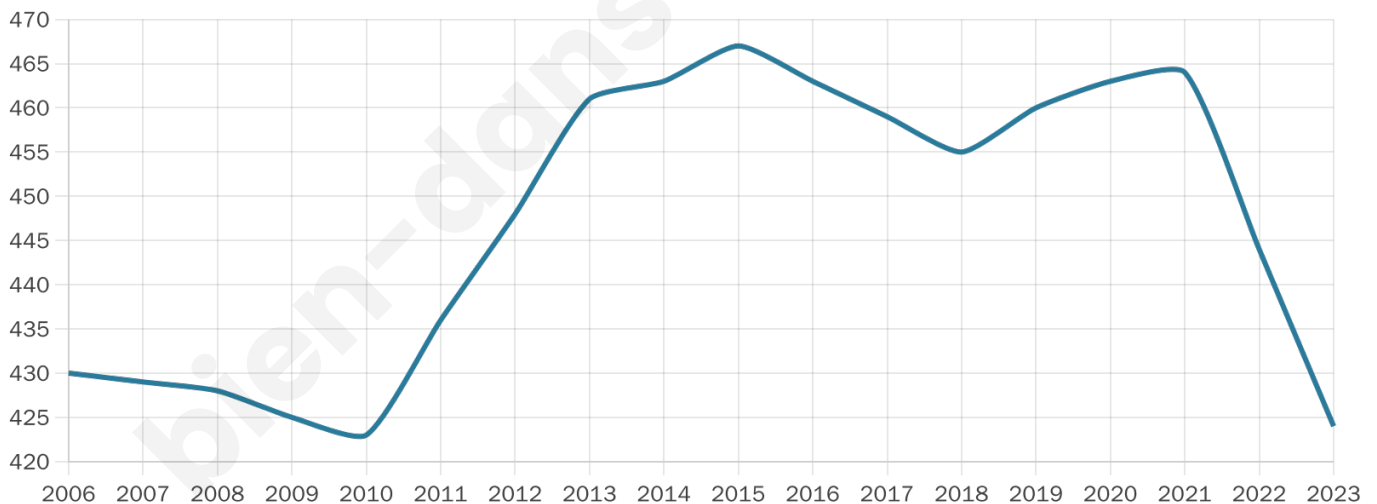

Version web

Ville de Lothey

Présenté par

BIEN dans
ma **VILLE** 

Sommaire

Situation géographique	3
Statistiques sur la population	4
Evolution du nombre d'habitants	4
Tranche d'âge	5
0-14 ans	5
15-29 ans	5
30-44 ans	5
45-59 ans	5
60-74 ans	5
75-89 ans	5
90 ans et +	5
Activité professionnelle	5
Agriculteurs	5
Artisans, Commerçants	5
Cadres et sup.	5
Professions intermédiaires	5
Employé	5
Ouvrier	5
Retraité	5
Autres	5
Niveau de diplôme	6
Sans diplôme ou CEP	6
Brevet, BEPC, DNB	6
CAP-BEP ou équivalent	6
BAC ou équivalent	6
BAC+2	6
BAC+3 ou +4	6
BAC+5 ou plus	6
Composition des ménages	6
Couple sans enfant	6
Couple avec enfant(s)	6
Famille monoparentale	6
Colocation / Autre	6
Personnes seules	6
Profils électoraux	7
Premier tour	7
Sécurité	8
Evolution du nombre d'infractions	8
Pour comparer	9
Services à la population	10
Commerce	10
Éducation	10
Villes autour de Lothey	11

Situation géographique

i Informations clés

- **Région** : Bretagne
- **Département** : Finistère
- **Code postal** : 29190
- **Superficie** : 13 km²

Statistiques sur la population

Nombre d'habitants

424

Age moyen

40 ans

Pop active

55%

Taux chômage

7.8%

Pop densité

33 h/km²

Revenu moyen

22 870 €/an

Evolution du nombre d'habitants

Sources : Institut national de la statistique et des études économiques (insee) selon Les dernières parutions officielles de 2024 portant sur les années 2020, 2021 et 2022.