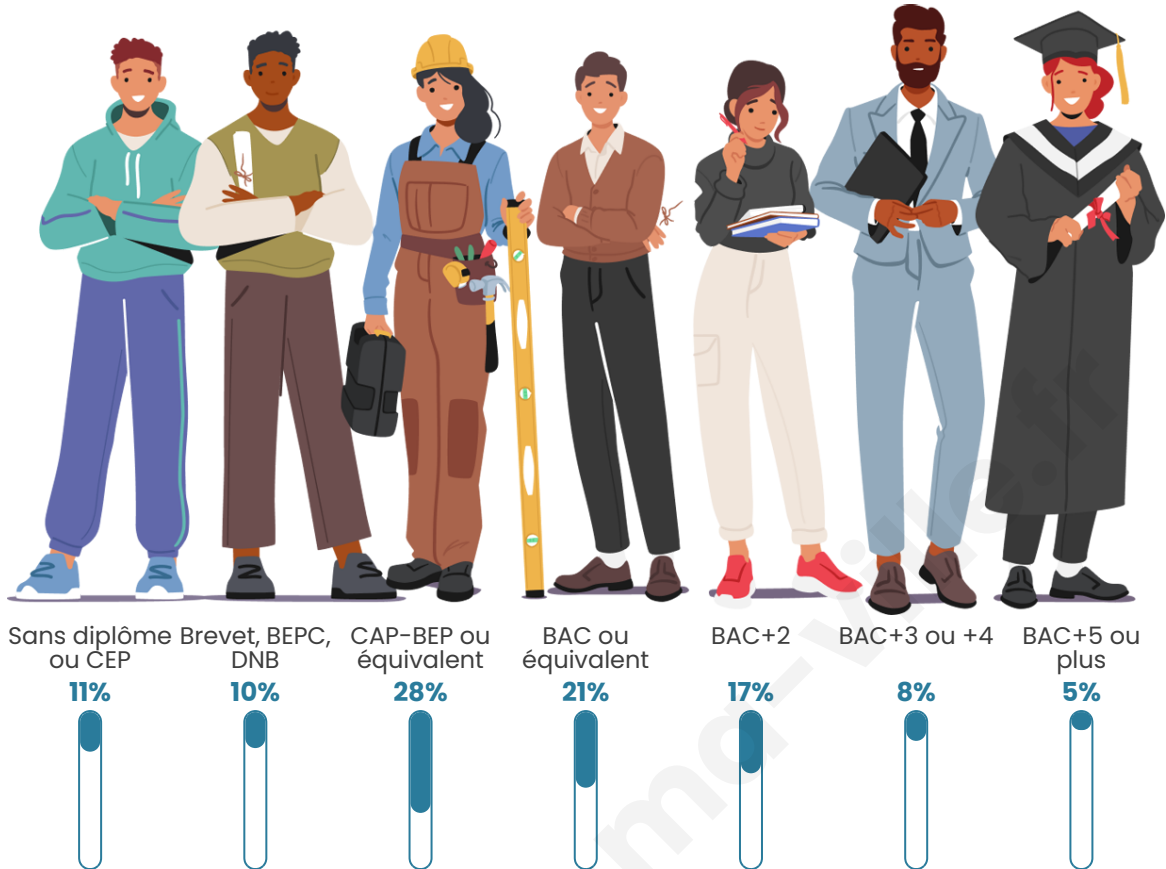

Tranche d'âge

Activité professionnelle

Niveau de diplôme

Composition des ménages

Profils électoraux

Premier tour

	Marine LE PEN	25.48 %
	Emmanuel MACRON	25.10 %
	Jean-Luc MÉLENCHON	21.67 %
	Valérie PÉCRESSÉ	5.70 %
	Jean LASSALLE	4.94 %
	Anne HIDALGO	4.94 %
	Fabien ROUSSEL	3.04 %
	Yannick JADOT	2.66 %
	Nicolas DUPONT-AIGNAN	2.66 %
	Éric ZEMMOUR	2.28 %
	Nathalie ARTHAUD	1.14 %
	Philippe POUTOU	0.38 %