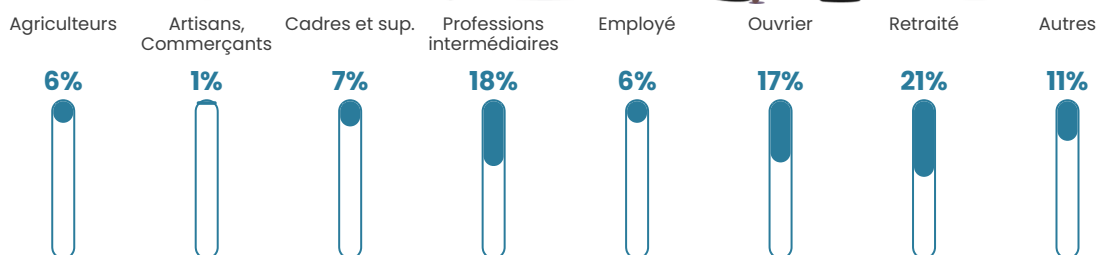

22 870 €/an

Evolution du nombre d'habitants

Sources : Institut national de la statistique et des études économiques (insee) selon Les dernières parutions officielles de 2024 portant sur les années 2020, 2021 et 2022.

Tranche d'âge

Activité professionnelle

Niveau de diplôme

Composition des ménages

Profils électoraux

Premier tour

	Marine LE PEN	25.48 %
	Emmanuel MACRON	25.10 %
	Jean-Luc MÉLENCHON	21.67 %
	Valérie PÉCRESSÉ	5.70 %
	Jean LASSALLE	4.94 %
	Anne HIDALGO	4.94 %
	Fabien ROUSSEL	3.04 %
	Yannick JADOT	2.66 %
	Nicolas DUPONT-AIGNAN	2.66 %
	Éric ZEMMOUR	2.28 %
	Nathalie ARTHAUD	1.14 %
	Philippe POUTOU	0.38 %