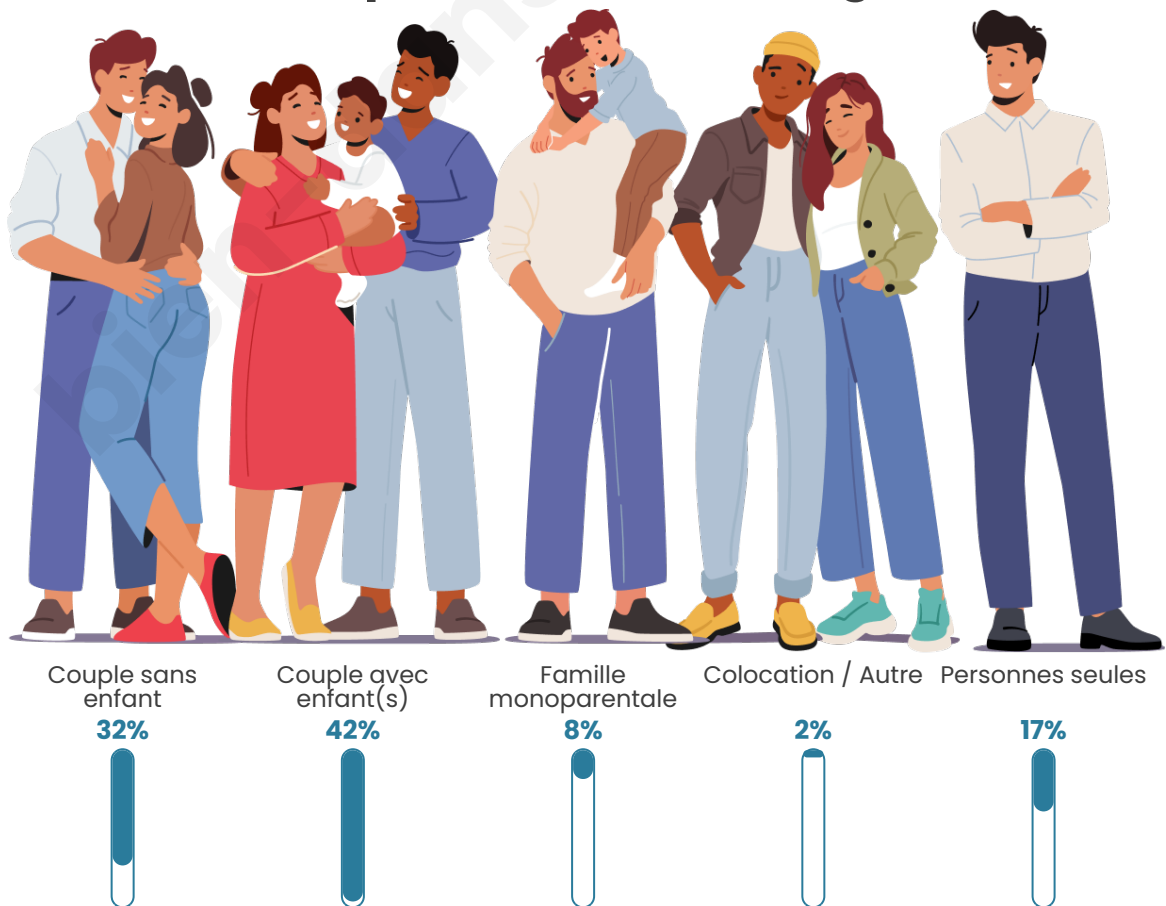

Tranche d'âge

Activité professionnelle

Niveau de diplôme

Composition des ménages

Profils électoraux

Premier tour

	Marine LE PEN	25.48 %
	Emmanuel MACRON	25.10 %
	Jean-Luc MÉLENCHON	21.67 %
	Valérie PÉCRESSÉ	5.70 %
	Jean LASSALLE	4.94 %
	Anne HIDALGO	4.94 %
	Fabien ROUSSEL	3.04 %
	Yannick JADOT	2.66 %
	Nicolas DUPONT-AIGNAN	2.66 %
	Éric ZEMMOUR	2.28 %
	Nathalie ARTHAUD	1.14 %
	Philippe POUTOU	0.38 %