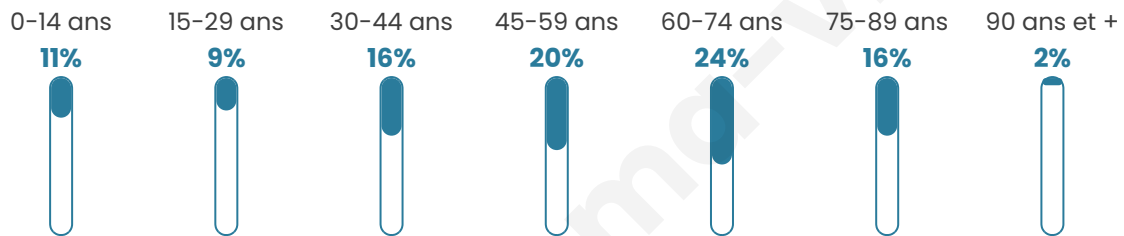

152

Age moyen

51 ans

Pop active

39.5%

Taux chômage

9.5%

Pop densité

17 h/km²

Revenu moyen

19 520 €/an

Evolution du nombre d'habitants

Sources : Institut national de la statistique et des études économiques (insee) selon Les dernières parutions officielles de 2024 portant sur les années 2020, 2021 et 2022.

Tranche d'âge

Activité professionnelle

Niveau de diplôme

Composition des ménages

Profils électoraux

Premier tour

	Jean-Luc MÉLENCHON	31.00 %
	Marine LE PEN	20.00 %
	Emmanuel MACRON	15.00 %
	Jean LASSALLE	10.00 %
	Yannick JADOT	8.00 %
	Valérie PÉCRESSÉ	7.00 %
	Éric ZEMMOUR	3.00 %
	Fabien ROUSSEL	2.00 %
	Anne HIDALGO	2.00 %
	Philippe POUTOU	2.00 %
	Nathalie ARTHAUD	0.00 %
	Nicolas DUPONT- AIGNAN	0.00 %

132 inscrits

Participation : 76.52%

Votes blancs : 0.99%

Votes nuls : 0.00%

Second tour

	Emmanuel MACRON	62,2 %
	Marine LE PEN	37,8 %

132 inscrits

Participation : 76.52%