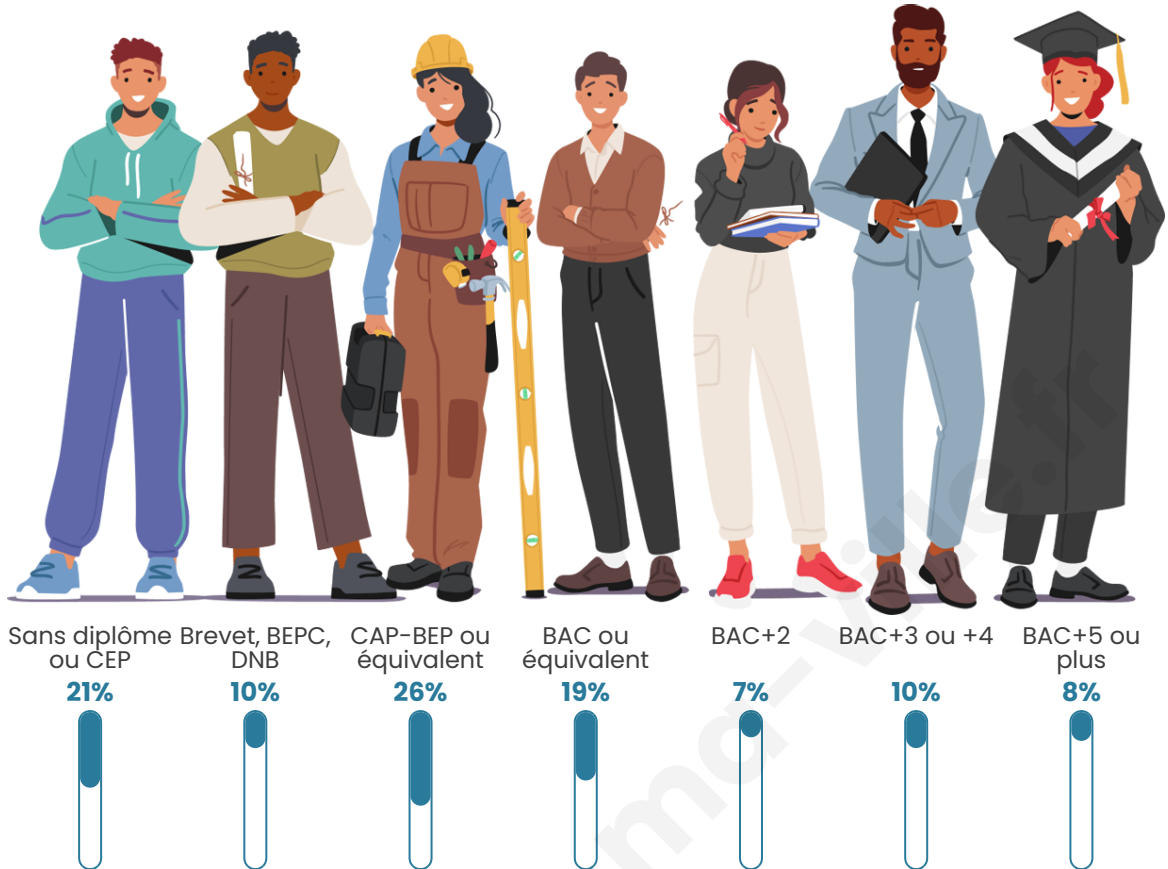

152

Age moyen

51 ans

Pop active

39.5%

Taux chômage

9.5%

Pop densité

Tranche d'âge

Activité professionnelle

Niveau de diplôme

Composition des ménages

Profils électoraux

Premier tour

	Jean-Luc MÉLENCHON	31.00 %
	Marine LE PEN	20.00 %
	Emmanuel MACRON	15.00 %
	Jean LASSALLE	10.00 %
	Yannick JADOT	8.00 %
	Valérie PÉCRESSÉ	7.00 %
	Éric ZEMMOUR	3.00 %
	Fabien ROUSSEL	2.00 %
	Anne HIDALGO	2.00 %
	Philippe POUTOU	2.00 %
	Nathalie ARTHAUD	0.00 %
	Nicolas DUPONT- AIGNAN	0.00 %