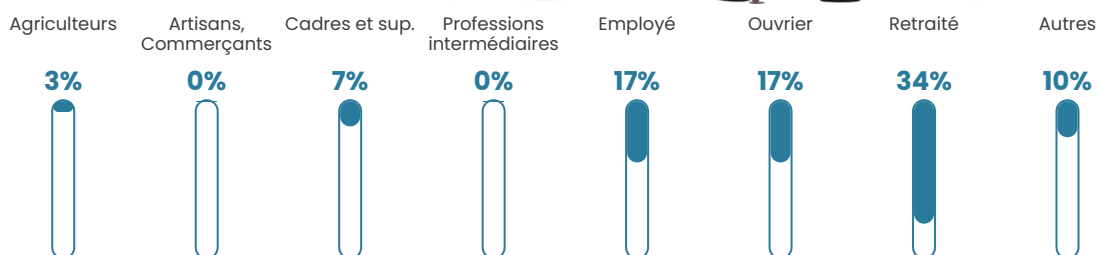

17 h/km²

Revenu moyen

19 520 €/an

Evolution du nombre d'habitants

Sources : Institut national de la statistique et des études économiques (insee) selon Les dernières parutions officielles de 2024 portant sur les années 2020, 2021 et 2022.

Tranche d'âge

Activité professionnelle

Niveau de diplôme

Composition des ménages

Profils électoraux

Premier tour

	Jean-Luc MÉLENCHON	31.00 %
	Marine LE PEN	20.00 %
	Emmanuel MACRON	15.00 %
	Jean LASSALLE	10.00 %
	Yannick JADOT	8.00 %
	Valérie PÉCRESSÉ	7.00 %
	Éric ZEMMOUR	3.00 %
	Fabien ROUSSEL	2.00 %
	Anne HIDALGO	2.00 %
	Philippe POUTOU	2.00 %
	Nathalie ARTHAUD	0.00 %
	Nicolas DUPONT- AIGNAN	0.00 %