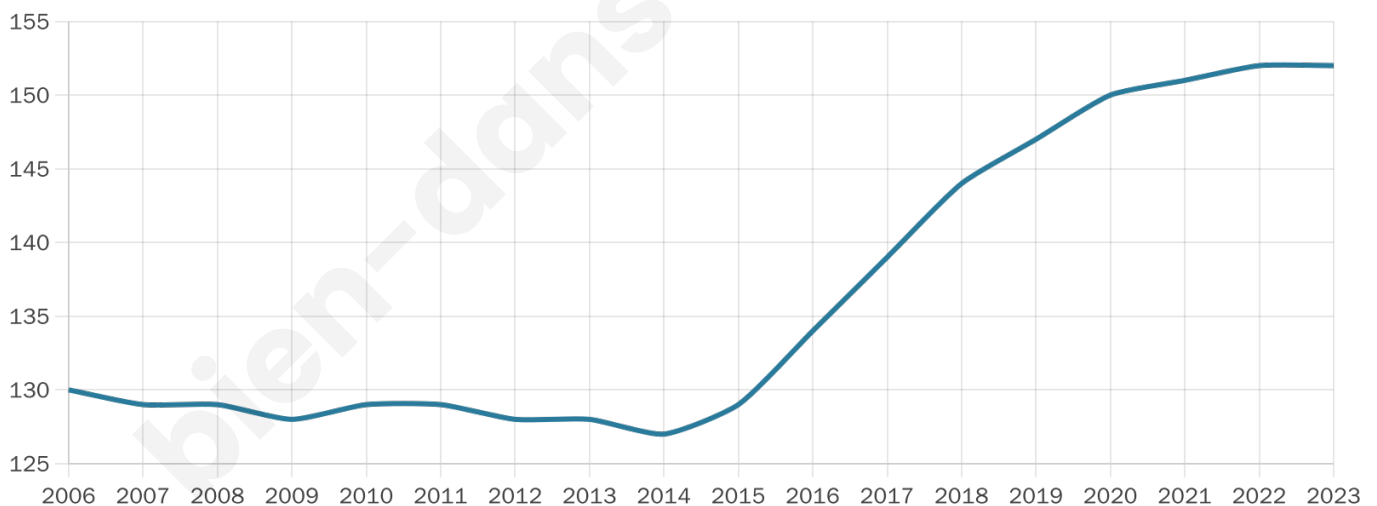

Version web

Ville de Lostanges

Présenté par

Sommaire

Situation géographique	3
Statistiques sur la population	4
Evolution du nombre d'habitants	4
Tranche d'âge	5
0-14 ans	5
15-29 ans	5
30-44 ans	5
45-59 ans	5
60-74 ans	5
75-89 ans	5
90 ans et +	5
Activité professionnelle	5
Agriculteurs	5
Artisans, Commerçants	5
Cadres et sup.	5
Professions intermédiaires	5
Employé	5
Ouvrier	5
Retraité	5
Autres	5
Niveau de diplôme	6
Sans diplôme ou CEP	6
Brevet, BEPC, DNB	6
CAP-BEP ou équivalent	6
BAC ou équivalent	6
BAC+2	6
BAC+3 ou +4	6
BAC+5 ou plus	6
Composition des ménages	6
Couple sans enfant	6
Couple avec enfant(s)	6
Famille monoparentale	6
Colocation / Autre	6
Personnes seules	6
Profils électoraux	7
Premier tour	7
Sécurité	8
Evolution du nombre d'infractions	8
Pour comparer	9
Services à la population	10
Commerce	10
Éducation	10
Villes autour de Lostanges	11

152

Age moyen

51 ans

Pop active

39.5%

Taux chômage

9.5%

Pop densité

17 h/km²

Revenu moyen

19 520 €/an

Evolution du nombre d'habitants

Sources : Institut national de la statistique et des études économiques (insee) selon Les dernières parutions officielles de 2024 portant sur les années 2020, 2021 et 2022.