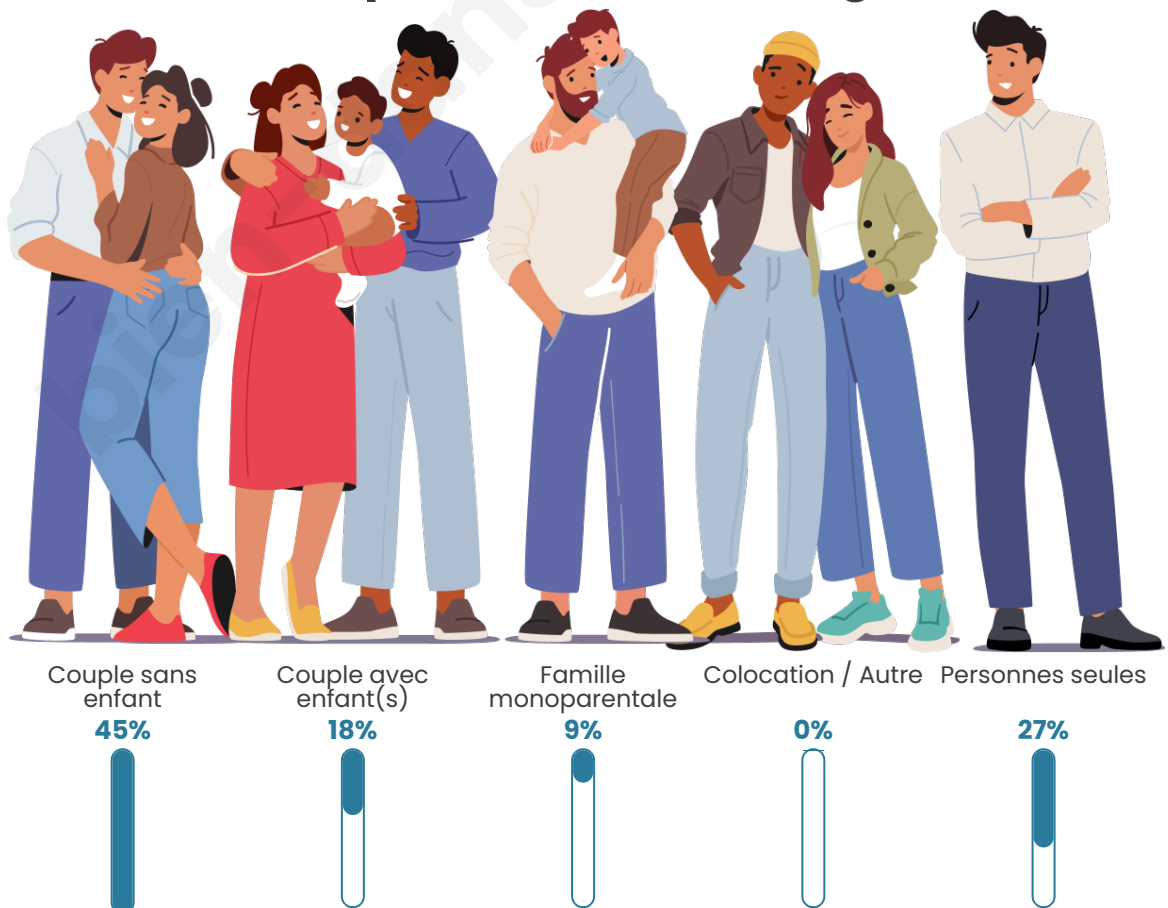

Tranche d'âge

Activité professionnelle

Niveau de diplôme

Composition des ménages

Profils électoraux

Premier tour

	Jean-Luc MÉLENCHON	31.00 %
	Marine LE PEN	20.00 %
	Emmanuel MACRON	15.00 %
	Jean LASSALLE	10.00 %
	Yannick JADOT	8.00 %
	Valérie PÉCRESSÉ	7.00 %
	Éric ZEMMOUR	3.00 %
	Fabien ROUSSEL	2.00 %
	Anne HIDALGO	2.00 %
	Philippe POUTOU	2.00 %
	Nathalie ARTHAUD	0.00 %
	Nicolas DUPONT- AIGNAN	0.00 %