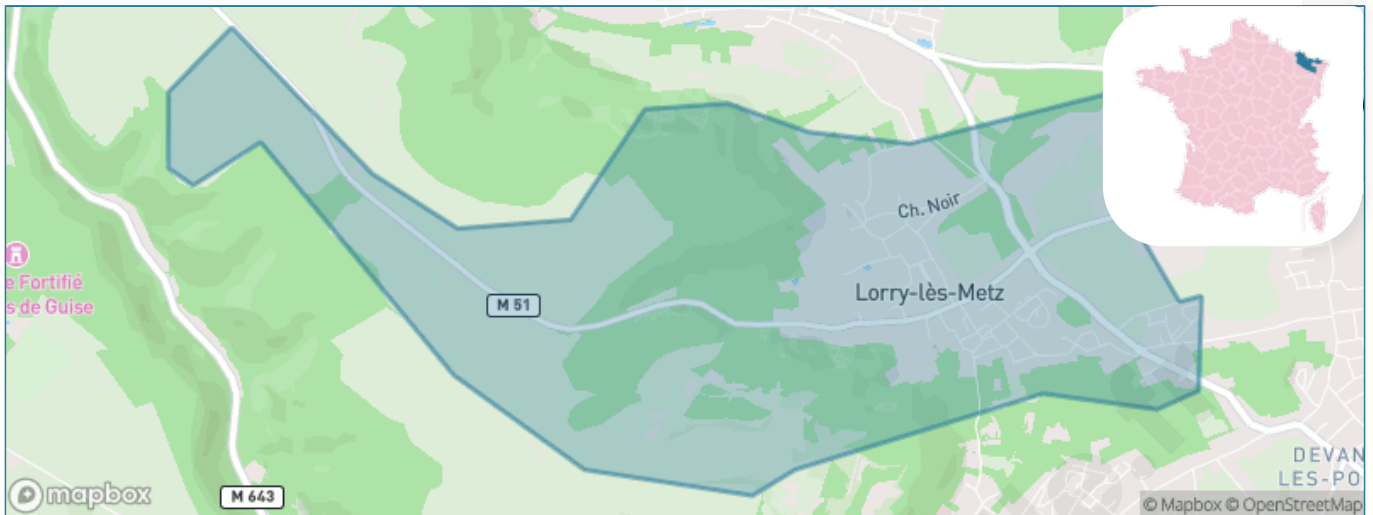

Version web

Ville de Lorry-lès-Metz

Présenté par

BIEN dans
ma **VILLE** 

Sommaire

Situation géographique	3
Statistiques sur la population	4
Evolution du nombre d'habitants	4
Tranche d'âge	5
0-14 ans	5
15-29 ans	5
30-44 ans	5
45-59 ans	5
60-74 ans	5
75-89 ans	5
90 ans et +	5
Activité professionnelle	5
Agriculteurs	5
Artisans, Commerçants	5
Cadres et sup.	5
Professions intermédiaires	5
Employé	5
Ouvrier	5
Retraité	5
Autres	5
Niveau de diplôme	6
Sans diplôme ou CEP	6
Brevet, BEPC, DNB	6
CAP-BEP ou équivalent	6
BAC ou équivalent	6
BAC+2	6
BAC+3 ou +4	6
BAC+5 ou plus	6
Composition des ménages	6
Couple sans enfant	6
Couple avec enfant(s)	6
Famille monoparentale	6
Colocation / Autre	6
Personnes seules	6
Profil électoraux	7
Premier tour	7
Sécurité	8
Evolution du nombre d'infractions	8
Pour comparer	9
Services à la population	10
Commerce	10
Éducation	10
Villes autour de Lorry-lès-Metz	11
Avis sur la ville de Lorry-lès-Metz	12
Moyenne par critère	12
Villes autour de Lorry-lès-Metz	12
Répartition des avis par note	12
Répartition des avis par note	12

Situation géographique

i Informations clés

- **Région** : Grand Est
- **Département** : Moselle
- **Métropole** : Metz Métropole
- **Code postal** : 57050
- **Superficie** : 6 km²

Statistiques sur la population