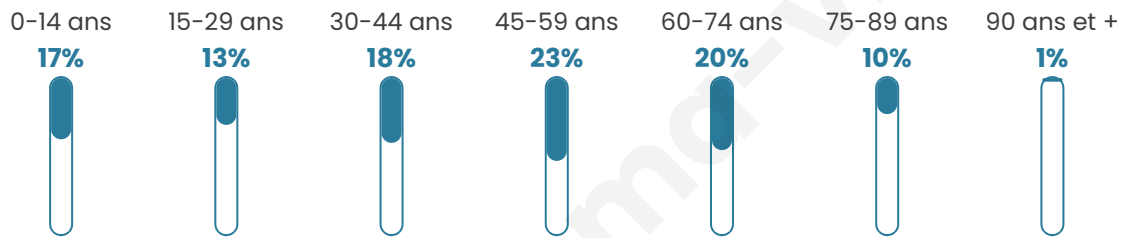

Nombre d'habitants

1 720

Age moyen

44 ans

Pop active

45.9%

Taux chômage

4.1%

Pop densité

287 h/km²

Revenu moyen

31 000 €/an

Evolution du nombre d'habitants

Sources : Institut national de la statistique et des études économiques (insee) selon Les dernières parutions officielles de 2024 portant sur les années 2020, 2021 et 2022.

Tranche d'âge

Activité professionnelle

Niveau de diplôme

Composition des ménages

Profils électoraux

Premier tour

	Emmanuel MACRON	37.16 %
	Jean-Luc MÉLENCHON	18.80 %
	Marine LE PEN	16.42 %
	Éric ZEMMOUR	8.30 %
	Yannick JADOT	6.88 %
	Valérie PÉCRESE	5.12 %
	Jean LASSALLE	2.12 %
	Anne HIDALGO	1.85 %
	Fabien ROUSSEL	1.59 %
	Philippe POUTOU	0.62 %
	Nicolas DUPONT- AIGNAN	0.62 %
	Nathalie ARTHAUD	0.53 %

1 500 inscrits

Participation : 78.07%

Votes blancs : 2.90%

Votes nuls : 0.34%

Second tour

	Emmanuel MACRON	70,09 %
	Marine LE PEN	29,91 %

1 501 inscrits

Participation : 76.42%