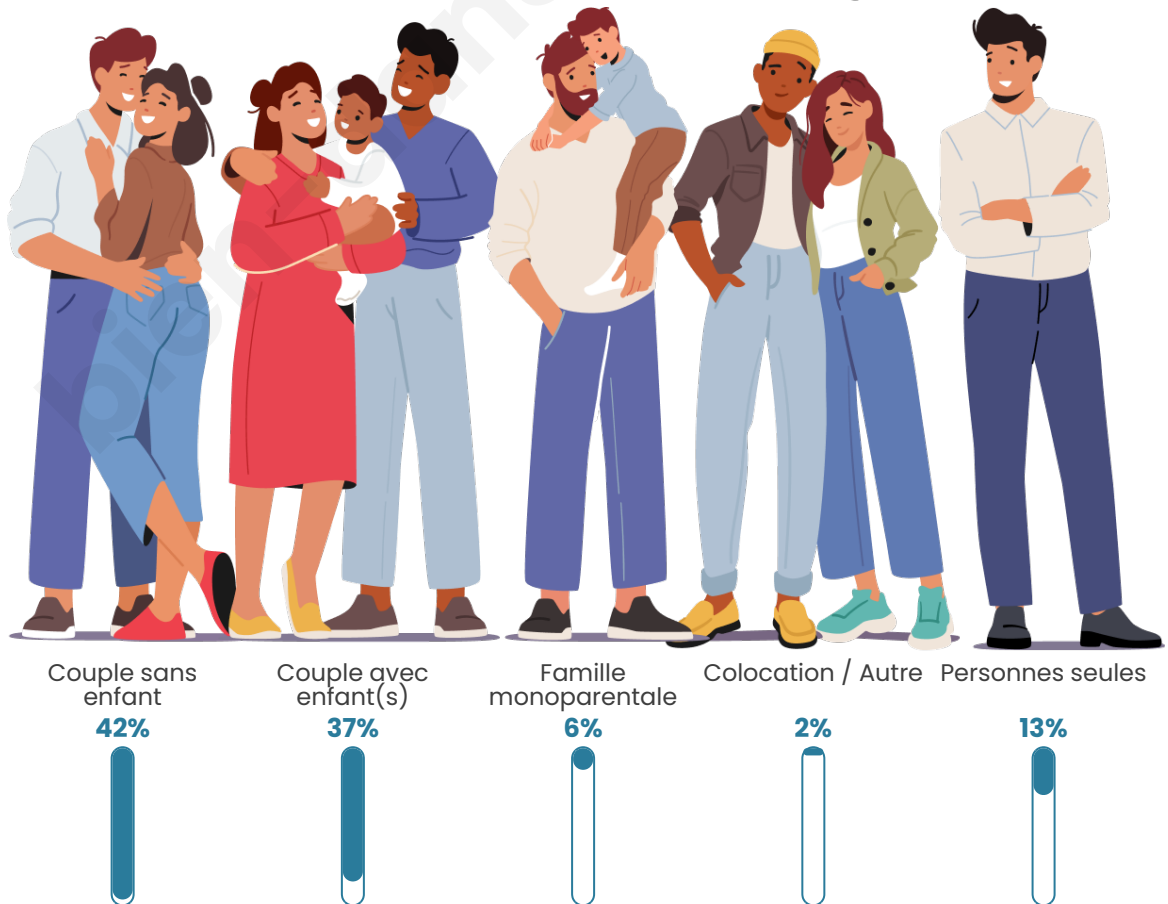

Nombre d'habitants

1 720

Age moyen

44 ans

Pop active

45.9%

Taux chômage

4.1%

Tranche d'âge

Activité professionnelle

Niveau de diplôme

Composition des ménages

Profils électoraux

Premier tour

	Emmanuel MACRON	37.16 %
	Jean-Luc MÉLENCHON	18.80 %
	Marine LE PEN	16.42 %
	Éric ZEMMOUR	8.30 %
	Yannick JADOT	6.88 %
	Valérie PÉCRESE	5.12 %
	Jean LASSALLE	2.12 %
	Anne HIDALGO	1.85 %
	Fabien ROUSSEL	1.59 %
	Philippe POUTOU	0.62 %
	Nicolas DUPONT- AIGNAN	0.62 %
	Nathalie ARTHAUD	0.53 %