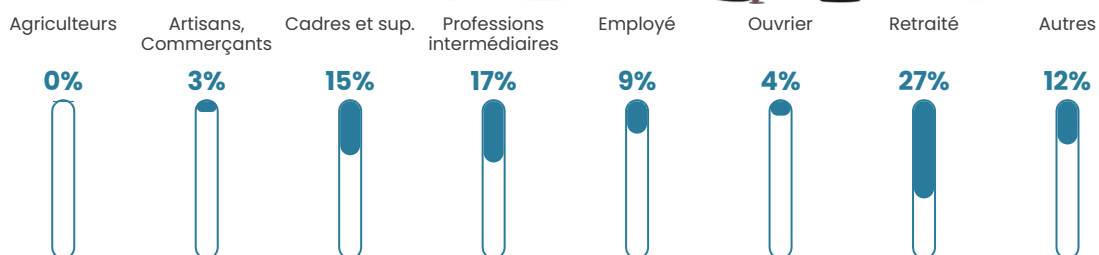

Pop densité

287 h/km²

Revenu moyen

31 000 €/an

Evolution du nombre d'habitants

Sources : Institut national de la statistique et des études économiques (insee) selon Les dernières parutions officielles de 2024 portant sur les années 2020, 2021 et 2022.

Tranche d'âge

Activité professionnelle

Niveau de diplôme

Composition des ménages

Profils électoraux

Premier tour

	Emmanuel MACRON	37.16 %
	Jean-Luc MÉLENCHON	18.80 %
	Marine LE PEN	16.42 %
	Éric ZEMMOUR	8.30 %
	Yannick JADOT	6.88 %
	Valérie PÉCRESE	5.12 %
	Jean LASSALLE	2.12 %
	Anne HIDALGO	1.85 %
	Fabien ROUSSEL	1.59 %
	Philippe POUTOU	0.62 %
	Nicolas DUPONT- AIGNAN	0.62 %
	Nathalie ARTHAUD	0.53 %