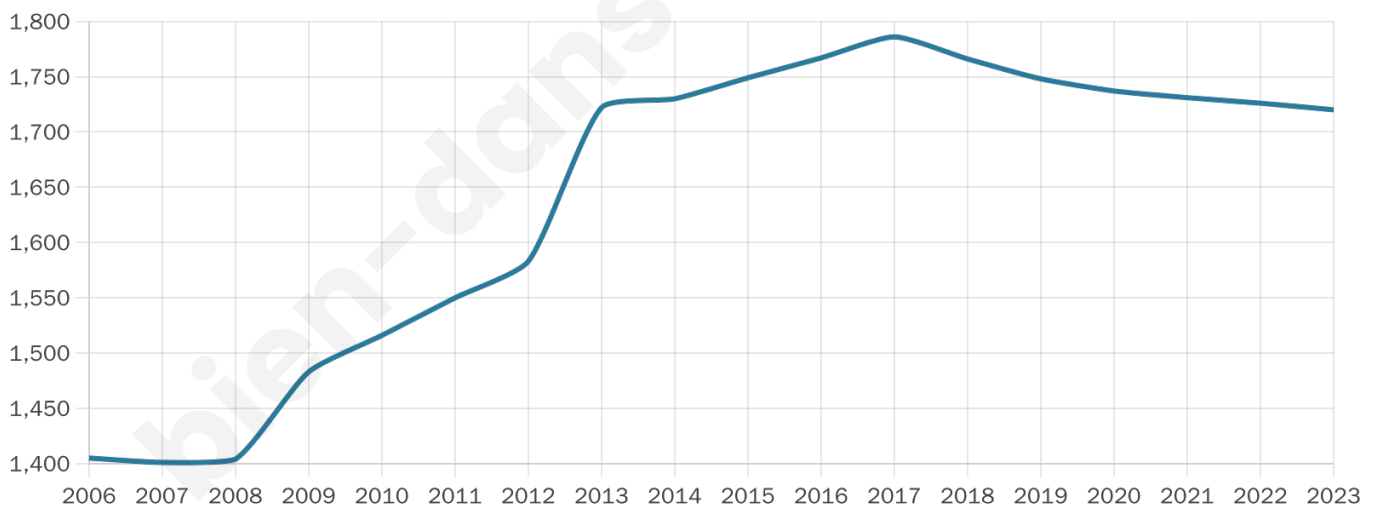

Nombre d'habitants

1 720

Age moyen

44 ans

Pop active

45.9%

Taux chômage

4.1%

Pop densité

287 h/km²

Revenu moyen

31 000 €/an

Evolution du nombre d'habitants

Sources : Institut national de la statistique et des études économiques (insee) selon Les dernières parutions officielles de 2024 portant sur les années 2020, 2021 et 2022.

Tranche d'âge

Activité professionnelle

Niveau de diplôme

Composition des ménages

Profils électoraux

Premier tour

	Emmanuel MACRON	37.16 %
	Jean-Luc MÉLENCHON	18.80 %
	Marine LE PEN	16.42 %
	Éric ZEMMOUR	8.30 %
	Yannick JADOT	6.88 %
	Valérie PÉCRESE	5.12 %
	Jean LASSALLE	2.12 %
	Anne HIDALGO	1.85 %
	Fabien ROUSSEL	1.59 %
	Philippe POUTOU	0.62 %
	Nicolas DUPONT- AIGNAN	0.62 %
	Nathalie ARTHAUD	0.53 %