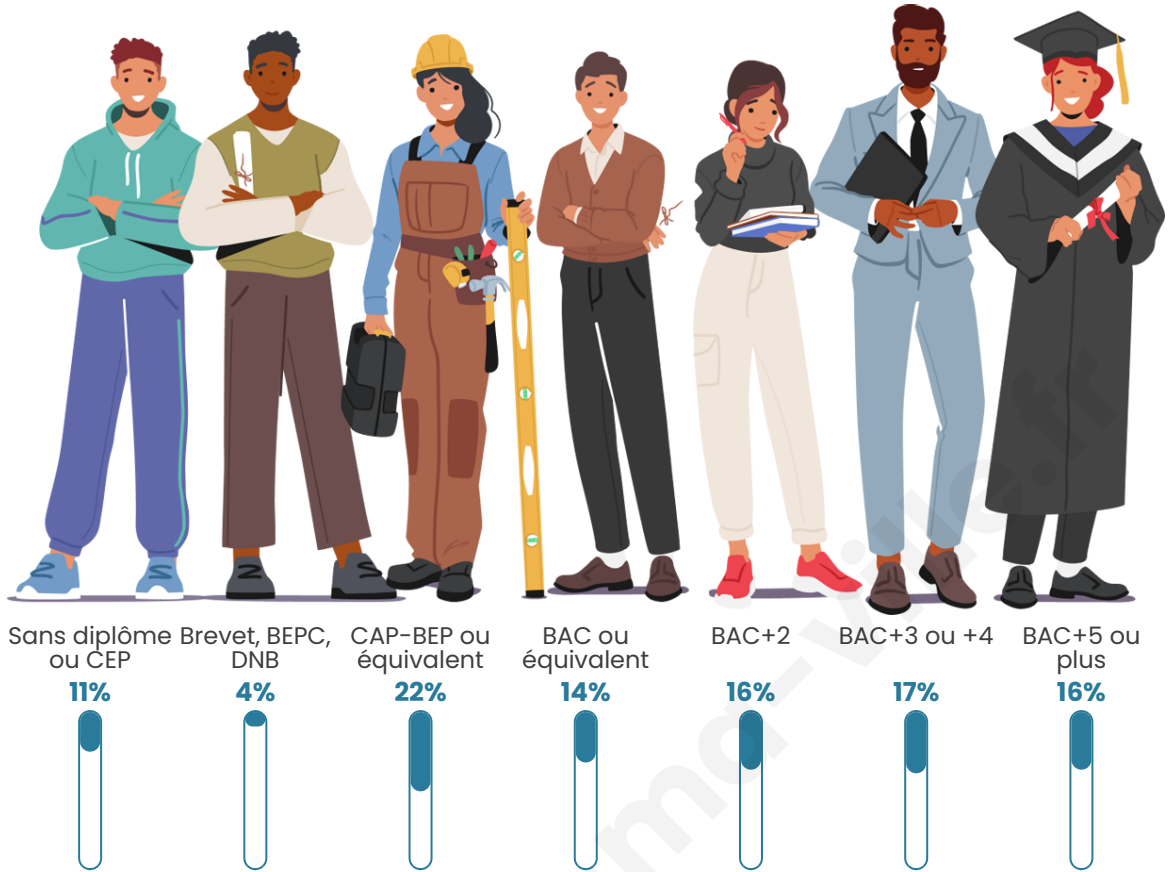

Nombre d'habitants

1 720

Age moyen

44 ans

Pop active

45.9%

Taux chômage

4.1%

Pop densité

287 h/km²

Revenu moyen

31 000 €/an

Evolution du nombre d'habitants

Sources : Institut national de la statistique et des études économiques (insee) selon Les dernières parutions officielles de 2024 portant sur les années 2020, 2021 et 2022.

Tranche d'âge

Activité professionnelle

Niveau de diplôme

Composition des ménages

Profils électoraux

Premier tour

	Emmanuel MACRON	37.16 %
	Jean-Luc MÉLENCHON	18.80 %
	Marine LE PEN	16.42 %
	Éric ZEMMOUR	8.30 %
	Yannick JADOT	6.88 %
	Valérie PÉCRESE	5.12 %
	Jean LASSALLE	2.12 %
	Anne HIDALGO	1.85 %
	Fabien ROUSSEL	1.59 %
	Philippe POUTOU	0.62 %
	Nicolas DUPONT- AIGNAN	0.62 %
	Nathalie ARTHAUD	0.53 %