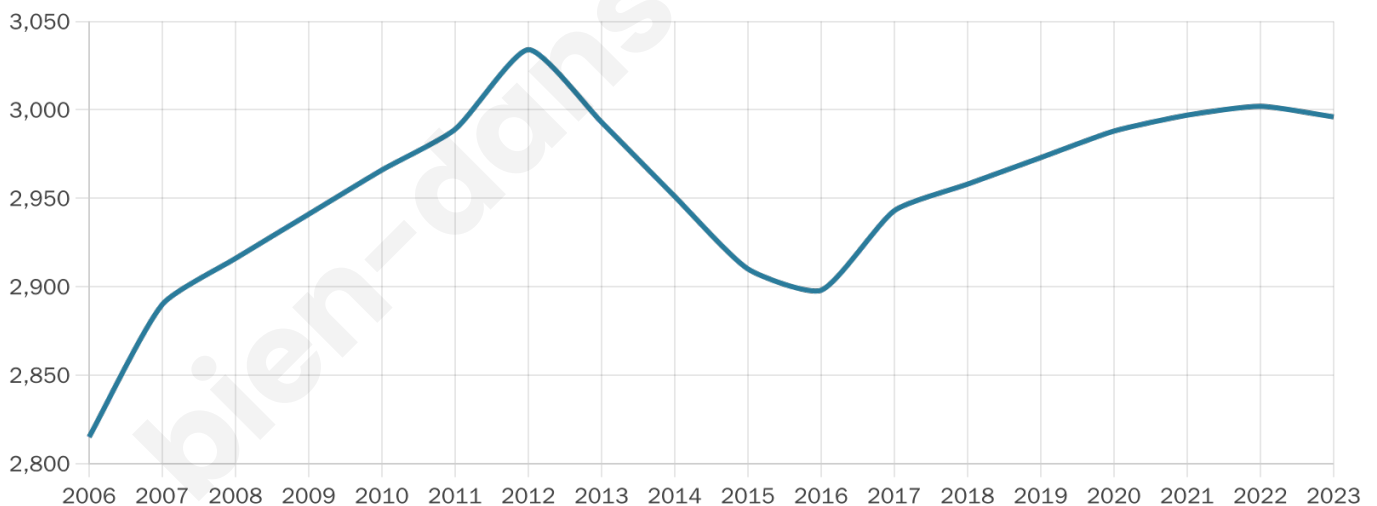

2 996

Age moyen

47 ans

Pop active

34.3%

Taux chômage

6.8%

Pop densité

68 h/km²

Revenu moyen

21 630 €/an

Evolution du nombre d'habitants

Sources : Institut national de la statistique et des études économiques (insee) selon Les dernières parutions officielles de 2024 portant sur les années 2020, 2021 et 2022.