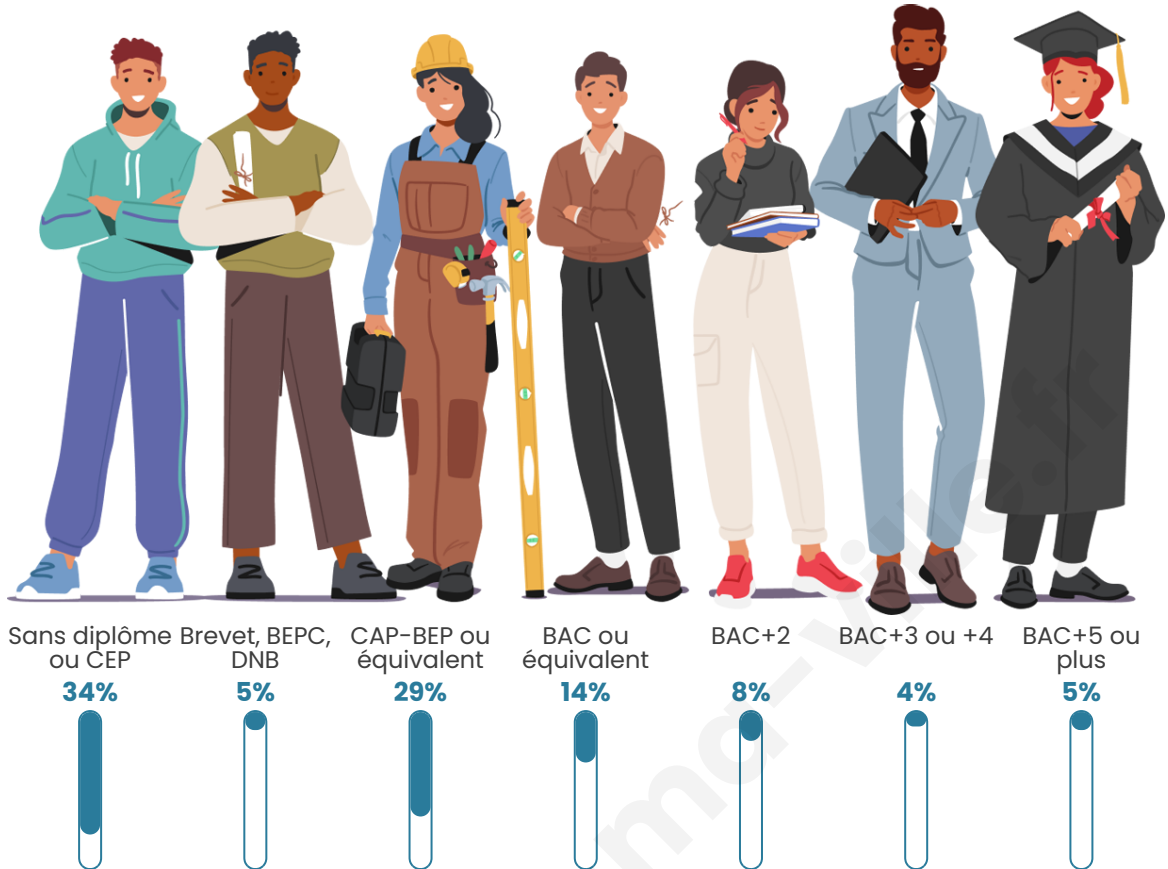

2 996

Age moyen

47 ans

Pop active

34.3%

Taux chômage

6.8%

Pop densité

Tranche d'âge

Activité professionnelle

Niveau de diplôme

Composition des ménages

Profils électoraux

Premier tour

	Marine LE PEN	29.46 %
	Emmanuel MACRON	25.23 %
	Jean-Luc MÉLENCHON	17.79 %
	Valérie PÉCRESSE	7.72 %
	Éric ZEMMOUR	6.58 %
	Nicolas DUPONT-AIGNAN	3.02 %
	Jean LASSALLE	2.75 %
	Fabien ROUSSEL	2.48 %
	Yannick JADOT	2.42 %
	Anne HIDALGO	1.07 %
	Nathalie ARTHAUD	0.94 %
	Philippe POUTOU	0.54 %