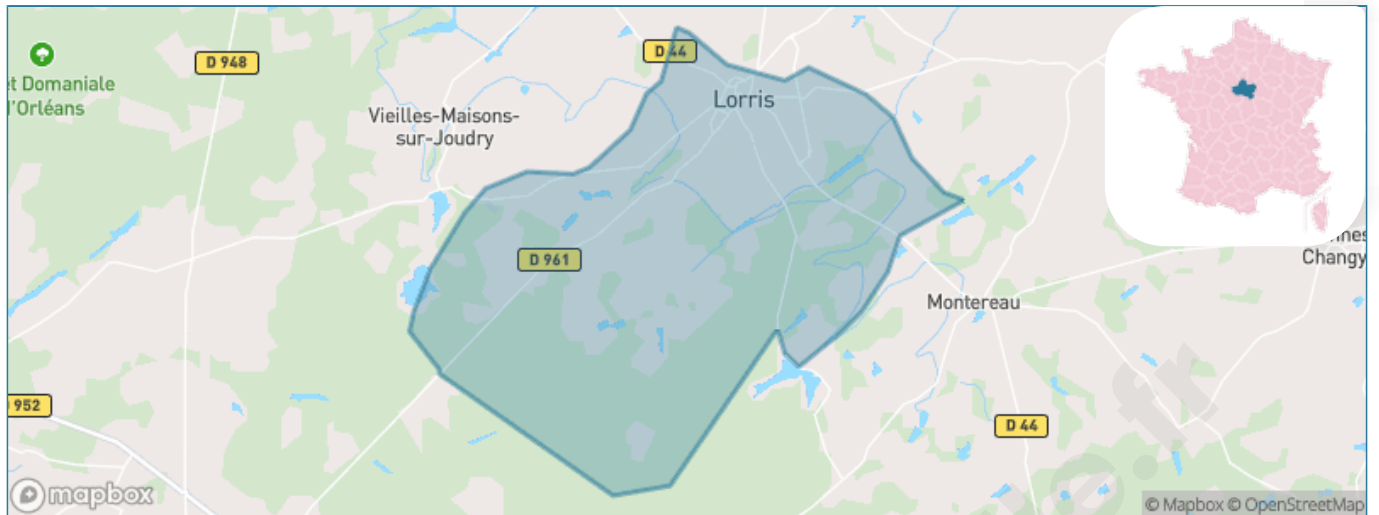

Version web

Ville de Lorris

Présenté par

BIEN dans
ma **VILLE** 

Sommaire

Situation géographique	3
Statistiques sur la population	4
Evolution du nombre d'habitants	4
Tranche d'âge	5
0-14 ans	5
15-29 ans	5
30-44 ans	5
45-59 ans	5
60-74 ans	5
75-89 ans	5
90 ans et +	5
Activité professionnelle	5
Agriculteurs	5
Artisans, Commerçants	5
Cadres et sup.	5
Professions intermédiaires	5
Employé	5
Ouvrier	5
Retraité	5
Autres	5
Niveau de diplôme	6
Sans diplôme ou CEP	6
Brevet, BEPC, DNB	6
CAP-BEP ou équivalent	6
BAC ou équivalent	6
BAC+2	6
BAC+3 ou +4	6
BAC+5 ou plus	6
Composition des ménages	6
Couple sans enfant	6
Couple avec enfant(s)	6
Famille monoparentale	6
Colocation / Autre	6
Personnes seules	6
Profil électoraux	7
Premier tour	7
Sécurité	8
Evolution du nombre d'infractions	8
Pour comparer	9
Services à la population	10
Commerce	10
Éducation	10
Villes autour de Lorris	11
Avis sur la ville de Lorris	12
Moyenne par critère	12
Villes autour de Lorris	12
Répartition des avis par note	12
Répartition des avis par note	12

Situation géographique

i Informations clés

- **Région** : Centre-Val de Loire
- **Département** : Loiret
- **Code postal** : 45260
- **Superficie** : 44 km²

Statistiques sur la population

Nombre d'habitants