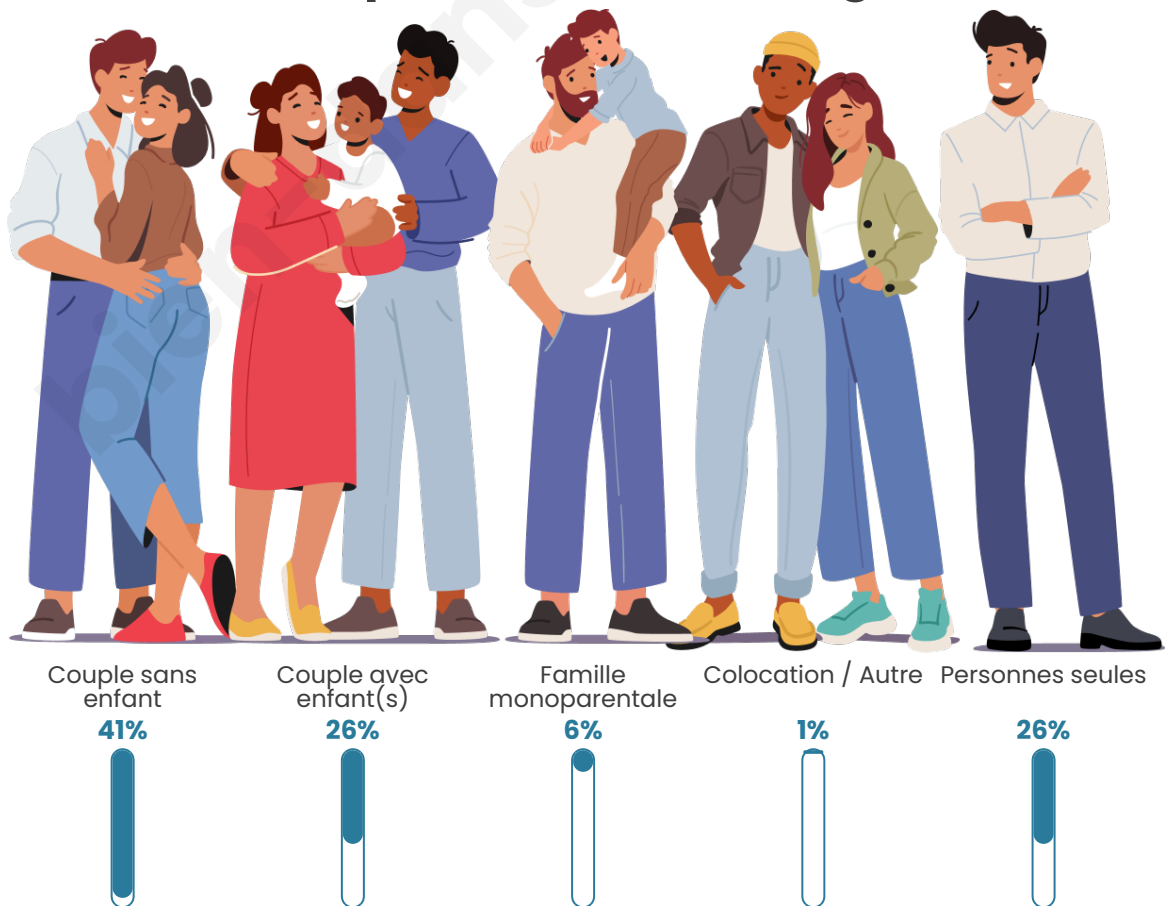

Tranche d'âge

Activité professionnelle

Niveau de diplôme

Composition des ménages

Profils électoraux

Premier tour

	Marine LE PEN	29.46 %
	Emmanuel MACRON	25.23 %
	Jean-Luc MÉLENCHON	17.79 %
	Valérie PÉCRESSE	7.72 %
	Éric ZEMMOUR	6.58 %
	Nicolas DUPONT-AIGNAN	3.02 %
	Jean LASSALLE	2.75 %
	Fabien ROUSSEL	2.48 %
	Yannick JADOT	2.42 %
	Anne HIDALGO	1.07 %
	Nathalie ARTHAUD	0.94 %
	Philippe POUTOU	0.54 %