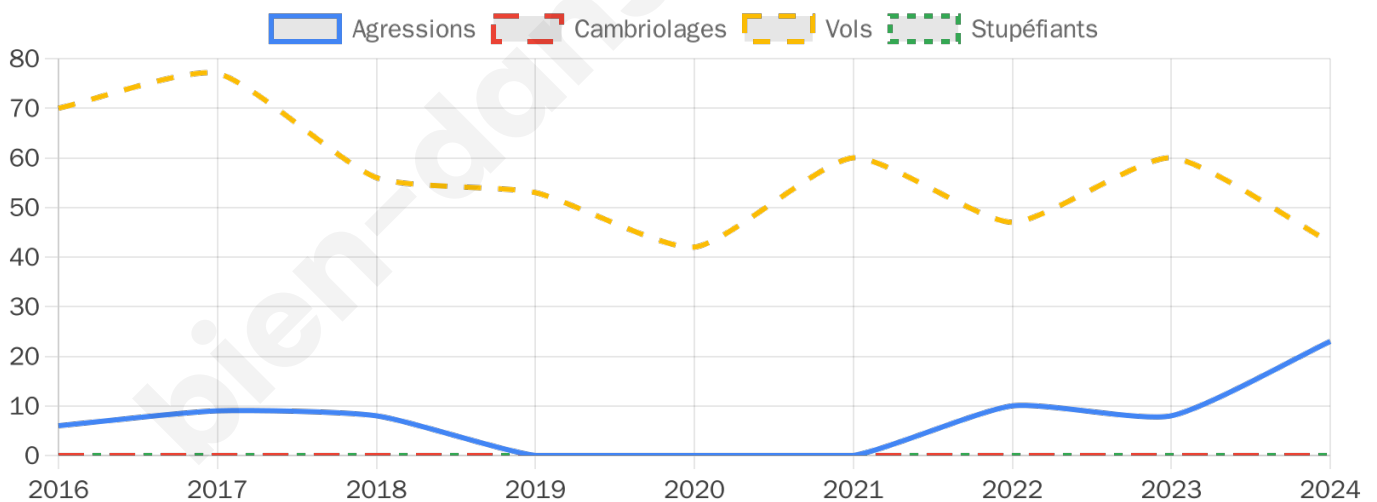

Sécurité

Agressions physiques / sexuelles

23

Cambriolages

0

Vols / dégradations

43

Stupéfiants

0

Evolution du nombre d'infractions