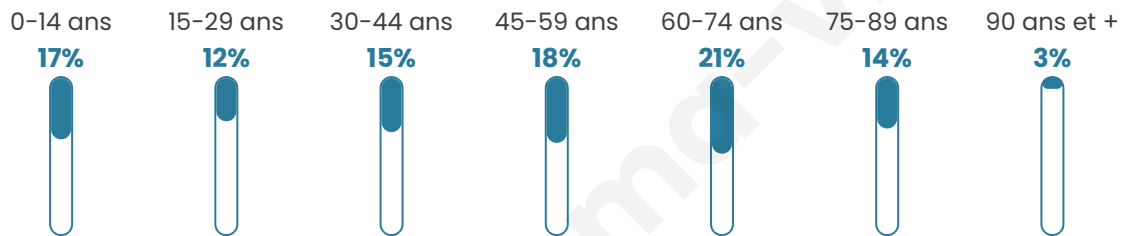

2 996

Age moyen

47 ans

Pop active

34.3%

Taux chômage

6.8%

Pop densité

68 h/km²

Revenu moyen

21 630 €/an

Evolution du nombre d'habitants

Sources : Institut national de la statistique et des études économiques (insee) selon Les dernières parutions officielles de 2024 portant sur les années 2020, 2021 et 2022.

Tranche d'âge

Activité professionnelle

Niveau de diplôme

Composition des ménages

Profils électoraux

Premier tour

	Marine LE PEN	29.46 %
	Emmanuel MACRON	25.23 %
	Jean-Luc MÉLENCHON	17.79 %
	Valérie PÉCRESSE	7.72 %
	Éric ZEMMOUR	6.58 %
	Nicolas DUPONT-AIGNAN	3.02 %
	Jean LASSALLE	2.75 %
	Fabien ROUSSEL	2.48 %
	Yannick JADOT	2.42 %
	Anne HIDALGO	1.07 %
	Nathalie ARTHAUD	0.94 %
	Philippe POUTOU	0.54 %