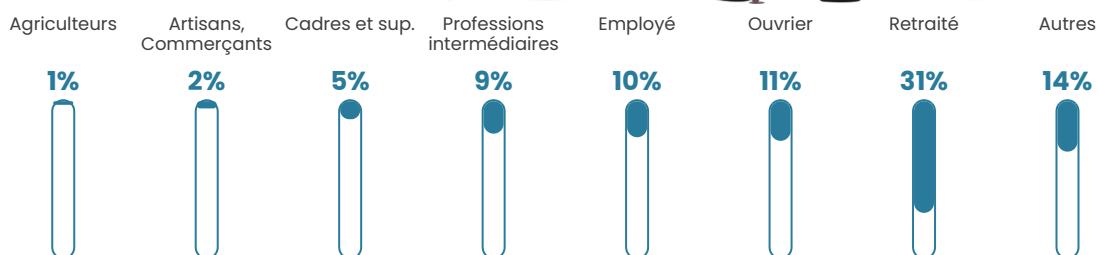

68 h/km²

Revenu moyen

21 630 €/an

Evolution du nombre d'habitants

Sources : Institut national de la statistique et des études économiques (insee) selon Les dernières parutions officielles de 2024 portant sur les années 2020, 2021 et 2022.

Tranche d'âge

Activité professionnelle

Niveau de diplôme

Composition des ménages

Profils électoraux

Premier tour

	Marine LE PEN	29.46 %
	Emmanuel MACRON	25.23 %
	Jean-Luc MÉLENCHON	17.79 %
	Valérie PÉCRESSE	7.72 %
	Éric ZEMMOUR	6.58 %
	Nicolas DUPONT-AIGNAN	3.02 %
	Jean LASSALLE	2.75 %
	Fabien ROUSSEL	2.48 %
	Yannick JADOT	2.42 %
	Anne HIDALGO	1.07 %
	Nathalie ARTHAUD	0.94 %
	Philippe POUTOU	0.54 %